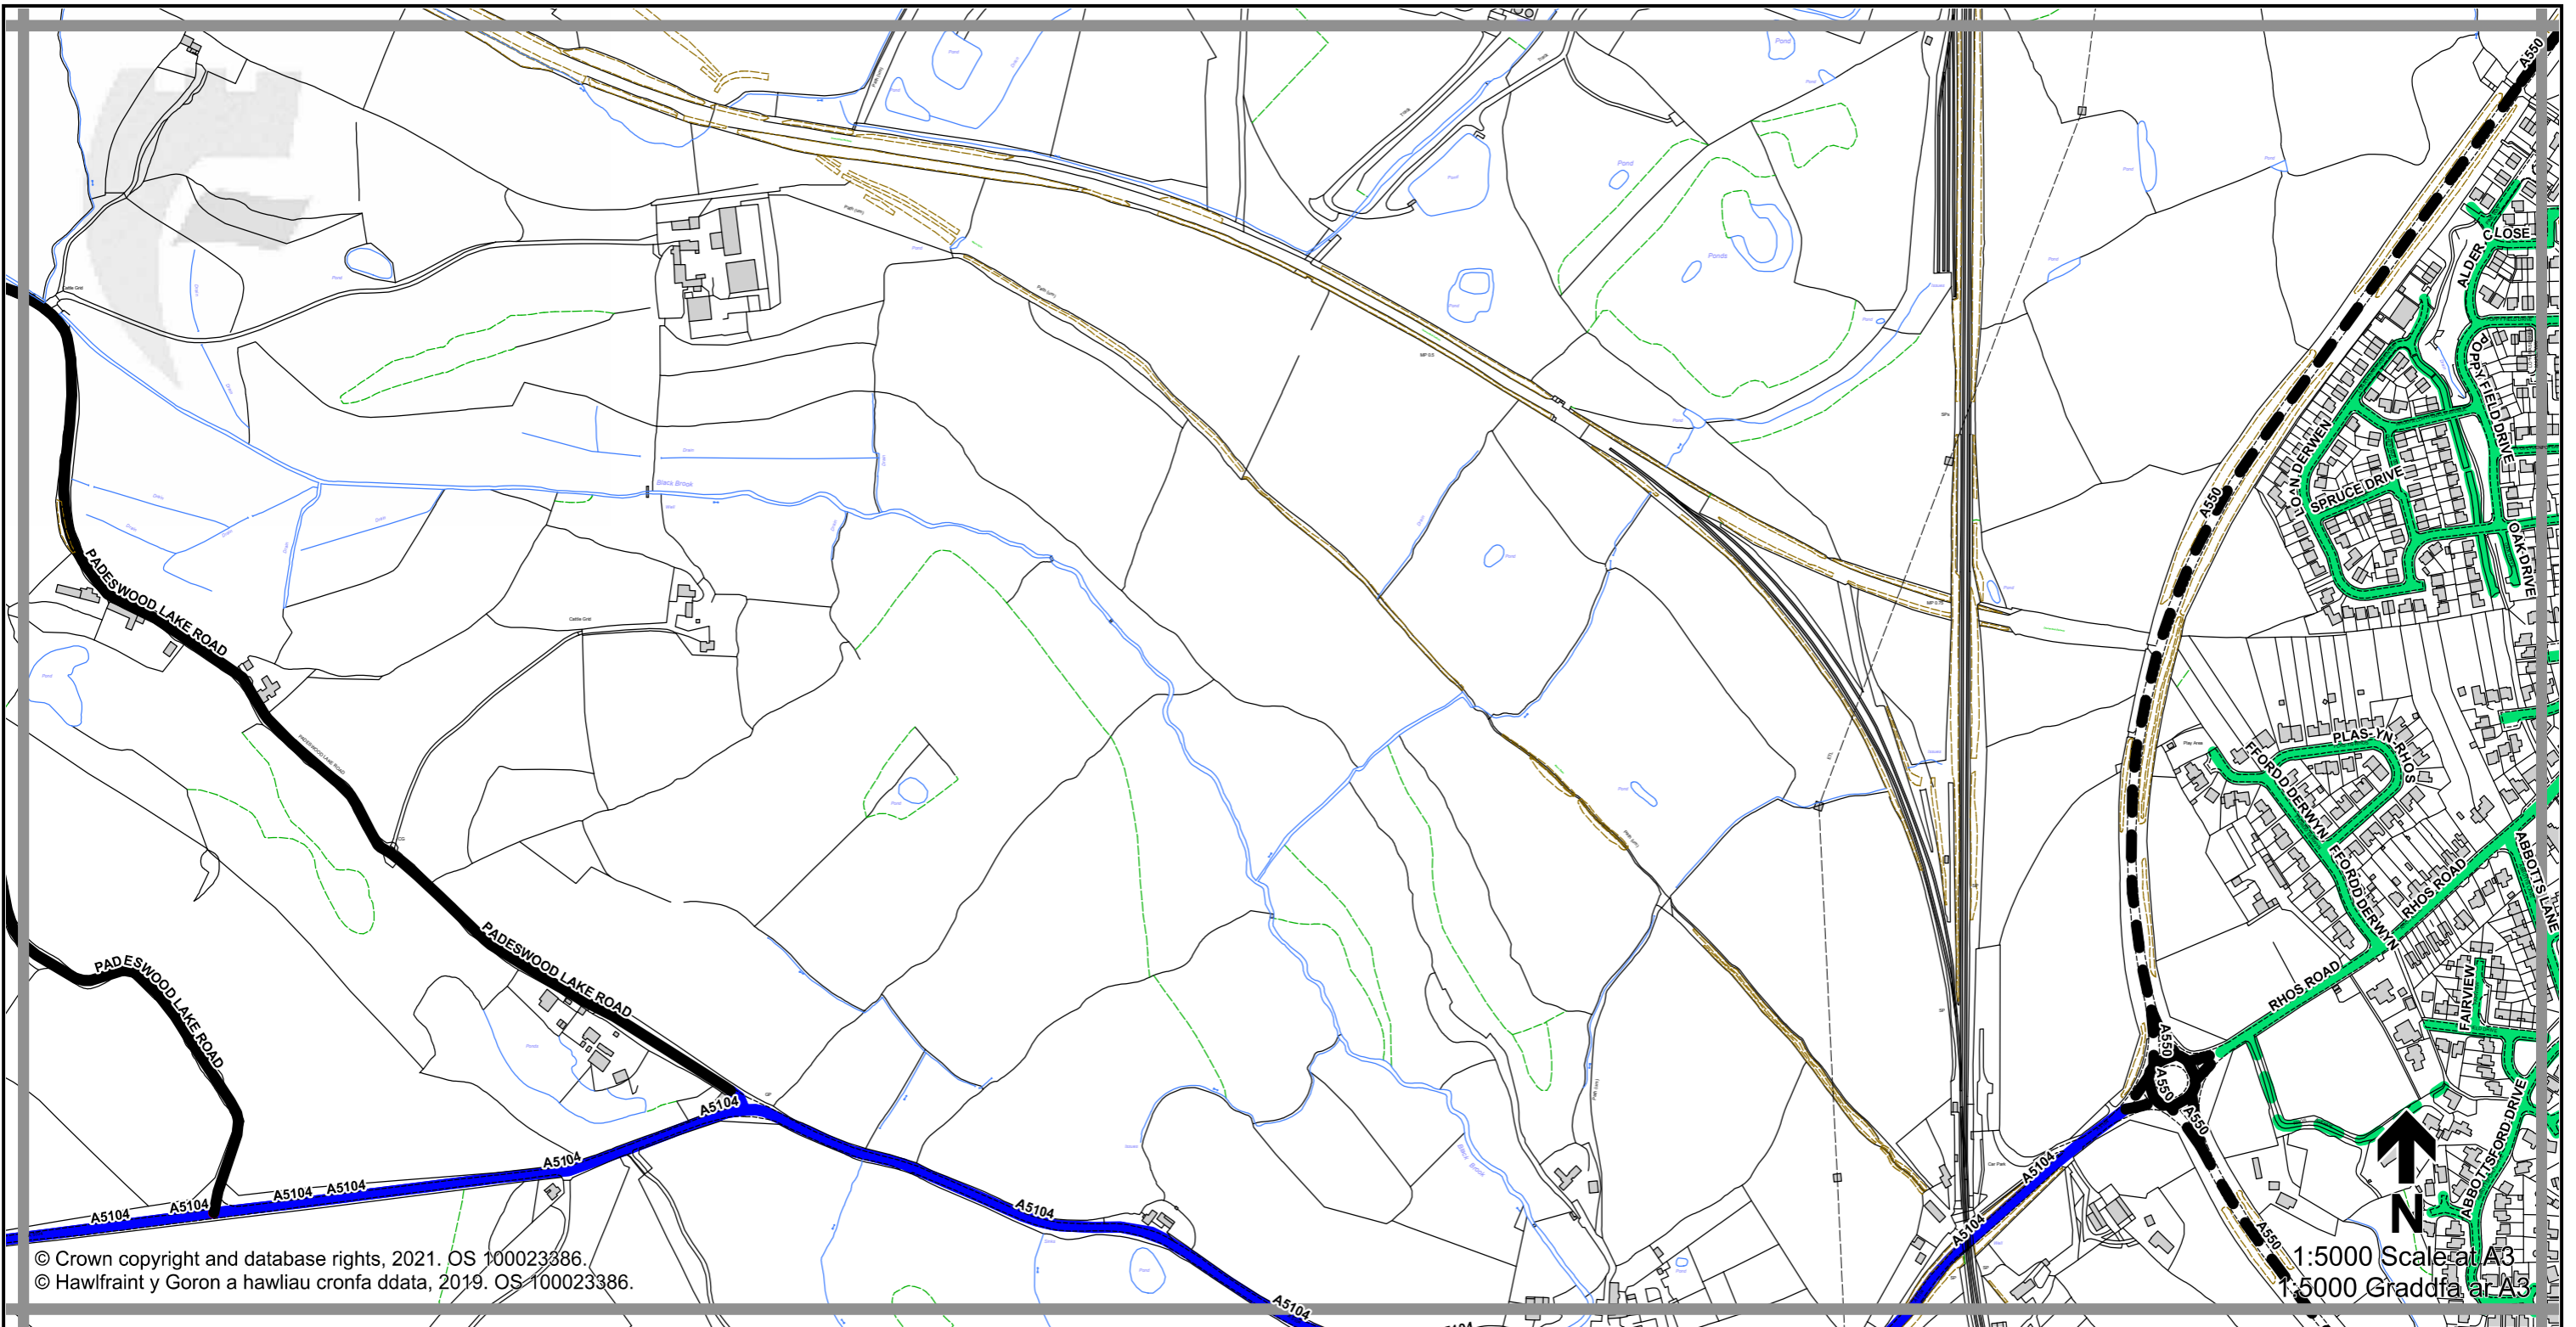

Legend / Eglurhad

- 20 mph / mya
- Restricted Road' (30mph)
  Ffordd Gyfyngedig (30mya)
- 30 mph by Order
  30 mya drwy Orchymyn
- 40 mph / mya
- 50 mph / mya
- National Speed Limit applies
  Terfyn Cyflymder Cenedlaethol yn berthnasol
- Derestricted by Order (National Speed Limit applies)
  Heb Gyfyngiad drwy Orchymyn (Terfyn Cyflymder Cenedlaethol yn berthnasol)
- Roads subject to separate Orders
  Ffyrdd sy'n destun Gorchmynion ar wahân
- County Boundary / Ffin y Sir

THE FLINTSHIRE COUNTY COUNCIL (VARIOUS ROADS) (20MPH, 30MPH, 40MPH, 50MPH AND NATIONAL SPEED LIMITS. RESTRICTED AND DERESTRICTED ROADS) ORDER 2021.

GORCHYMYN (FFYRDD AMRYWIOL) (20MYA, 30MYA, 40MYA, 50MYA A'R TERFYNAU CYFLYMDER CENEDLAETHOL. FFYRDD CYFYNGEDIG A FFYRDD HEB GYFYNGIAD) CYNGOR SIR Y FFLINT 2021.

**Sheet
L9
Dalen**

**Sheet Revision Number:
Rhif Adolgiad Y Ddalen: 1**

**Sheet Active from:
Dalen yn weithredol o: 03/09/2021**