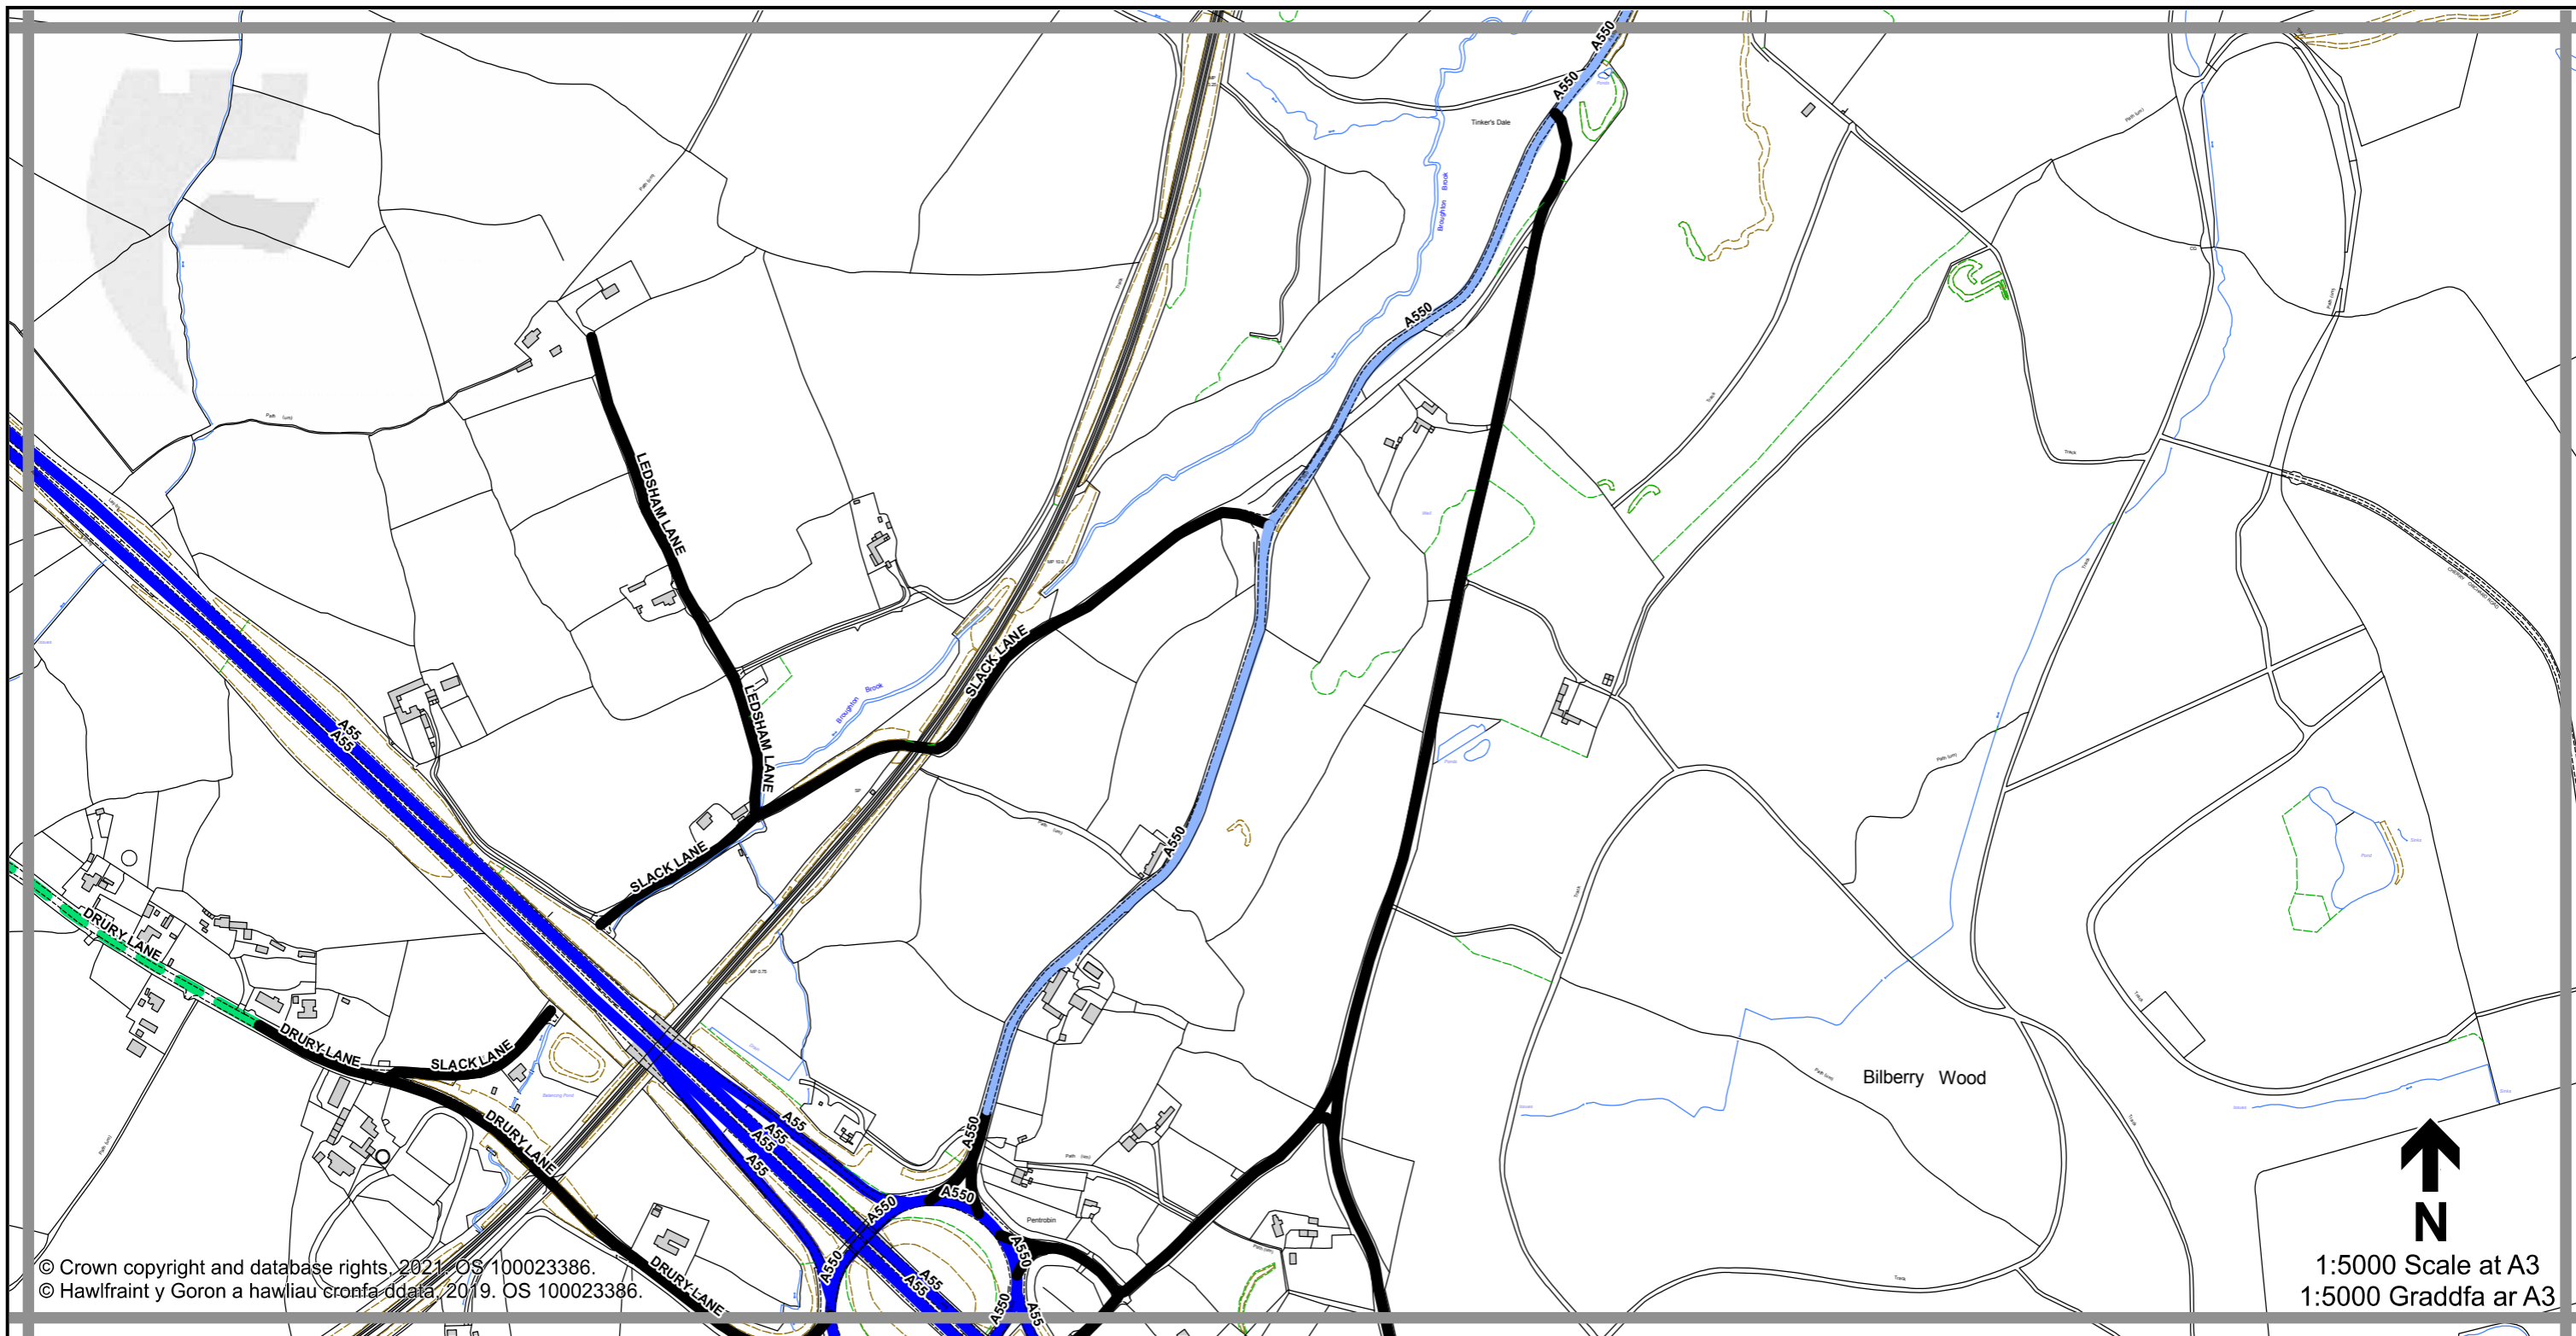

Legend / Eglurhad

- 20 mph / mya
- Restricted Road' (30mph)
  Ffordd Gyfyngedig (30mya)
- 30 mph by Order
  30 mya drwy Orchymyn
- 40 mph / mya
- 50 mph / mya
- National Speed Limit applies
  Terfyn Cyflymder Cenedlaethol yn berthnasol
- Derestricted by Order (National Speed Limit applies)
  Heb Gyfyngiad drwy Orchymyn (Terfyn Cyflymder Cenedlaethol yn berthnasol)
- Roads subject to separate Orders
  Ffyrdd sy'n destun Gorchmynion ar wahân
- County Boundary / Ffin y Sir

THE FLINTSHIRE COUNTY COUNCIL (VARIOUS ROADS) (20MPH, 30MPH, 40MPH, 50MPH AND NATIONAL SPEED LIMITS. RESTRICTED AND DERESTRICTED ROADS) ORDER 2021.

GORCHYMYN (FFYRDD AMRYWIOL) (20MYA, 30MYA, 40MYA, 50MYA A'R TERFYNAU CYFLYMDER CENEDLAETHOL. FFYRDD CYFYNGEDIG A FFYRDD HEB GYFYNGIAD) CYNGOR SIR Y FFLINT 2021.

**Sheet
M12
Dalen**

Sheet Revision Number: **1**
Rhif Adolgiad Y Ddalen:
Sheet Active from: **03/09/2021**
Dalen yn weithredol o: