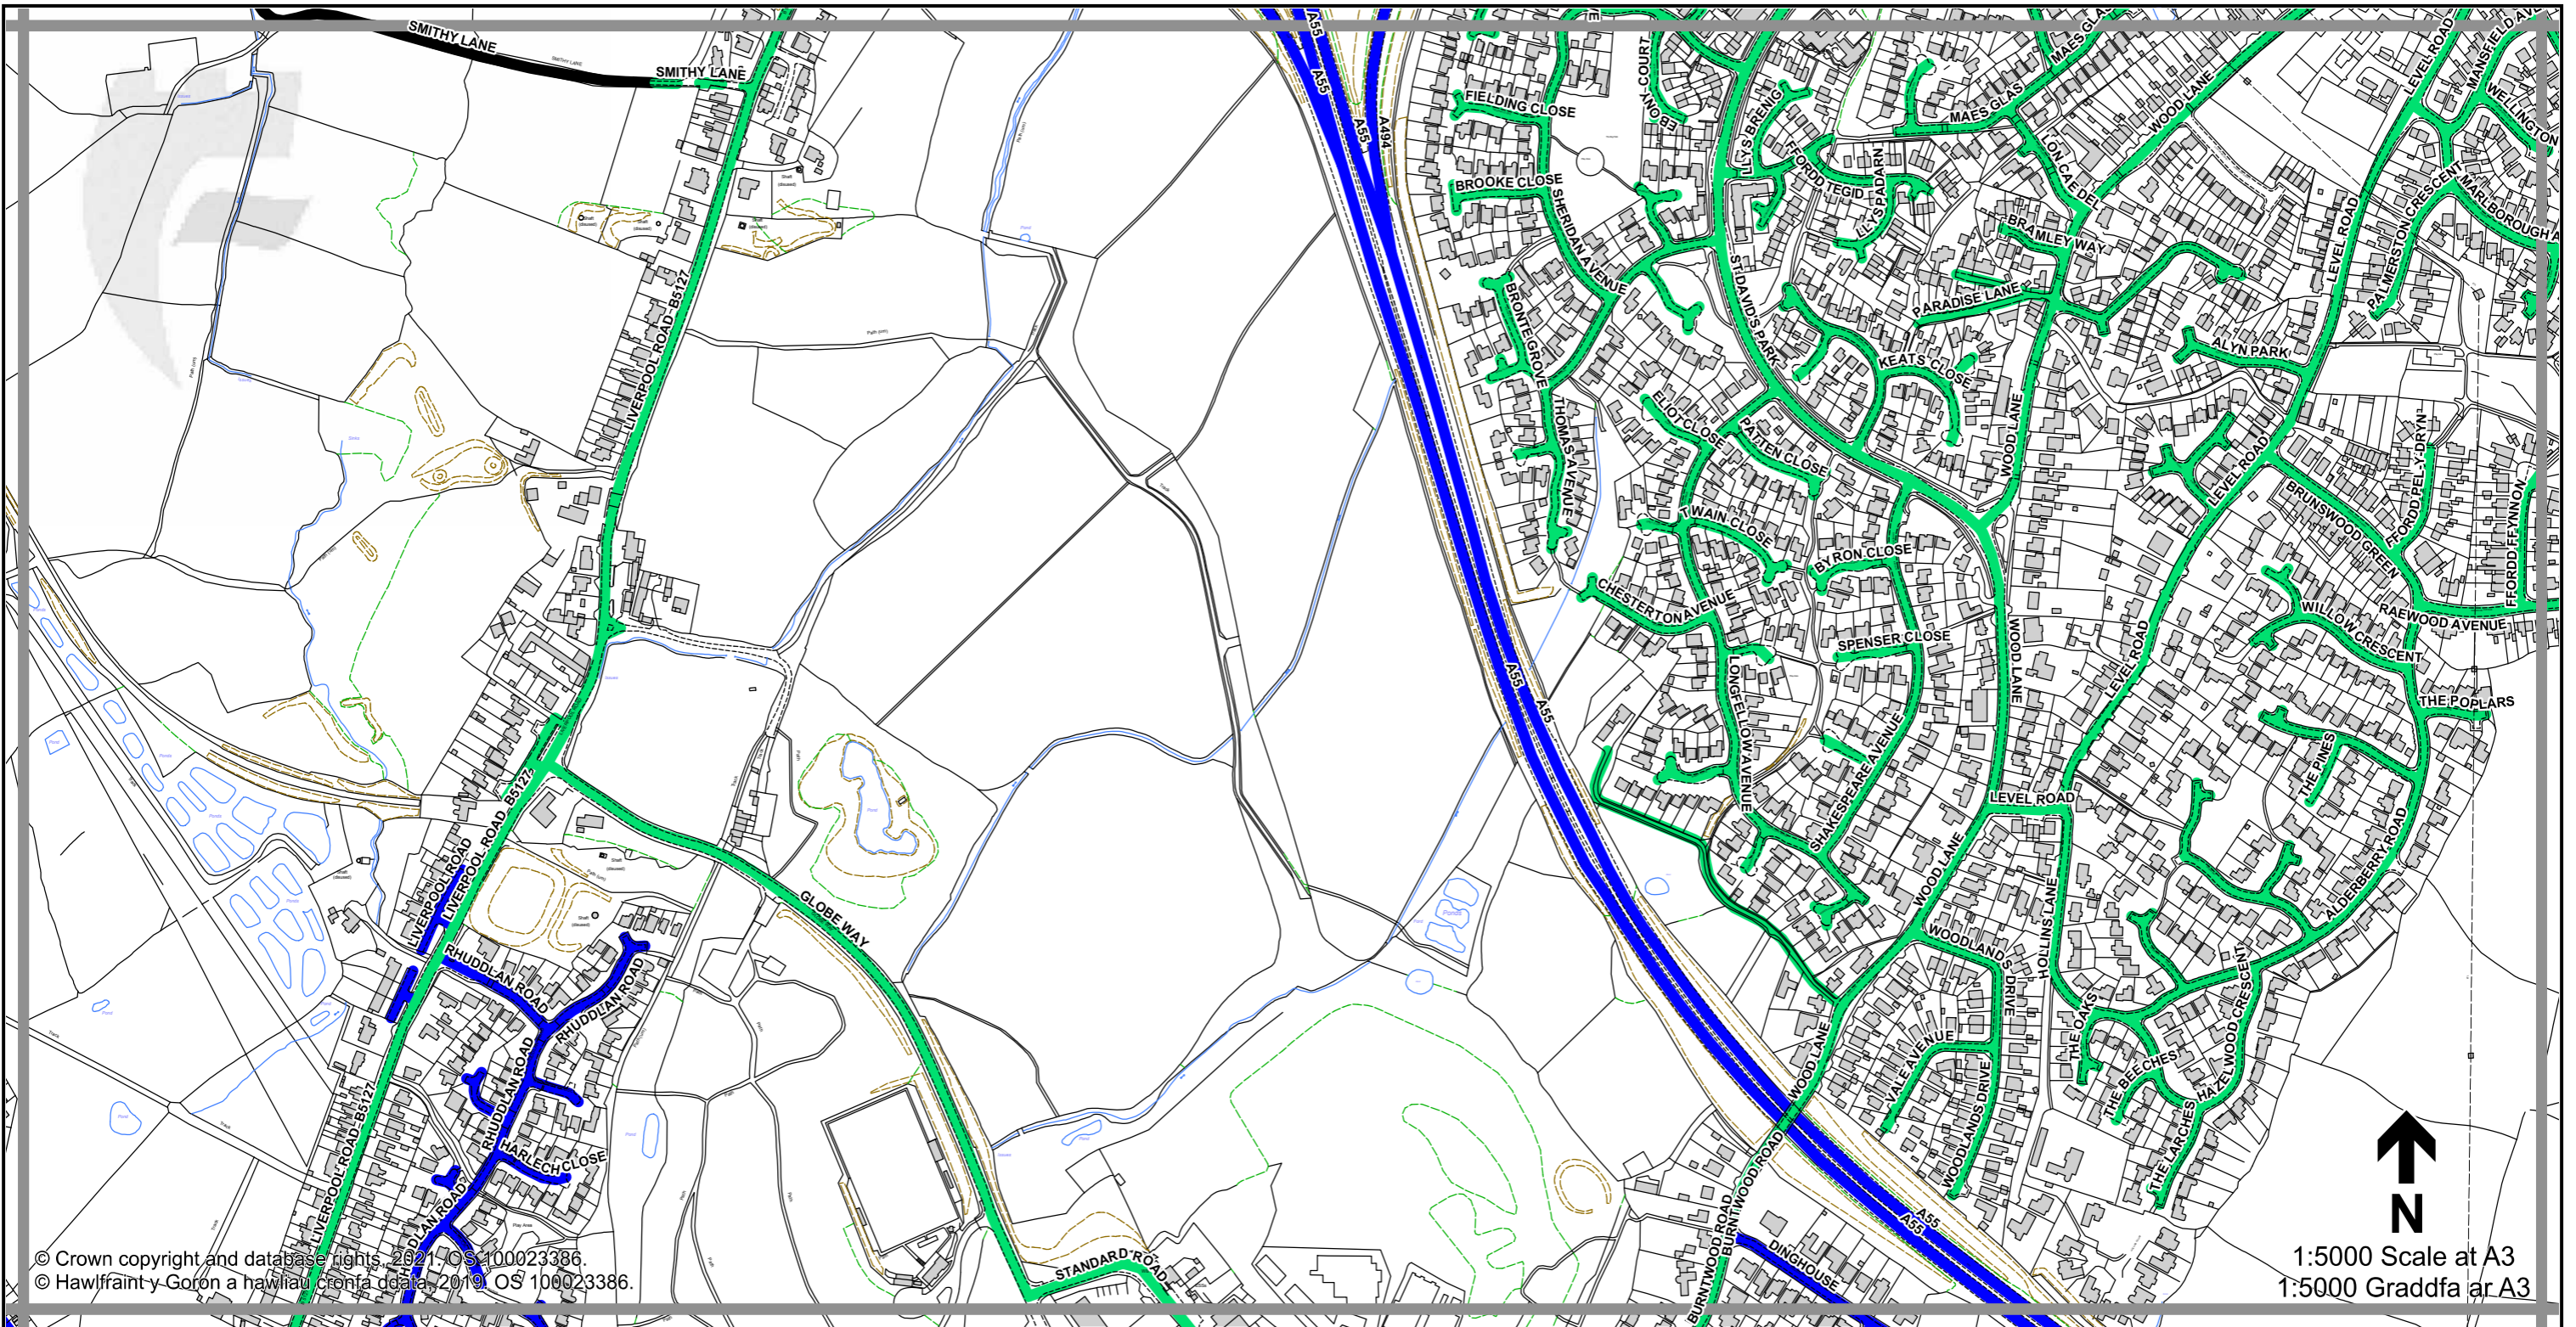

© Crown copyright and database rights, 2021. OS 100023386.
© Hawlfraint y Goron a hawliau cronfa ddata, 2019. OS 100023386.

1:5000 Scale at A3
1:5000 Graddfa ar A3

Legend / Eglurhad

- 20 mph / mya
- Restricted Road' (30mph)
  Ffordd Gyfyngedig (30mya)
- - - 30 mph by Order
  30 mya drwy Orchymyn
- 40 mph / mya
- 50 mph / mya
- National Speed Limit applies
  Terfyn Cyflymder Cenedlaethol yn berthnasol
- - - Derestricted by Order (National Speed Limit applies)
  Heb Gyfyngiad drwy Orchymyn (Terfyn Cyflymder Cenedlaethol yn berthnasol)
- Roads subject to separate Orders
  Ffyrdd sy'n destun Gorchmynion ar wahân
- County Boundary / Ffin y Sir

THE FLINTSHIRE COUNTY COUNCIL (VARIOUS ROADS) (20MPH, 30MPH, 40MPH, 50MPH AND NATIONAL SPEED LIMITS. RESTRICTED AND DERESTRICTED ROADS) ORDER 2021.

GORCHYMYN (FFYRDD AMRYWIOL) (20MYA, 30MYA, 40MYA, 50MYA A'R TERFYNAU CYFLYMDER CENEDLAETHOL. FFYRDD CYFYNGEDIG A FFYRDD HEB GYFYNGIAD) CYNGOR SIR Y FFLINT 2021.

**Sheet
L13
Dalen**

**Sheet Revision Number:
Rhif Adolgiad Y Ddalen: 1**
**Sheet Active from:
Dalen yn weithredol o: 03/09/2021**