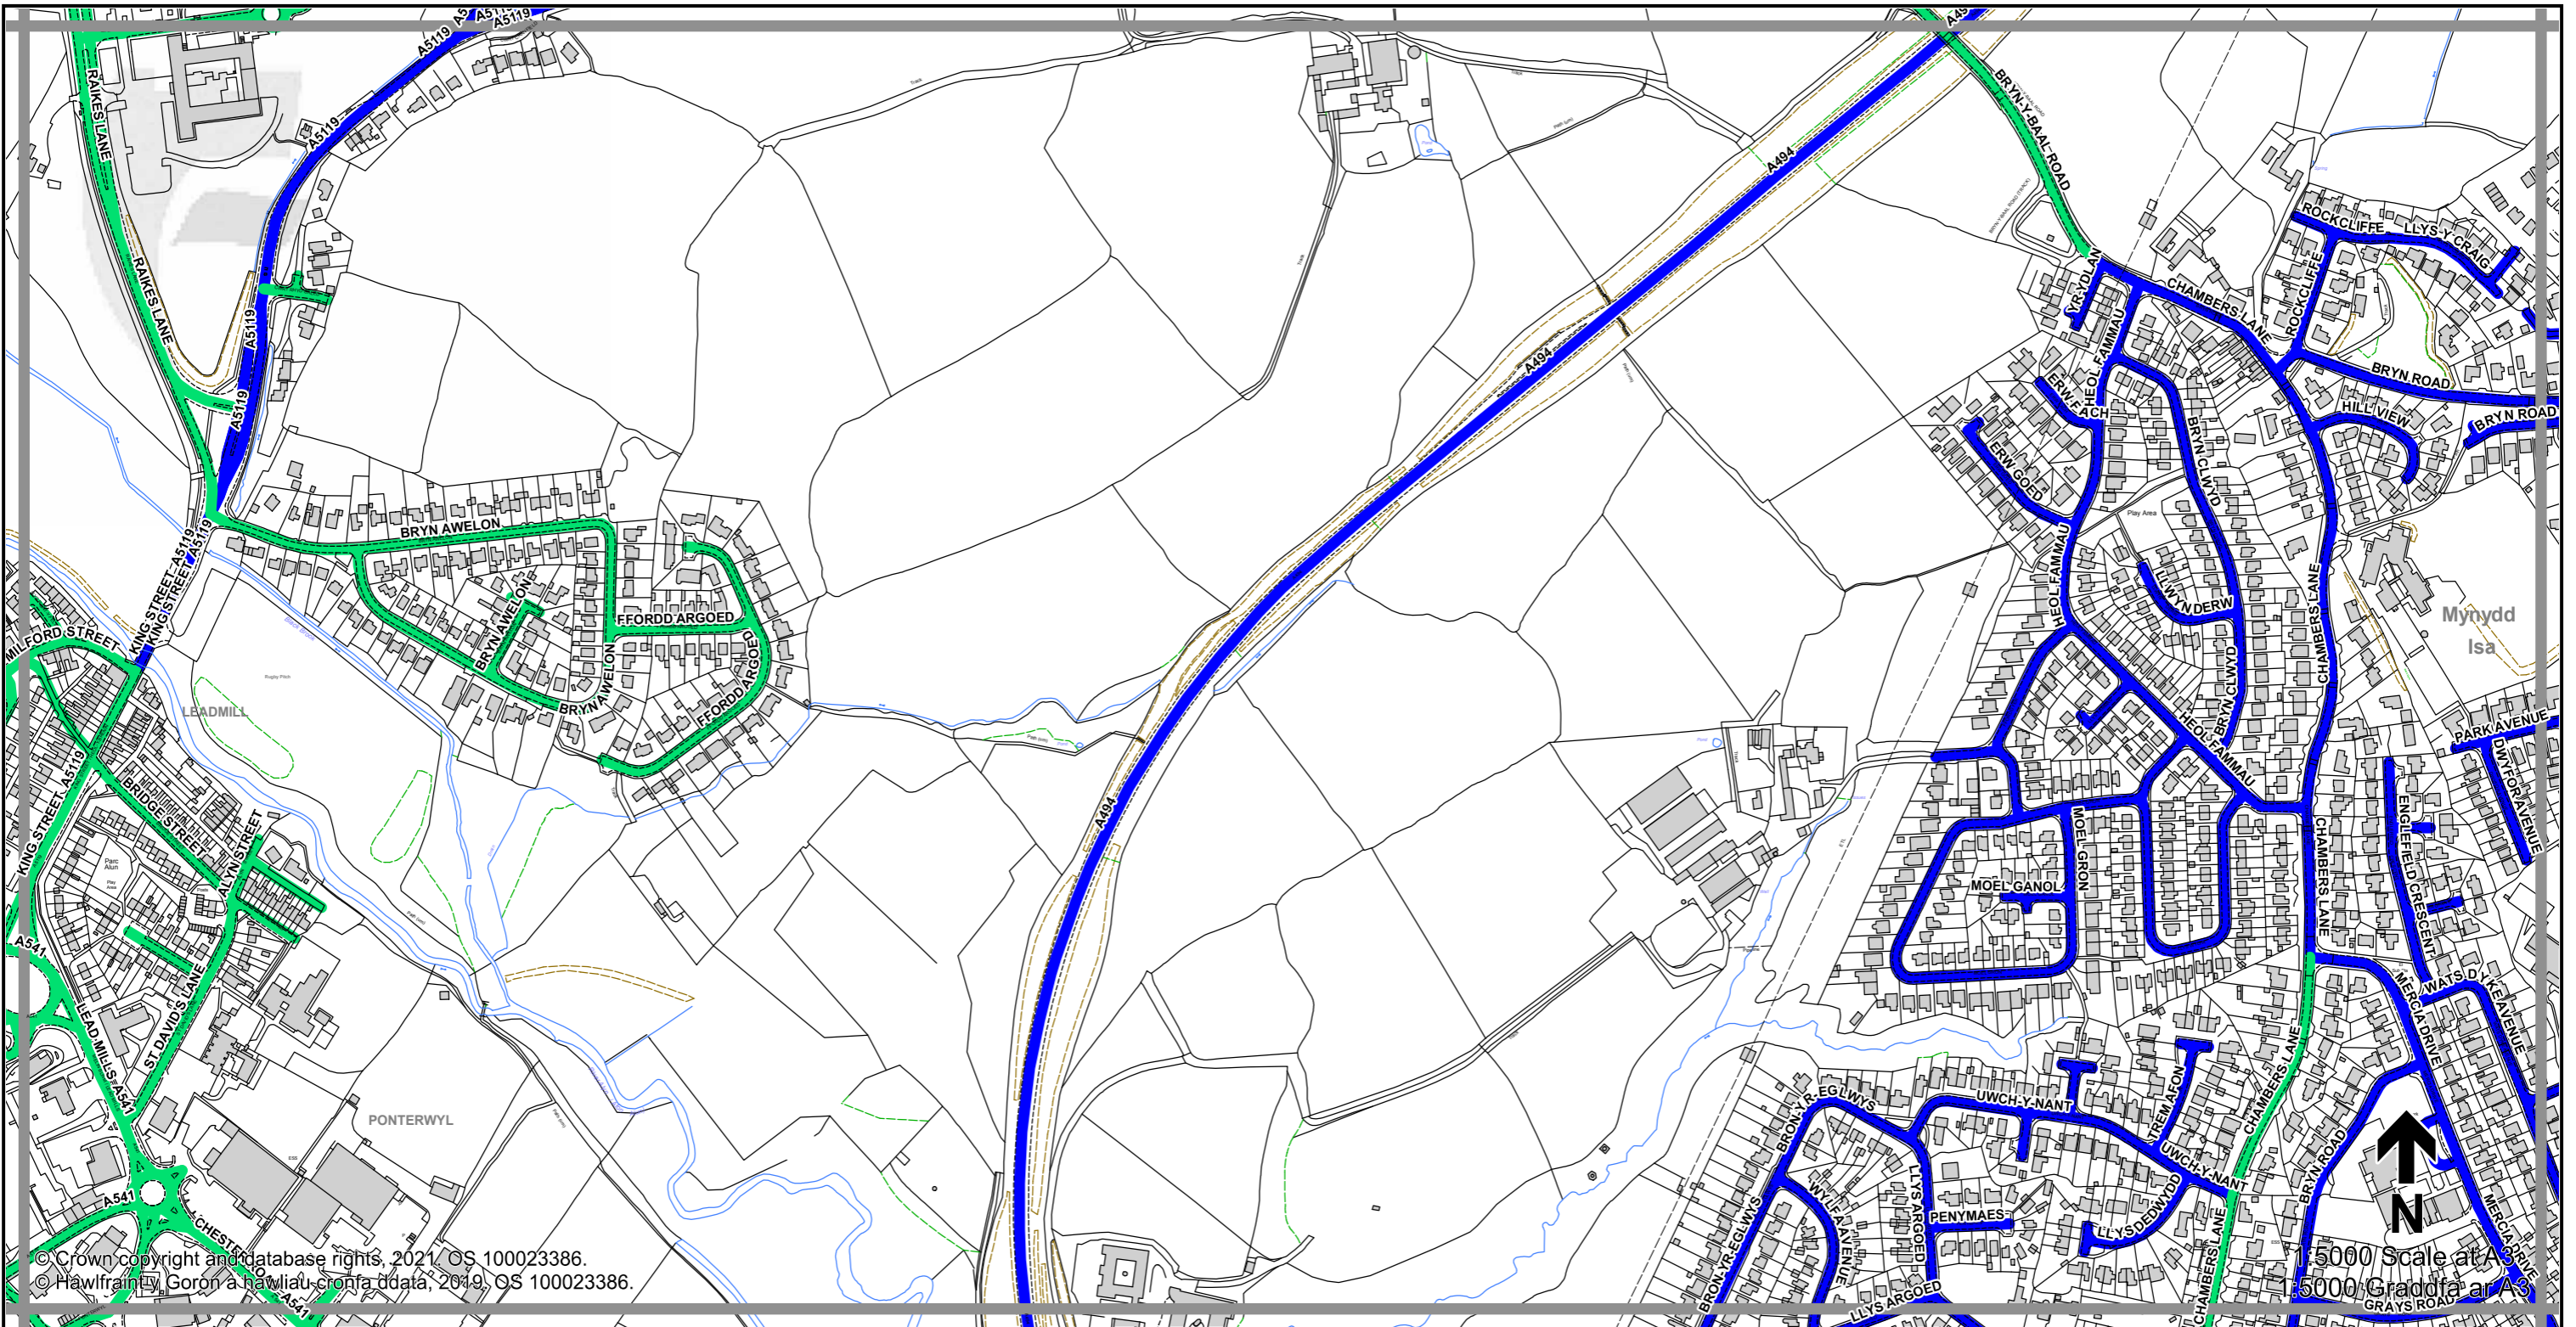

© Crown copyright and database rights, 2021, OS 100023386.
© Hawlfraim y Goron a hawliau cronfa ddata, 2019, OS 100023386.

Legend / Eglurhad

- 20 mph / mya
- Restricted Road' (30mph)
  Ffordd Gyfyngedig (30mya)
- 30 mph by Order
  30 mya drwy Orchymyn
- 40 mph / mya
- 50 mph / mya
- National Speed Limit applies
  Terfyn Cyflymder Cenedlaethol yn berthnasol
- Derestricted by Order (National Speed Limit applies)
  Heb Gyfyngiad drwy Orchymyn (Terfyn Cyflymder Cenedlaethol yn berthnasol)
- Roads subject to separate Orders
  Ffyrdd sy'n destun Gorchmynion ar wahân
- County Boundary / Ffin y Sir

THE FLINTSHIRE COUNTY COUNCIL (VARIOUS ROADS) (20MPH, 30MPH, 40MPH, 50MPH AND NATIONAL SPEED LIMITS. RESTRICTED AND DERESTRICTED ROADS) ORDER 2021.

GORCHYMYN (FFYRDD AMRYWIOL) (20MYA, 30MYA, 40MYA, 50MYA A'R TERFYNAU CYFLYMDER CENEDLAETHOL. FFYRDD CYFYNGEDIG A FFYRDD HEB GYFYNGIAD) CYNGOR SIR Y FFLINT 2021.

**Sheet
J12
Dalen**

Sheet Revision Number:
Rhif Adolgiad Y Ddalen: **1**
Sheet Active from:
Dalen yn weithredol o: **03/09/2021**