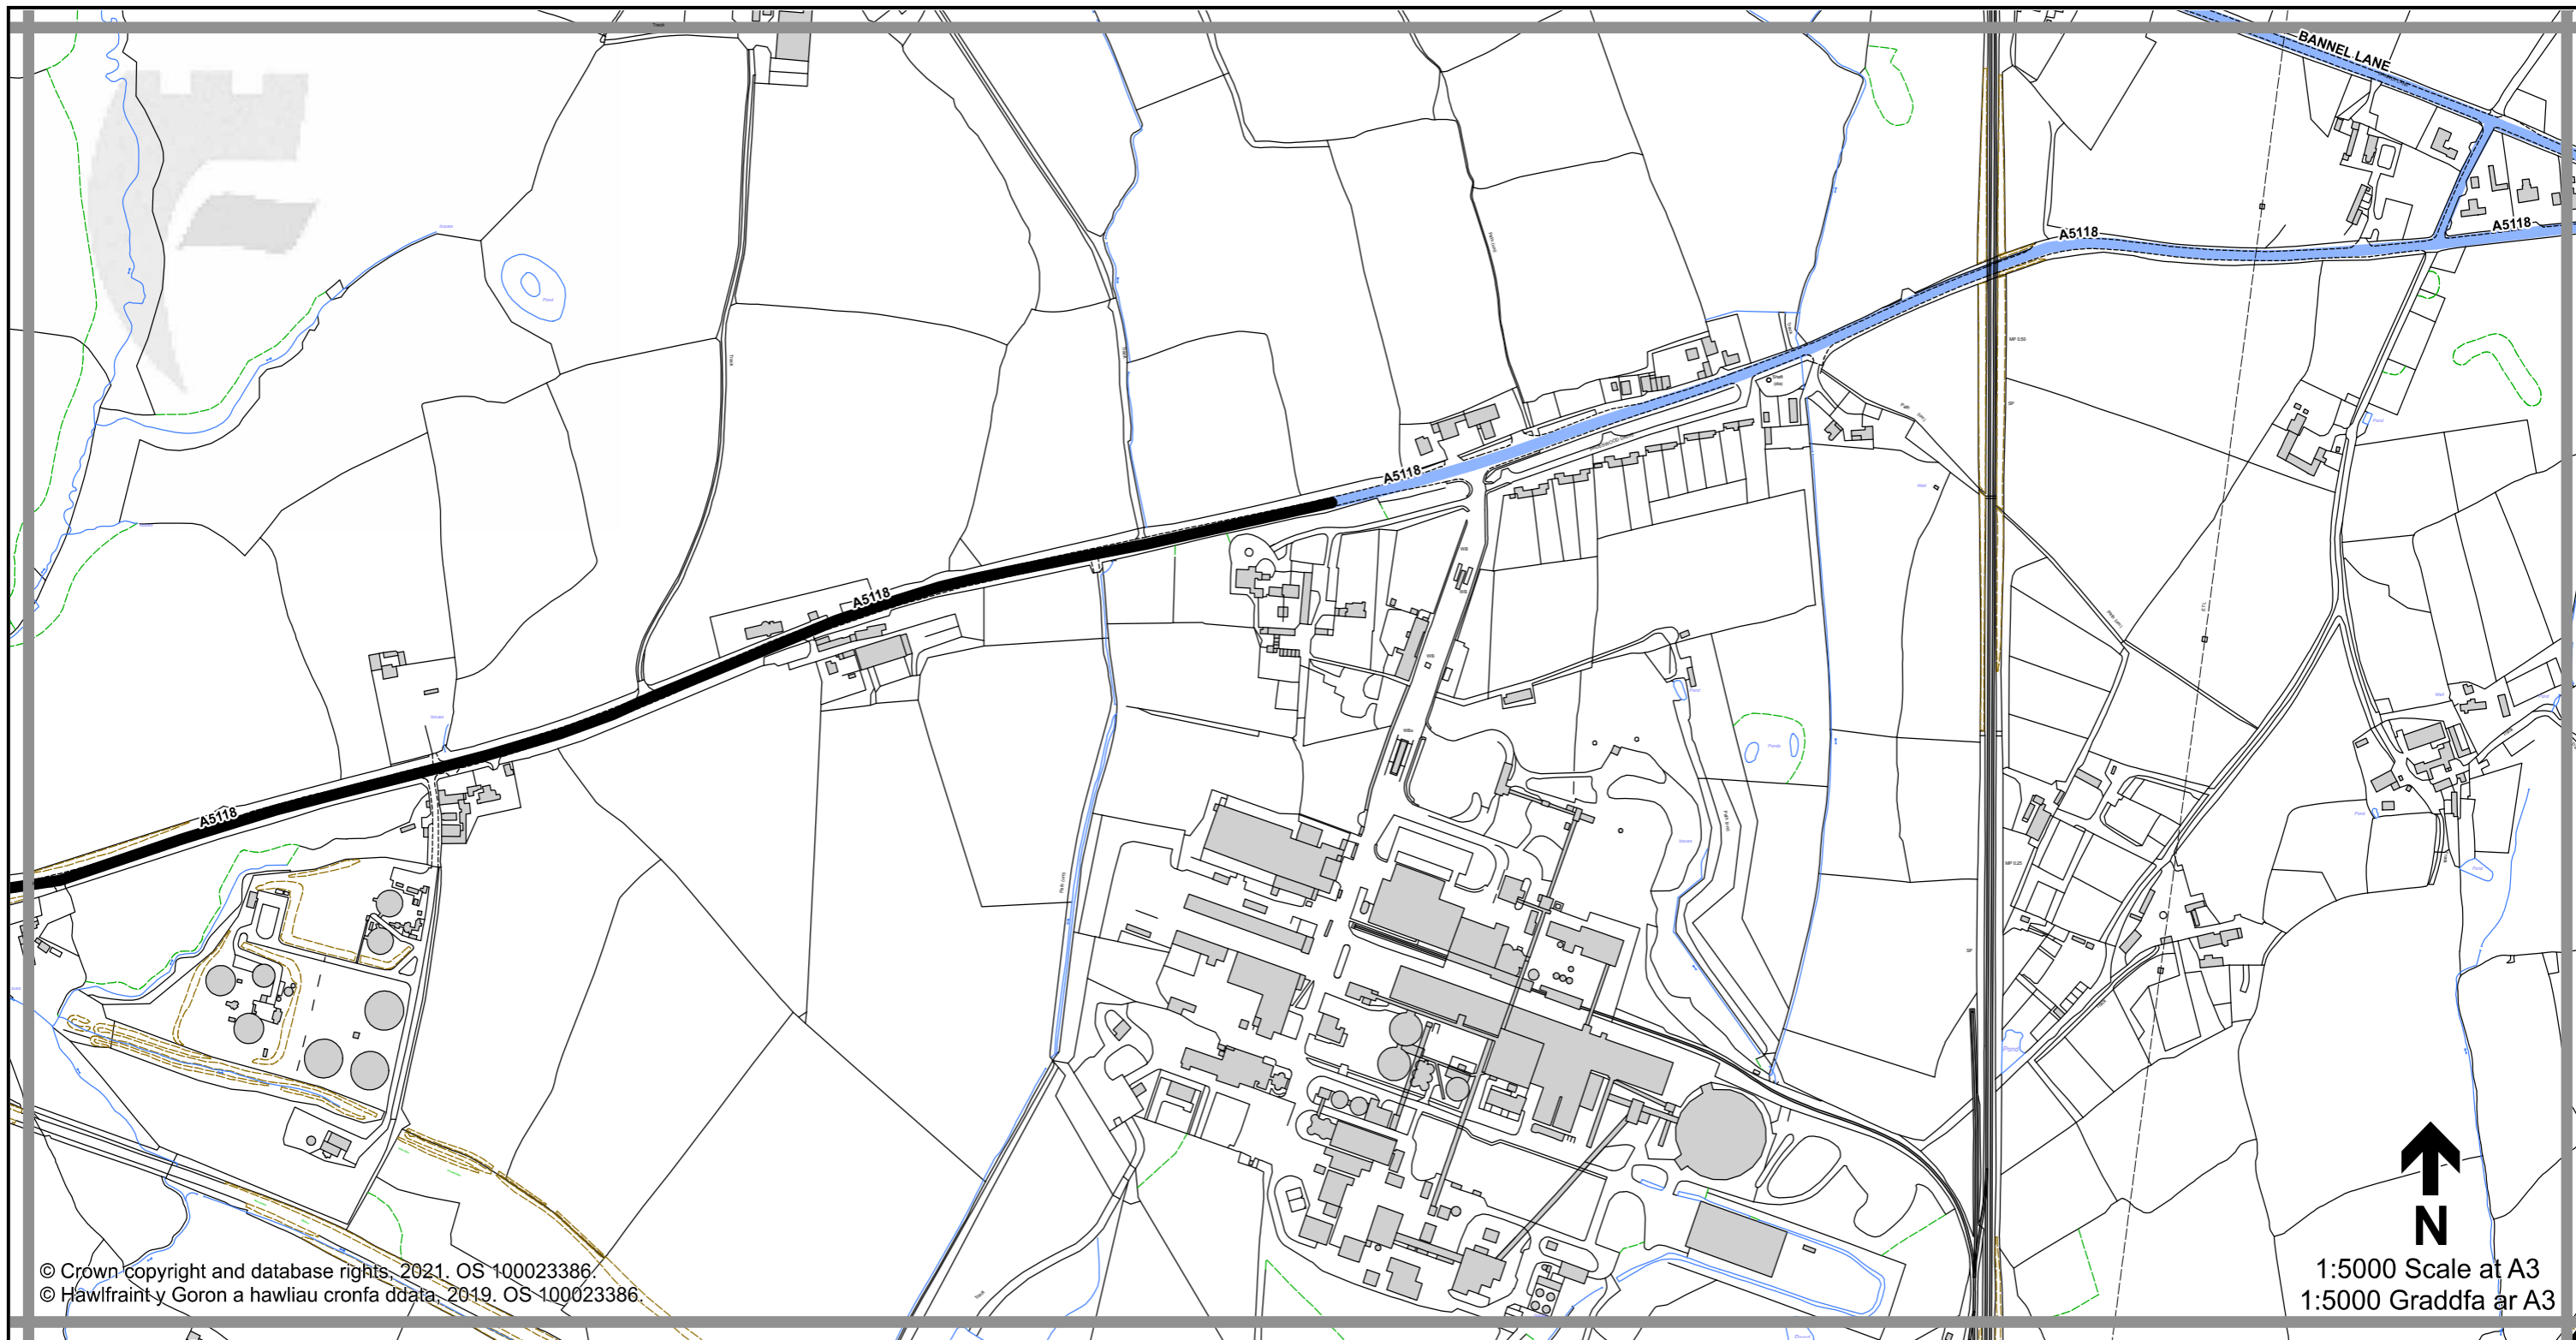

Legend / Eglurhad

- 20 mph / mya
- Restricted Road' (30mph)
  Ffordd Gyfyngedig (30mya)
- 30 mph by Order
  30 mya drwy Orchymyn
- 40 mph / mya
- 50 mph / mya
- National Speed Limit applies
  Terfyn Cyflymder Cenedlaethol yn berthnasol
- Derestricted by Order (National Speed Limit applies)
  Heb Gyfyngiad drwy Orchymyn (Terfyn Cyflymder Cenedlaethol yn berthnasol)
- Roads subject to separate Orders
  Ffyrdd sy'n destun Gorchmynion ar wahân
- County Boundary / Ffin y Sir

**THE FLINTSHIRE COUNTY COUNCIL (VARIOUS ROADS)
(20MPH, 30MPH, 40MPH, 50MPH AND NATIONAL SPEED LIMITS.
RESTRICTED AND DERESTRICTED ROADS) ORDER 2021.**

**GORCHYMYN (FFYRDD AMRYWIOL) (20MYA, 30MYA, 40MYA,
50MYA A'R TERFYNAU CYFLYMDER CENEDLAETHOL.
FFYRDD CYFYNGEDIG A FFYRDD HEB GYFYNGIAD)
CYNGOR SIR Y FFLINT 2021.**

**Sheet
L10
Dalen**

**Sheet Revision Number:
Rhif Adolgiad Y Ddalen: 1**
**Sheet Active from:
Dalen yn weithredol o: 03/09/2021**