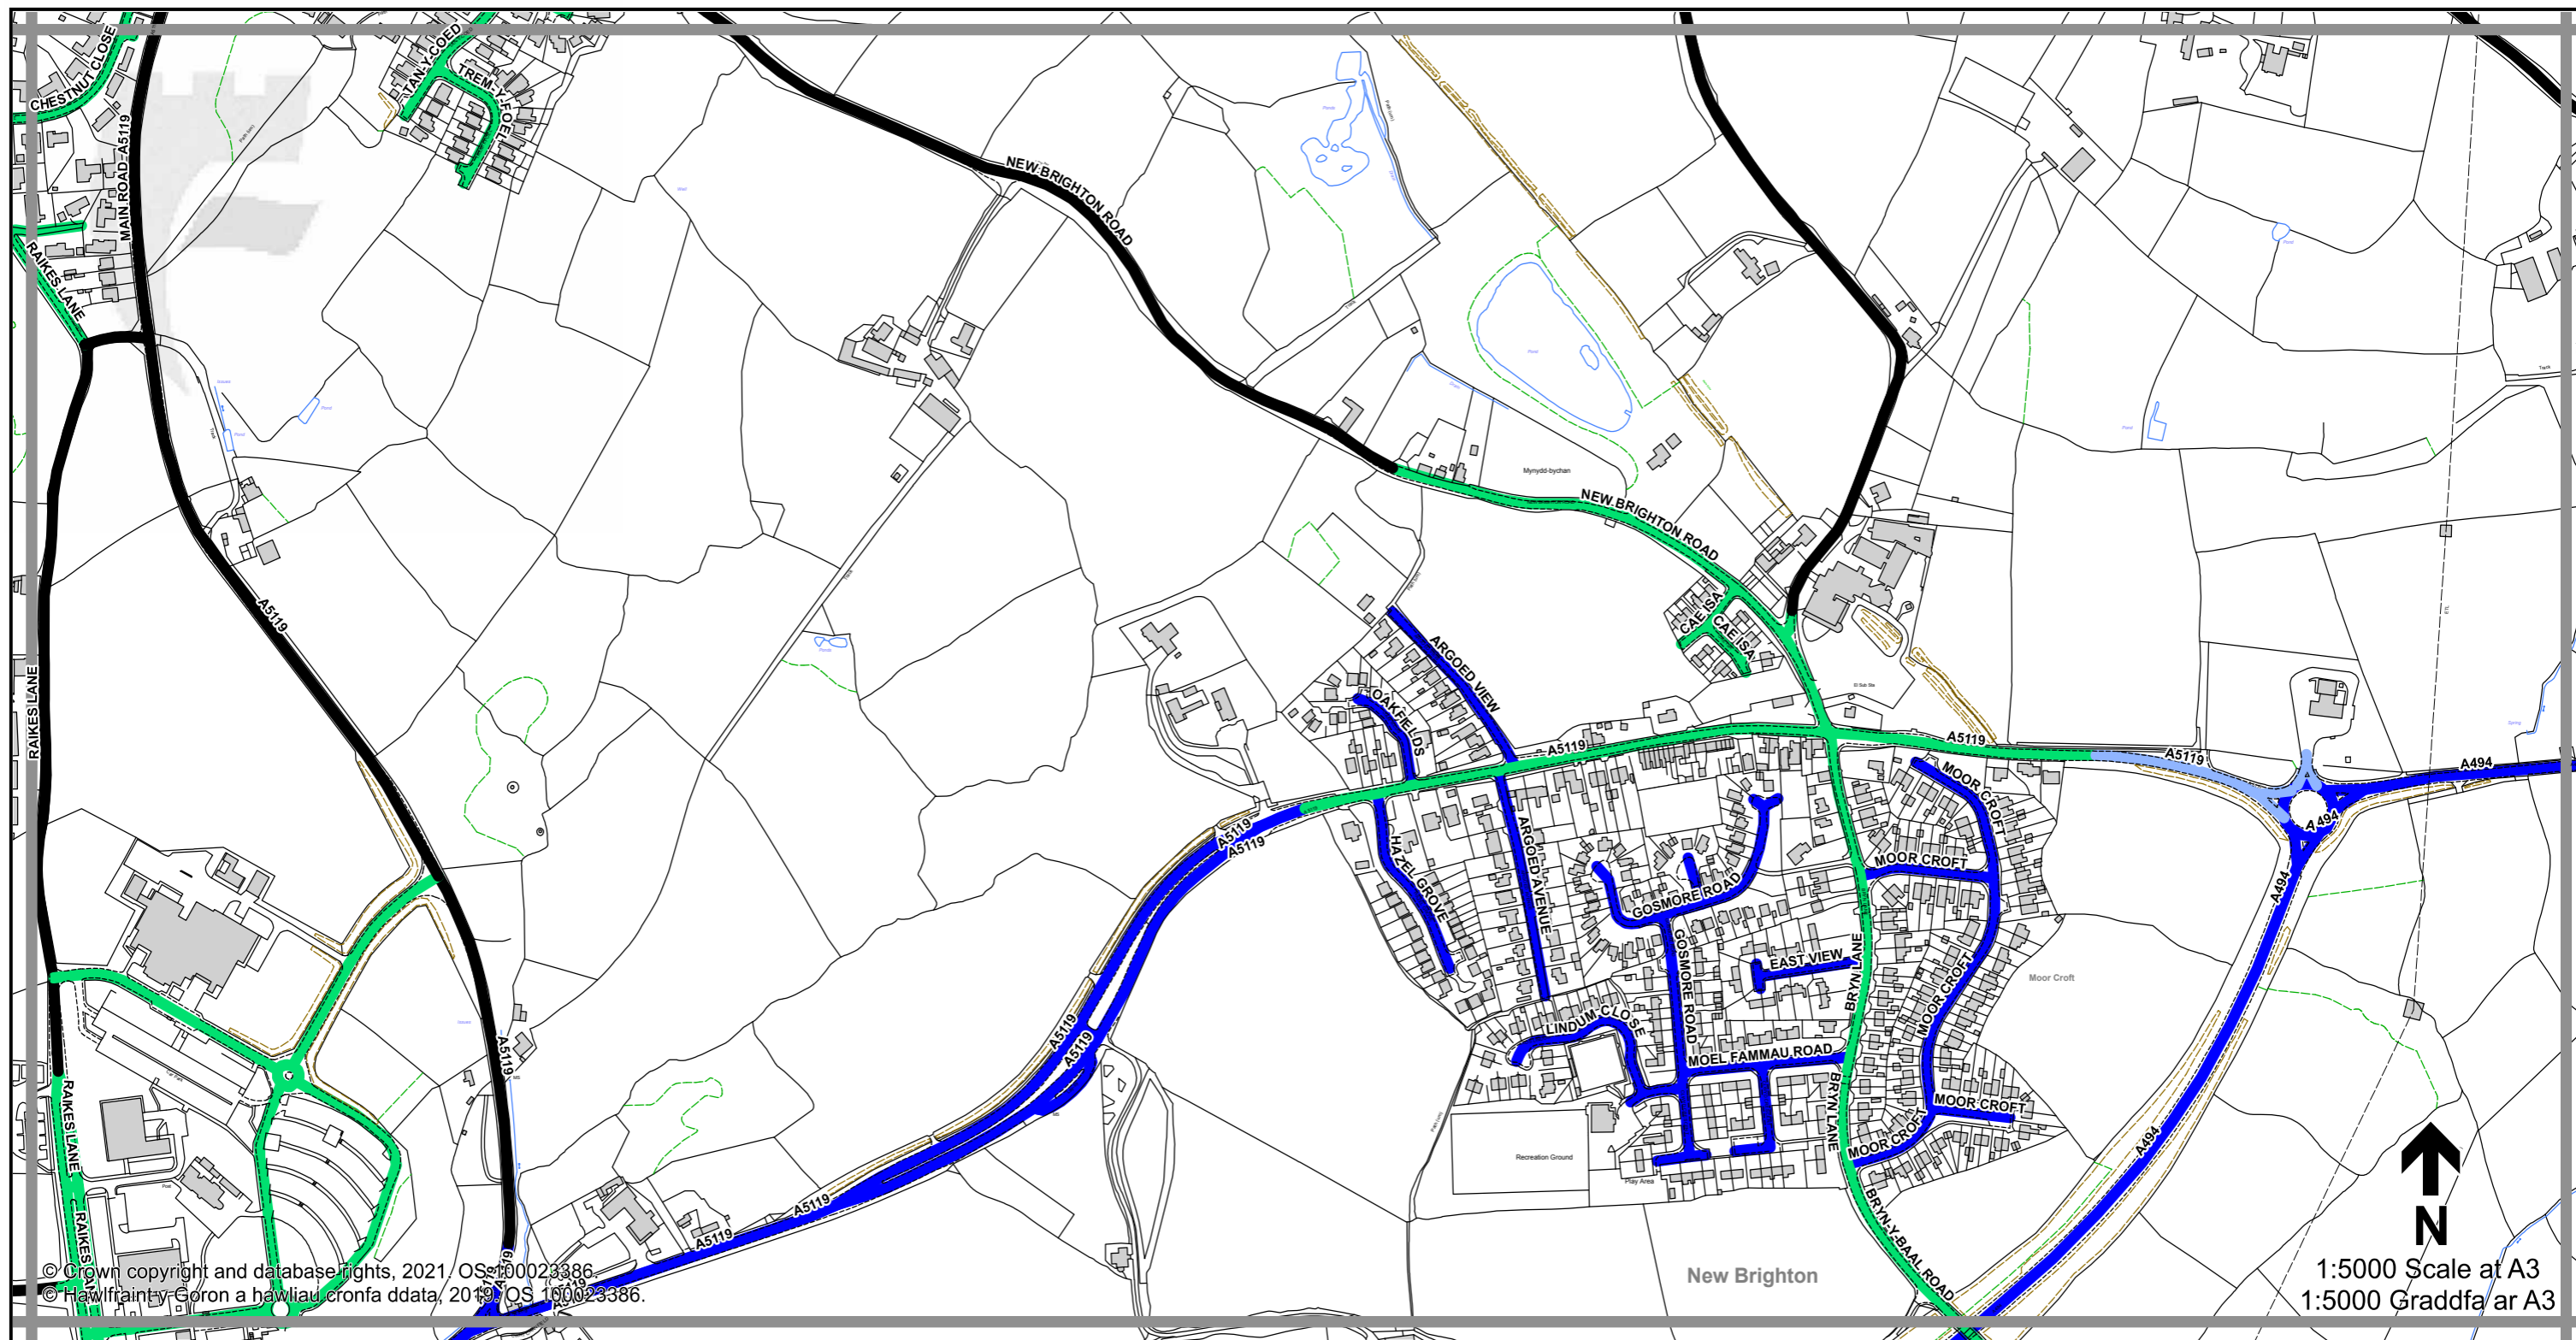

Legend / Eglurhad

- 20 mph / mya
- Restricted Road' (30mph)
  Ffordd Gyfyngedig (30mya)
- 30 mph by Order
  30 mya drwy Orchymyn
- 40 mph / mya
- 50 mph / mya
- National Speed Limit applies
  Terfyn Cyflymder Cenedlaethol yn berthnasol
- Derestricted by Order (National Speed Limit applies)
  Heb Gyfyngiad drwy Orchymyn (Terfyn Cyflymder Cenedlaethol yn berthnasol)
- Roads subject to separate Orders
  Ffyrdd sy'n destun Gorchmynion ar wahân
- County Boundary / Ffin y Sir

THE FLINTSHIRE COUNTY COUNCIL (VARIOUS ROADS) (20MPH, 30MPH, 40MPH, 50MPH AND NATIONAL SPEED LIMITS. RESTRICTED AND DERESTRICTED ROADS) ORDER 2021.

GORCHYMYN (FFYRDD AMRYWIOL) (20MYA, 30MYA, 40MYA, 50MYA A'R TERFYNAU CYFLYMDER CENEDLAETHOL. FFYRDD CYFYNGEDIG A FFYRDD HEB GYFYNGIAD) CYNGOR SIR Y FFLINT 2021.

**Sheet
J13
Dalen**

Sheet Revision Number:
Rhif Adolgiad Y Ddalen: **1**
Sheet Active from:
Dalen yn weithredol o: **03/09/2021**