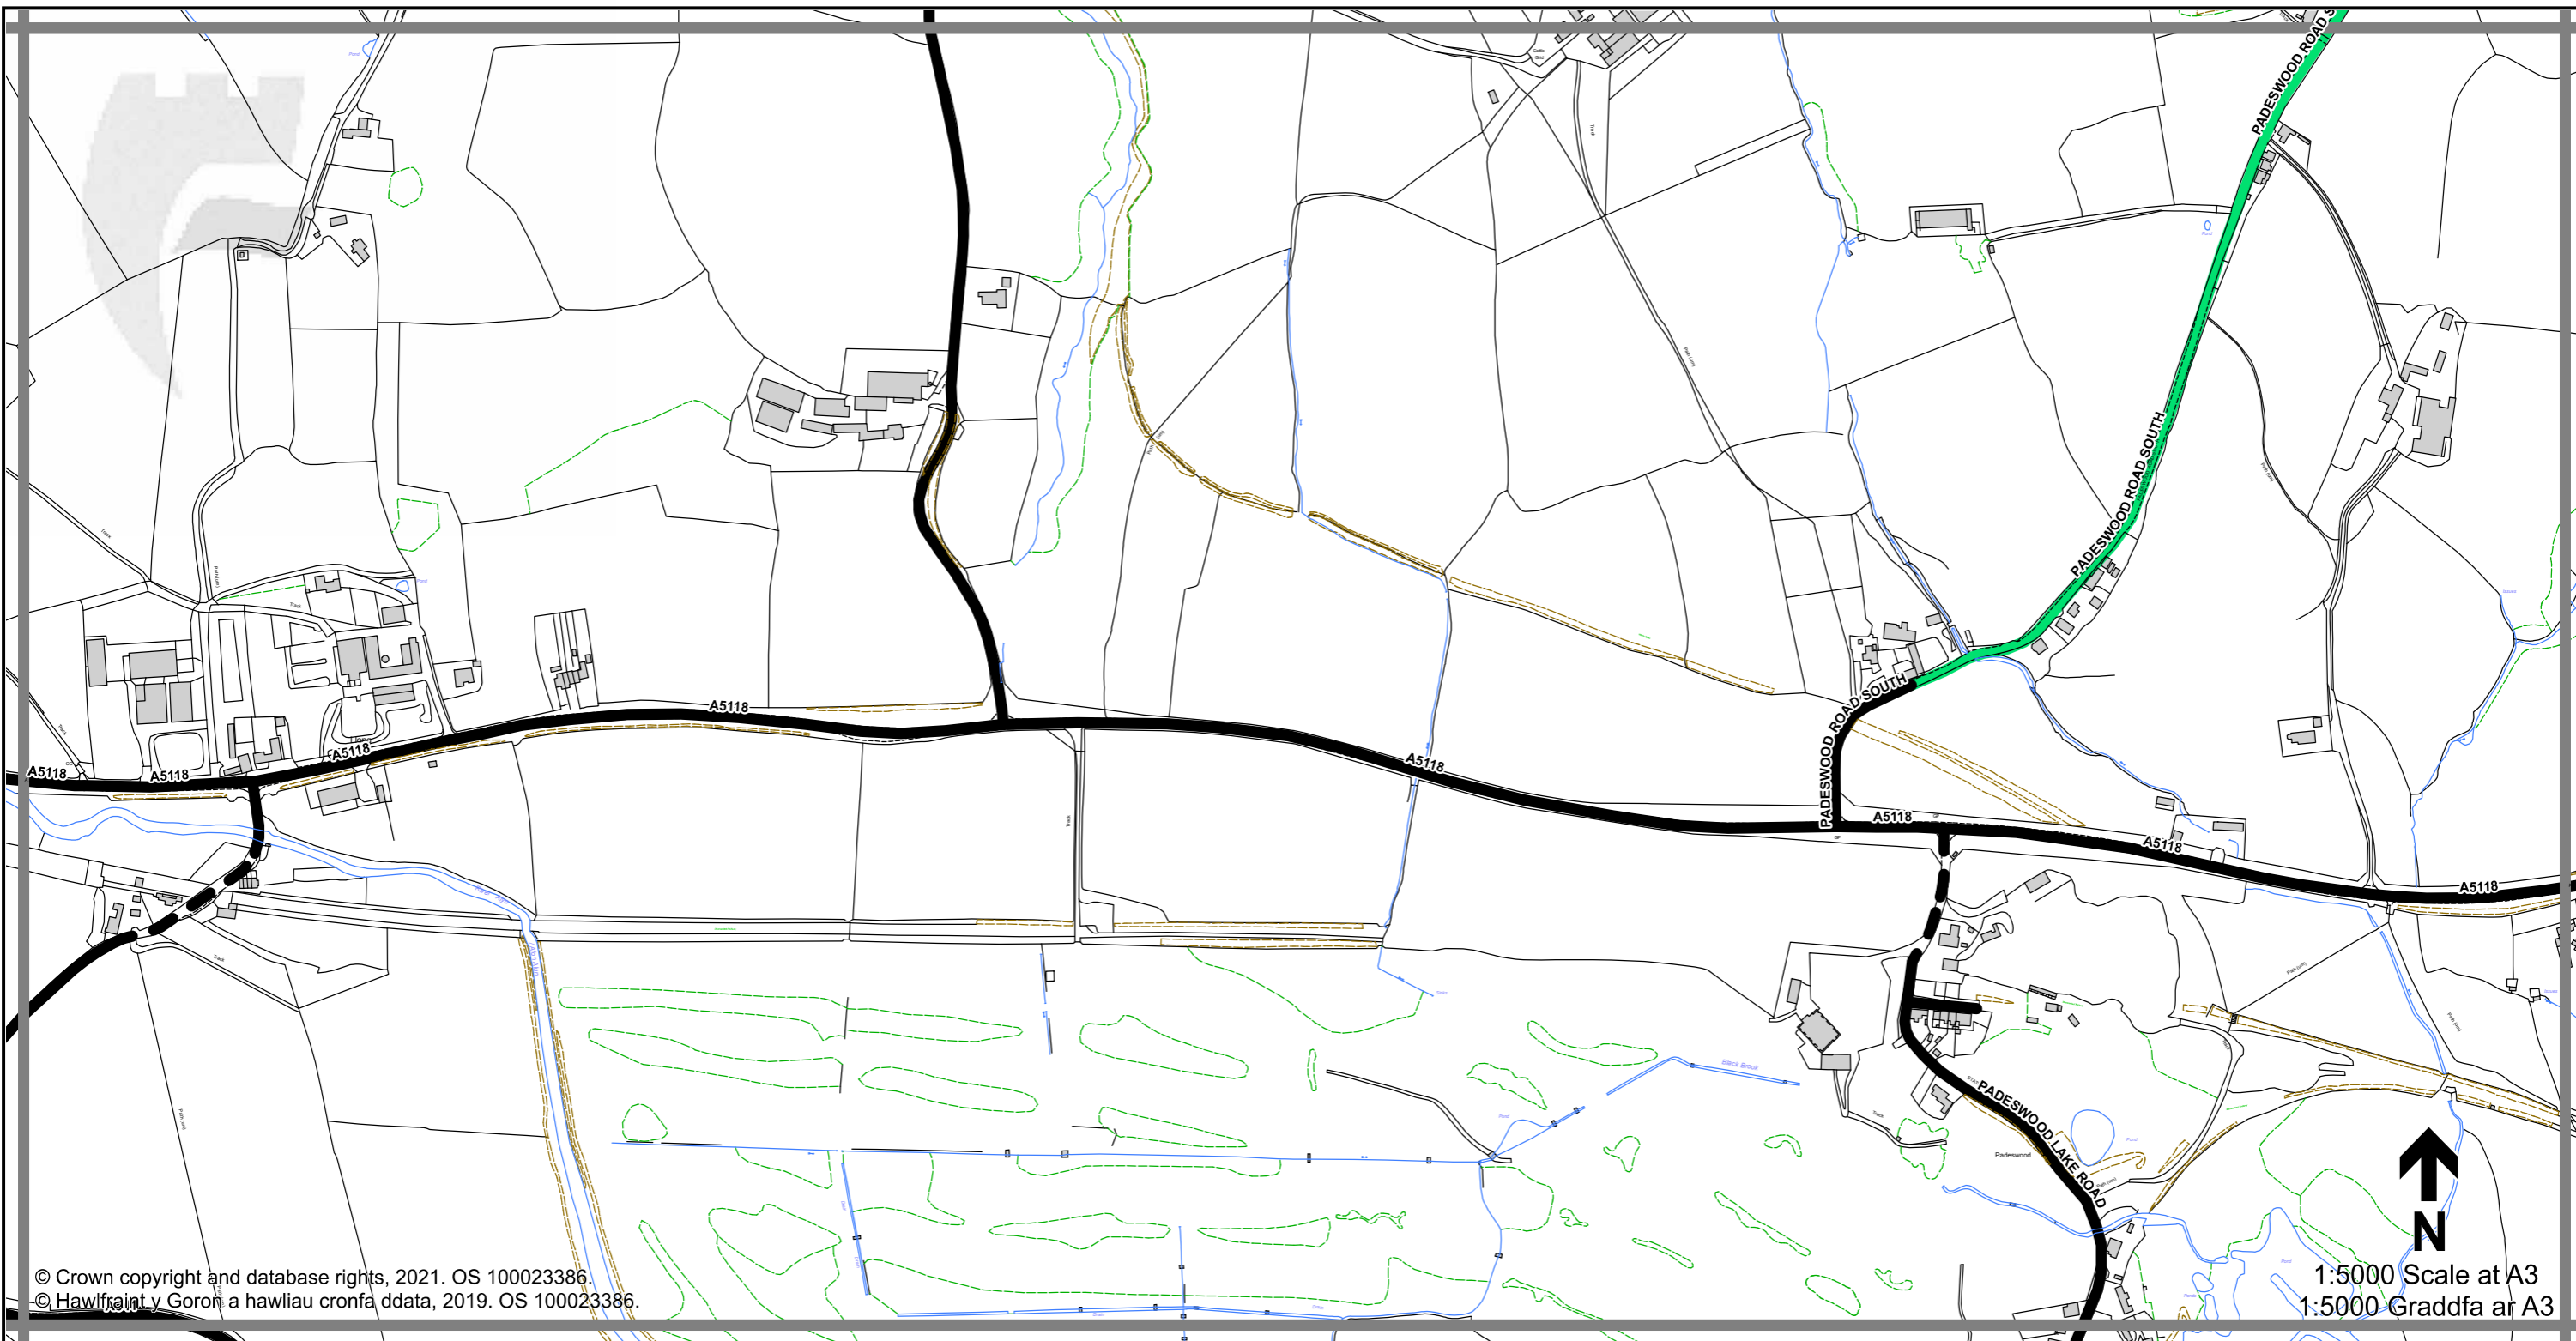

© Crown copyright and database rights, 2021. OS 100023386.
© Hawlfraint y Goron a hawliau cronfa ddata, 2019. OS 100023386.

1:5000 Scale at A3
1:5000 Graddfa ar A3

Legend / Eglurhad

- 20 mph / mya
- Restricted Road (30mph)
  Ffordd Gyfyngedig (30mya)
- 30 mph by Order
  30 mya drwy Orchymyn
- 40 mph / mya
- 50 mph / mya
- National Speed Limit applies
  Terfyn Cyflymder Cenedlaethol yn berthnasol
- Derestricted by Order (National Speed Limit applies)
  Heb Gyfyngiad drwy Orchymyn (Terfyn Cyflymder Cenedlaethol yn berthnasol)
- Roads subject to separate Orders
  Ffyrdd sy n destun Gorchmynion ar wahân
- County Boundary / Ffin y Sir

THE FLINTSHIRE COUNTY COUNCIL (VARIOUS ROADS) (20MPH, 30MPH, 40MPH, 50MPH AND NATIONAL SPEED LIMITS. RESTRICTED AND DERESTRICTED ROADS) ORDER 2021.

GORCHYMYN (FFYRDD AMRYWIOL) (20MYA, 30MYA, 40MYA, 50MYA A R TERFYNAU CYFLYMDER CENEDLAETHOL. FFYRDD CYFYNGEDIG A FFYRDD HEB GYFYNGIAD) CYNGOR SIR Y FFLINT 2021.

**Sheet
K10
Dalen**

**Sheet Revision Number:
Rhif Adolgiad Y Ddalen: 1**
**Sheet Active from:
Dalen yn weithredol o: 03/09/2021**