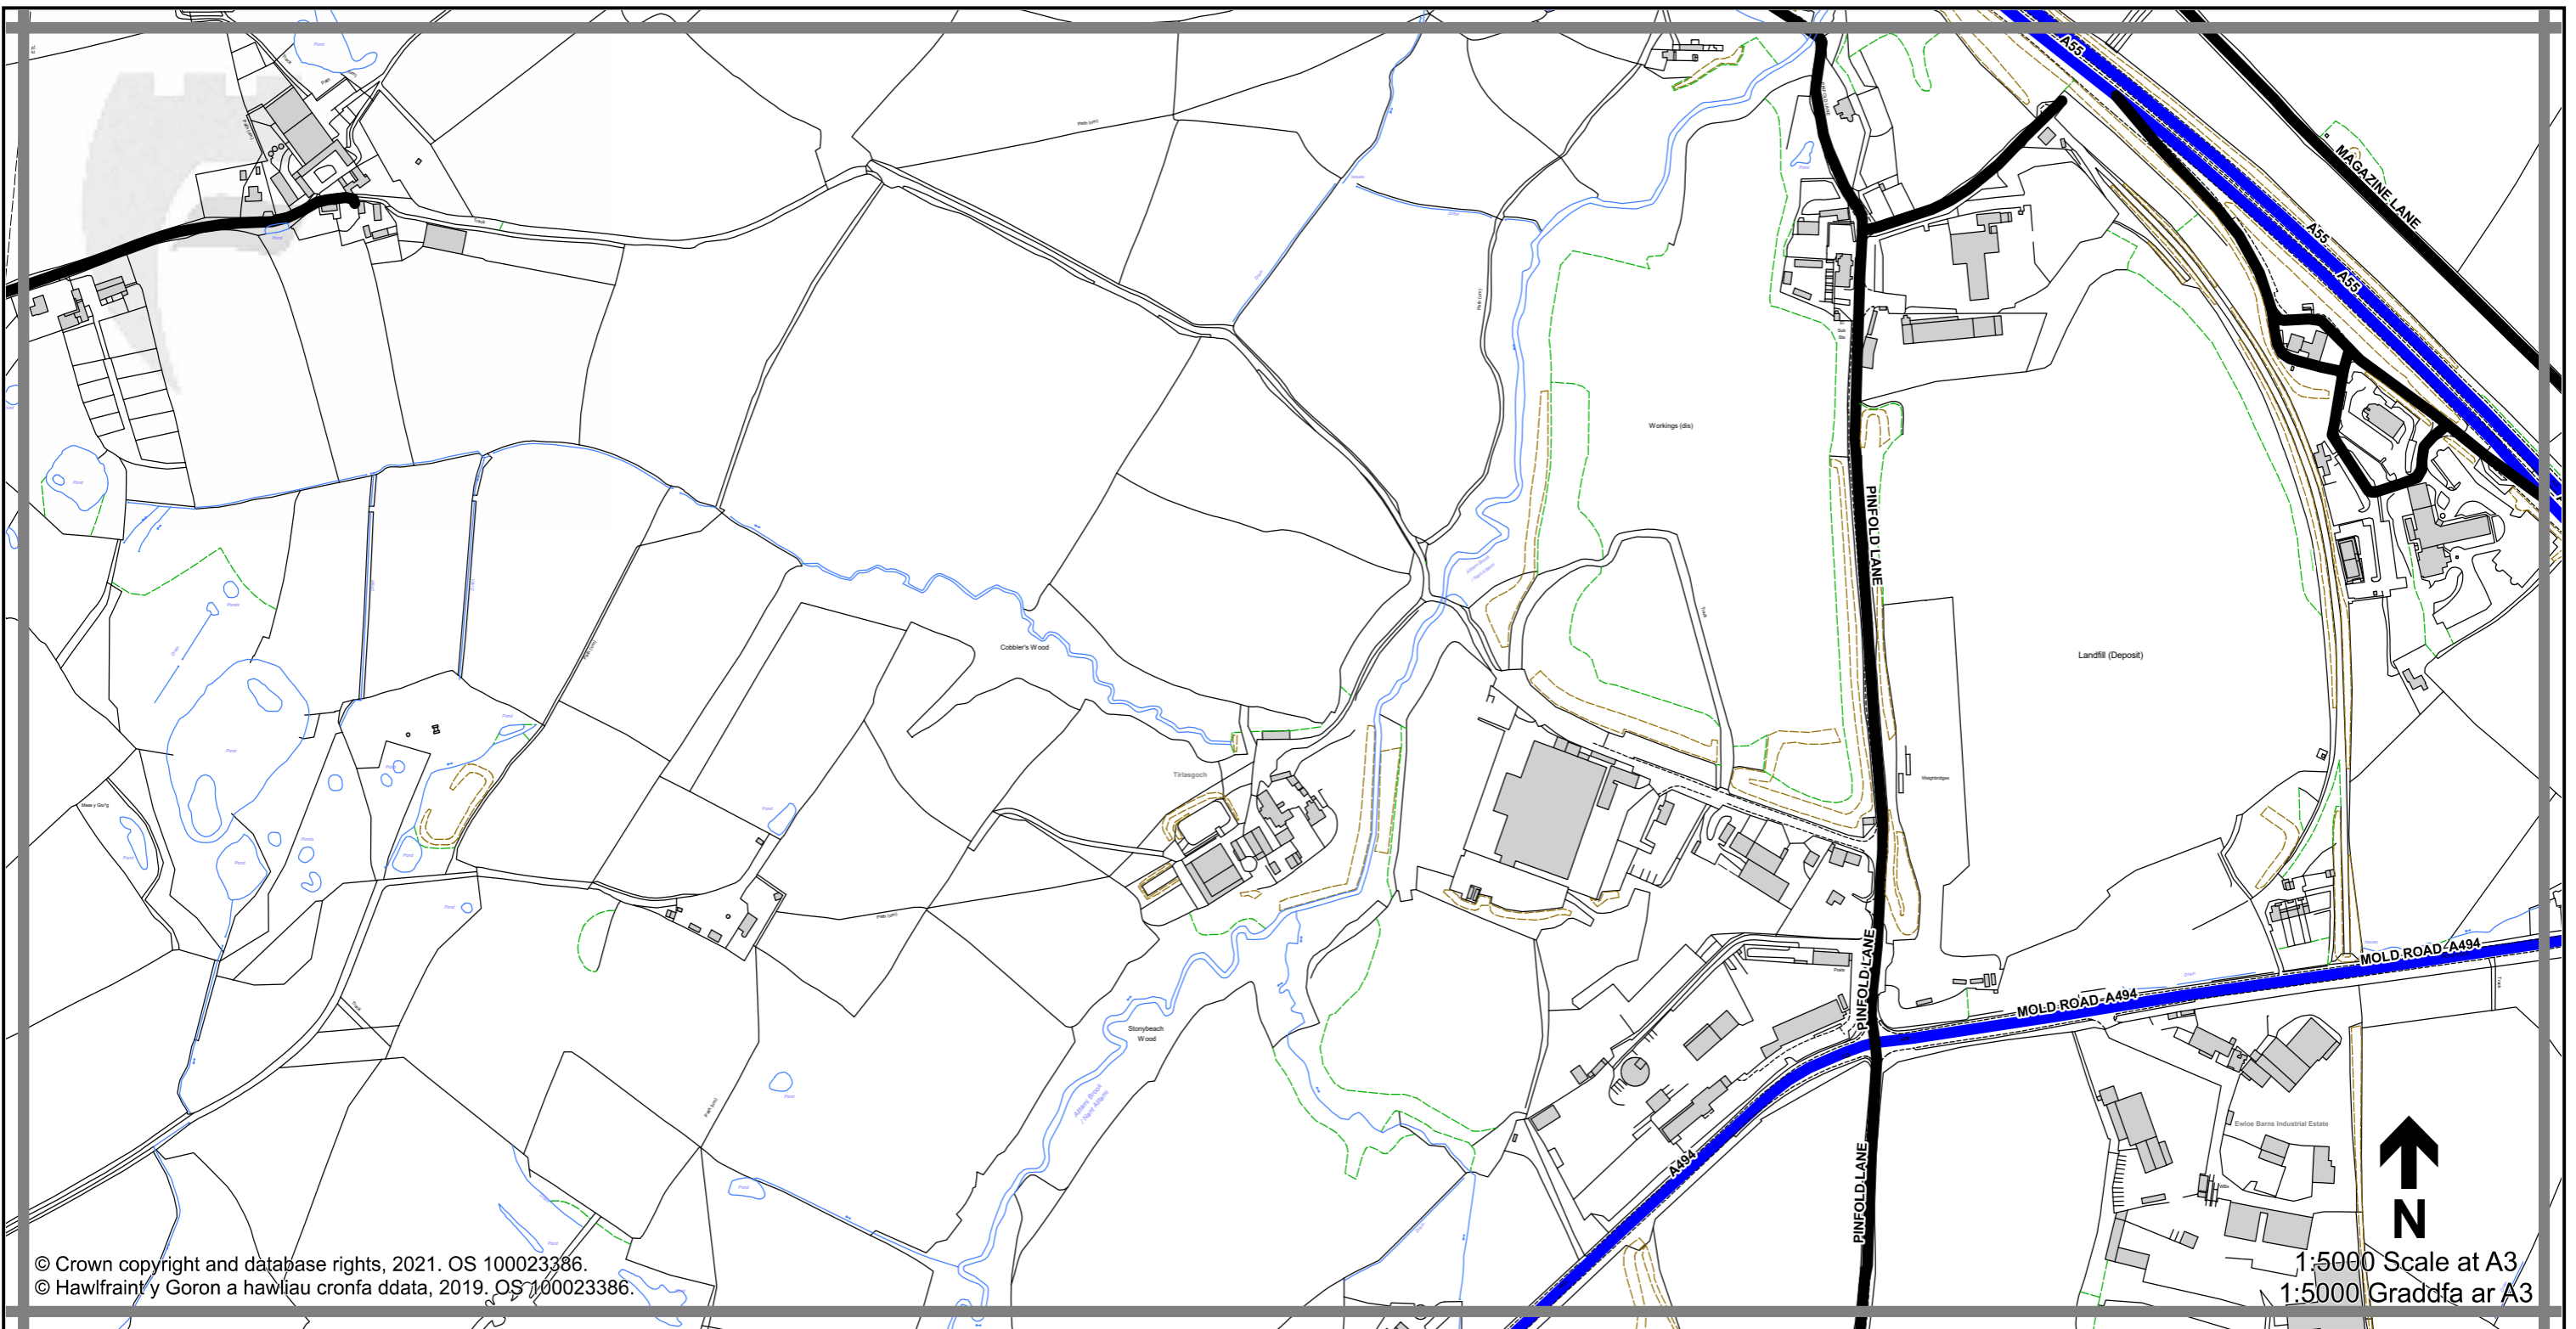

Legend / Eglurhad

- 20 mph / mya
- Restricted Road (30mph)
  Ffordd Gyfyngedig (30mya)
- 30 mph by Order
  30 mya drwy Orchymyn
- 40 mph / mya
- 50 mph / mya
- National Speed Limit applies
  Terfyn Cyflymder Cenedlaethol yn berthnasol
- Derestricted by Order (National Speed Limit applies)
  Heb Gyfyngiad drwy Orchymyn (Terfyn Cyflymder Cenedlaethol yn berthnasol)
- Roads subject to separate Orders
  Ffyrdd sy n destun Gorchmynion ar wahân
- County Boundary / Ffin y Sir

THE FLINTSHIRE COUNTY COUNCIL (VARIOUS ROADS) (20MPH, 30MPH, 40MPH, 50MPH AND NATIONAL SPEED LIMITS. RESTRICTED AND DERESTRICTED ROADS) ORDER 2021.

GORCHYMYN (FFYRDD AMRYWIOL) (20MYA, 30MYA, 40MYA, 50MYA A R TERFYNAU CYFLYMDER CENEDLAETHOL. FFYRDD CYFYNGEDIG A FFYRDD HEB GYFYNGIAD) CYNGOR SIR Y FFLINT 2021.

**Sheet
K14
Dalen**

**Sheet Revision Number:
Rhif Adolgiad Y Ddalen: 1**

**Sheet Active from:
Dalen yn weithredol o: 03/09/2021**