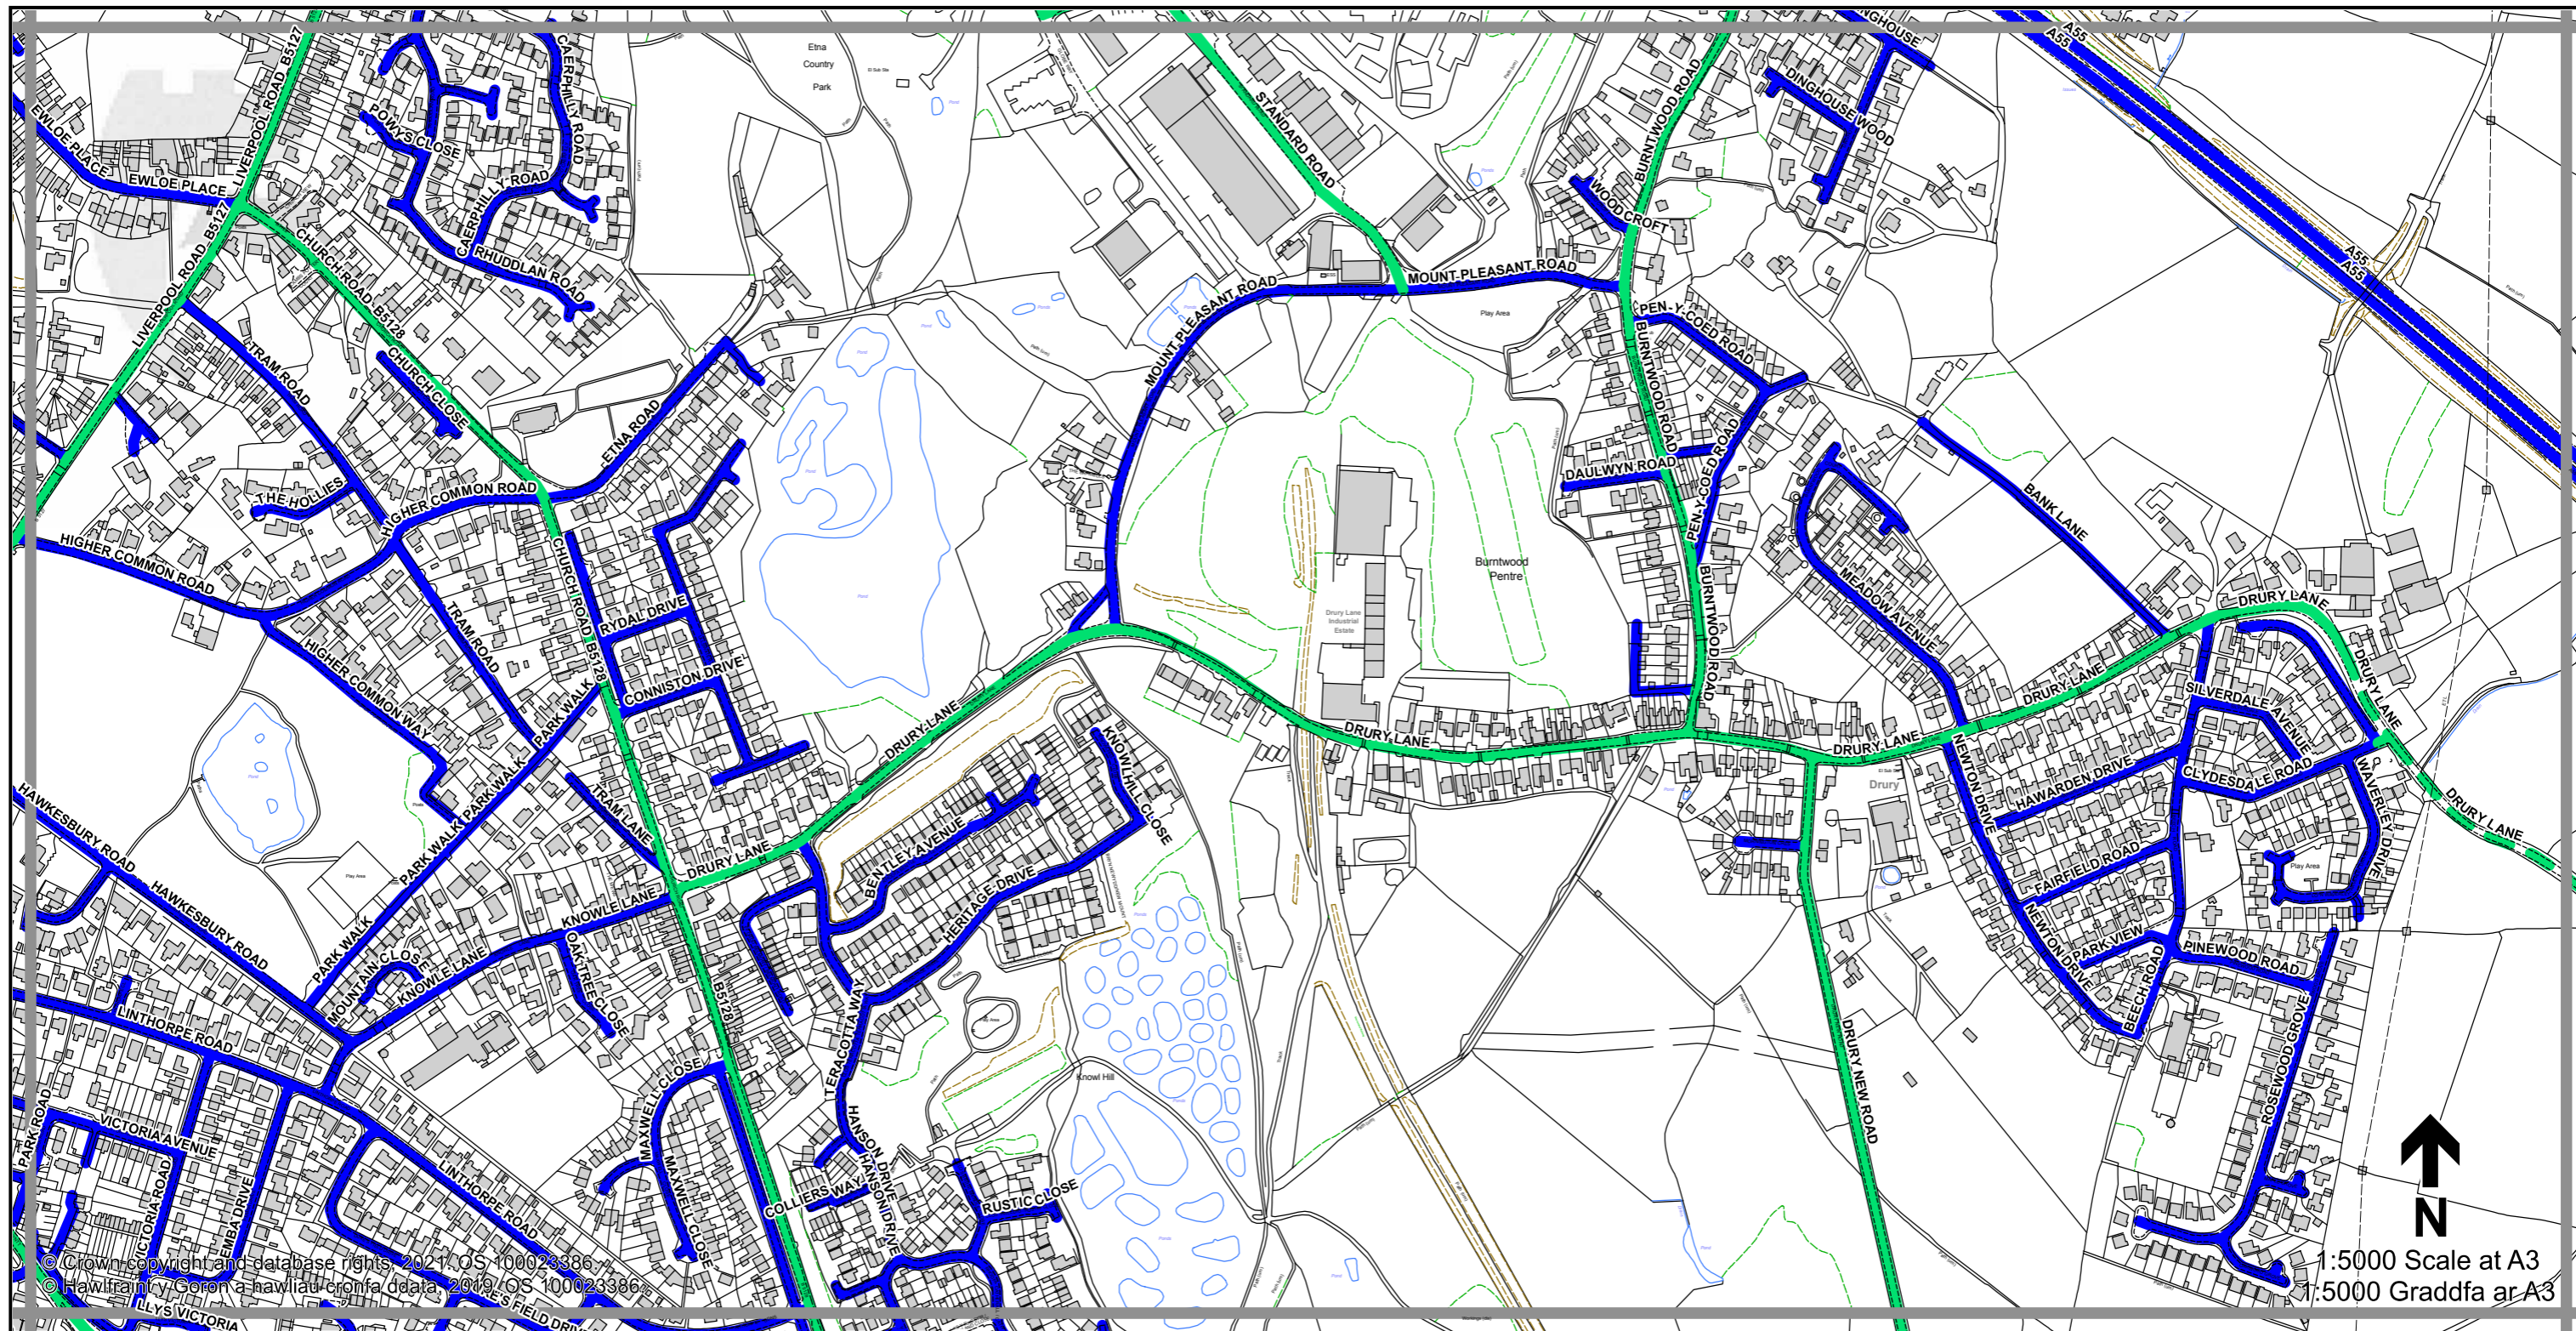

© Crown copyright and database rights, 2021, OS 100023386
© Hafrennwy, Gornau a Nantiau Cronfa ddata, 2019, OS 100023386

1:5000 Scale at A3
1:5000 Graddfa ar A3

Legend / Eglurhad

- 20 mph / mya
- Restricted Road' (30mph)
  Ffordd Gyfyngedig (30mya)
- 30 mph by Order
  30 mya drwy Orchymyn
- 40 mph / mya
- 50 mph / mya
- National Speed Limit applies
  Terfyn Cyflymder Cenedlaethol yn berthnasol
- Derestricted by Order (National Speed Limit applies)
  Heb Gyfyngiad drwy Orchymyn (Terfyn Cyflymder Cenedlaethol yn berthnasol)
- Roads subject to separate Orders
  Ffyrdd sy'n destun Gorchmynion ar wahân
- County Boundary / Ffin y Sir

THE FLINTSHIRE COUNTY COUNCIL (VARIOUS ROADS) (20MPH, 30MPH, 40MPH, 50MPH AND NATIONAL SPEED LIMITS. RESTRICTED AND DERESTRICTED ROADS) ORDER 2021.

GORCHYMYN (FFYRDD AMRYWIOL) (20MYA, 30MYA, 40MYA, 50MYA A'R TERFYNAU CYFLYMDER CENEDLAETHOL. FFYRDD CYFYNGEDIG A FFYRDD HEB GYFYNGIAD) CYNGOR SIR Y FFLINT 2021.

**Sheet
L12
Dalen**

Sheet Revision Number:
Rhif Adolgiad Y Ddalen: **1**
Sheet Active from:
Dalen yn weithredol o: **03/09/2021**