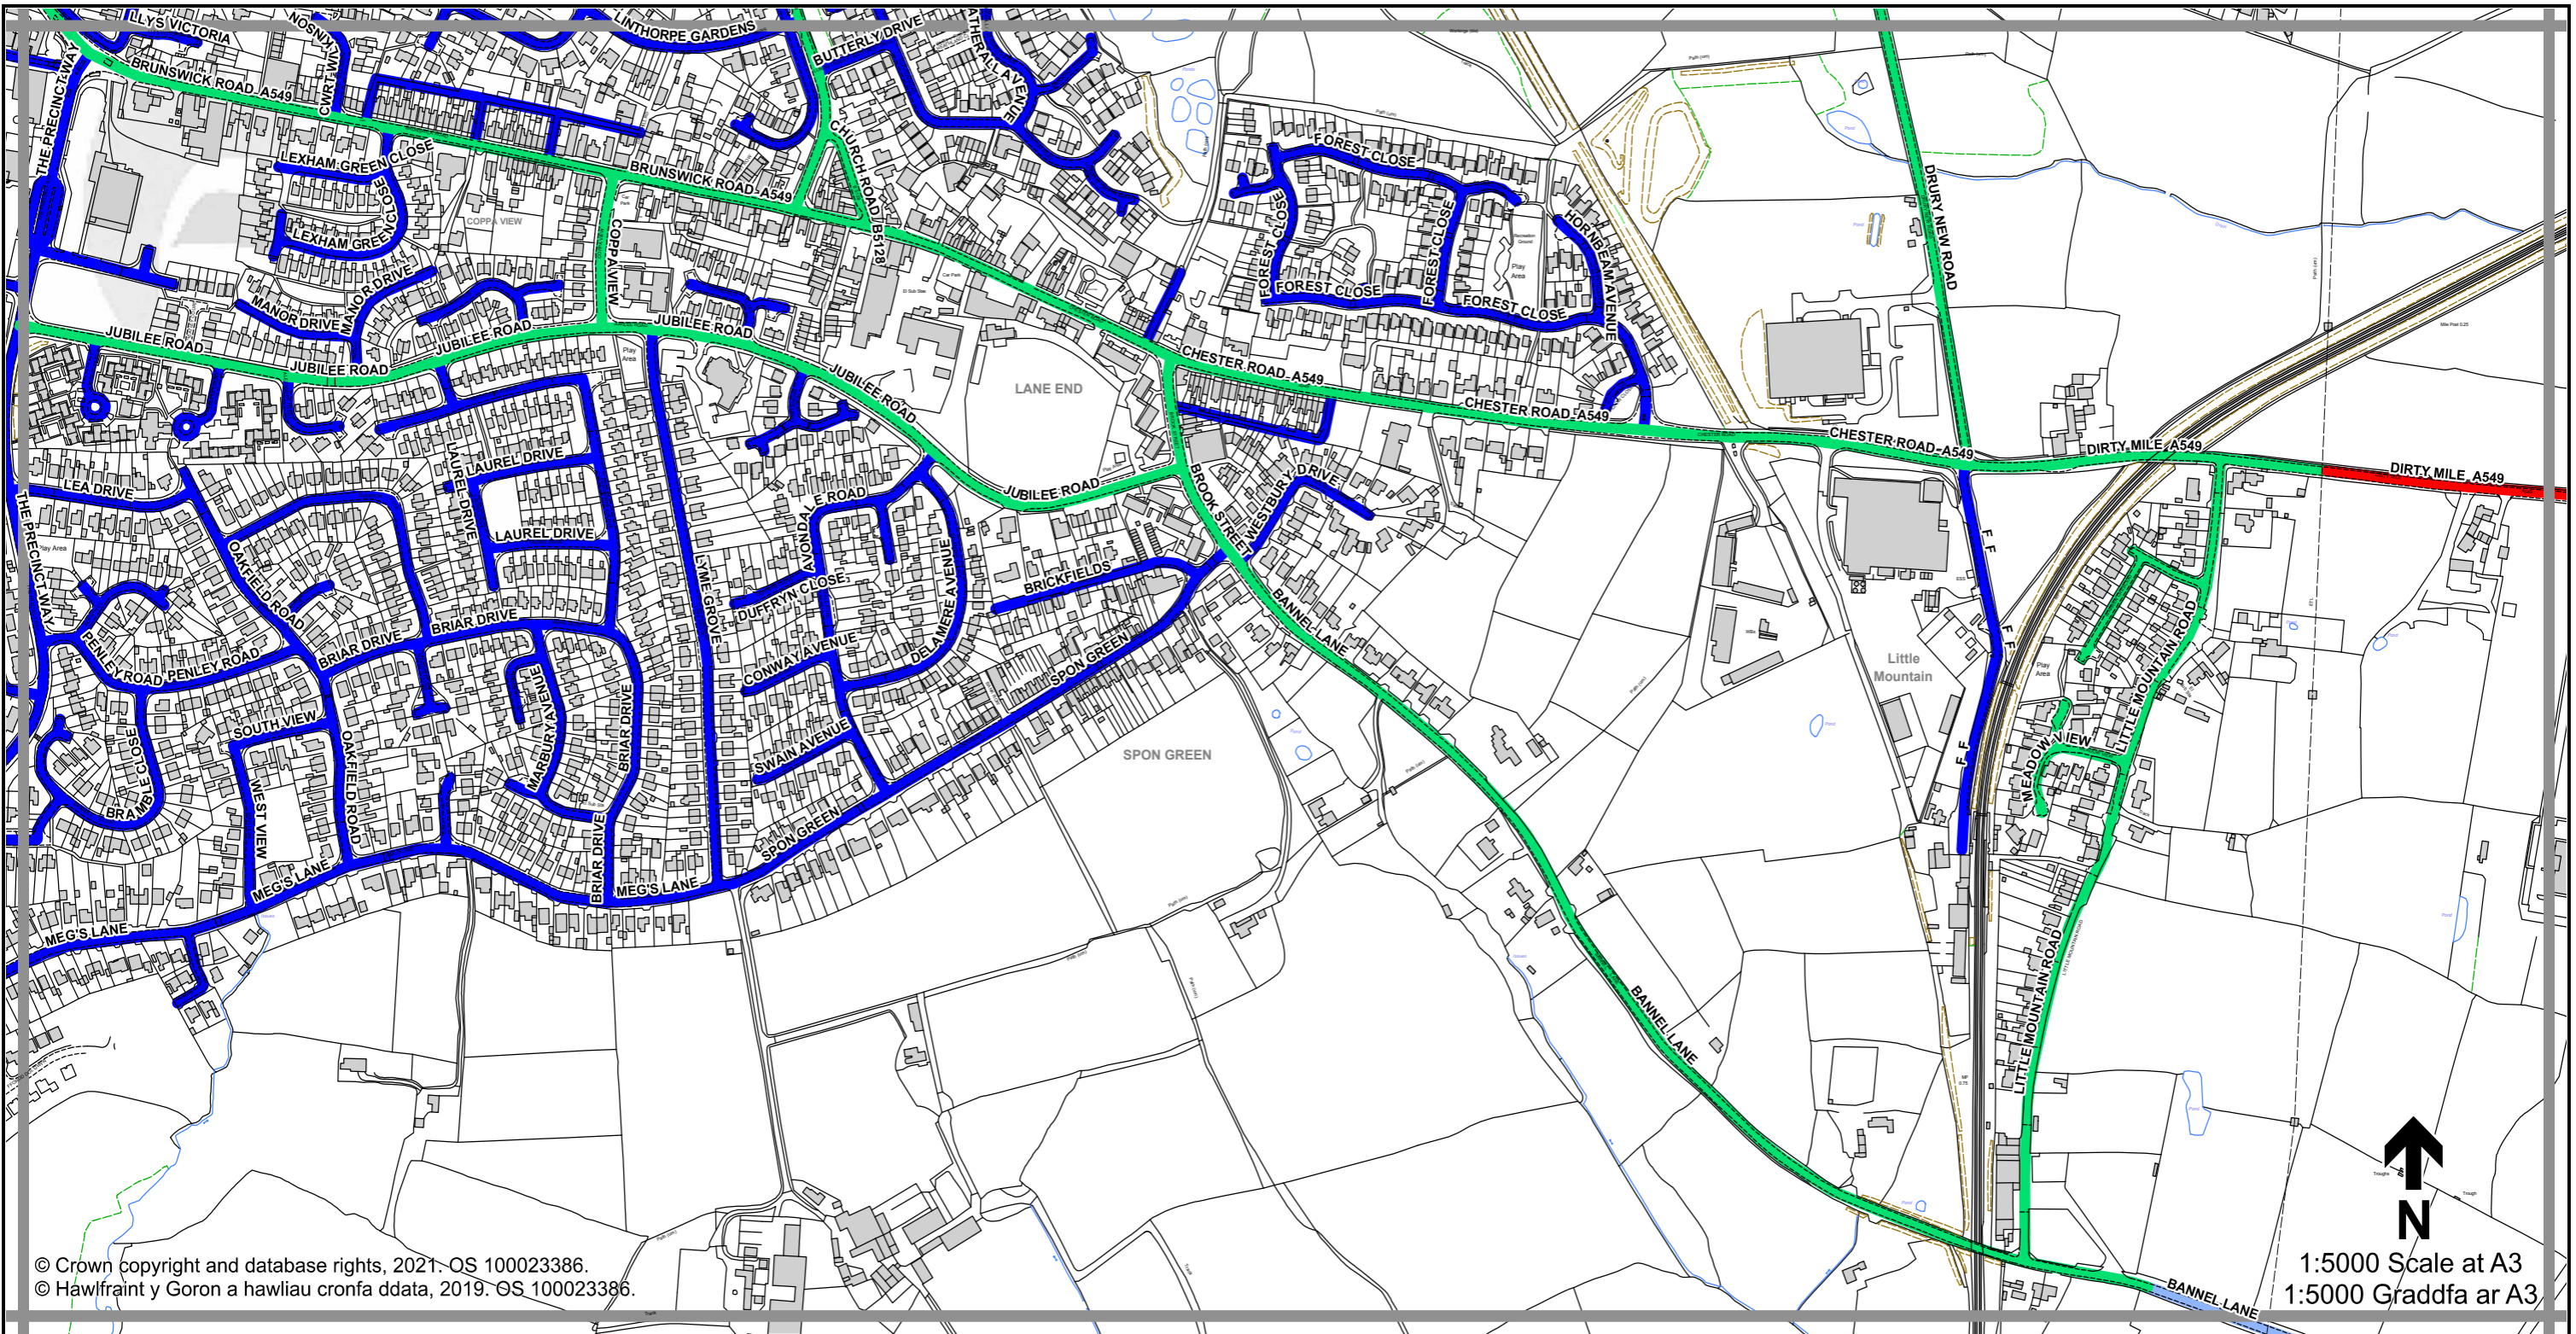

© Crown copyright and database rights, 2021. OS 100023386.
© Hawlfraint y Goron a hawliau cronfa ddata, 2019. OS 100023386.

↑
N
1:5000 Scale at A3
1:5000 Graddfa ar A3

Legend / Eglurhad

- 20 mph / mya
- Restricted Road' (30mph)
  Ffordd Gyfyngedig (30mya)
- - - 30 mph by Order
  30 mya drwy Orchymyn
- 40 mph / mya
- 50 mph / mya
- National Speed Limit applies
  Terfyn Cyflymder Cenedlaethol yn berthnasol
- - - Derestricted by Order (National Speed Limit applies)
  Heb Gyfyngiad drwy Orchymyn (Terfyn Cyflymder Cenedlaethol yn berthnasol)
- Roads subject to separate Orders
  Ffyrdd sy'n destun Gorchmynion ar wahân
- County Boundary / Ffin y Sir

THE FLINTSHIRE COUNTY COUNCIL (VARIOUS ROADS) (20MPH, 30MPH, 40MPH, 50MPH AND NATIONAL SPEED LIMITS. RESTRICTED AND DERESTRICTED ROADS) ORDER 2021.

GORCHMYN (FFYRDD AMRYWIOL) (20MYA, 30MYA, 40MYA, 50MYA A'R TERFYNAU CYFLYMDER CENEDLAETHOL. FFYRDD CYFYNGEDIG A FFYRDD HEB GYFYNGIAD) CYNGOR SIR Y FFLINT 2021.

Sheet
L11
Dalen

Sheet Revision Number:
Rhif Adolgiad Y Ddalen: **1**
Sheet Active from:
Dalen yn weithredol o: **03/09/2021**