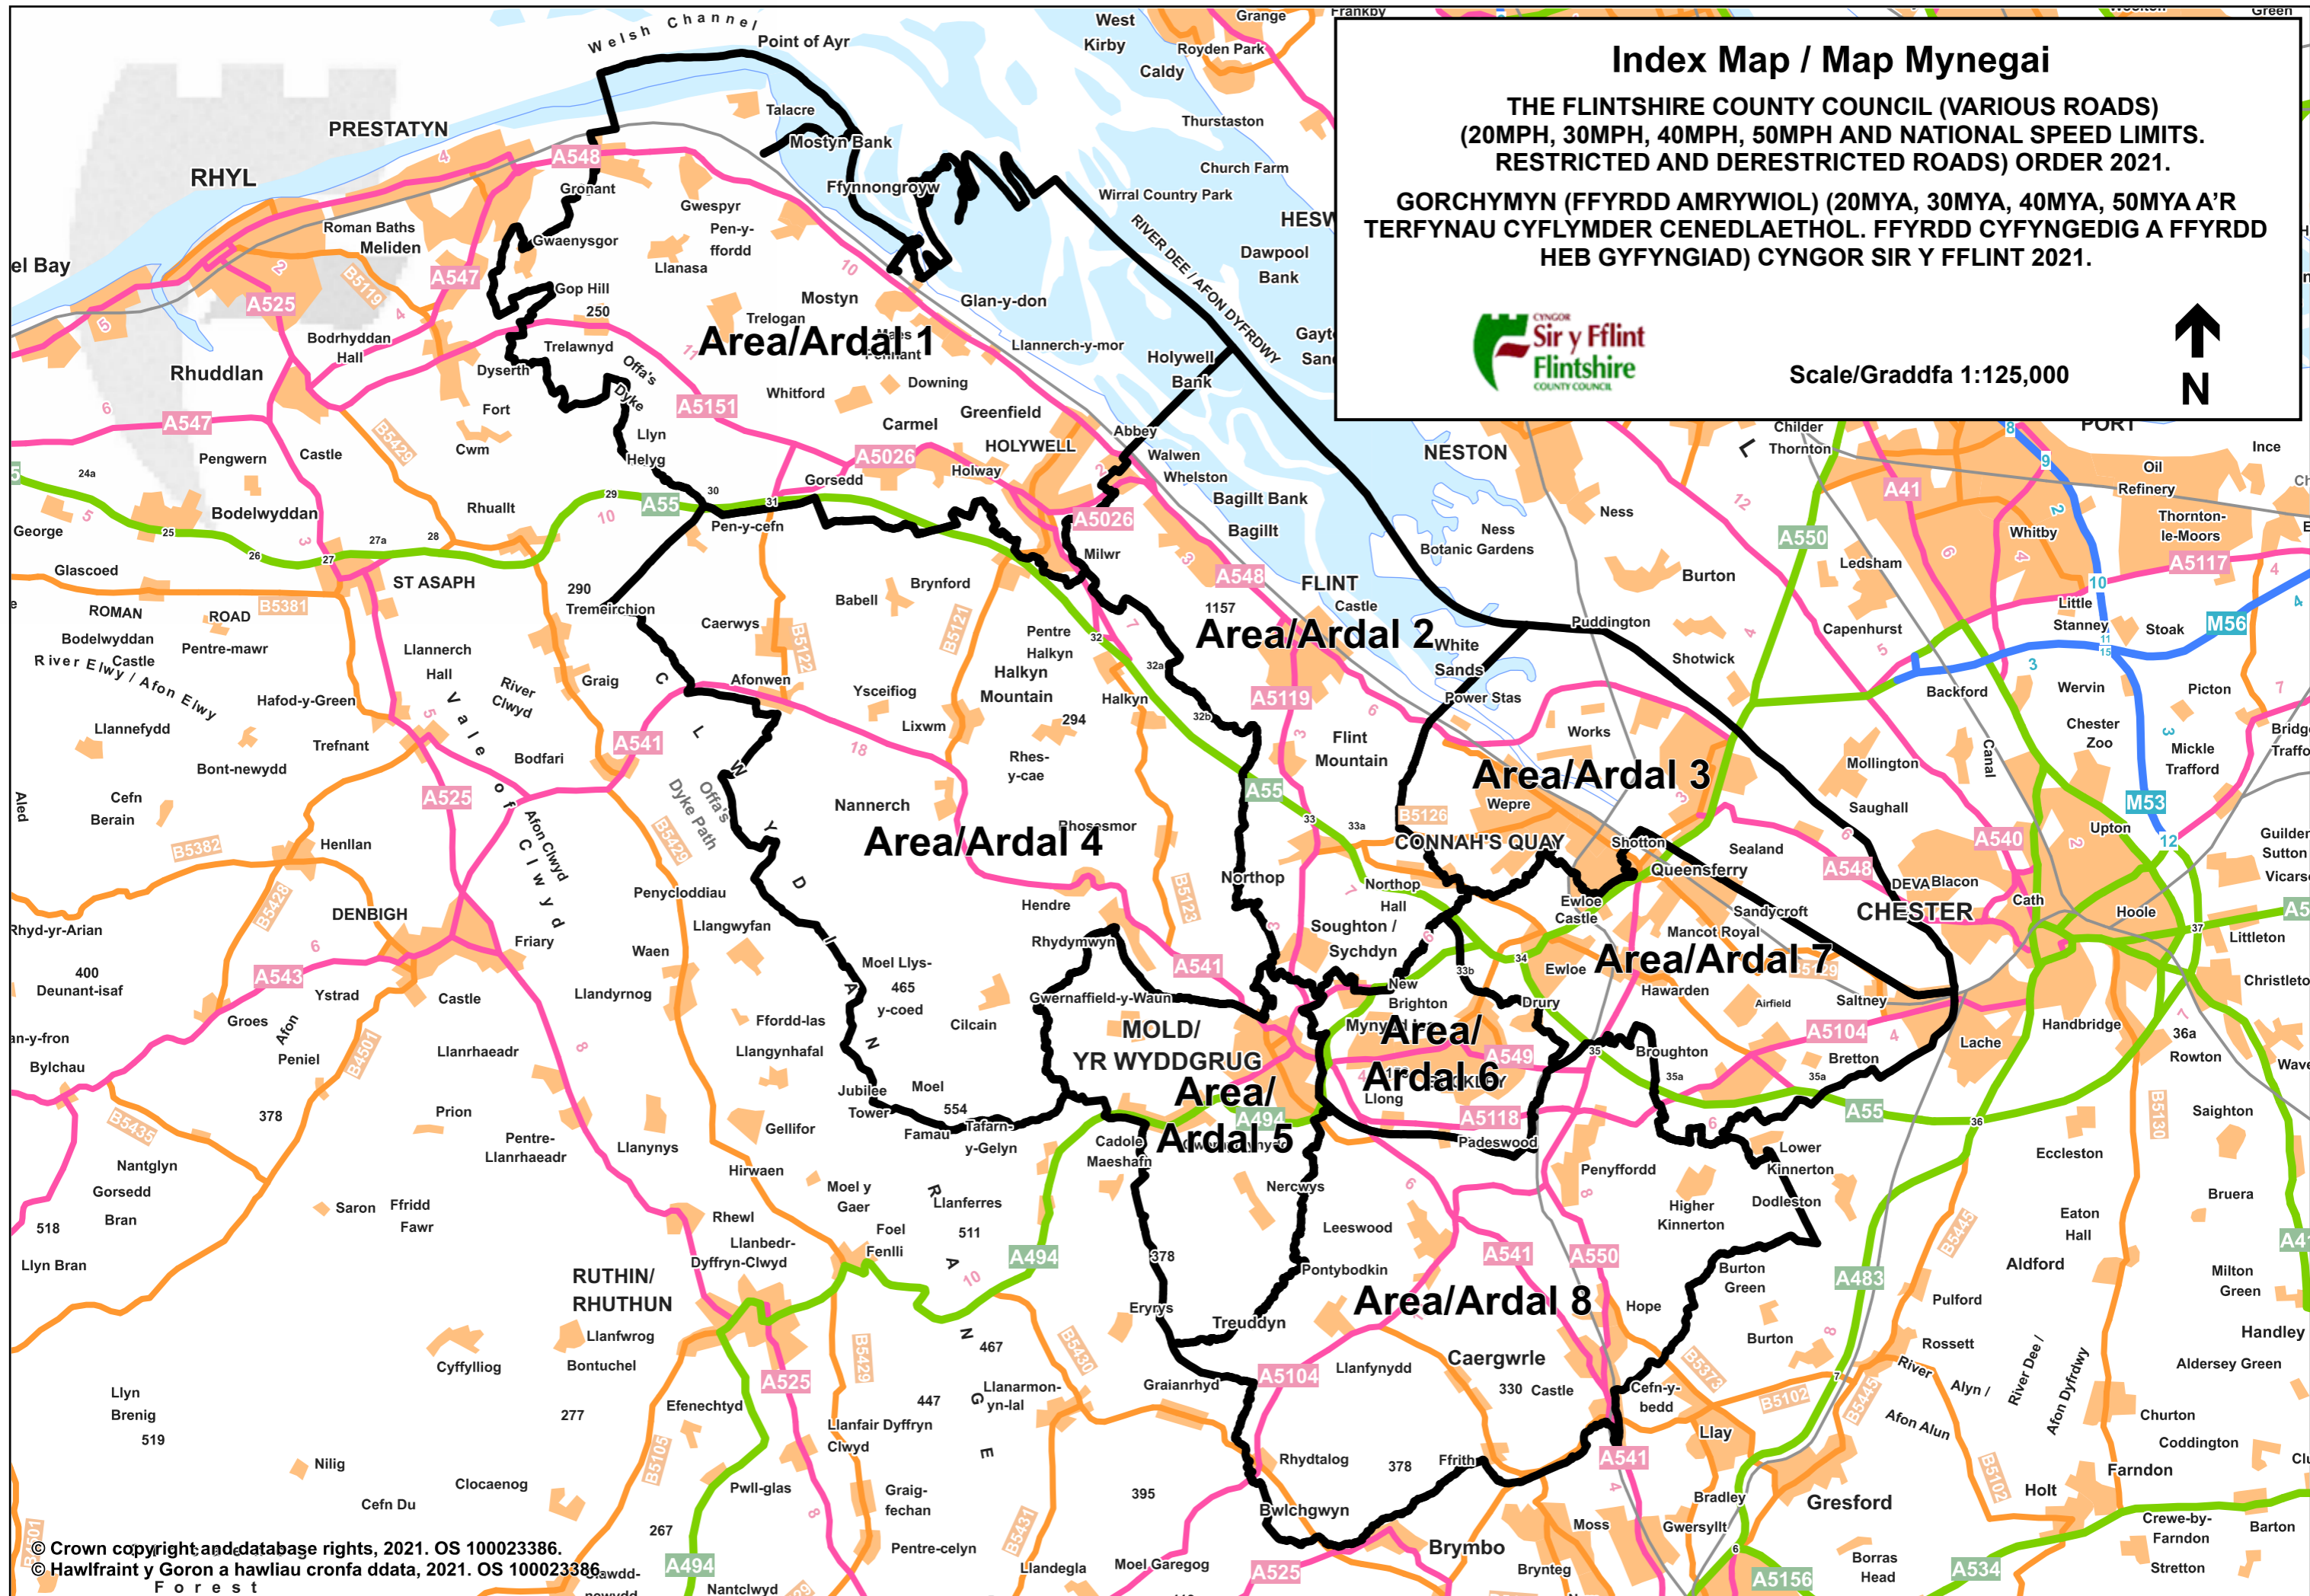

# Index Map / Map Mynegai

THE FLINTSHIRE COUNTY COUNCIL (VARIOUS ROADS)  
 (20MPH, 30MPH, 40MPH, 50MPH AND NATIONAL SPEED LIMITS.  
 RESTRICTED AND DERESTRICTED ROADS) ORDER 2021.

GORCHYMYN (FFYRDD AMRYWIOL) (20MYA, 30MYA, 40MYA, 50MYA A'R  
 TERFYNAU CYFLYMDER CENEDLAETHOL. FFYRDD CYFYNGEDIG A FFYRDD  
 HEB GYFYNGIAD) CYNGOR SIR Y FFLINT 2021.