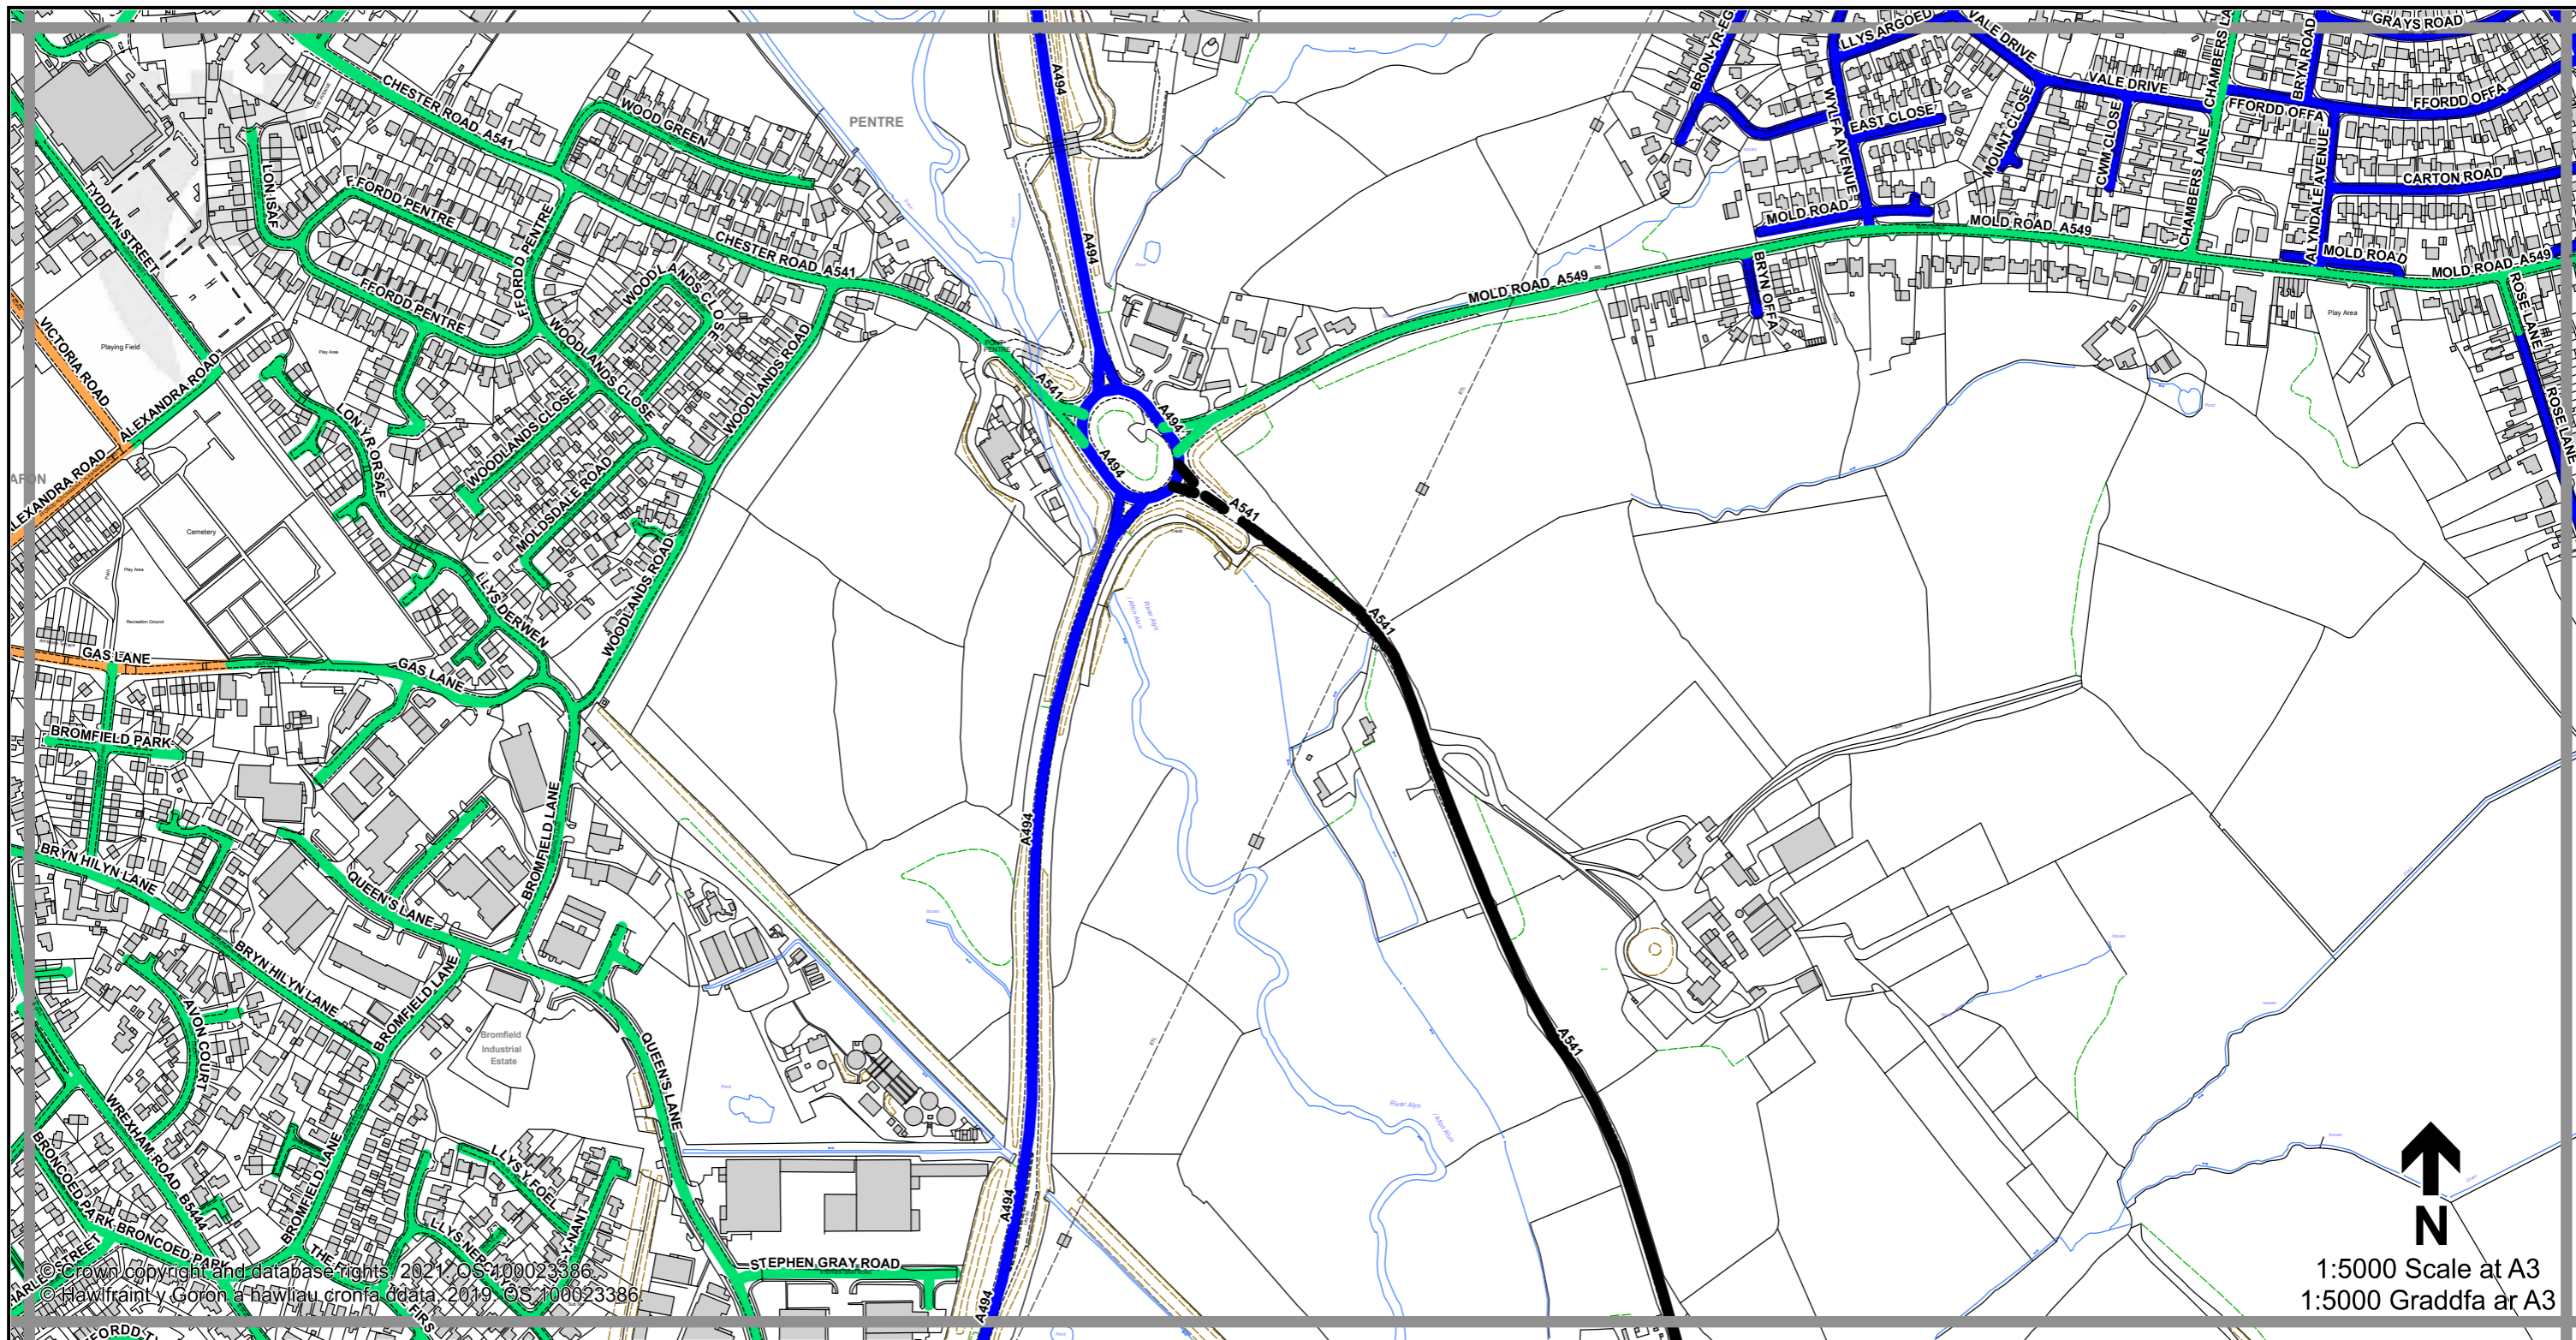

Legend / Eglurhad

- 20 mph / mya
- Restricted Road' (30mph)
  Ffordd Gyfyngedig (30mya)
- - - 30 mph by Order
  30 mya drwy Orchymyn
- 40 mph / mya
- 50 mph / mya
- National Speed Limit applies
  Terfyn Cyflymder Cenedlaethol yn berthnasol
- Derestricted by Order (National Speed Limit applies)
  Heb Gyfyngiad drwy Orchymyn (Terfyn Cyflymder Cenedlaethol yn berthnasol)
- Roads subject to separate Orders
  Ffyrdd sy'n destun Gorchmynion ar wahân
- County Boundary / Ffin y Sir

THE FLINTSHIRE COUNTY COUNCIL (VARIOUS ROADS) (20MPH, 30MPH, 40MPH, 50MPH AND NATIONAL SPEED LIMITS. RESTRICTED AND DERESTRICTED ROADS) ORDER 2021.

GORCHYMYN (FFYRDD AMRYWIOL) (20MYA, 30MYA, 40MYA, 50MYA A'R TERFYNAU CYFLYMDER CENEDLAETHOL. FFYRDD CYFYNGEDIG A FFYRDD HEB GYFYNGIAD) CYNGOR SIR Y FFLINT 2021.

**Sheet
J11
Dalen**

Sheet Revision Number:
Rhif Adolgiad Y Ddalen: **1**
Sheet Active from:
Dalen yn weithredol o: **03/09/2021**