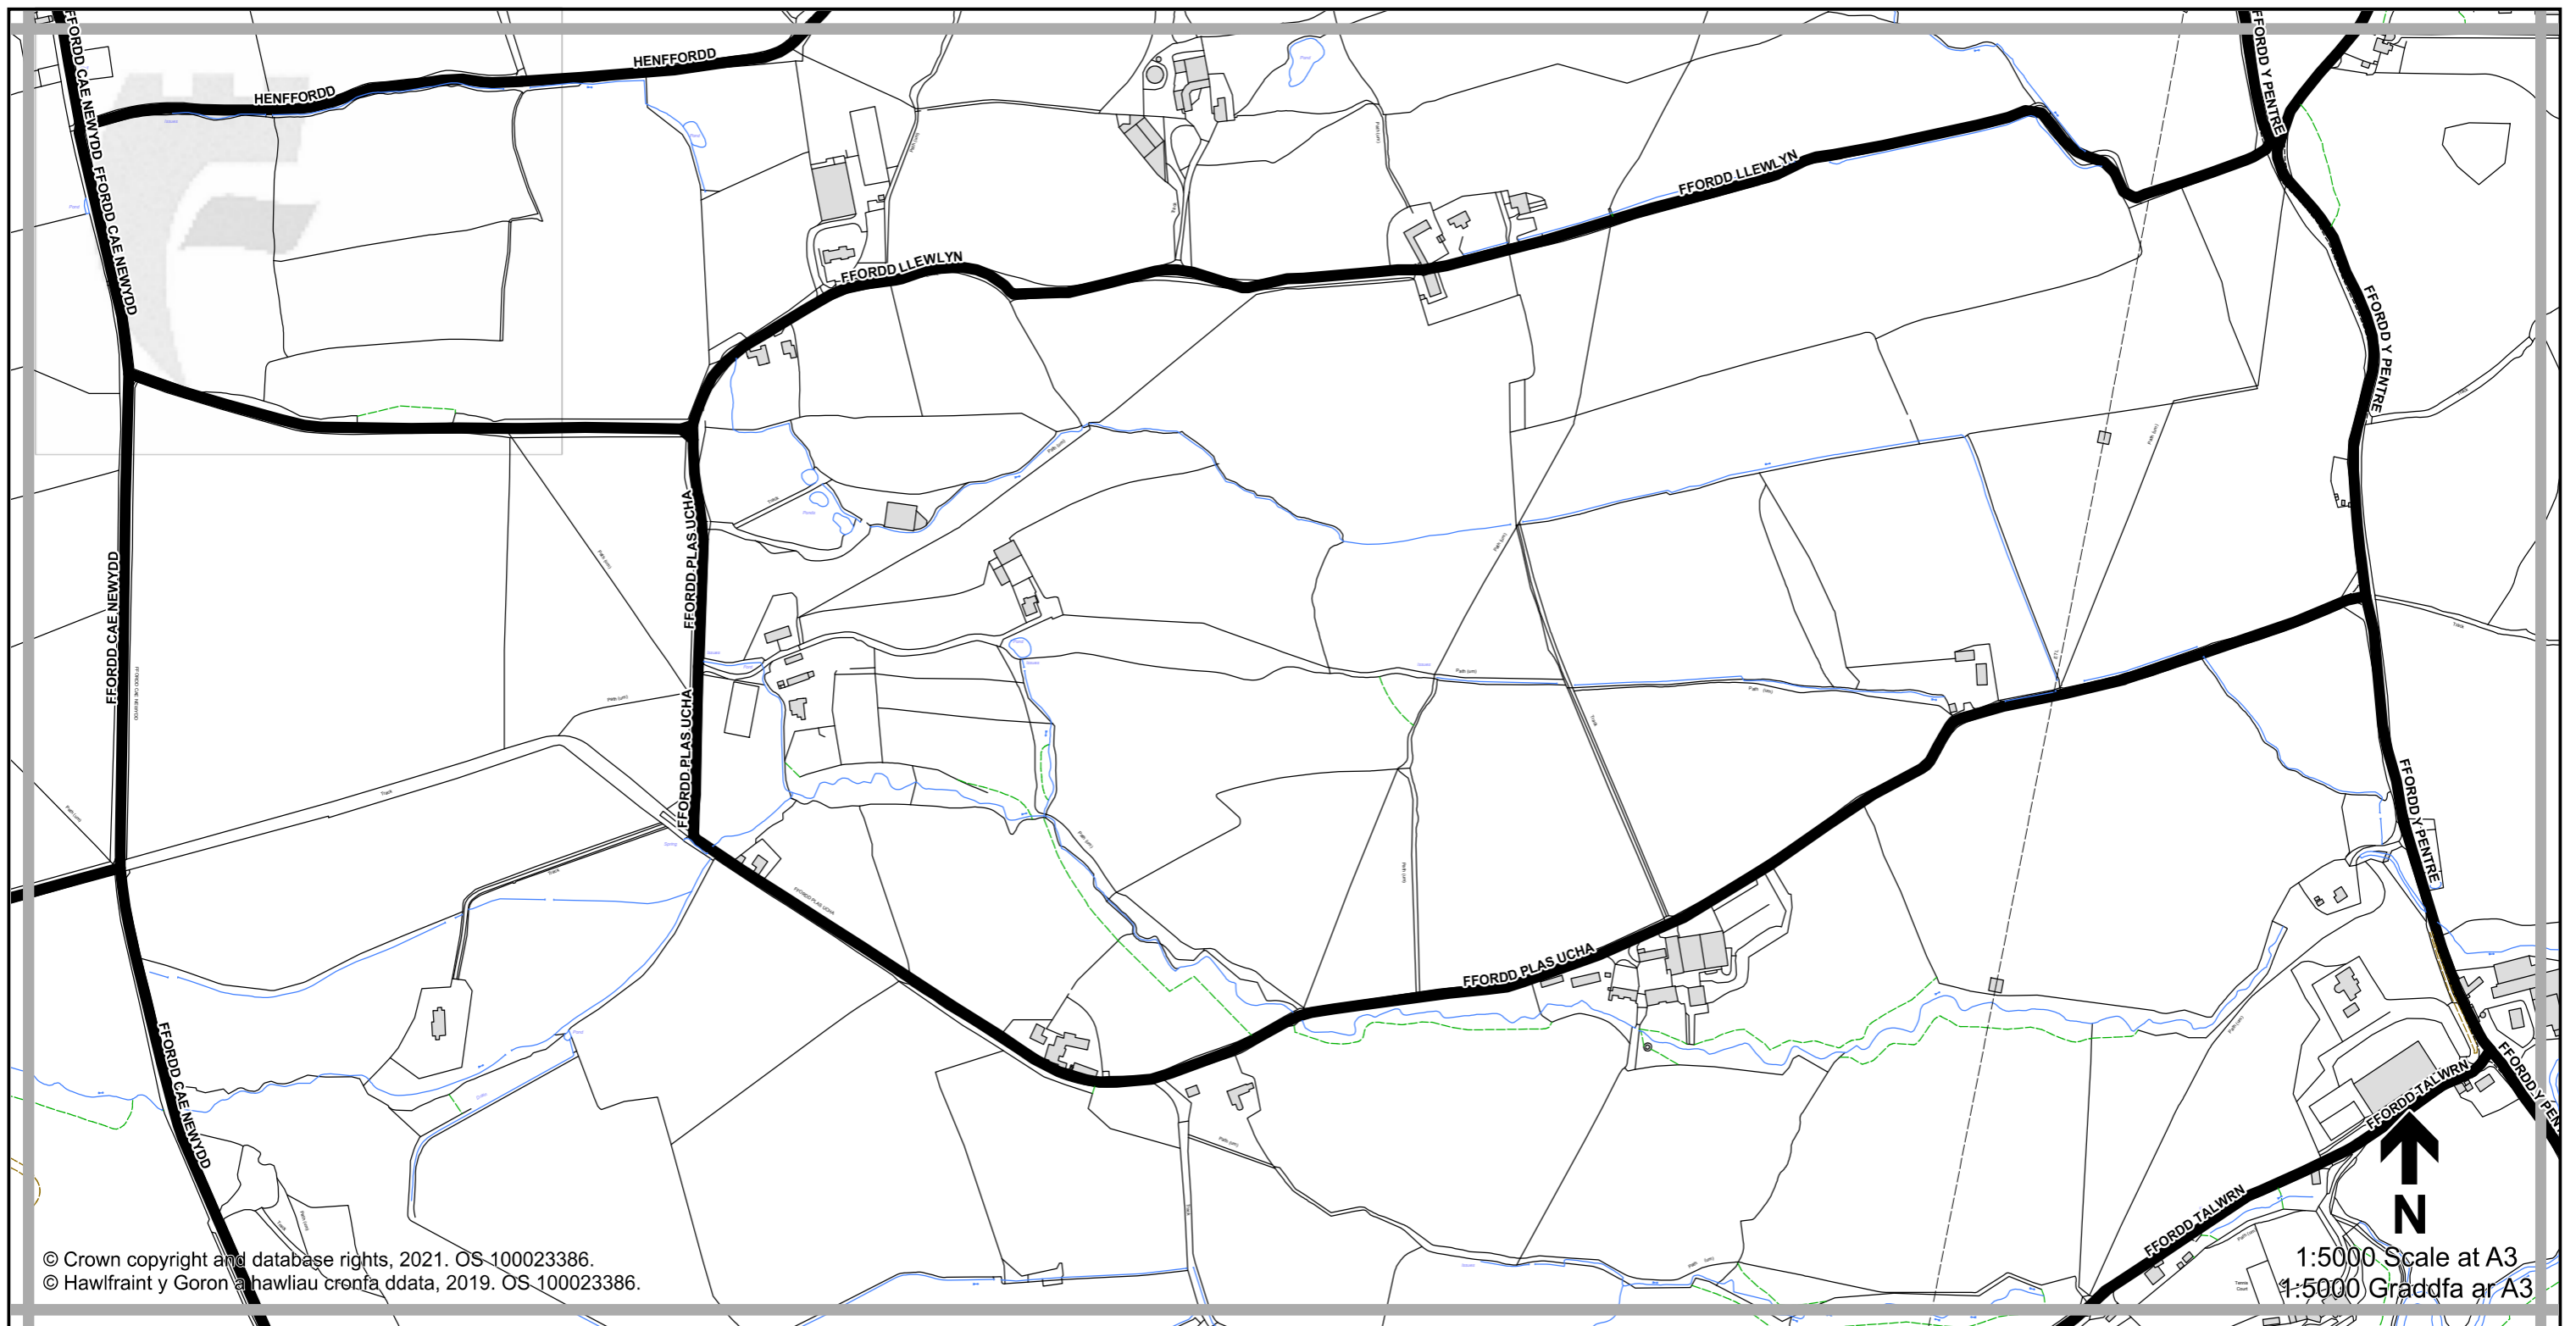

Legend / Eglurhad

- 20 mph / mya
- Restricted Road' (30mph)
  Ffordd Gyfyngedig (30mya)
- 30 mph by Order
  30 mya drwy Orchymyn
- 40 mph / mya
- 50 mph / mya
- National Speed Limit applies
  Terfyn Cyflymder Cenedlaethol yn berthnasol
- Derestricted by Order (National Speed Limit applies)
  Heb Gyfyngiad drwy Orchymyn (Terfyn Cyflymder Cenedlaethol yn berthnasol)
- Roads subject to separate Orders
  Ffyrdd sy'n destun Gorchmynion ar wahân
- County Boundary / Ffin y Sir

**THE FLINTSHIRE COUNTY COUNCIL (VARIOUS ROADS)
(20MPH, 30MPH, 40MPH, 50MPH AND NATIONAL SPEED LIMITS.
RESTRICTED AND DERESTRICTED ROADS) ORDER 2021.**

**GORCHYMYN (FFYRDD AMRYWIOL) (20MYA, 30MYA, 40MYA,
50MYA A'R TERFYNAU CYFLYMDER CENEDLAETHOL.
FFYRDD CYFYNGEDIG A FFYRDD HEB GYFYNGIAD)
CYNGOR SIR Y FFLINT 2021.**

**Sheet
17
Dalen**

**Sheet Revision Number:
Rhif Adolgiad Y Ddalen: 1**
**Sheet Active from:
Dalen yn weithredol o: 03/09/2021**