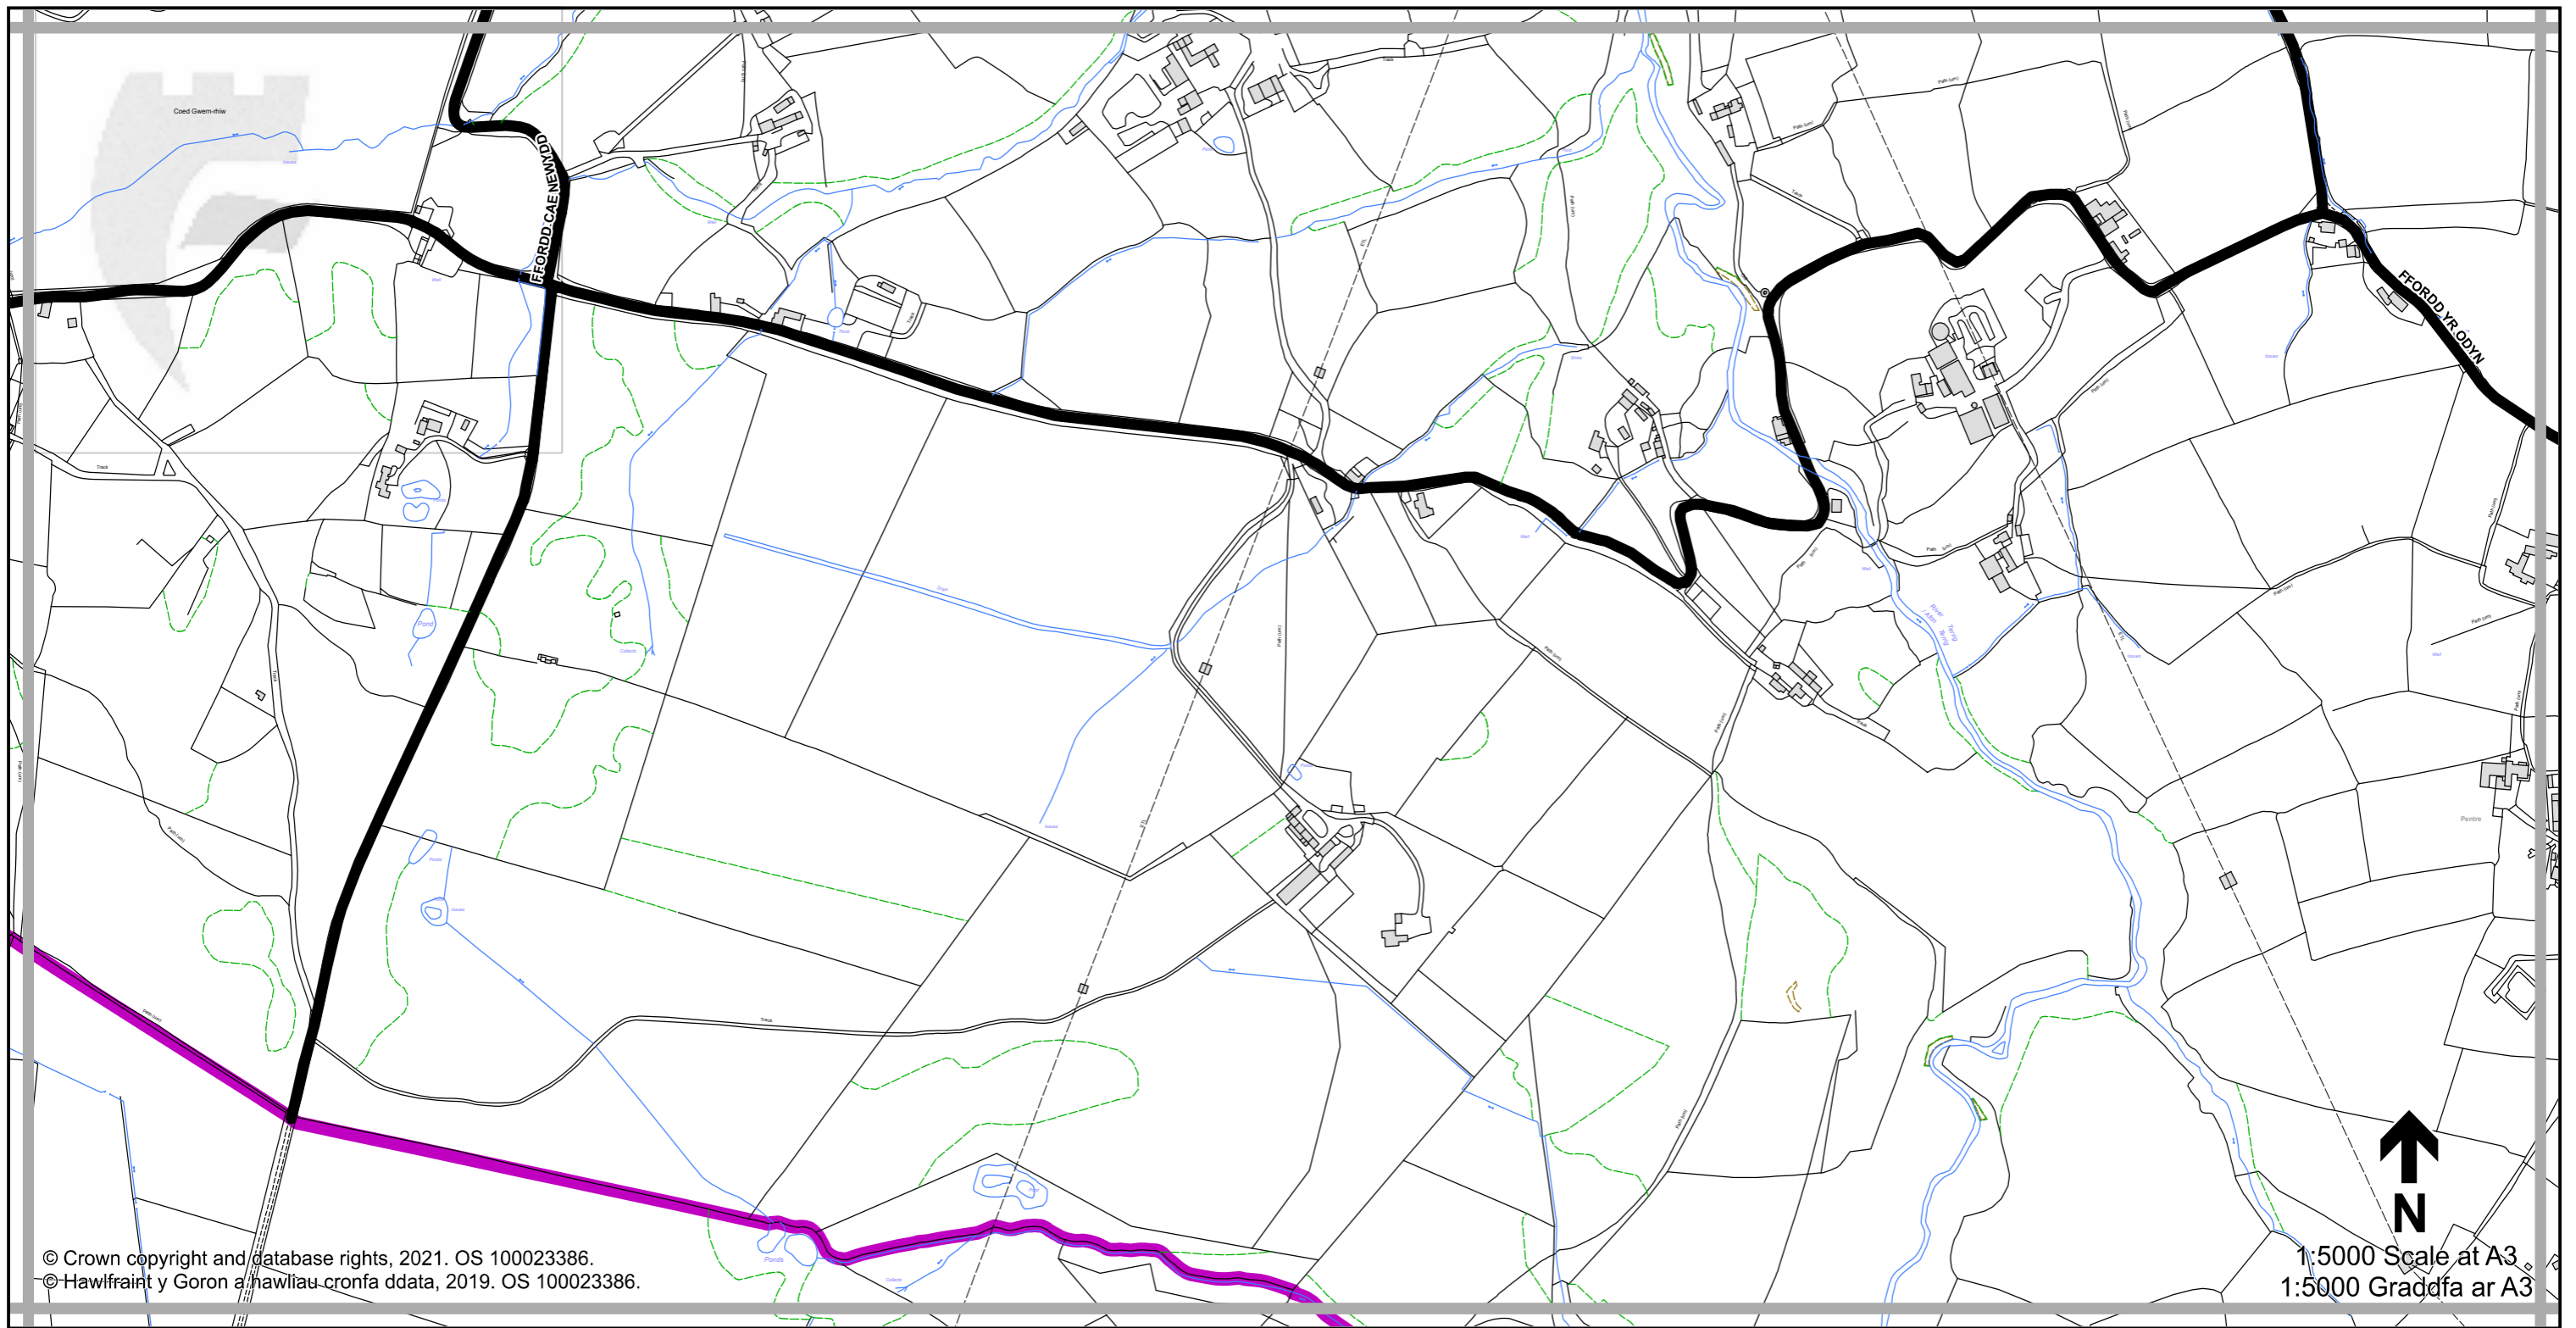

Legend / Eglurhad

- 20 mph / mya
- Restricted Road' (30mph)
  Ffordd Gyfyngedig (30mya)
- 30 mph by Order
  30 mya drwy Orchymyn
- 40 mph / mya
- 50 mph / mya
- National Speed Limit applies
  Terfyn Cyflymder Cenedlaethol yn berthnasol
- Derestricted by Order (National Speed Limit applies)
  Heb Gyfyngiad drwy Orchymyn (Terfyn Cyflymder Cenedlaethol yn berthnasol)
- Roads subject to separate Orders
  Ffyrdd sy'n destun Gorchmynion ar wahân
- County Boundary / Ffin y Sir

THE FLINTSHIRE COUNTY COUNCIL (VARIOUS ROADS) (20MPH, 30MPH, 40MPH, 50MPH AND NATIONAL SPEED LIMITS. RESTRICTED AND DERESTRICTED ROADS) ORDER 2021.

GORCHYMYN (FFYRDD AMRYWIOL) (20MYA, 30MYA, 40MYA, 50MYA A'R TERFYNAU CYFLYMDER CENEDLAETHOL. FFYRDD CYFYNGEDIG A FFYRDD HEB GYFYNGIAD) CYNGOR SIR Y FFLINT 2021.

**Sheet
15
Dalen**

**Sheet Revision Number:
Rhif Adolgiad Y Ddalen: 1**

**Sheet Active from:
Dalen yn weithredol o: 03/09/2021**