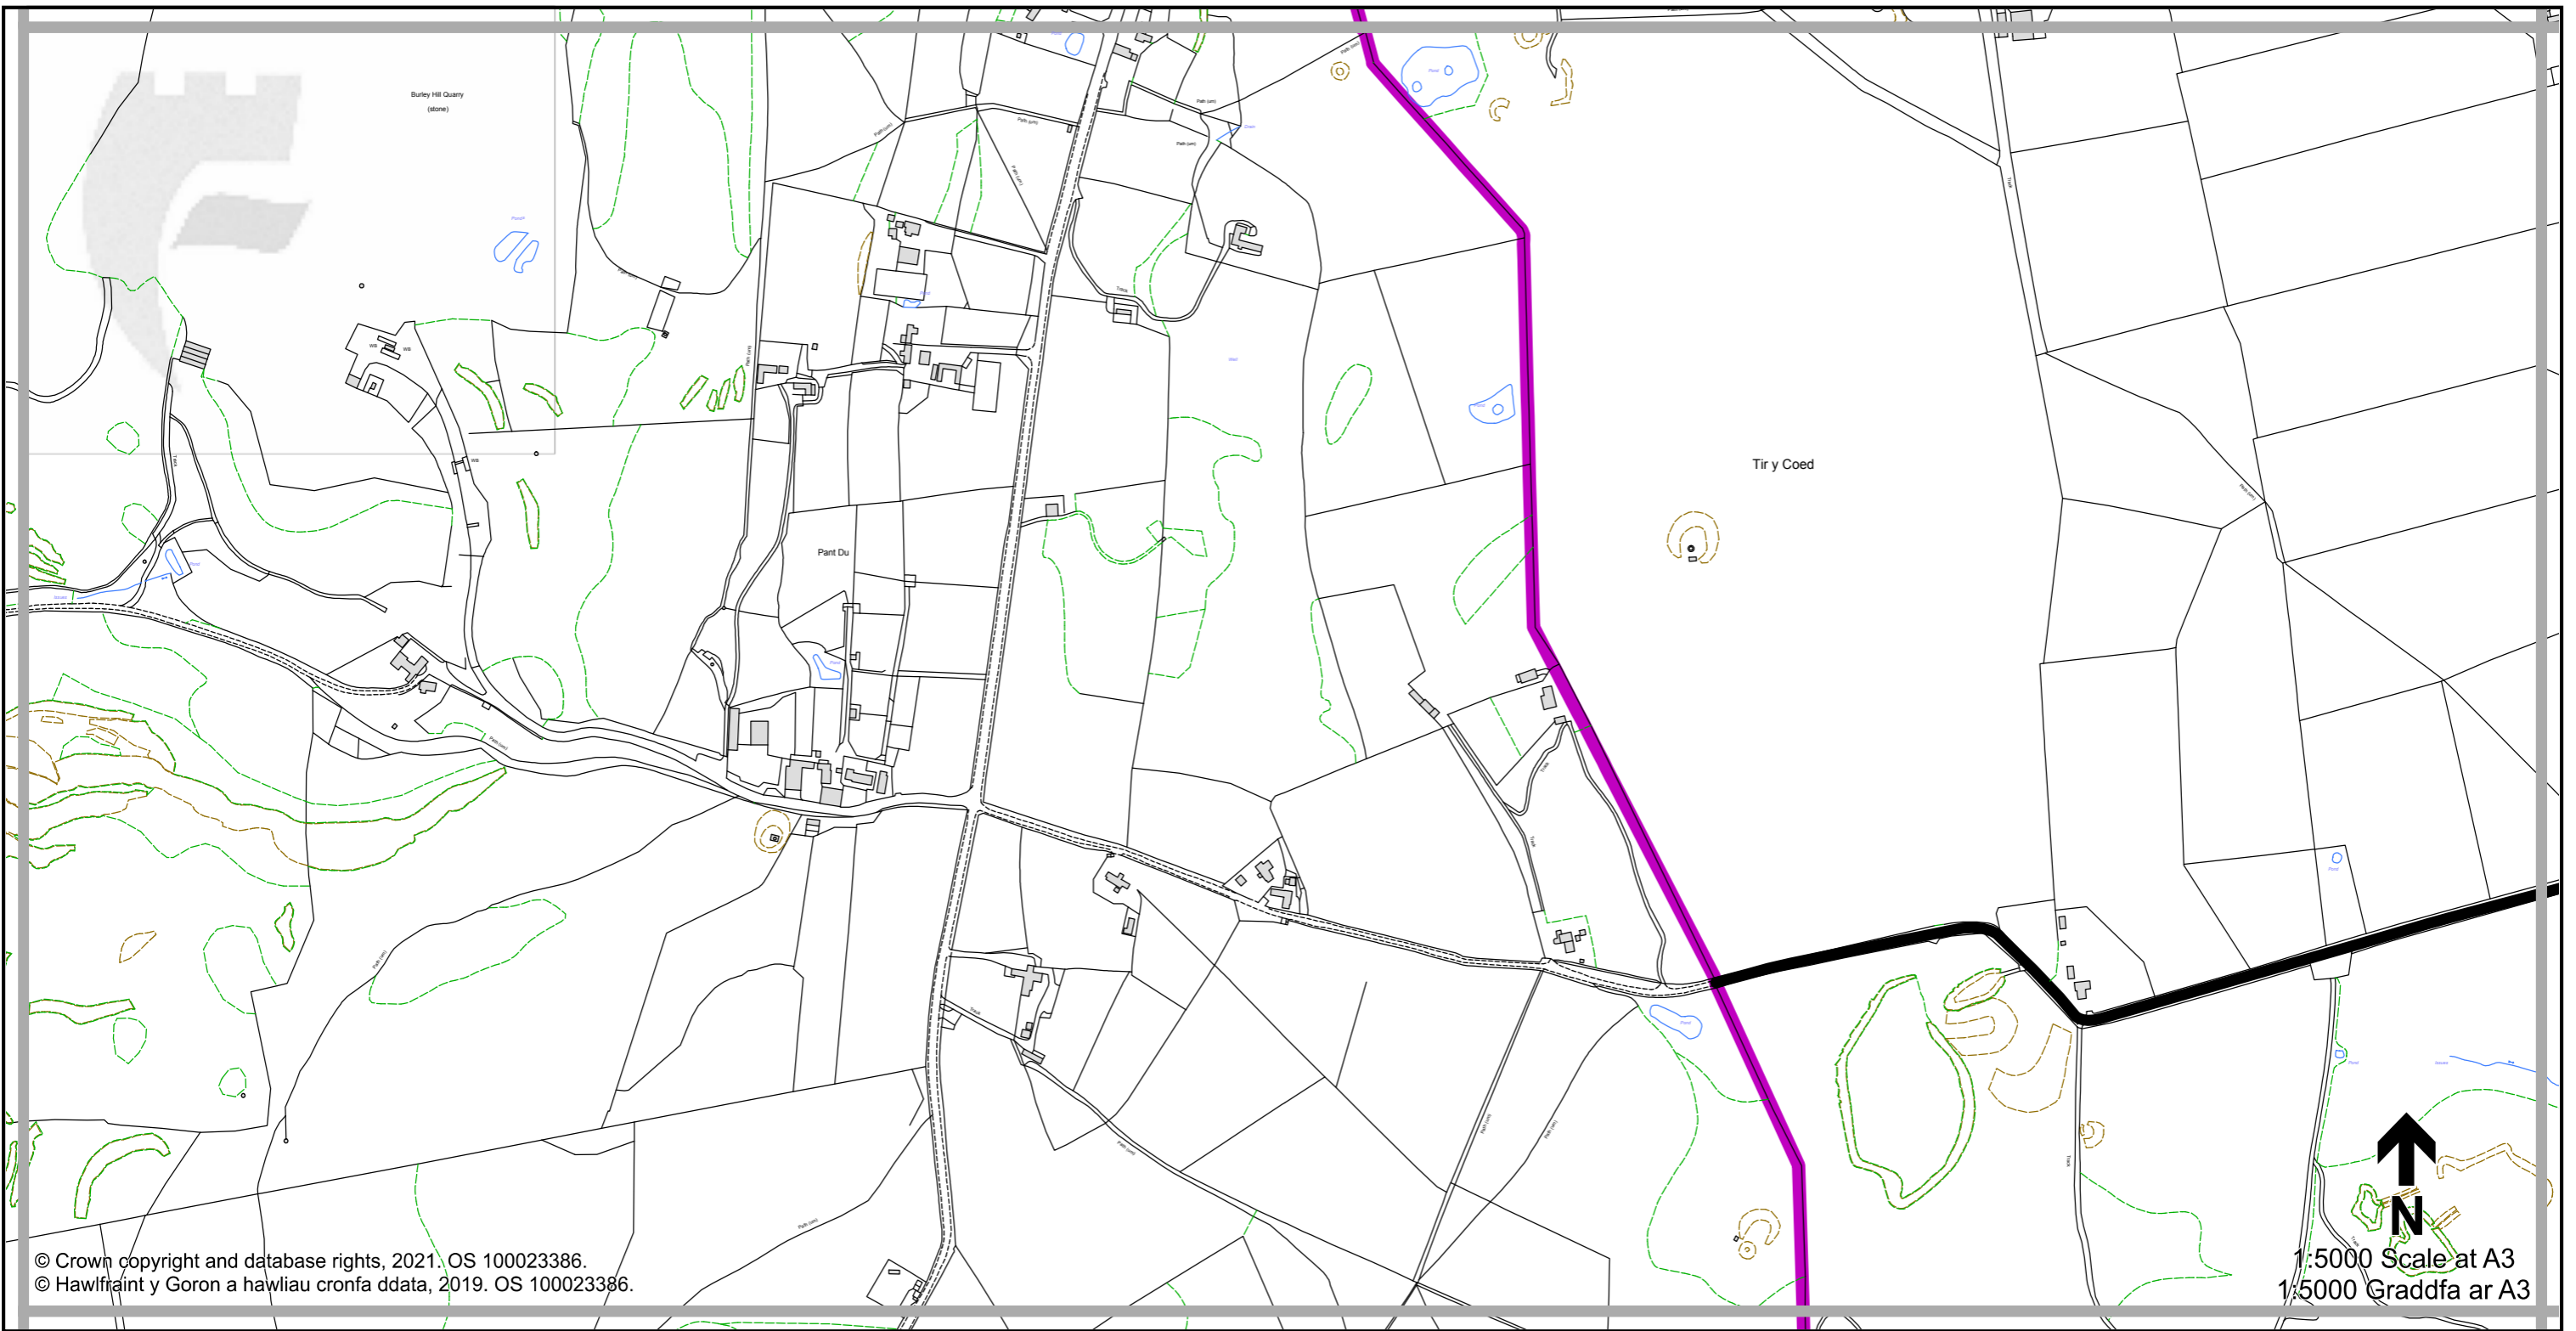

© Crown copyright and database rights, 2021. OS 100023386.
© Hawlfraint y Goron a hawliau cronfa ddata, 2019. OS 100023386.

1:5000 Scale at A3
1:5000 Graddfa ar A3

Legend / Eglurhad

- 20 mph / mya
- Restricted Road' (30mph)
  Ffordd Gyfyngedig (30mya)
- 30 mph by Order
  30 mya drwy Orchymyn
- 40 mph / mya
- 50 mph / mya
- National Speed Limit applies
  Terfyn Cyflymder Cenedlaethol yn berthnasol
- Derestricted by Order (National Speed Limit applies)
  Heb Gyfyngiad drwy Orchymyn (Terfyn Cyflymder Cenedlaethol yn berthnasol)
- Roads subject to separate Orders
  Ffyrdd sy'n destun Gorchmynion ar wahân
- County Boundary / Ffin y Sir

THE FLINTSHIRE COUNTY COUNCIL (VARIOUS ROADS) (20MPH, 30MPH, 40MPH, 50MPH AND NATIONAL SPEED LIMITS. RESTRICTED AND DERESTRICTED ROADS) ORDER 2021.

GORCHYMYN (FFYRDD AMRYWIOL) (20MYA, 30MYA, 40MYA, 50MYA A'R TERFYNAU CYFLYMDER CENEDLAETHOL. FFYRDD CYFYNGEDIG A FFYRDD HEB GYFYNGIAD) CYNGOR SIR Y FFLINT 2021.

**Sheet
H7
Dalen**

Sheet Revision Number:
Rhif Adolgiad Y Ddalen: **1**

Sheet Active from:
Dalen yn weithredol o: **03/09/2021**