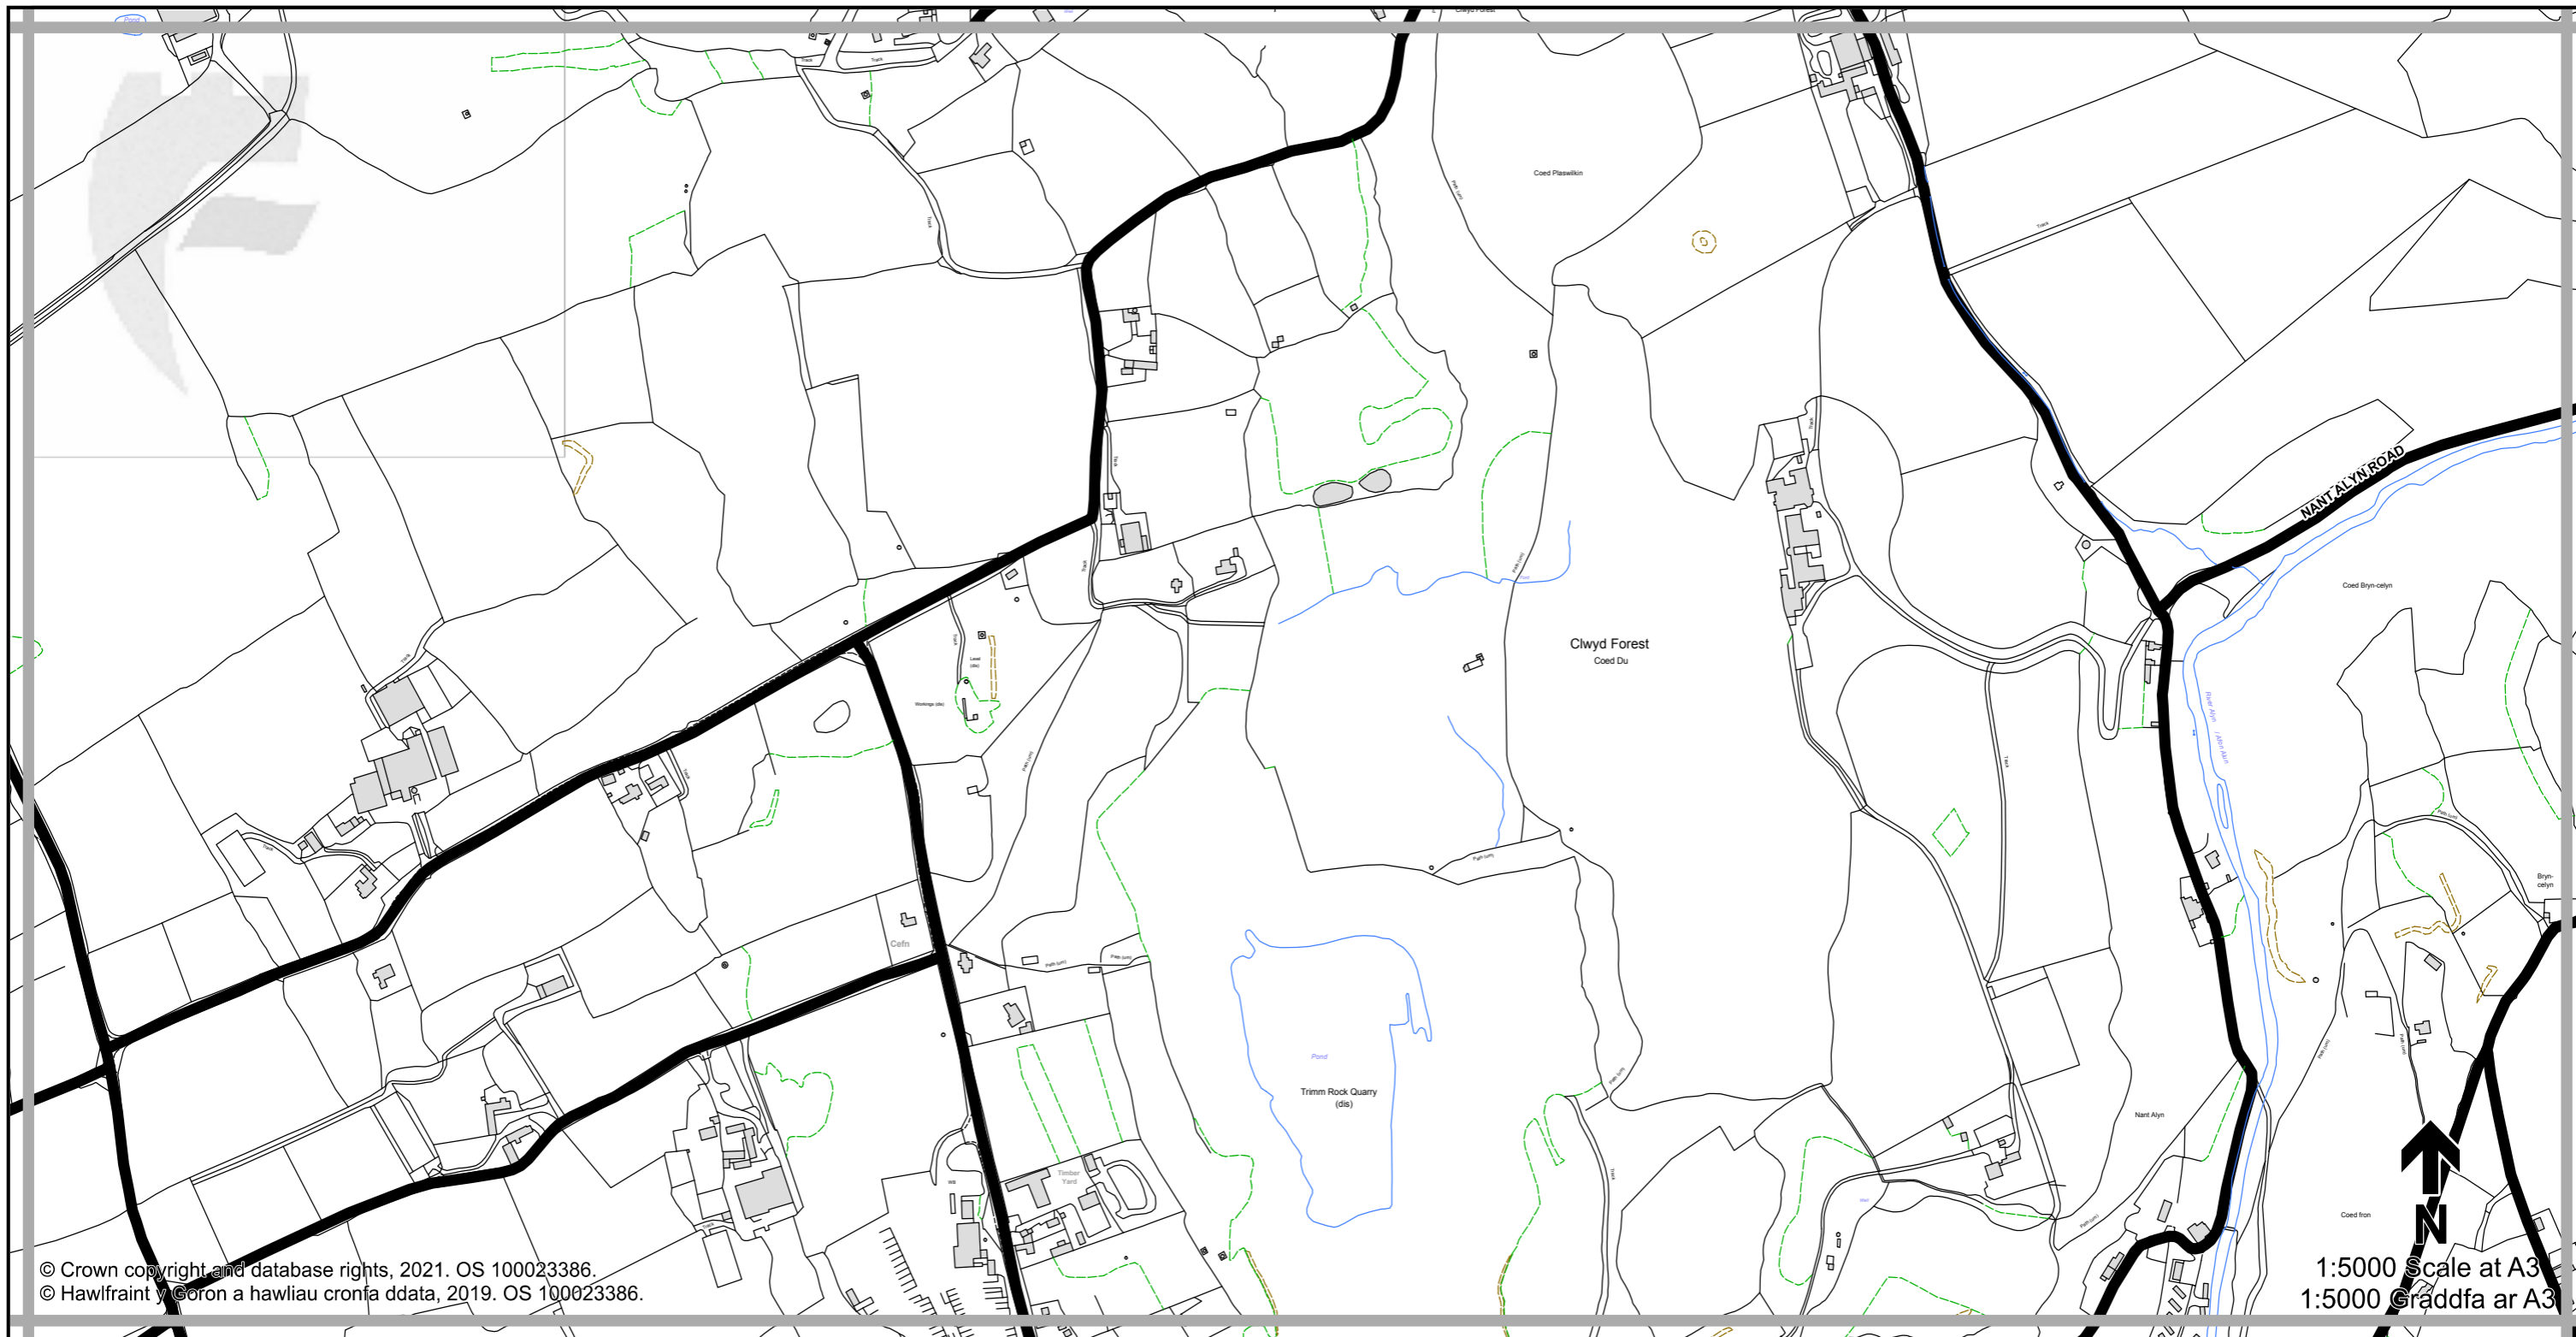

© Crown copyright and database rights, 2021. OS 100023386.
© Hawlfraint y Goron a hawliau cronfa ddata, 2019. OS 100023386.

1:5000 Scale at A3
1:5000 Graddfa ar A3

Legend / Eglurhad

- 20 mph / mya
- Restricted Road' (30mph)
  Ffordd Gyfyngedig (30mya)
- 30 mph by Order
  30 mya drwy Orchymyn
- 40 mph / mya
- 50 mph / mya
- National Speed Limit applies
  Terfyn Cyflymder Cenedlaethol yn berthnasol
- Derestricted by Order (National Speed Limit applies)
  Heb Gyfyngiad drwy Orchymyn (Terfyn Cyflymder Cenedlaethol yn berthnasol)
- Roads subject to separate Orders
  Ffyrdd sy'n destun Gorchmynion ar wahân
- County Boundary / Ffin y Sir

THE FLINTSHIRE COUNTY COUNCIL (VARIOUS ROADS) (20MPH, 30MPH, 40MPH, 50MPH AND NATIONAL SPEED LIMITS. RESTRICTED AND DERESTRICTED ROADS) ORDER 2021.

GORCHYMYN (FFYRDD AMRYWIOL) (20MYA, 30MYA, 40MYA, 50MYA A'R TERFYNAU CYFLYMDER CENEDLAETHOL. FFYRDD CYFYNGEDIG A FFYRDD HEB GYFYNGIAD) CYNGOR SIR Y FFLINT 2021.

**Sheet
G14
Dalen**

Sheet Revision Number:
Rhif Adolgiad Y Ddalen: **1**

Sheet Active from:
Dalen yn weithredol o: **03/09/2021**