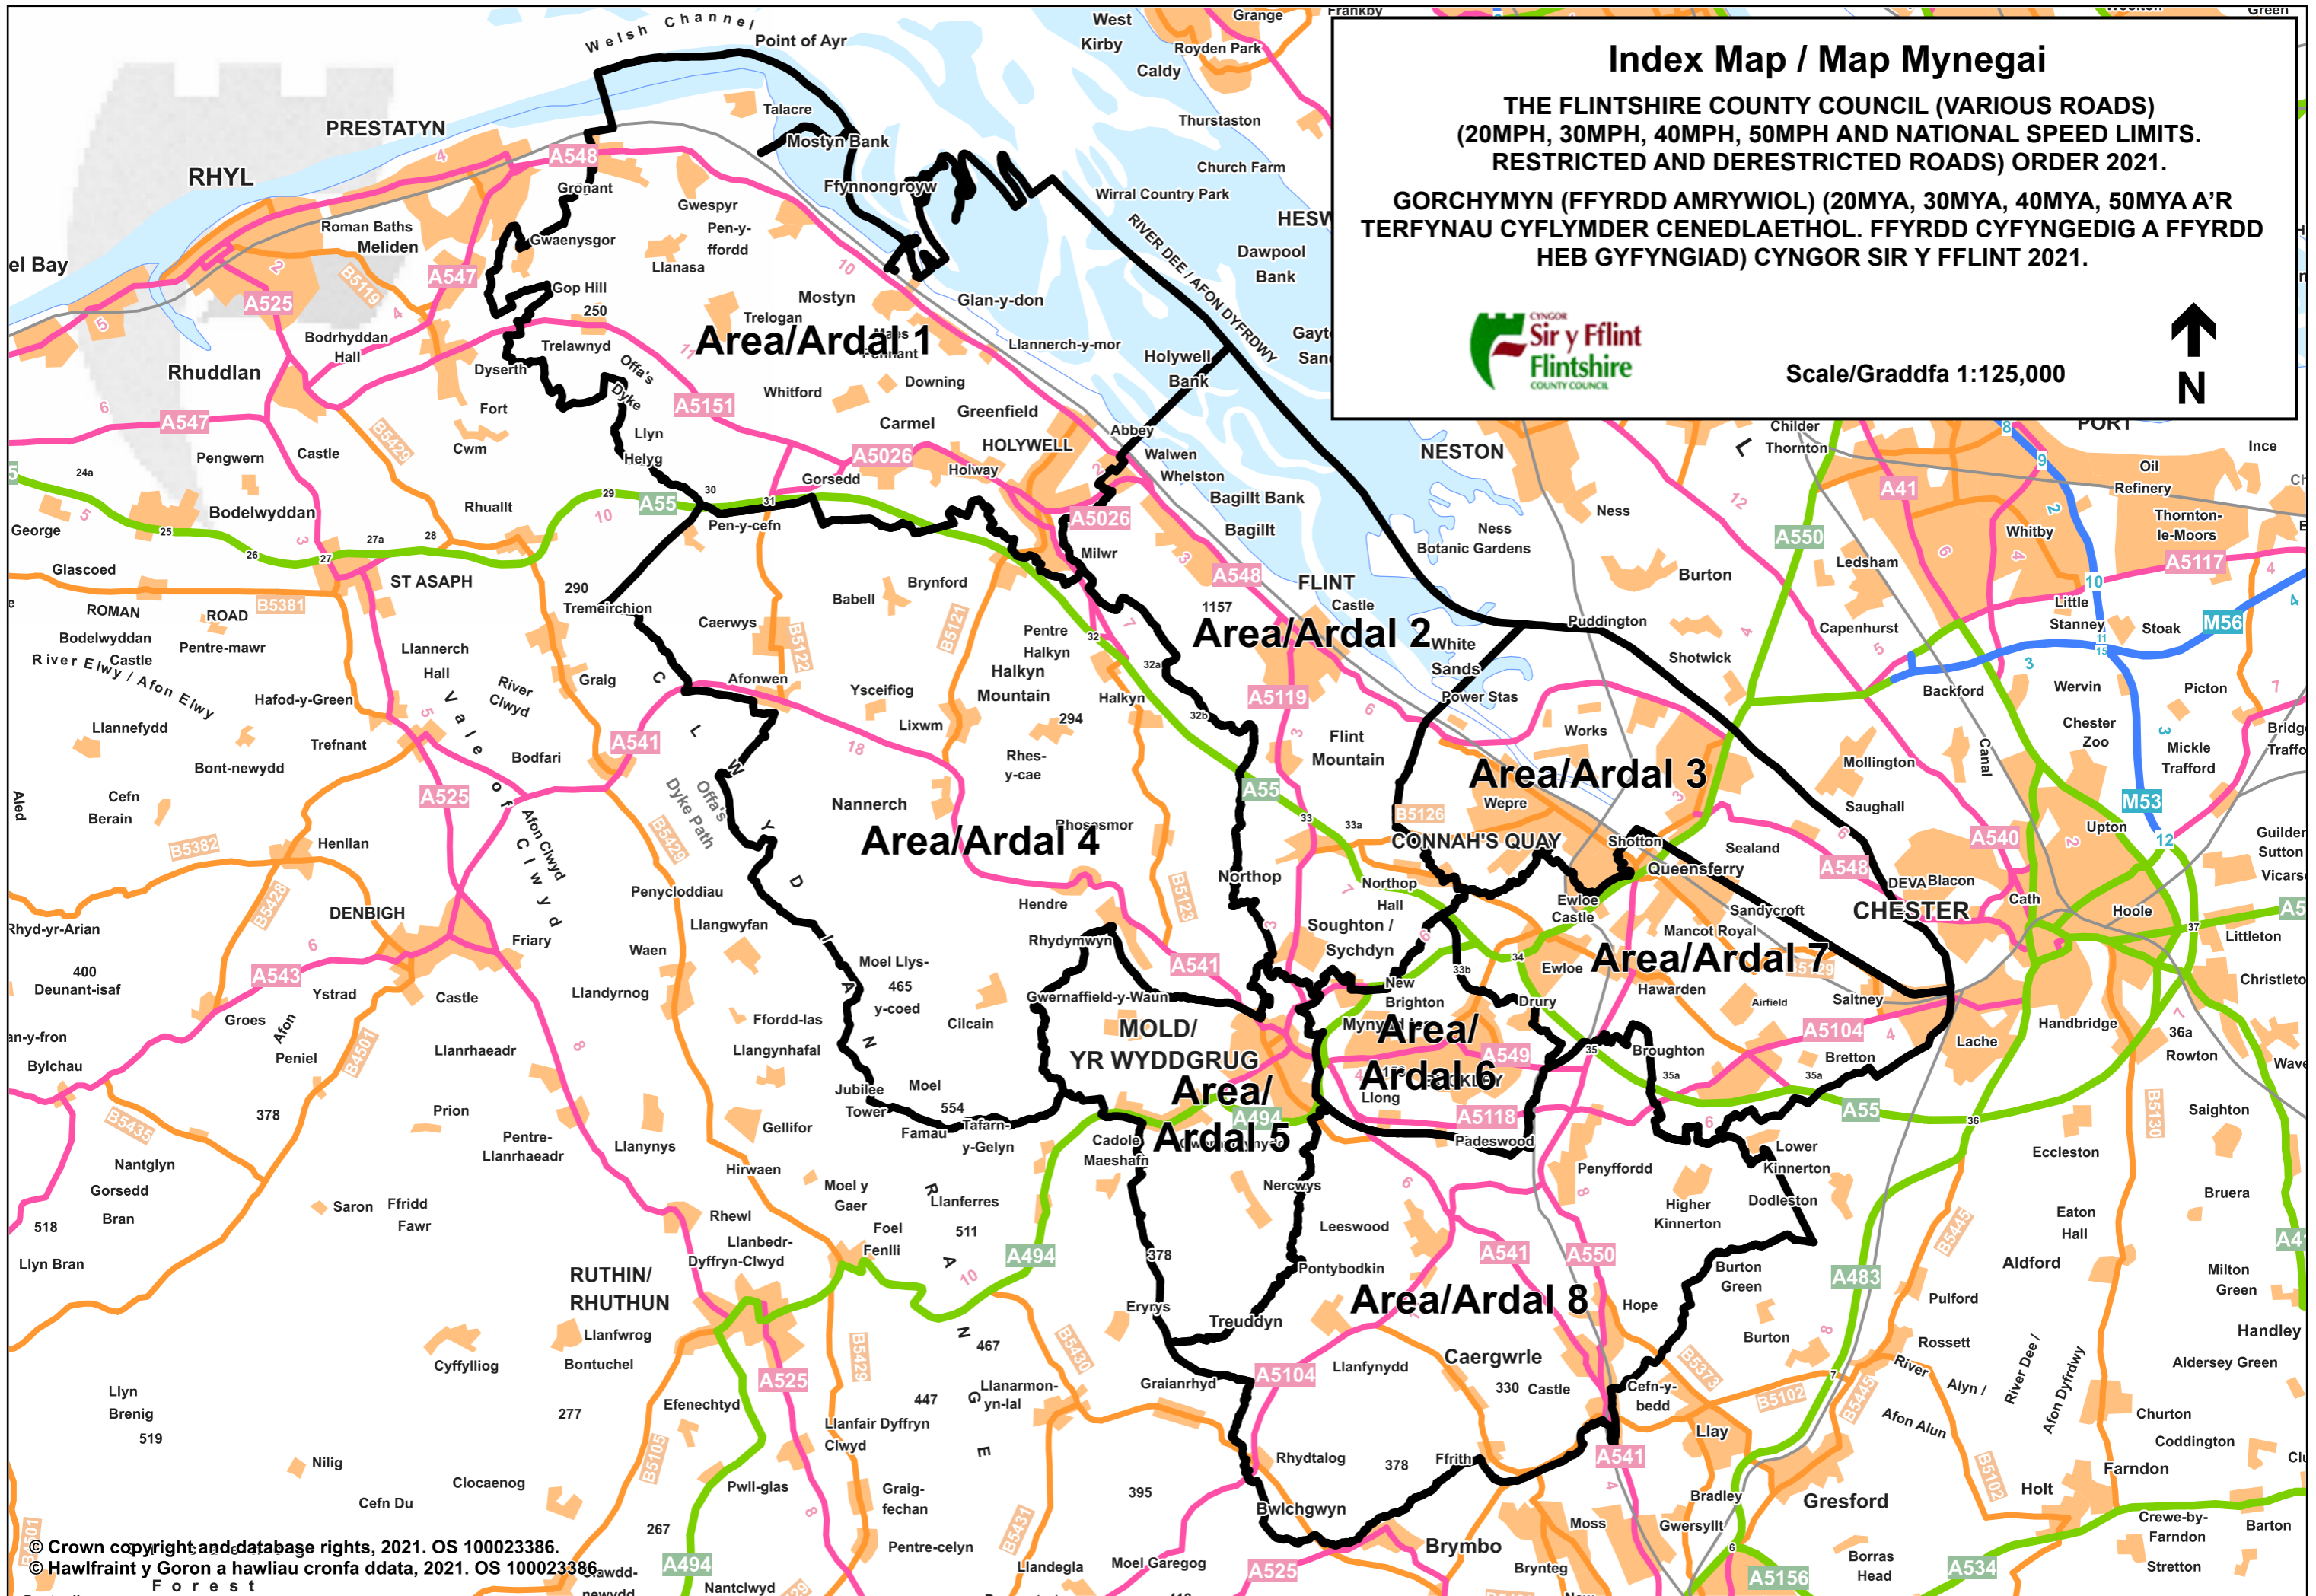

GORCHYMYN (FFYRDD AMRYWIOL) (20MYA, 30MYA, 40MYA, 50MYA A'R
TERFYNAU CYFLYMDER CENEDLAETHOL. FFYRDD CYFYNGEDIG A FFYRDD
HEB GYFYNGIAD) CYNGOR SIR Y FFLINT 2021.

Scale/Graddfa 1:125,000

Index Map Area 5 / Map Mynegai Ardal 5