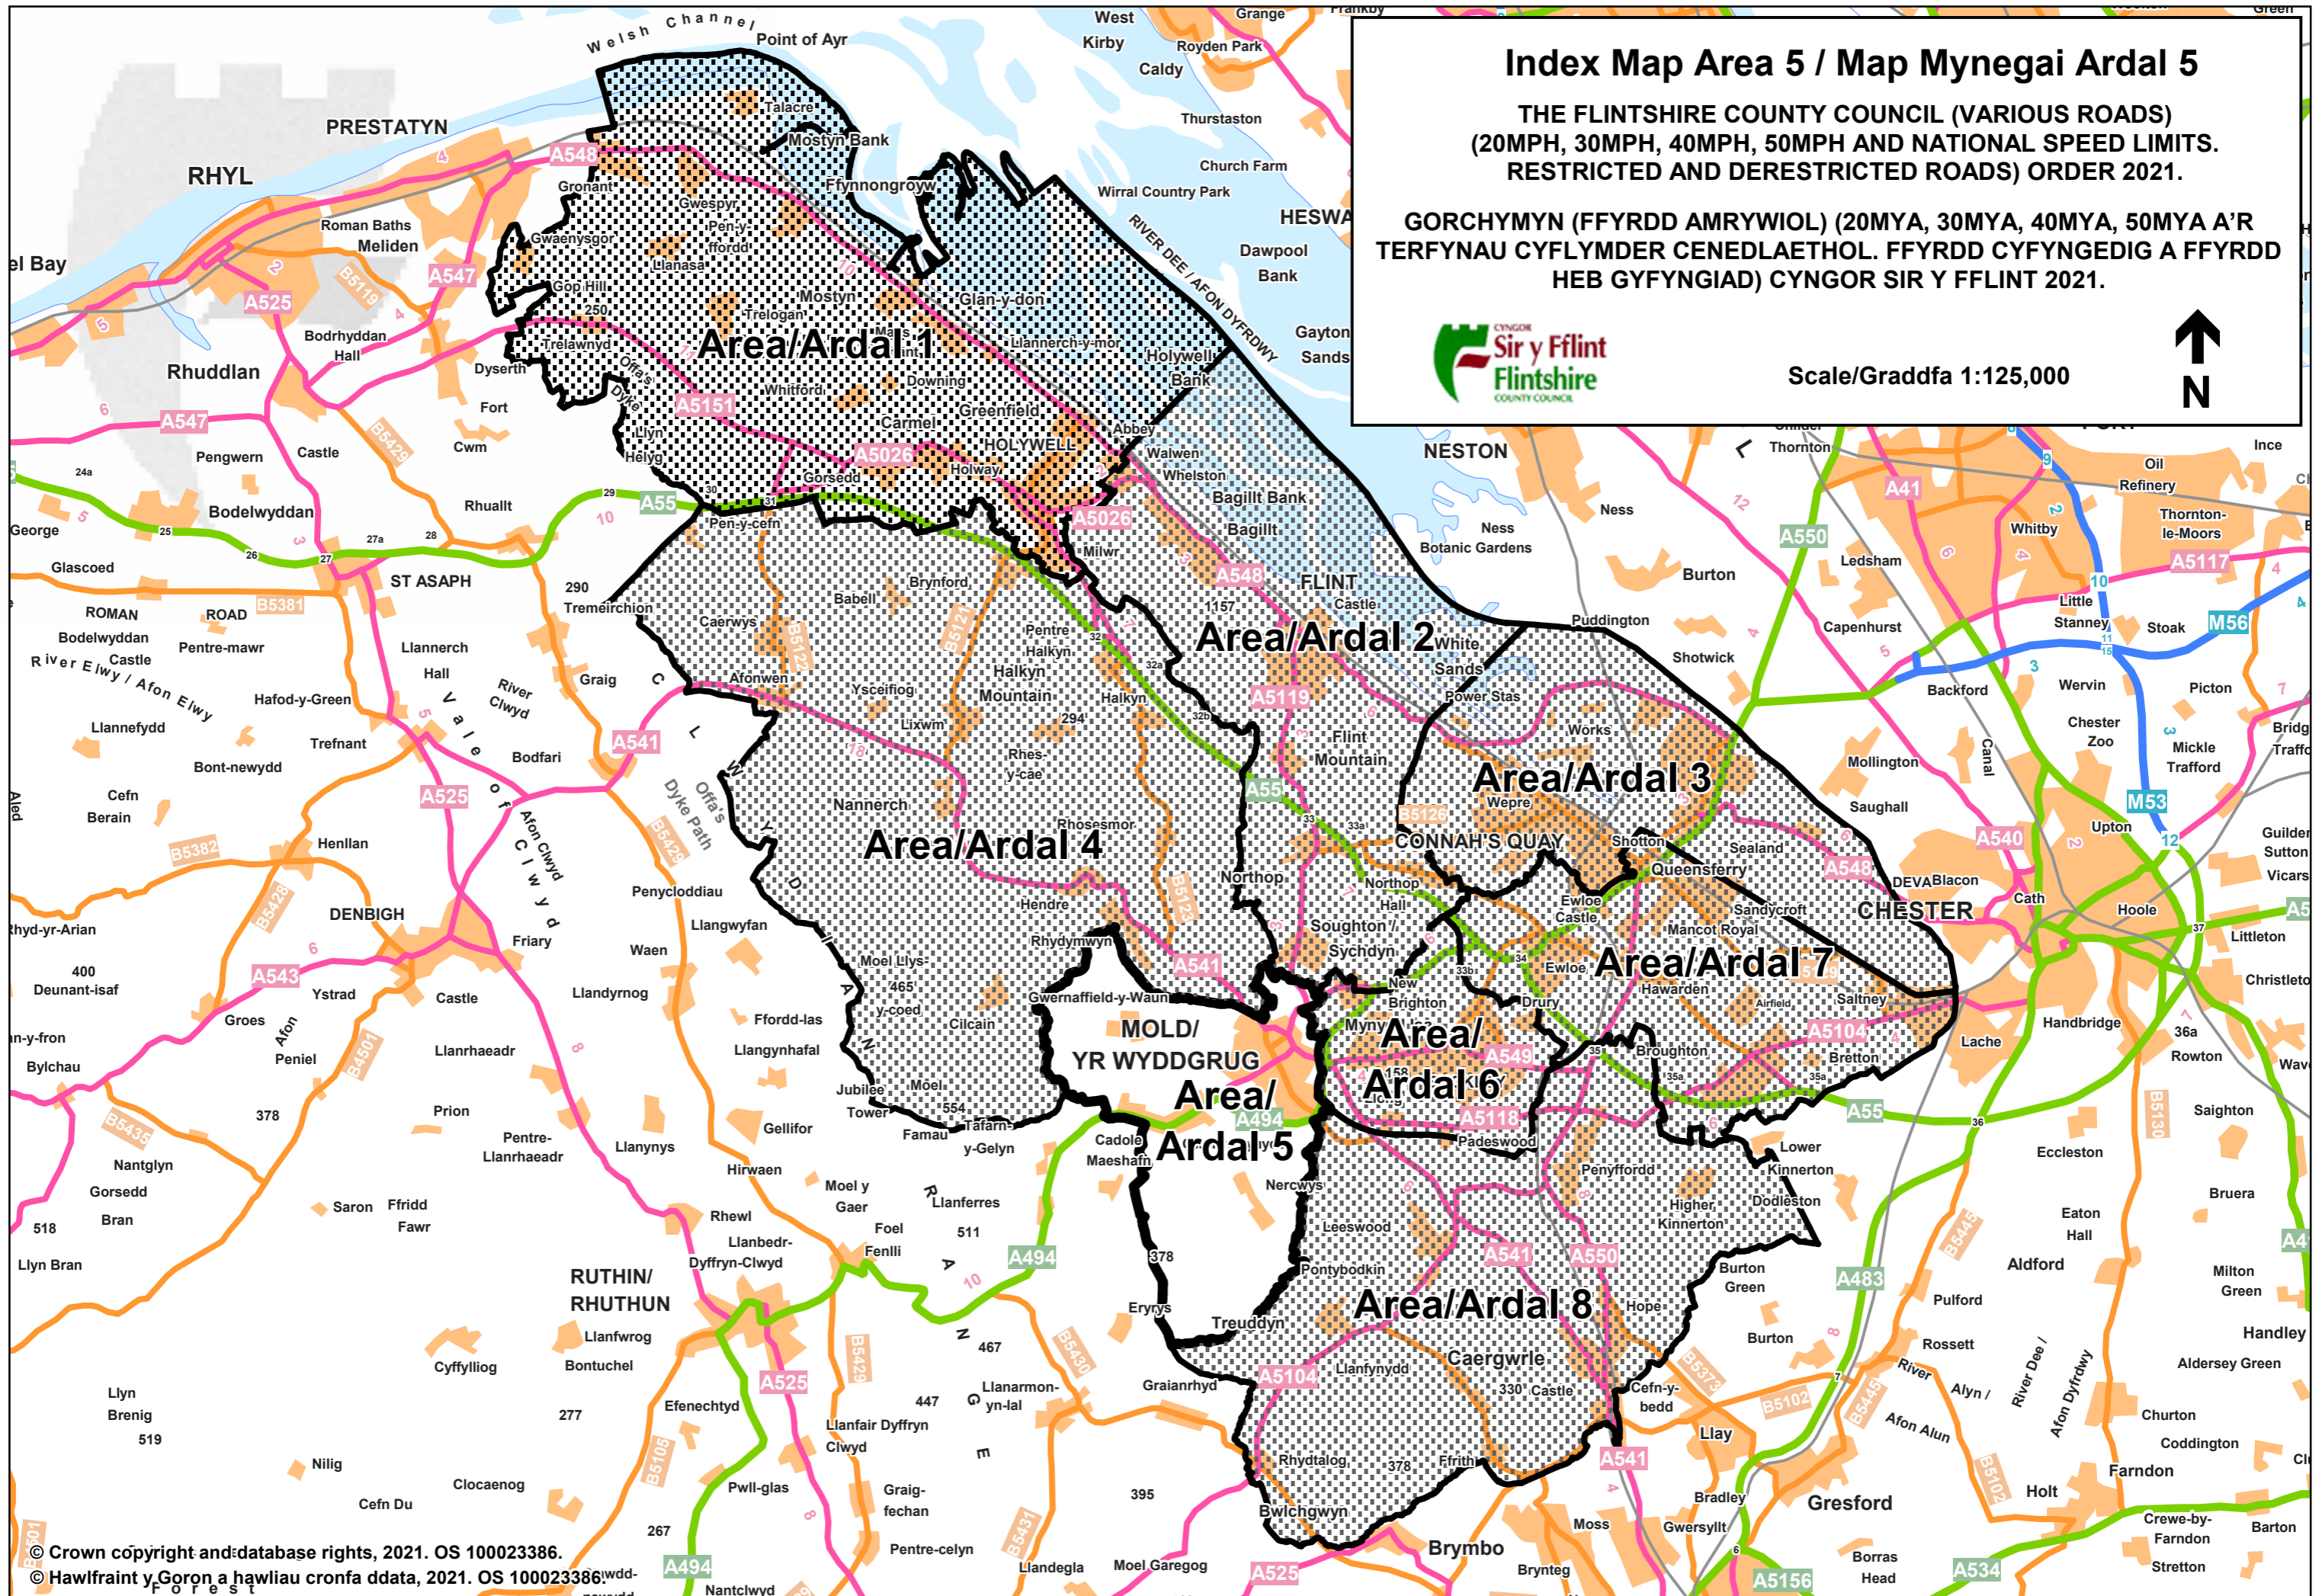

Index Map Area 5 / Map Mynegai Ardal 5

THE FLINTSHIRE COUNTY COUNCIL (VARIOUS ROADS)
(20MPH, 30MPH, 40MPH, 50MPH AND NATIONAL SPEED LIMITS.
RESTRICTED AND DERESTRICTED ROADS) ORDER 2021.

GORCHYMYN (FFYRDD AMRYWIOL) (20MYA, 30MYA, 40MYA, 50MYA A'R
TERFYNAU CYFLYMDER CENEDLAETHOL. FFYRDD CYFYNGEDIG A FFYRDD
HEB GYFYNGIAD) CYNGOR SIR Y FFLINT 2021.

Scale/Graddfa 1:125,000