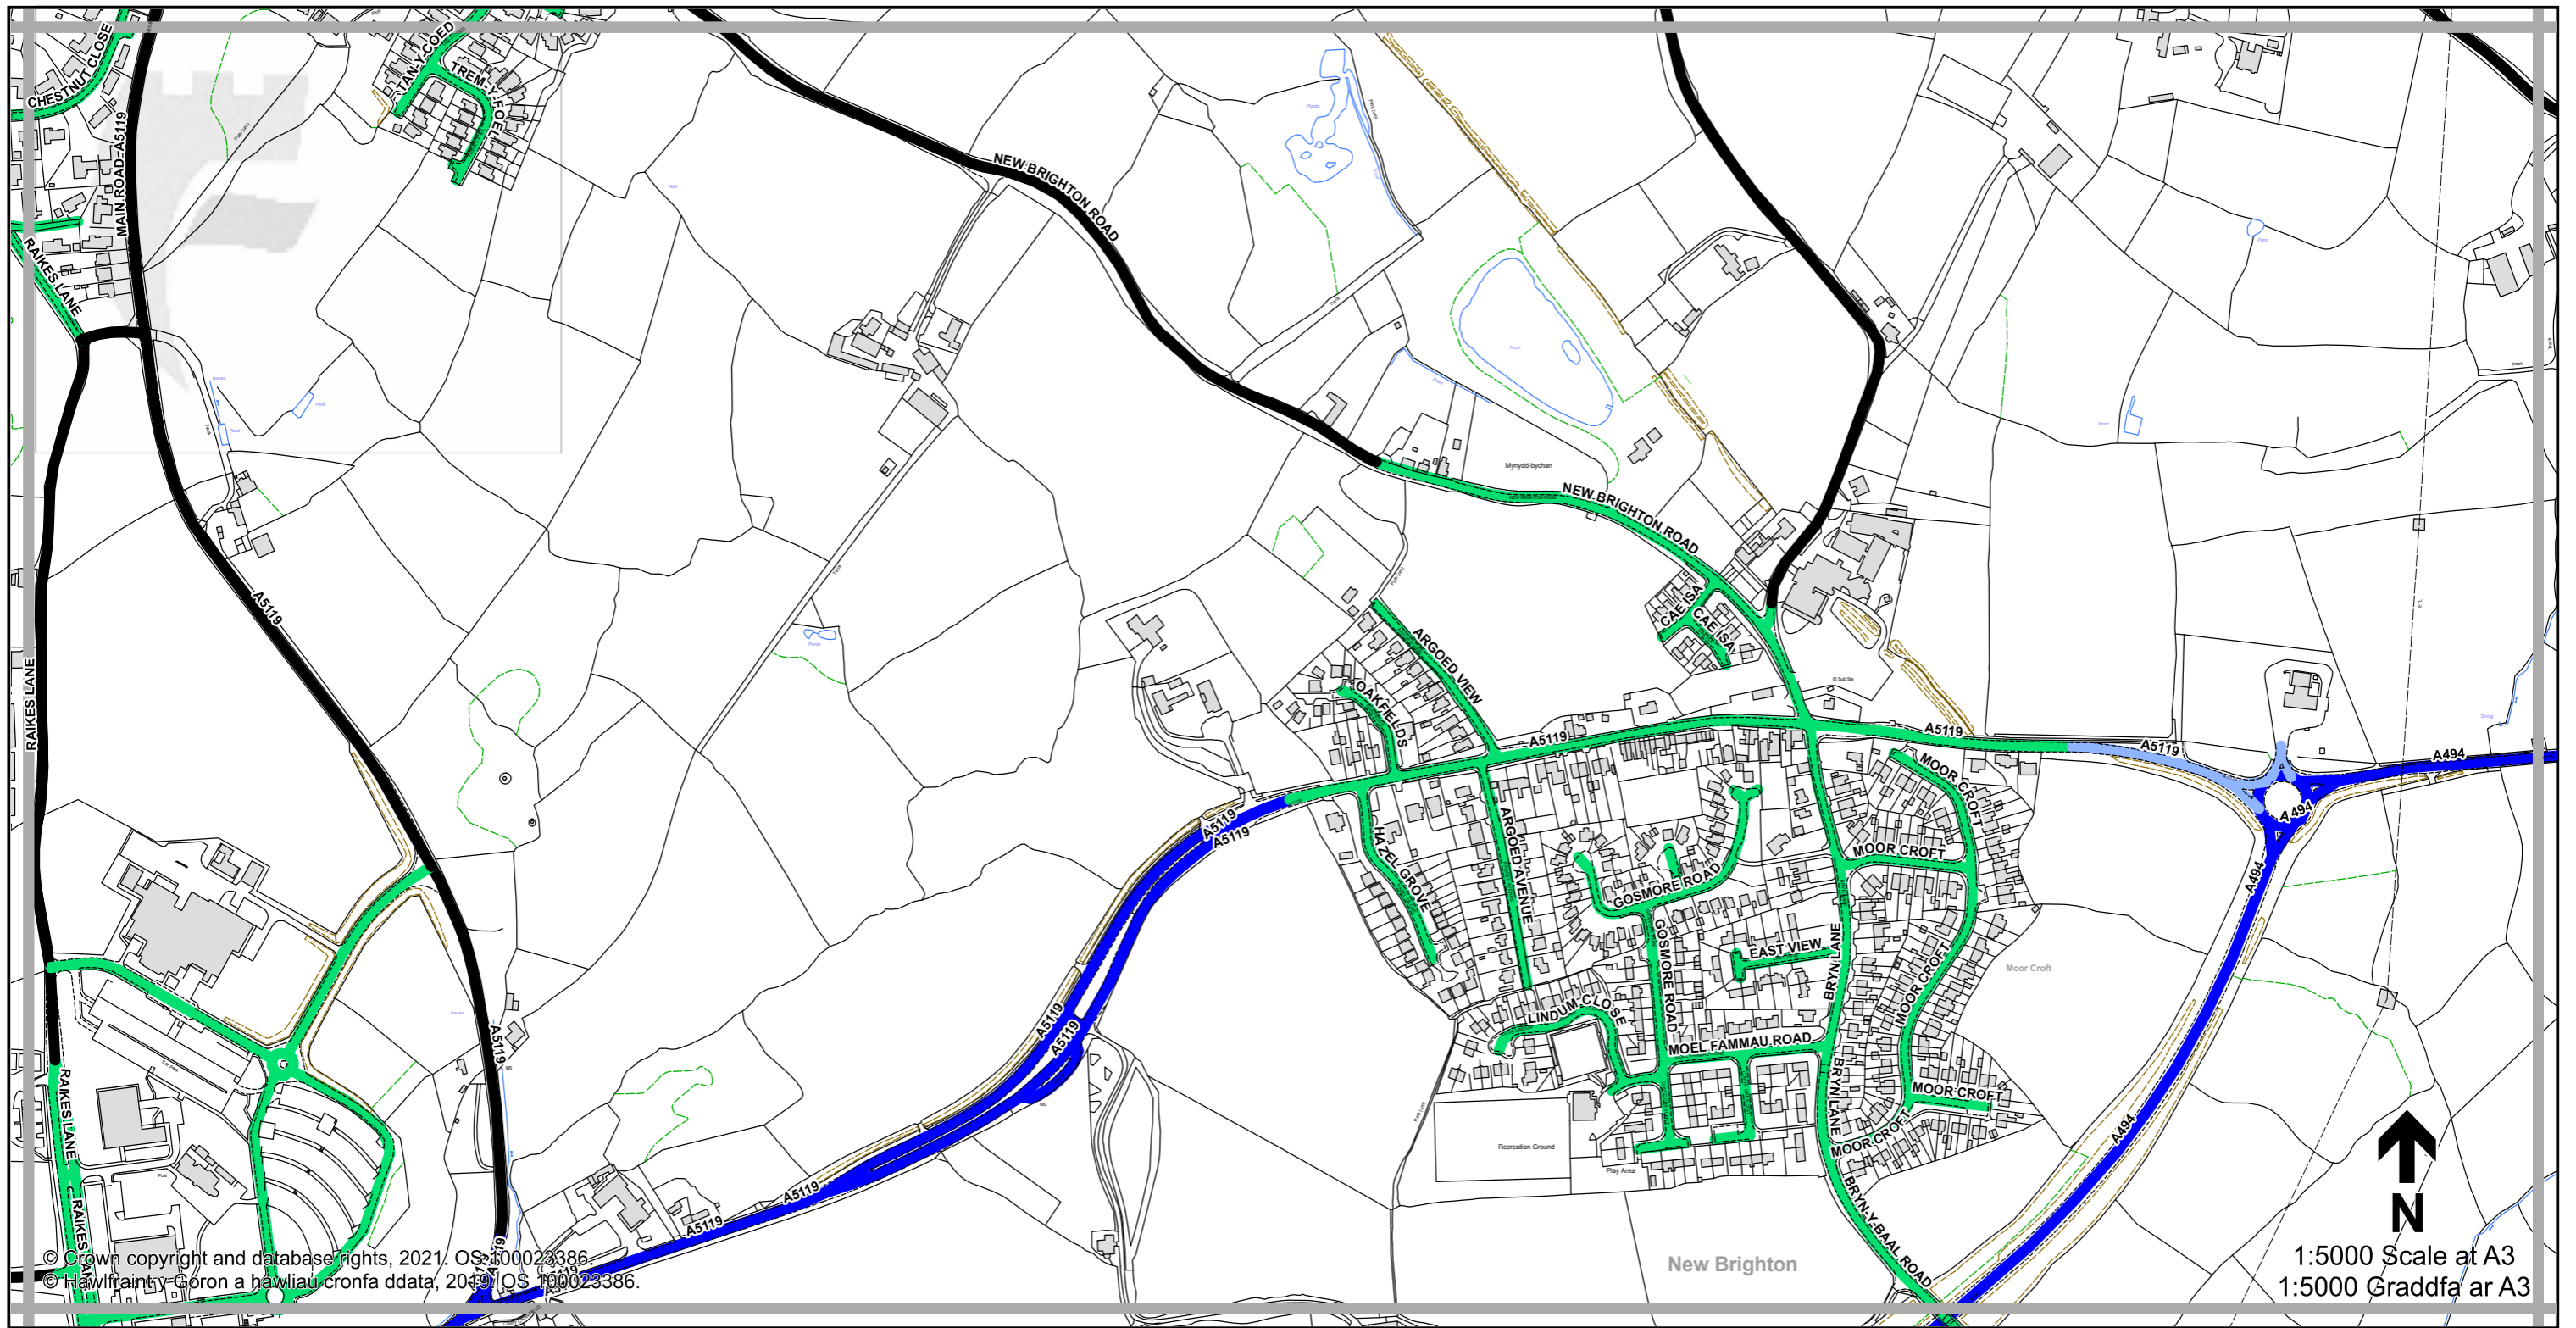

Legend / Eglurhad

- 20 mph / mya
- Restricted Road' (30mph)
  Ffordd Gyfyngedig (30mya)
- 30 mph by Order
  30 mya drwy Orchymyn
- 40 mph / mya
- 50 mph / mya
- National Speed Limit applies
  Terfyn Cyflymder Cenedlaethol yn berthnasol
- Derestricted by Order (National Speed Limit applies)
  Heb Gyfyngiad drwy Orchymyn (Terfyn Cyflymder Cenedlaethol yn berthnasol)
- Roads subject to separate Orders
  Ffyrdd sy'n destun Gorchmynion ar wahân
- County Boundary / Ffin y Sir

THE FLINTSHIRE COUNTY COUNCIL (VARIOUS ROADS) (20MPH, 30MPH, 40MPH, 50MPH AND NATIONAL SPEED LIMITS. RESTRICTED AND DERESTRICTED ROADS) ORDER 2021.

GORCHYMYN (FFYRDD AMRYWIOL) (20MYA, 30MYA, 40MYA, 50MYA A'R TERFYNAU CYFLYMDER CENEDLAETHOL. FFYRDD CYFYNGEDIG A FFYRDD HEB GYFYNGIAD) CYNGOR SIR Y FFLINT 2021.

**Sheet
J13
Dalen**

**Sheet Revision Number:
Rhif Adolgiad Y Ddalen: 1**

**Sheet Active from:
Dalen yn weithredol o: 03/09/2021**