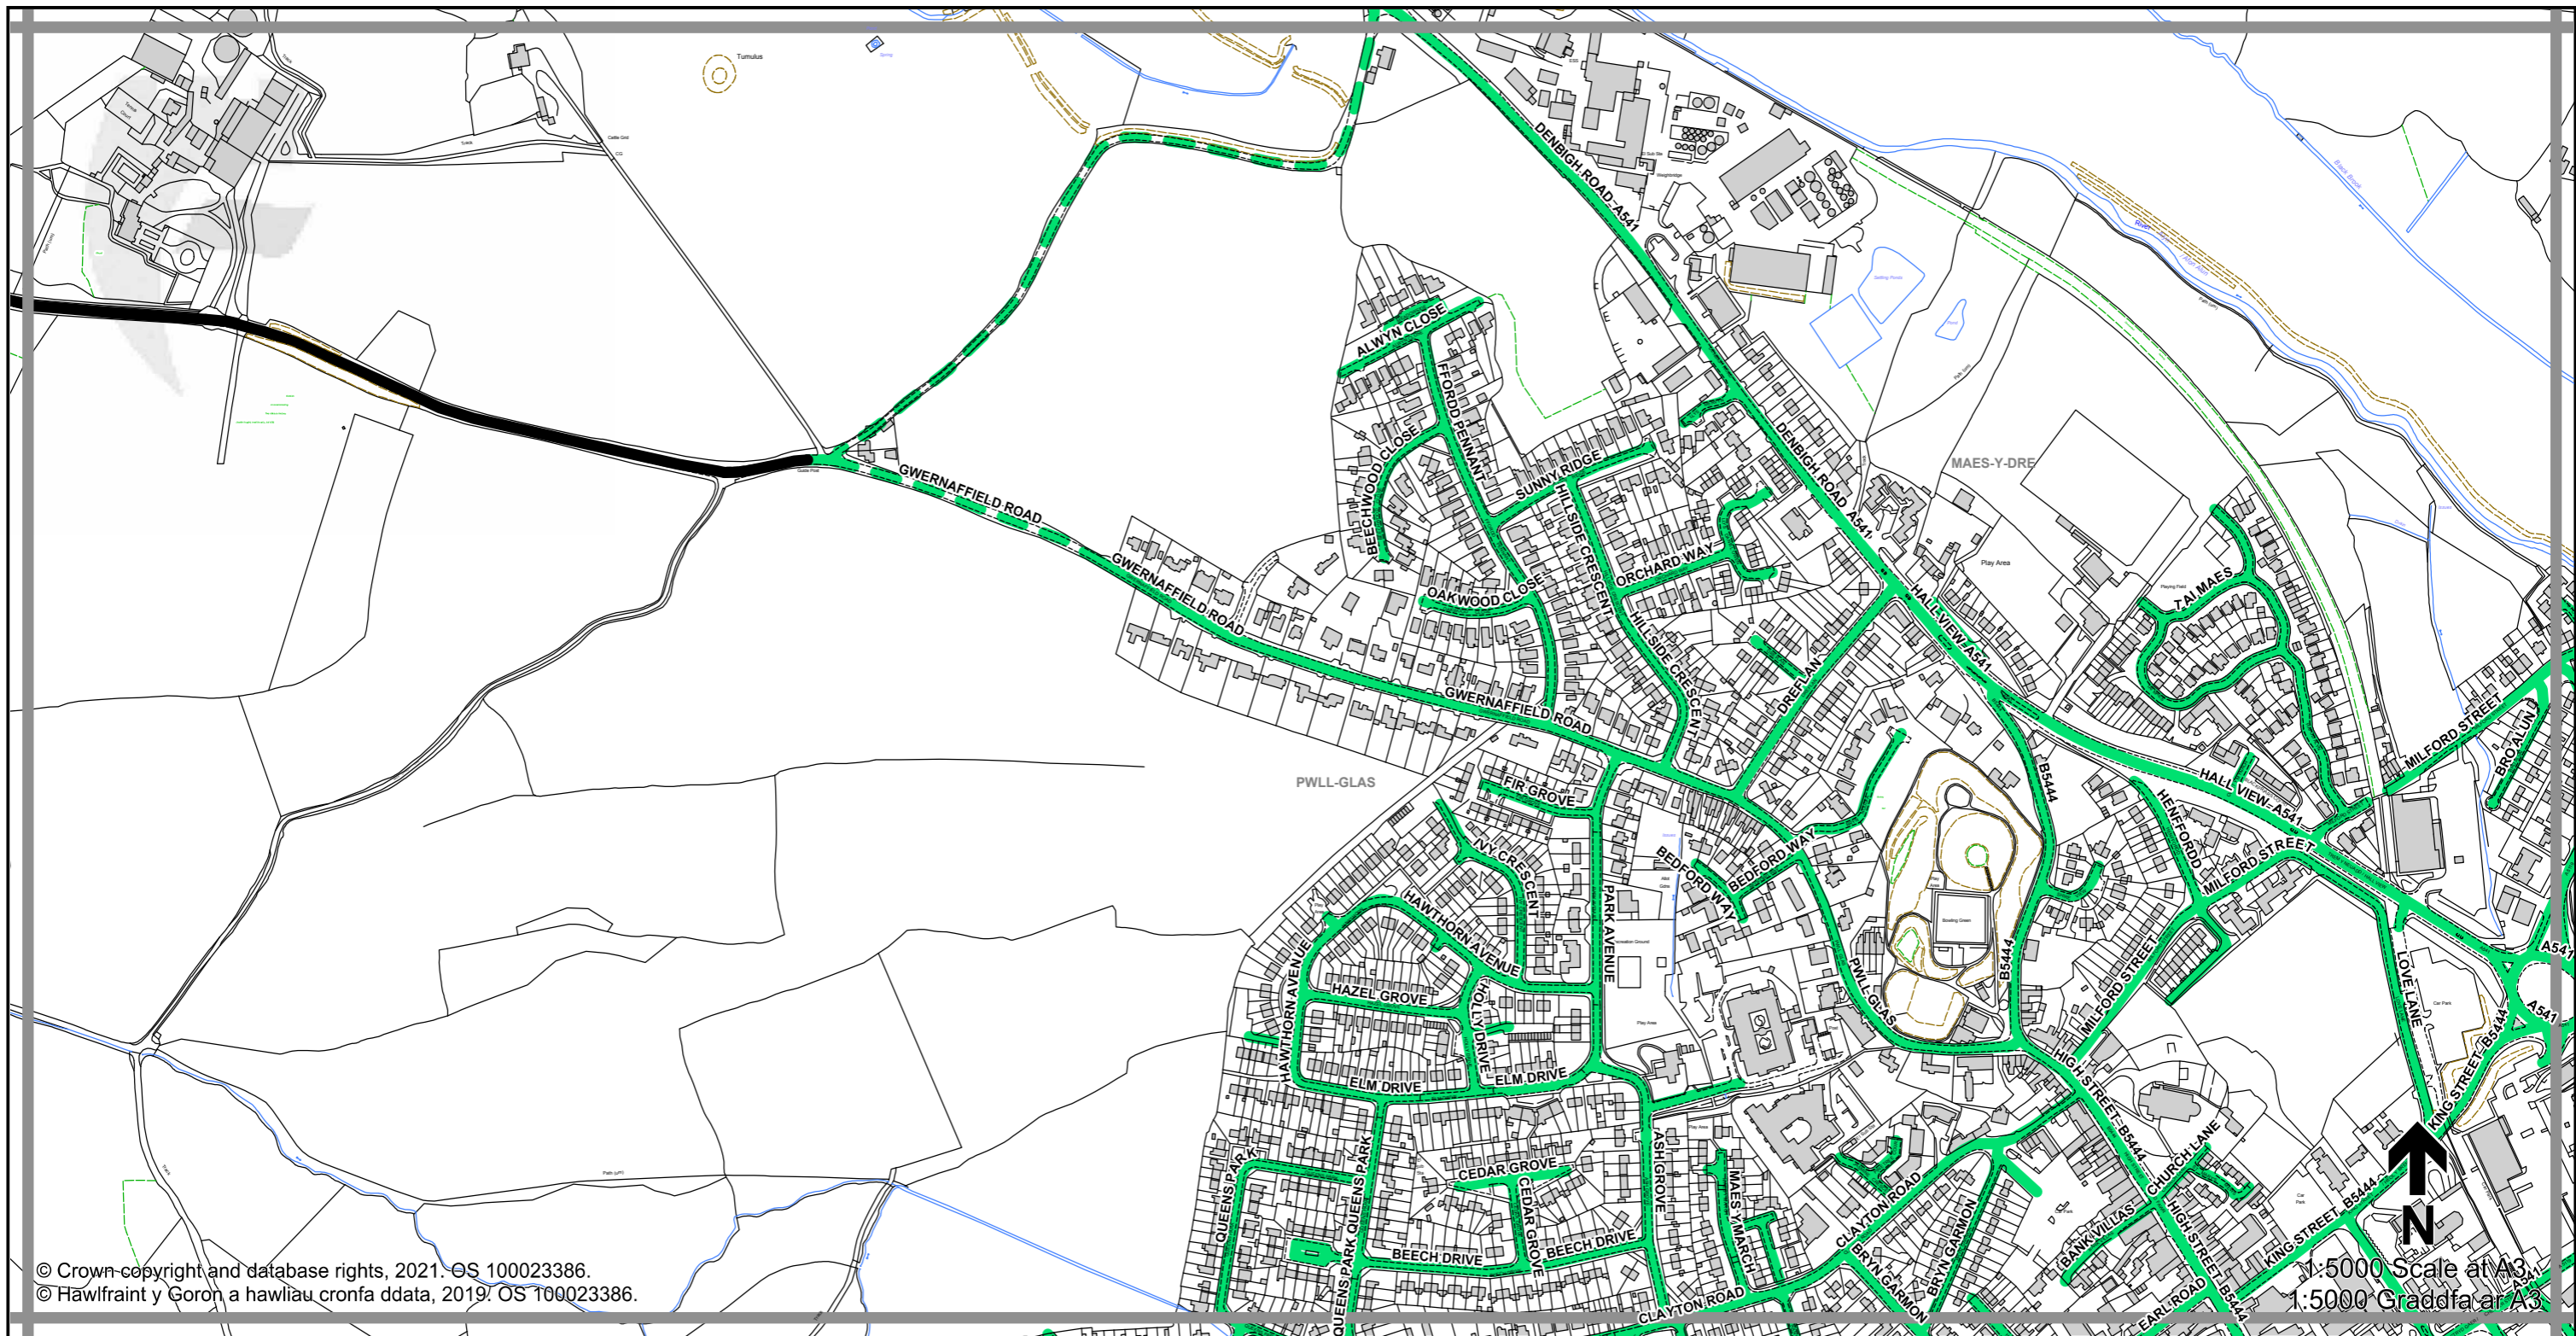

© Crown copyright and database rights, 2021. OS 100023386.
© Hawlfraint y Goron a hawliau cronfa ddata, 2019. OS 100023386.

M:5000 Scale at A3
1:5000 Graddfa ar A3

Legend / Eglurhad

- 20 mph / mya
- Restricted Road' (30mph)
  Ffordd Gyfyngedig (30mya)
- 30 mph by Order
  30 mya drwy Orchymyn
- 40 mph / mya
- 50 mph / mya
- National Speed Limit applies
  Terfyn Cyflymder Cenedlaethol yn berthnasol
- Derestricted by Order (National Speed Limit applies)
  Heb Gyfyngiad drwy Orchymyn (Terfyn Cyflymder Cenedlaethol yn berthnasol)
- Roads subject to separate Orders
  Ffyrdd sy'n destun Gorchmynion ar wahân
- County Boundary / Ffin y Sir

THE FLINTSHIRE COUNTY COUNCIL (VARIOUS ROADS) (20MPH, 30MPH, 40MPH, 50MPH AND NATIONAL SPEED LIMITS. RESTRICTED AND DERESTRICTED ROADS) ORDER 2021.

GORCHYMYN (FFYRDD AMRYWIOL) (20MYA, 30MYA, 40MYA, 50MYA A'R TERFYNAU CYFLYMDER CENEDLAETHOL. FFYRDD CYFYNGEDIG A FFYRDD HEB GYFYNGIAD) CYNGOR SIR Y FFLINT 2021.

Sheet	Sheet Revision Number:	1
I12	Rhif Adolgiad Y Ddalen:	
Dalen	Sheet Active from:	03/09/2021
	Dalen yn weithredol o: