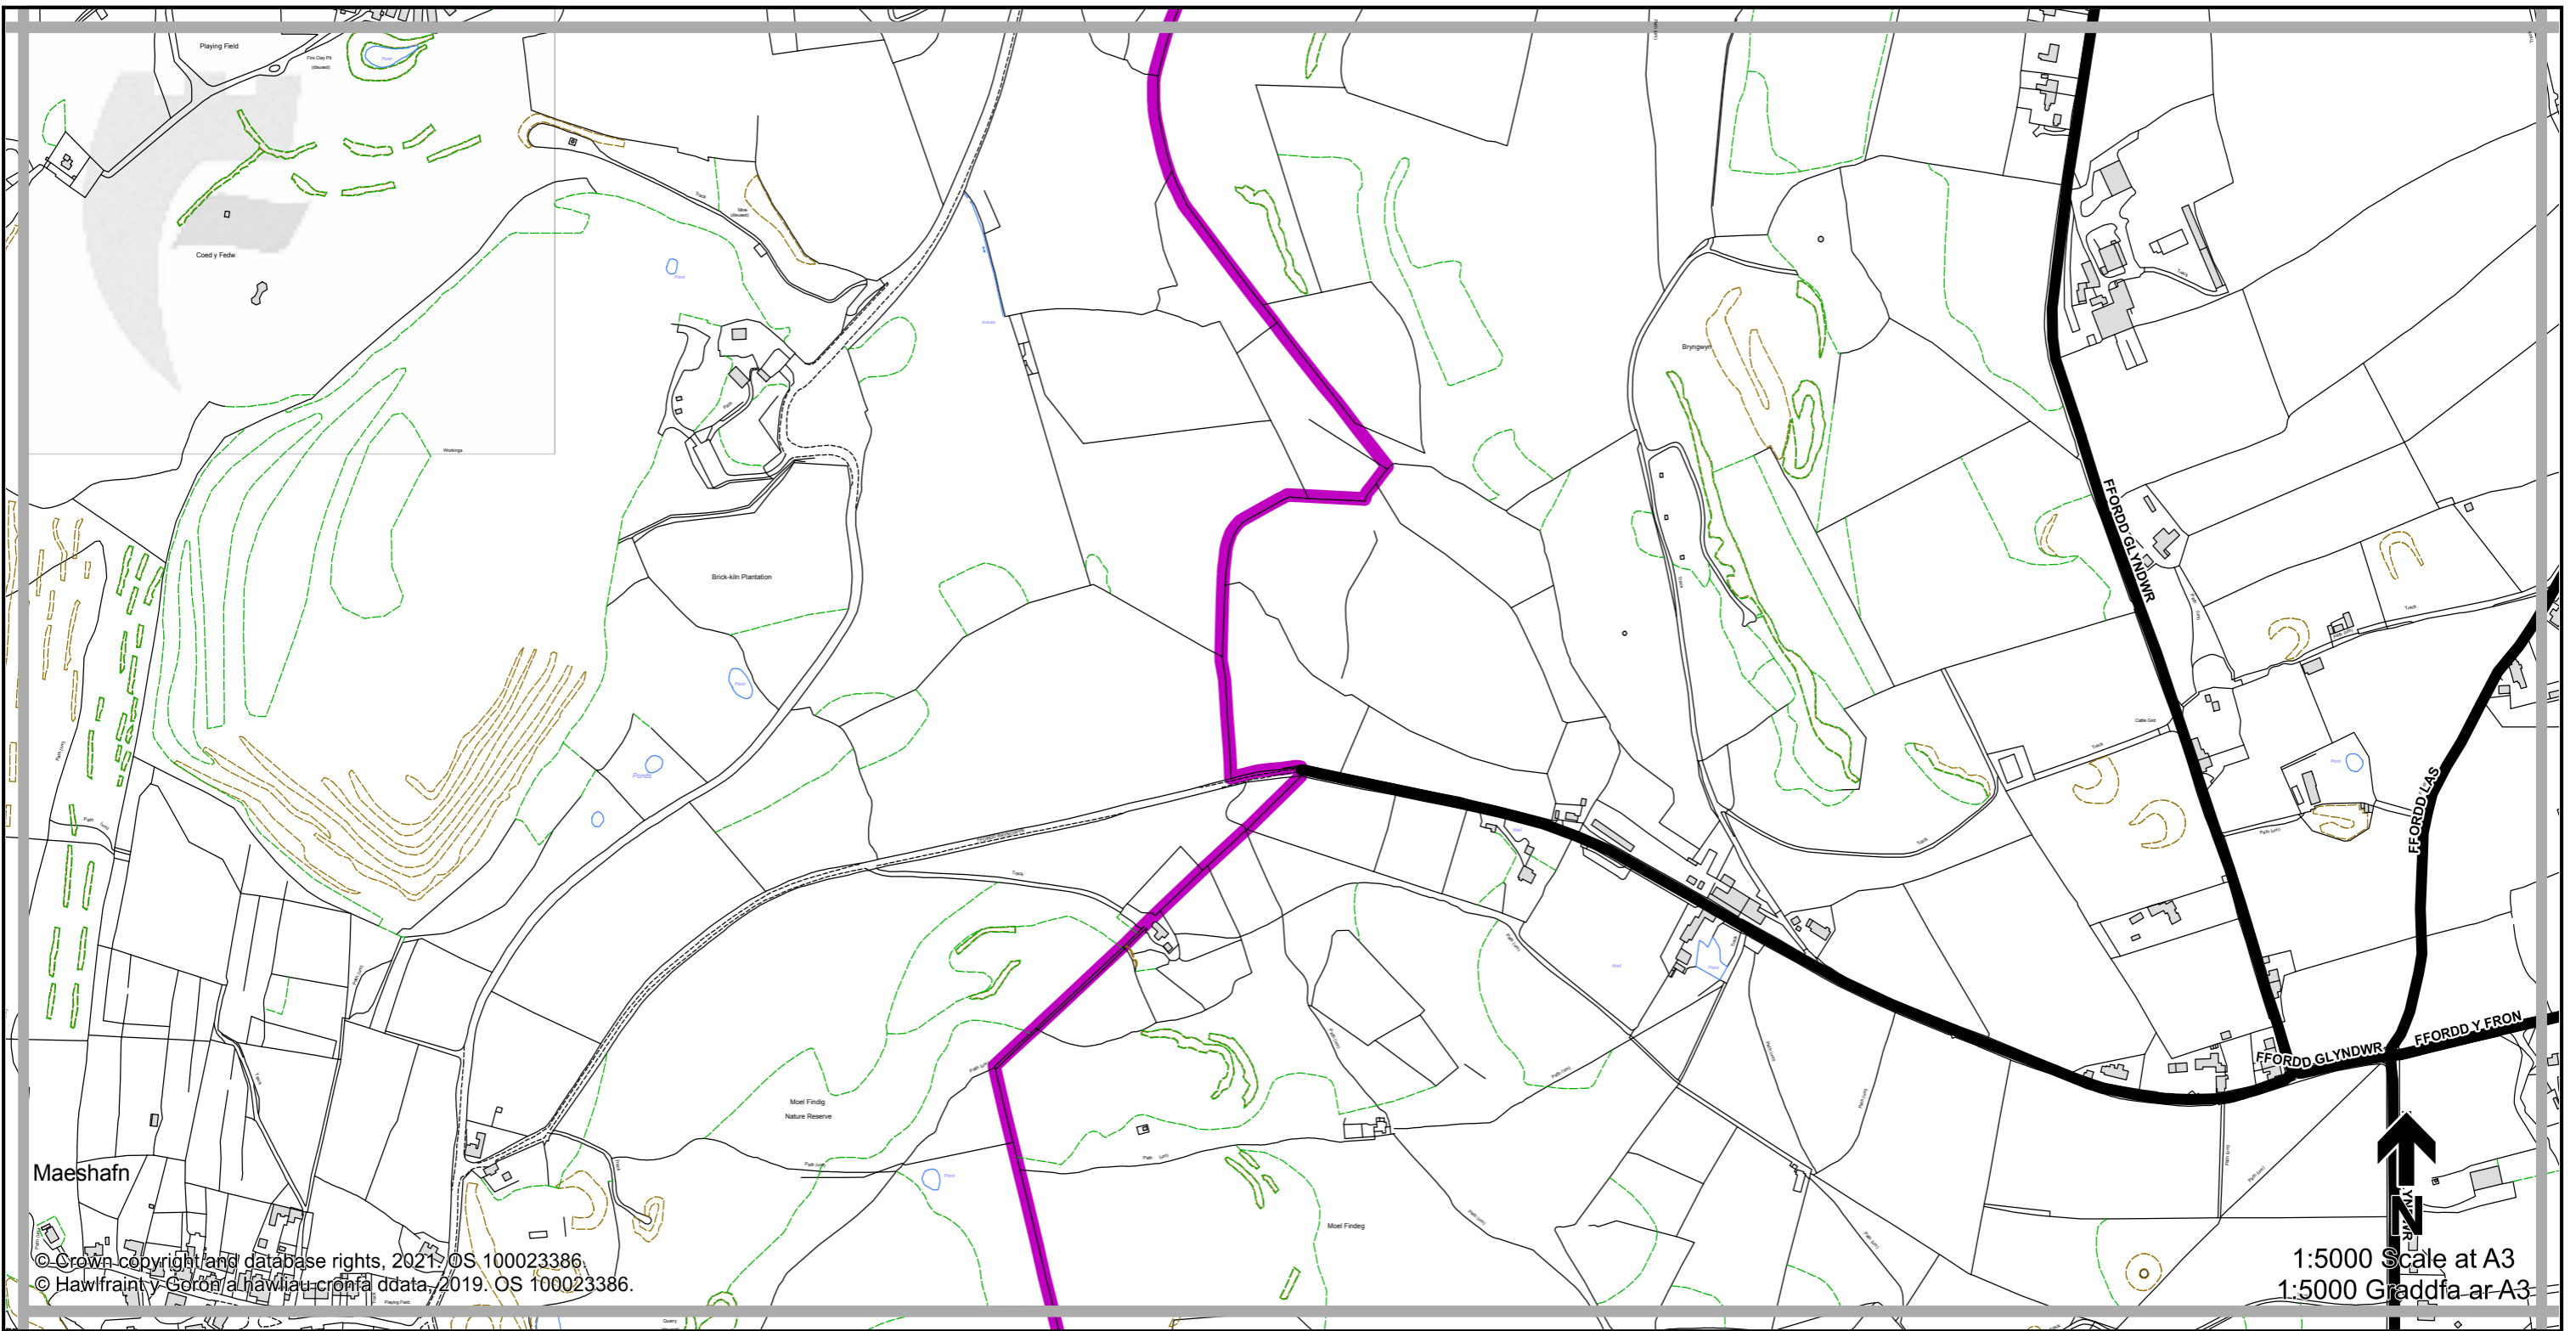

© Crown copyright and database rights, 2021. OS 100023386.
© Hawlfraint y Gornal a hawl iau cronfa ddata, 2019. OS 100023386.

1:5000 Scale at A3
1:5000 Graddfa ar A3

Legend / Eglurhad

- 20 mph / mya
- Restricted Road' (30mph)
  Ffordd Gyfyngedig (30mya)
- 30 mph by Order
  30 mya drwy Orchymyn
- 40 mph / mya
- 50 mph / mya
- National Speed Limit applies
  Terfyn Cyflymder Cenedlaethol yn berthnasol
- Derestricted by Order (National Speed Limit applies)
  Heb Gyfyngiad drwy Orchymyn (Terfyn Cyflymder Cenedlaethol yn berthnasol)
- Roads subject to separate Orders
  Ffyrdd sy'n destun Gorchmynion ar wahân
- County Boundary / Ffin y Sir

THE FLINTSHIRE COUNTY COUNCIL (VARIOUS ROADS) (20MPH, 30MPH, 40MPH, 50MPH AND NATIONAL SPEED LIMITS. RESTRICTED AND DERESTRICTED ROADS) ORDER 2021.

GORCHYMYN (FFYRDD AMRYWIOL) (20MYA, 30MYA, 40MYA, 50MYA A'R TERFYNAU CYFLYMDER CENEDLAETHOL. FFYRDD CYFYNGEDIG A FFYRDD HEB GYFYNGIAD) CYNGOR SIR Y FFLINT 2021.

**Sheet
H9
Dalen**

**Sheet Revision Number:
Rhif Adolgiad Y Ddalen: 1**
**Sheet Active from:
Dalen yn weithredol o: 03/09/2021**