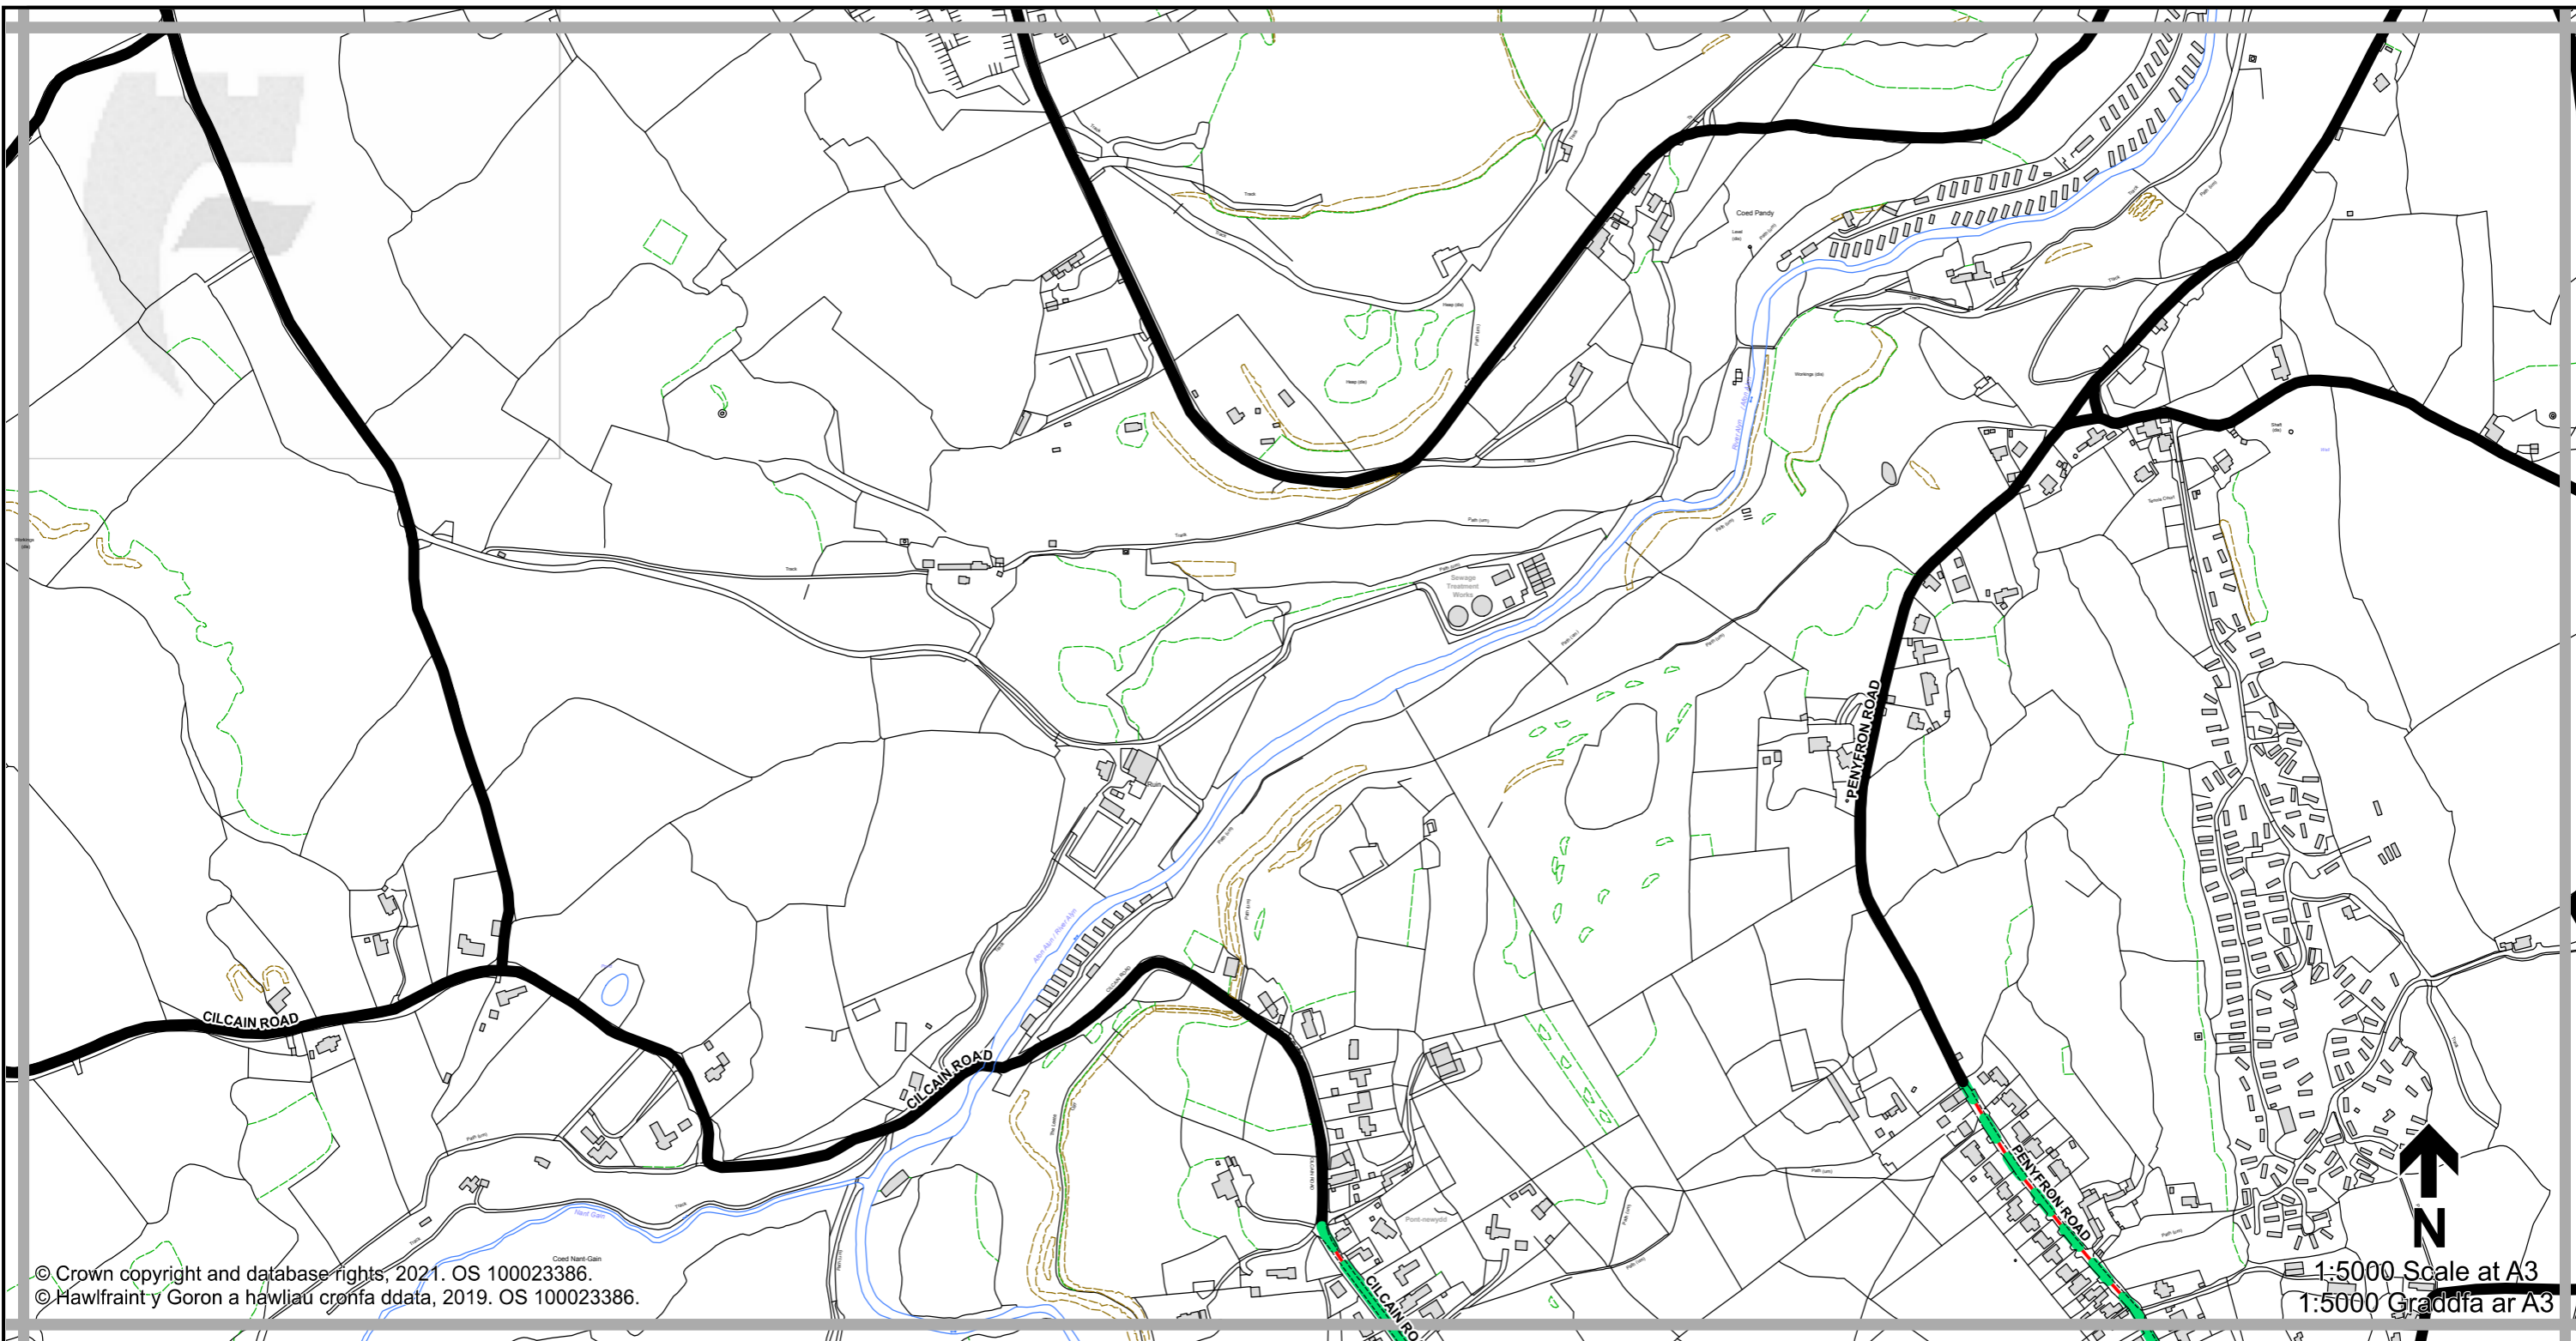

Legend / Eglurhad

- 20 mph / mya
- Restricted Road' (30mph)
  Ffordd Gyfyngedig (30mya)
- 30 mph by Order
  30 mya drwy Orchymyn
- 40 mph / mya
- 50 mph / mya
- National Speed Limit applies
  Terfyn Cyflymder Cenedlaethol yn berthnasol
- Derestricted by Order (National Speed Limit applies)
  Heb Gyfyngiad drwy Orchymyn (Terfyn Cyflymder Cenedlaethol yn berthnasol)
- Roads subject to separate Orders
  Ffyrdd sy'n destun Gorchmynion ar wahân
- County Boundary / Ffin y Sir

THE FLINTSHIRE COUNTY COUNCIL (VARIOUS ROADS) (20MPH, 30MPH, 40MPH, 50MPH AND NATIONAL SPEED LIMITS. RESTRICTED AND DERESTRICTED ROADS) ORDER 2021.

GORCHYMYN (FFYRDD AMRYWIOL) (20MYA, 30MYA, 40MYA, 50MYA A'R TERFYNAU CYFLYMDER CENEDLAETHOL. FFYRDD CYFYNGEDIG A FFYRDD HEB GYFYNGIAD) CYNGOR SIR Y FFLINT 2021.

**Sheet
G13
Dalen**

**Sheet Revision Number:
Rhif Adolgiad Y Ddalen: 1**

**Sheet Active from:
Dalen yn weithredol o: 03/09/2021**