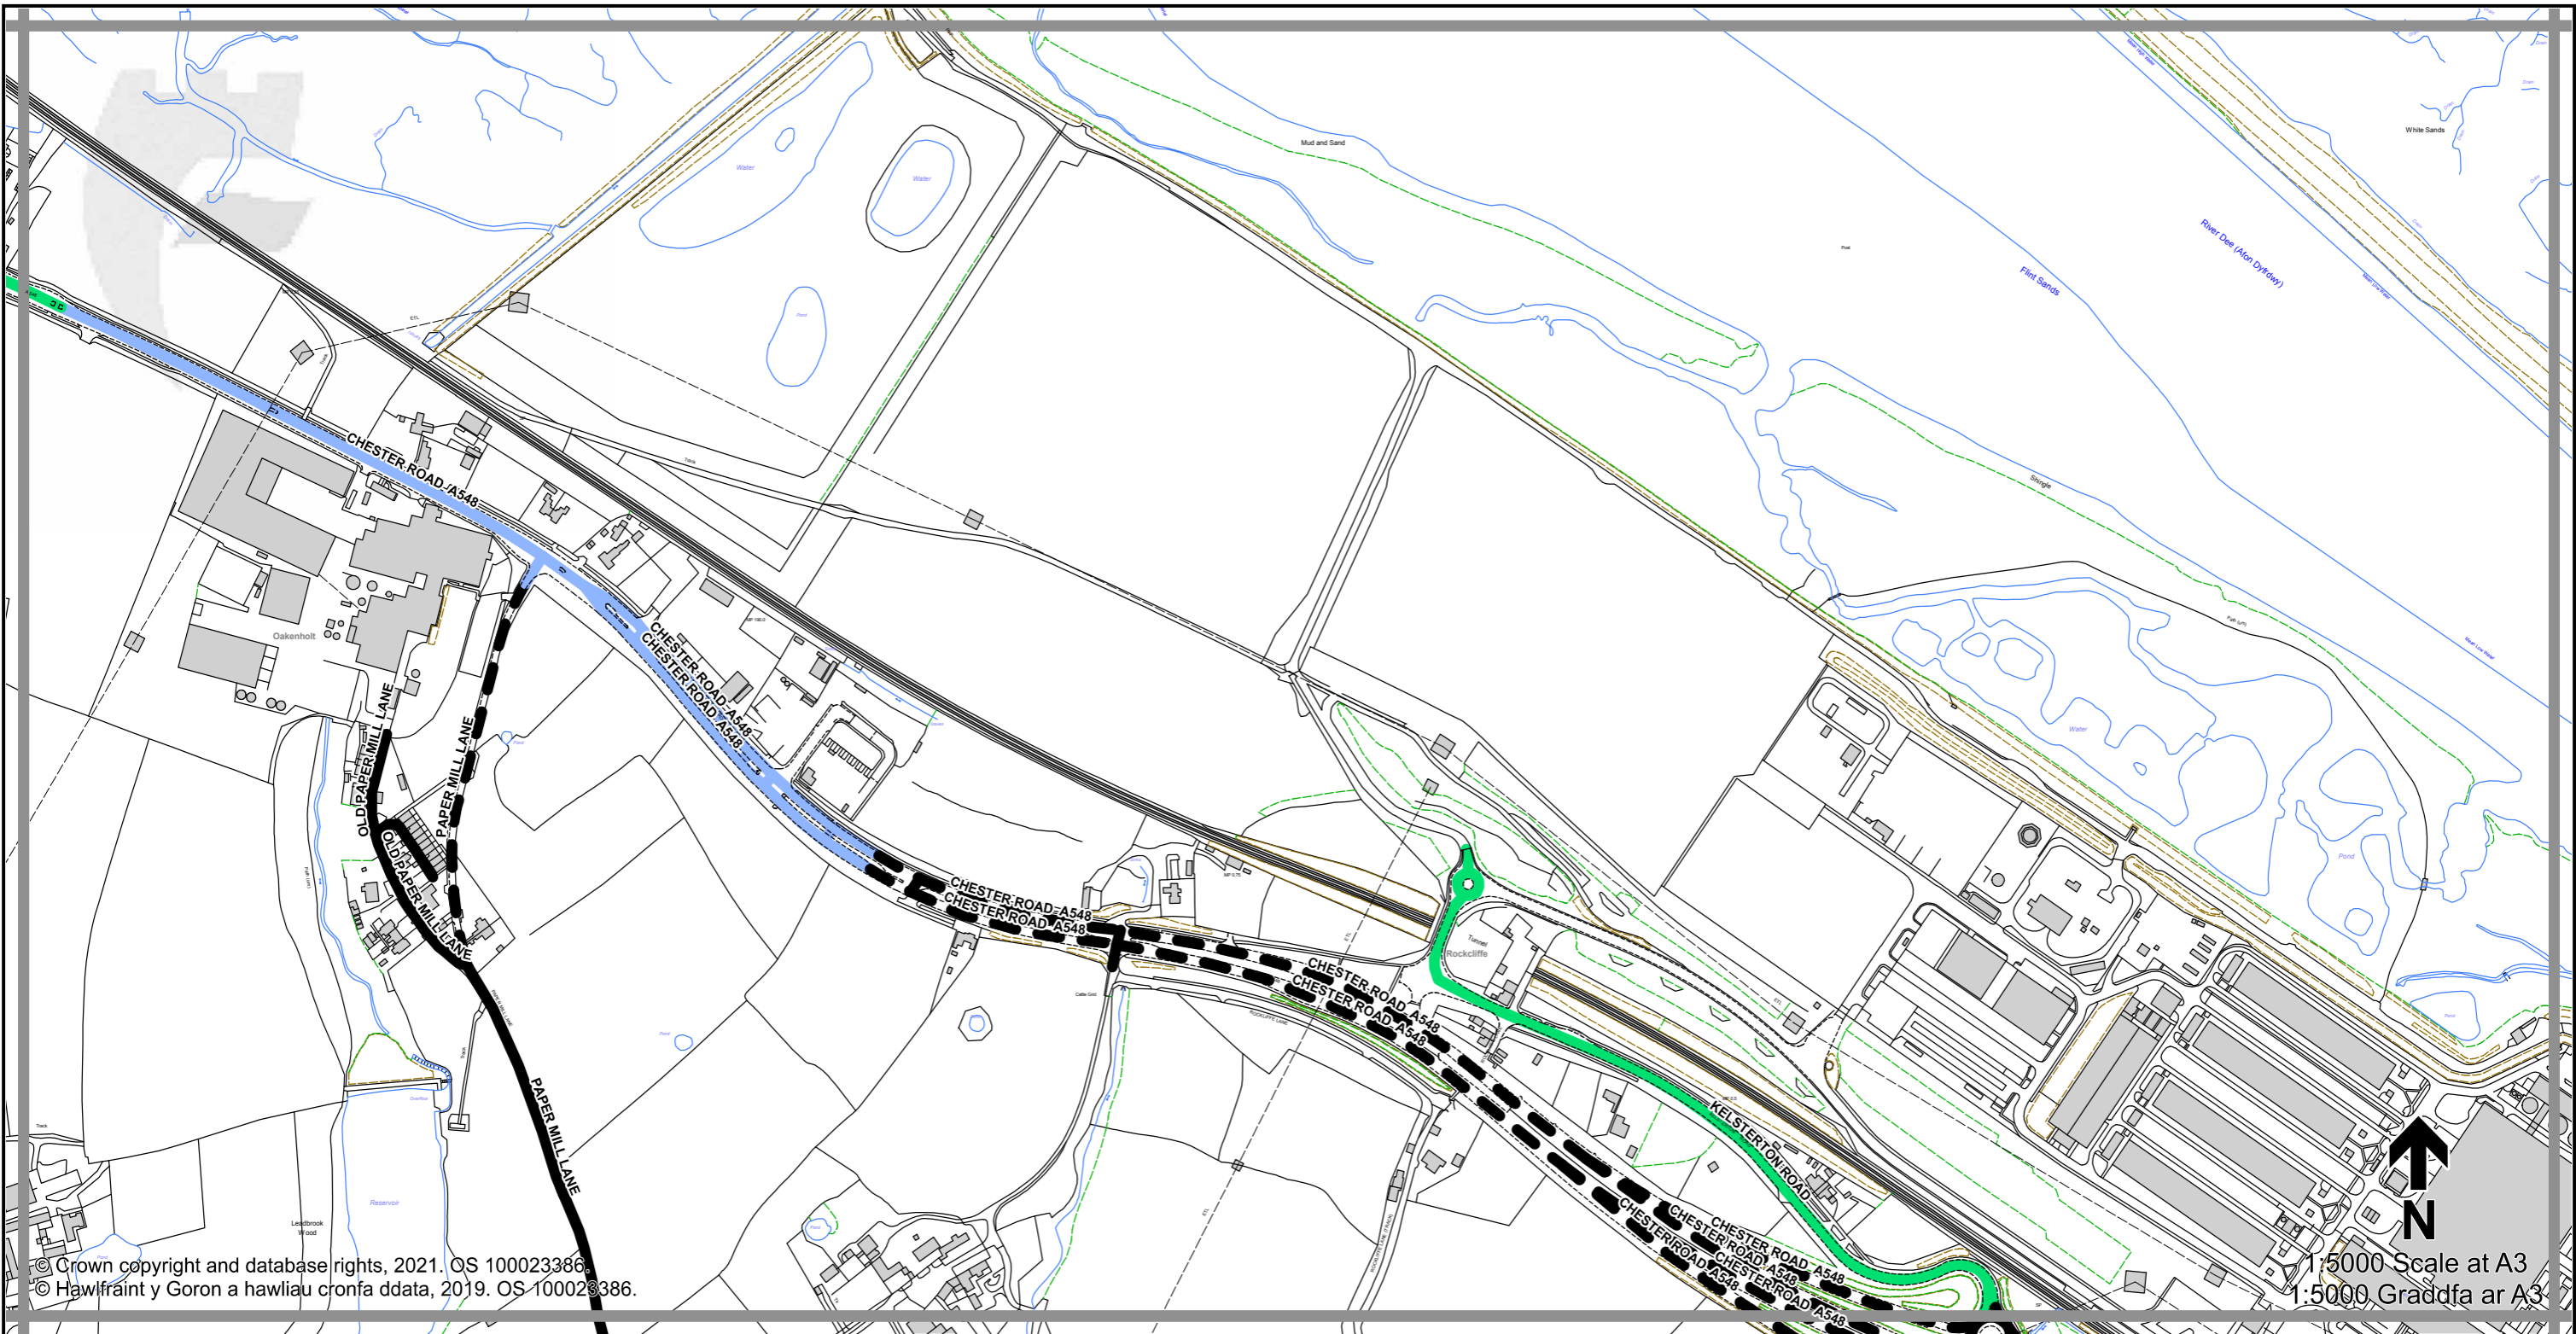

**Sheet
 K18
 Dalen**

**Sheet Revision Number:
 Rhif Adolgiad Y Ddalen: 1**
**Sheet Active from:
 Dalen yn weithredol o: 03/09/2021**

© Crown copyright and database rights, 2021. OS 100023386.
 © Hawfirafrant y Goron a hawliau cronfa ddata, 2019. OS 100023386.