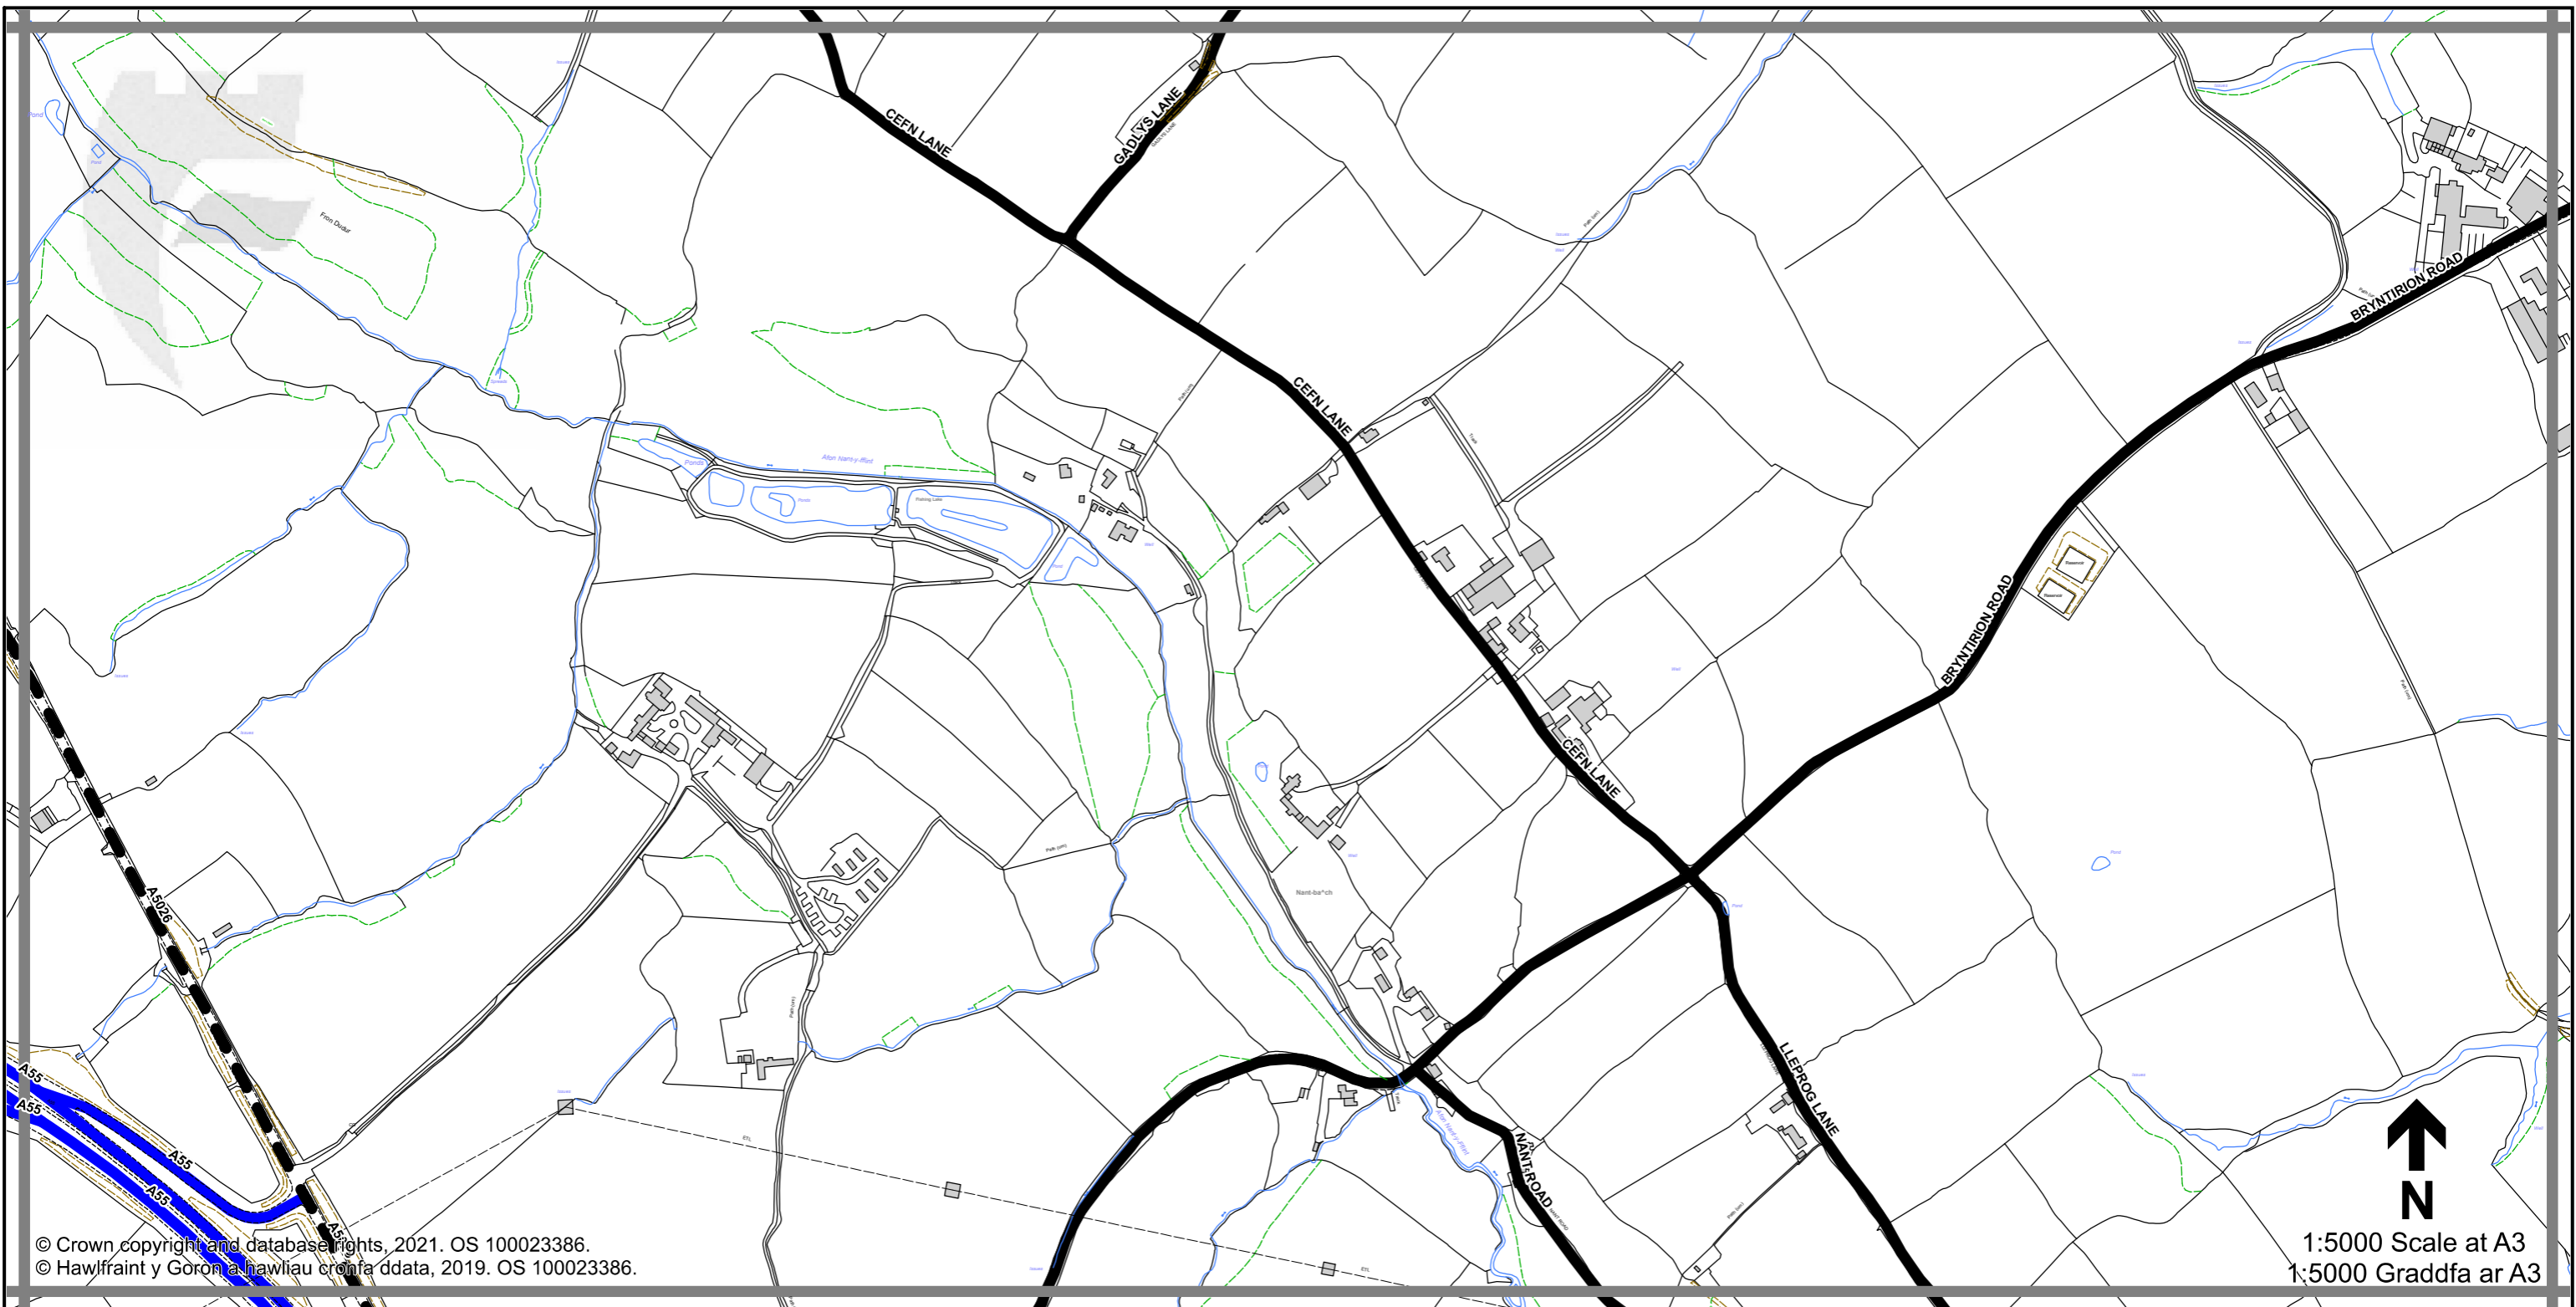

Legend / Eglurhad

- 20 mph / mya
- Restricted Road (30mph)
  Ffordd Gyfyngedig (30mya)
- 30 mph by Order
  30 mya drwy Orchymyn
- 40 mph / mya
- 50 mph / mya
- National Speed Limit applies
  Terfyn Cyflymder Cenedlaethol yn berthnasol
- Derestricted by Order (National Speed Limit applies)
  Heb Gyfyngiad drwy Orchymyn (Terfyn Cyflymder Cenedlaethol yn berthnasol)
- Roads subject to separate Orders
  Ffyrdd sy n destun Gorchmynion ar wahân
- County Boundary / Ffin y Sir

THE FLINTSHIRE COUNTY COUNCIL (VARIOUS ROADS) (20MPH, 30MPH, 40MPH, 50MPH AND NATIONAL SPEED LIMITS. RESTRICTED AND DERESTRICTED ROADS) ORDER 2021.

GORCHYMYN (FFYRDD AMRYWIOL) (20MYA, 30MYA, 40MYA, 50MYA A R TERFYNAU CYFLYMDER CENEDLAETHOL. FFYRDD CYFYNGEDIG A FFYRDD HEB GYFYNGIAD) CYNGOR SIR Y FFLINT 2021.

**Sheet
H21
Dalen**

Sheet Revision Number:
Rhif Adolgiad Y Ddalen: **1**

Sheet Active from:
Dalen yn weithredol o: **03/09/2021**