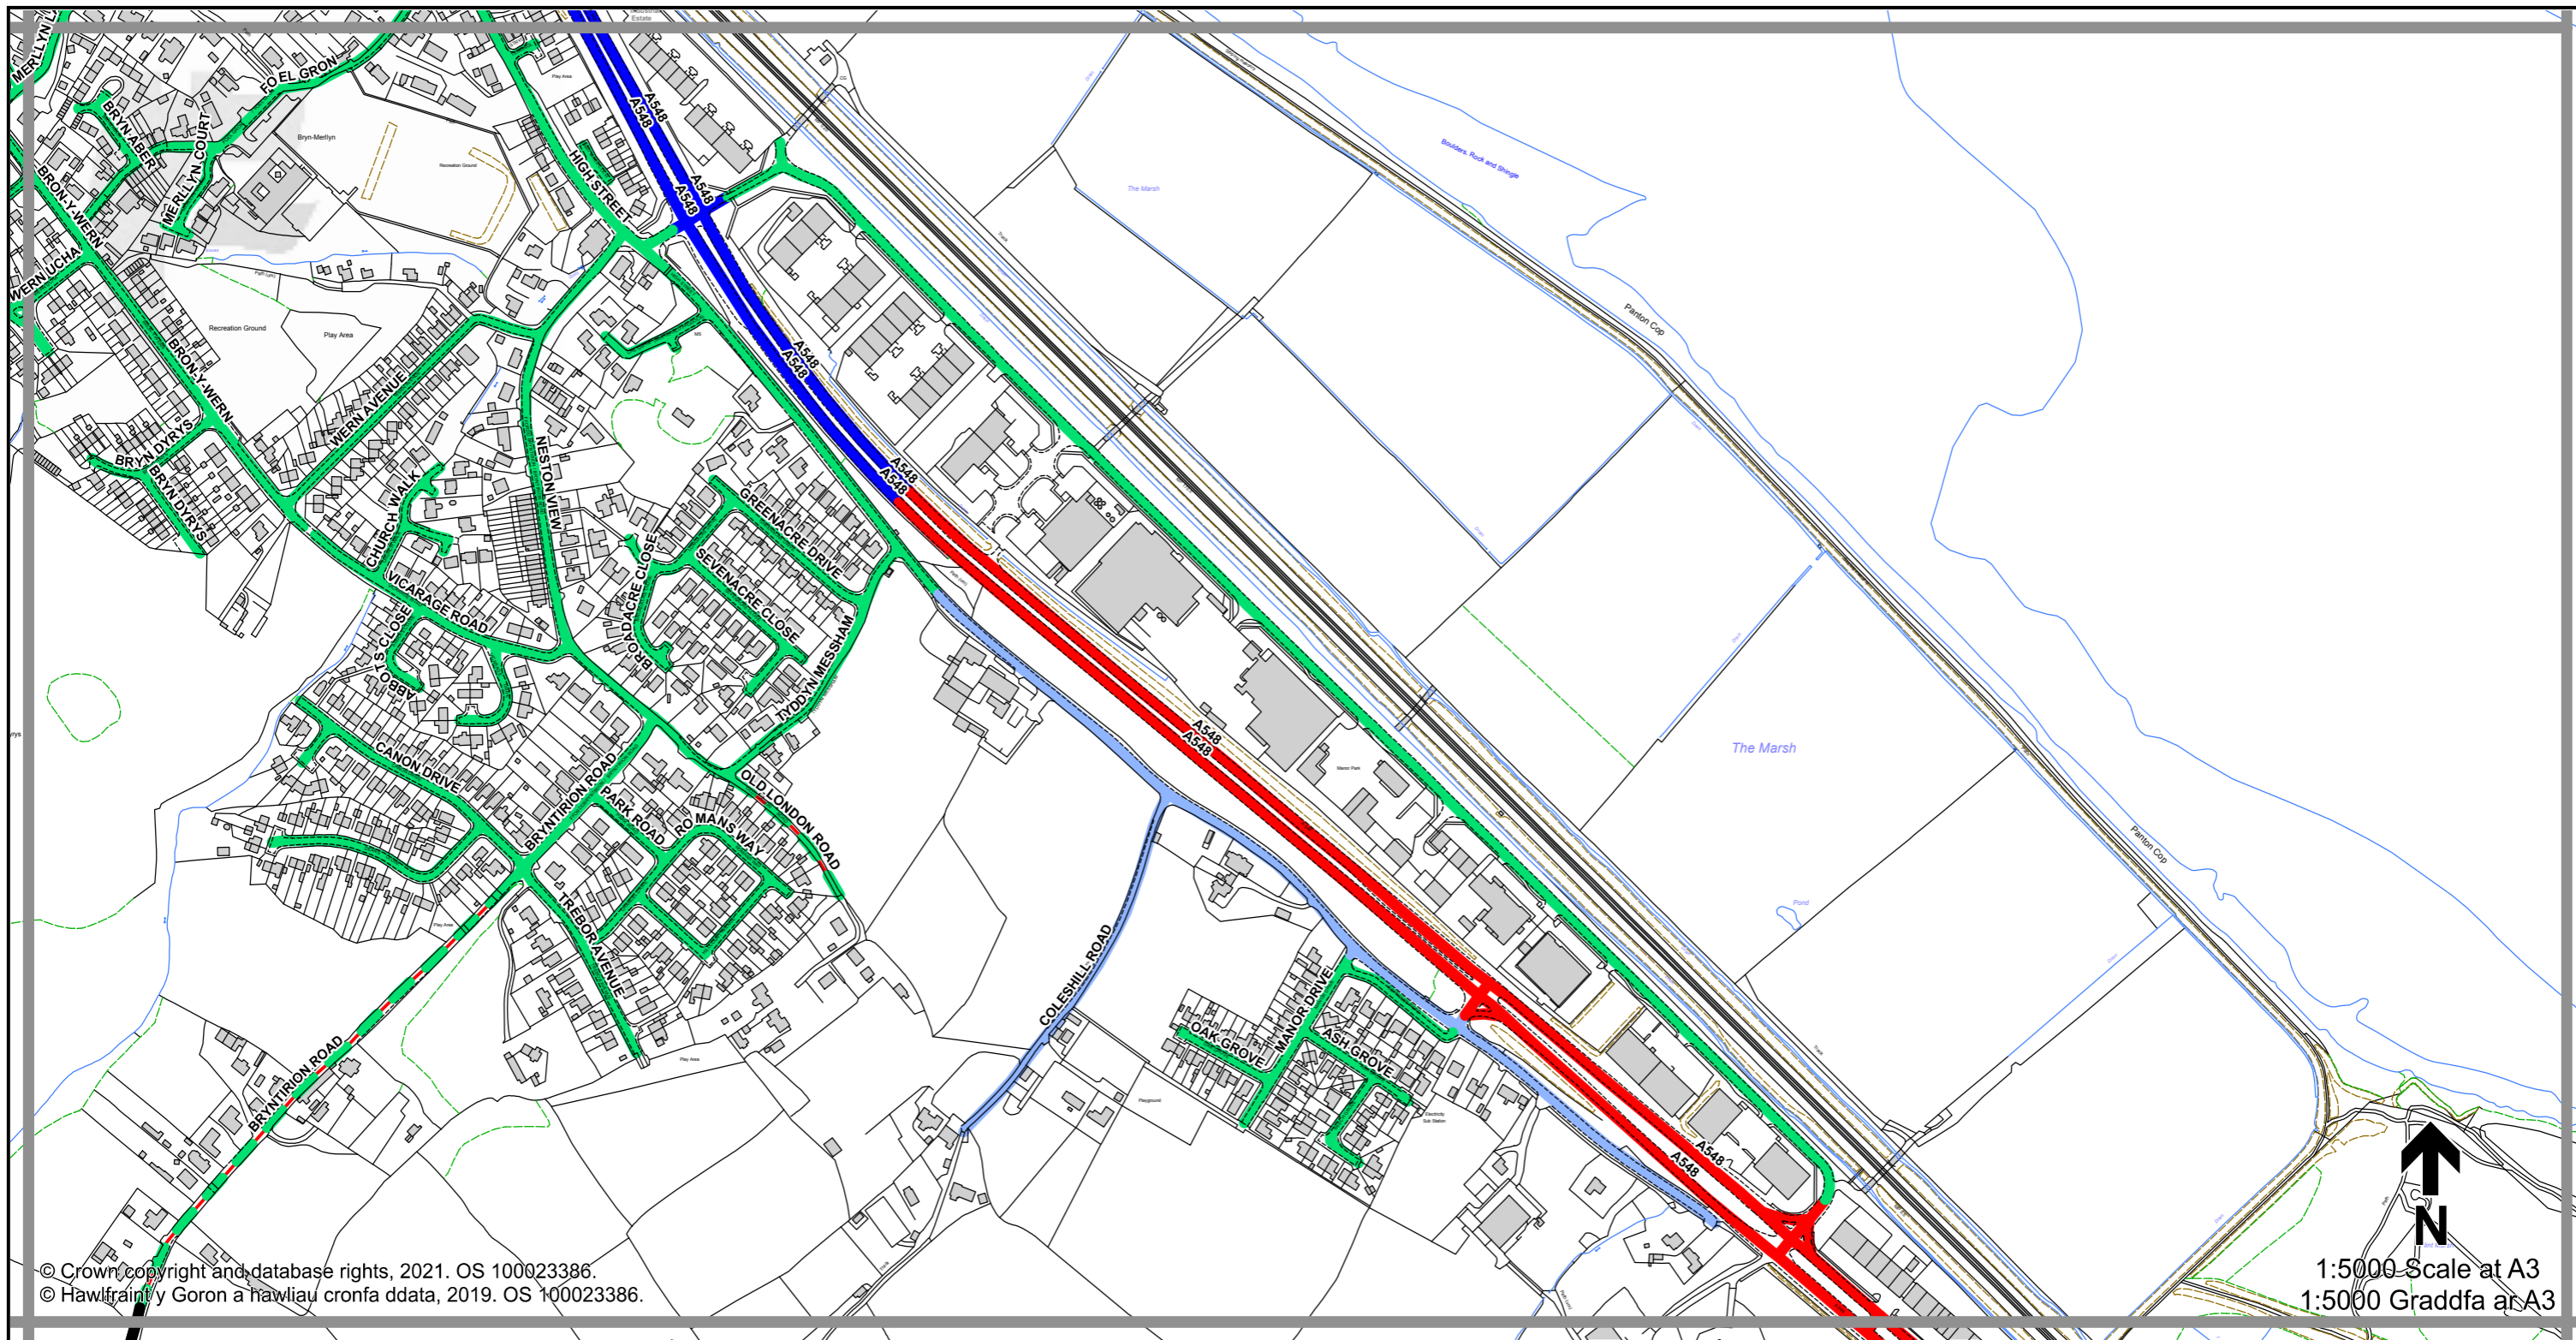

© Crown copyright and database rights, 2021. OS 100023386.
© Hawlfraint y Goron a hawliau cronfa ddata, 2019. OS 100023386.

Legend / Eglurhad

- 20 mph / mya
- Restricted Road' (30mph)
  Ffordd Gyfyngedig (30mya)
- 30 mph by Order
  30 mya drwy Orchymyn
- 40 mph / mya
- 50 mph / mya
- National Speed Limit applies
  Terfyn Cyflymder Cenedlaethol yn berthnasol
- Derestricted by Order (National Speed Limit applies)
  Heb Gyfyngiad drwy Orchymyn (Terfyn Cyflymder Cenedlaethol yn berthnasol)
- Roads subject to separate Orders
  Ffyrdd sy'n destun Gorchmynion ar wahân
- County Boundary / Ffin y Sir

THE FLINTSHIRE COUNTY COUNCIL (VARIOUS ROADS) (20MPH, 30MPH, 40MPH, 50MPH AND NATIONAL SPEED LIMITS. RESTRICTED AND DERESTRICTED ROADS) ORDER 2021.
GORCHYMYN (FFYRDD AMRYWIOL) (20MYA, 30MYA, 40MYA, 50MYA A'R TERFYNAU CYFLYMDER CENEDLAETHOL. FFYRDD CYFYNGEDIG A FFYRDD HEB GYFYNGIAD) CYNGOR SIR Y FFLINT 2021.

Sheet
122
Dalen

Sheet Revision Number:
Rhif Adolgiad Y Ddalen: **1**
Sheet Active from:
Dalen yn weithredol o: **03/09/2021**