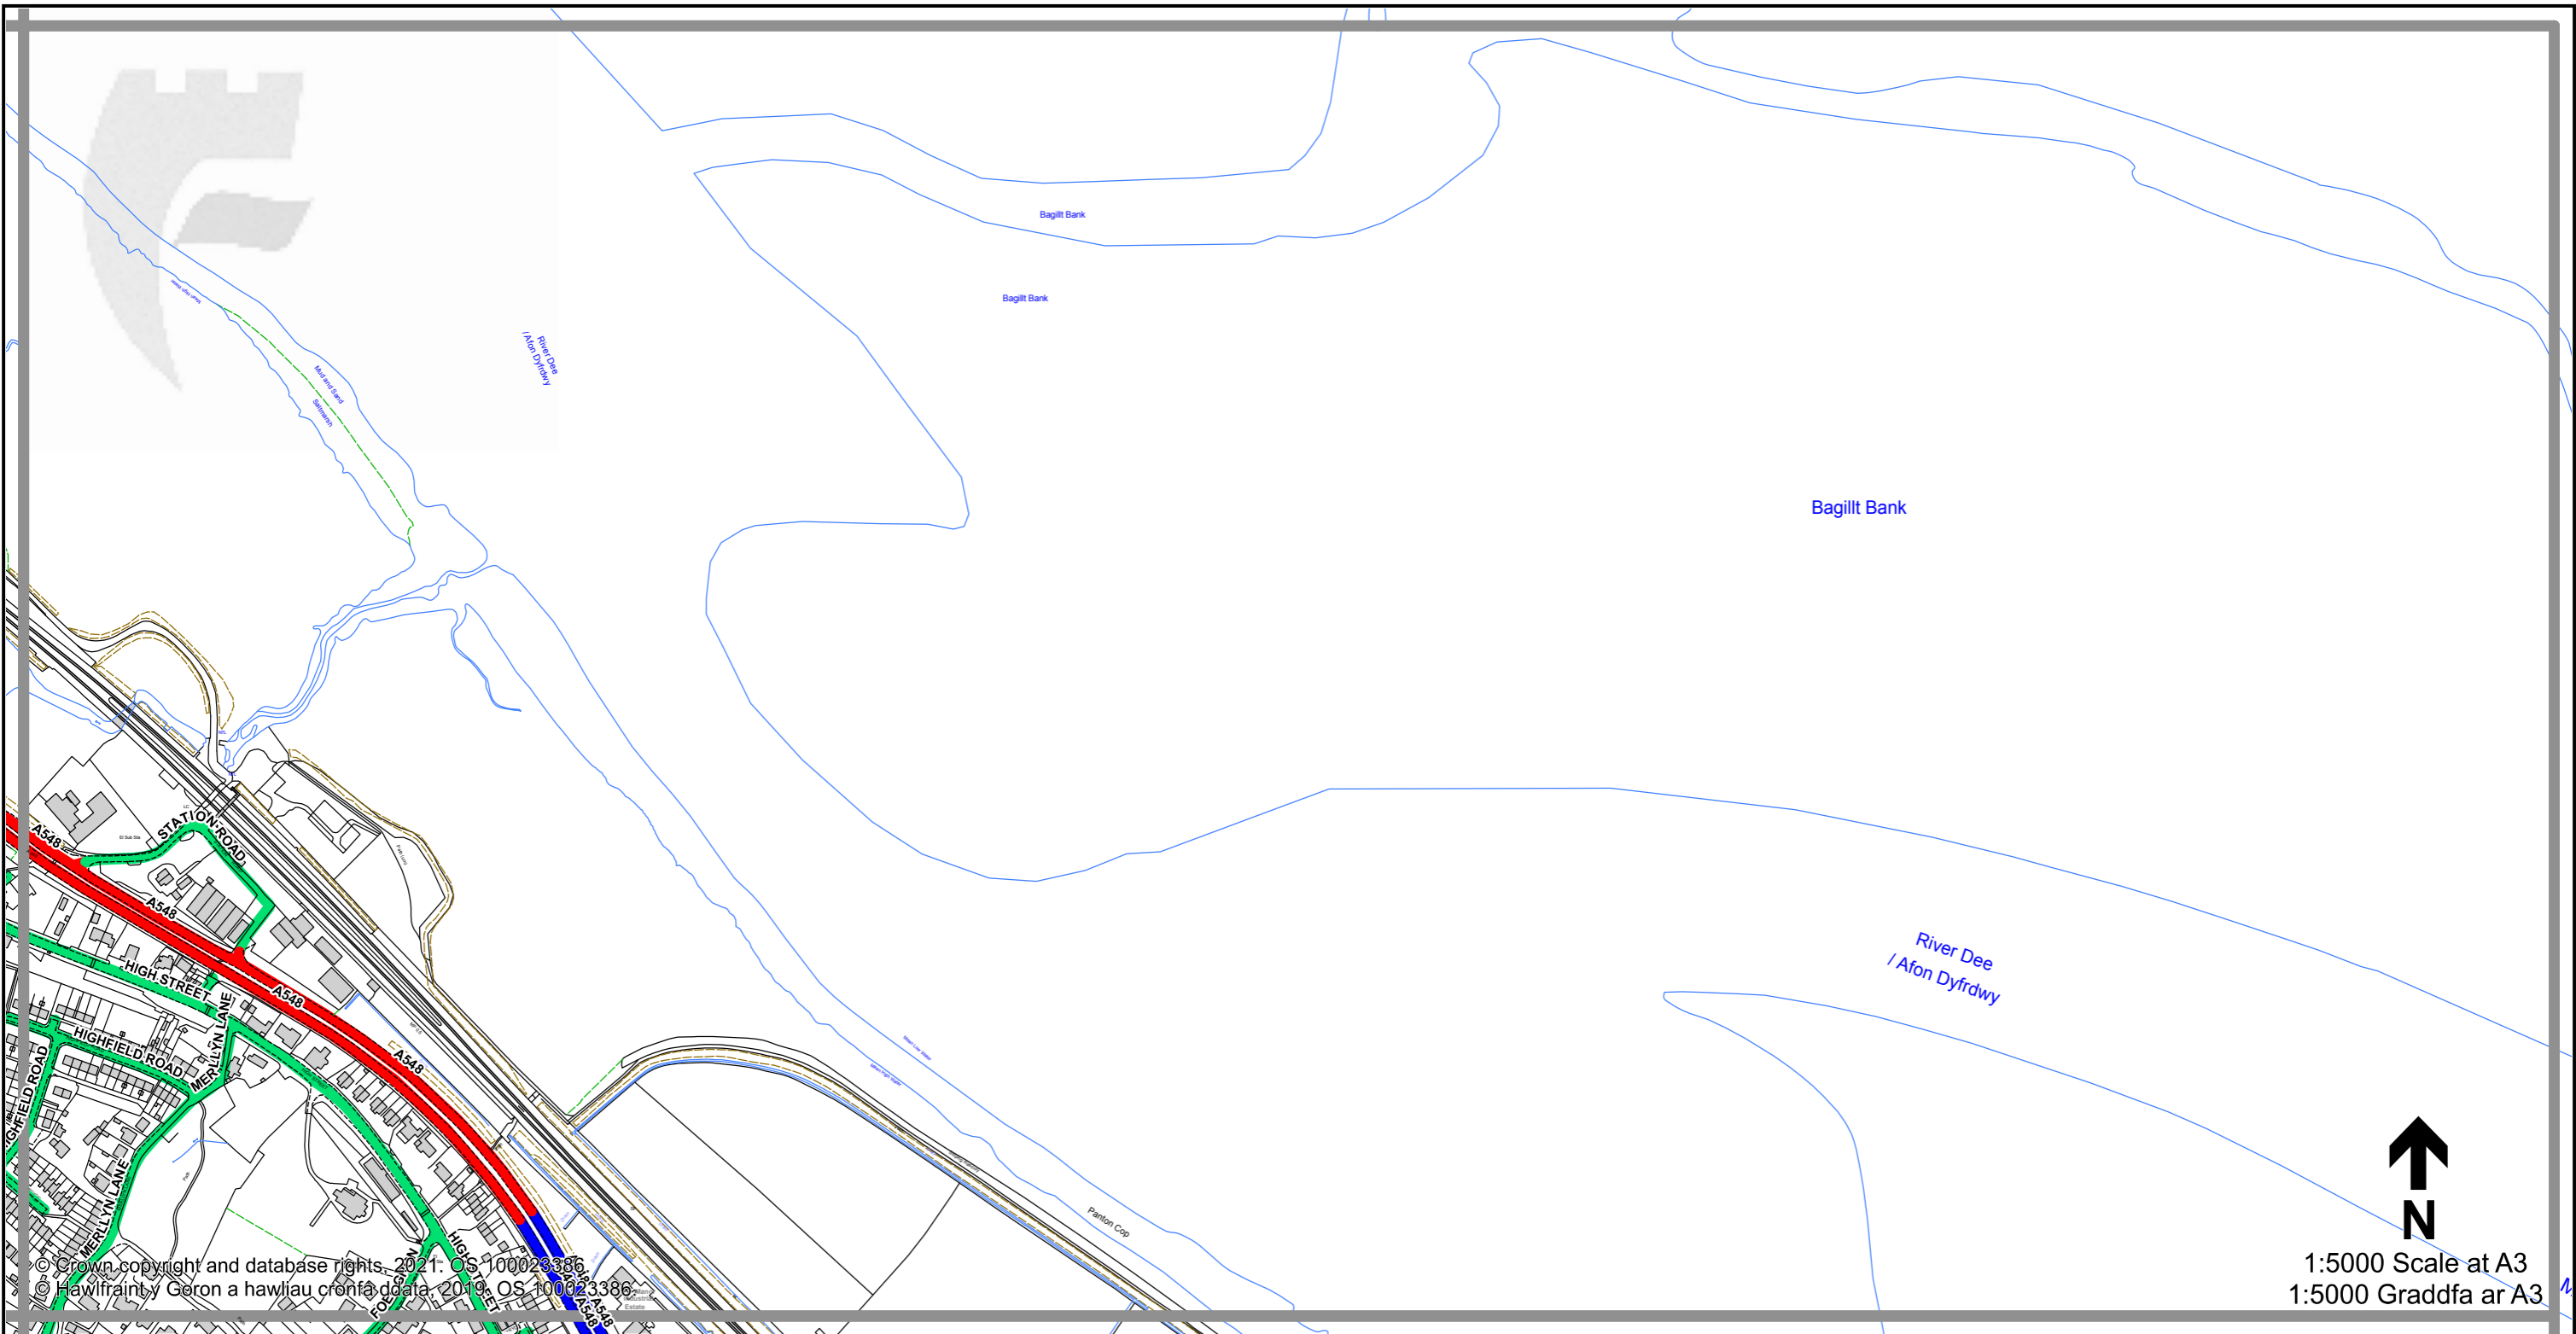

© Crown copyright and database rights, 2021. OS 100023386
© Hawlfraint y Geron a hawliau cronfa ddata, 2019. OS 100023386

1:5000 Scale at A3
1:5000 Graddfa ar A3

Legend / Eglurhad

- 20 mph / mya
- Restricted Road' (30mph)
  Ffordd Gyfyngedig (30mya)
- 30 mph by Order
  30 mya drwy Orchymyn
- 40 mph / mya
- 50 mph / mya
- National Speed Limit applies
  Terfyn Cyflymder Cenedlaethol yn berthnasol
- Derestricted by Order (National Speed Limit applies)
  Heb Gyfyngiad drwy Orchymyn (Terfyn Cyflymder Cenedlaethol yn berthnasol)
- Roads subject to separate Orders
  Ffyrdd sy'n destun Gorchmynion ar wahân
- County Boundary / Ffin y Sir

THE FLINTSHIRE COUNTY COUNCIL (VARIOUS ROADS) (20MPH, 30MPH, 40MPH, 50MPH AND NATIONAL SPEED LIMITS. RESTRICTED AND DERESTRICTED ROADS) ORDER 2021.

GORCHYMYN (FFYRDD AMRYWIOL) (20MYA, 30MYA, 40MYA, 50MYA A'R TERFYNAU CYFLYMDER CENEDLAETHOL. FFYRDD CYFYNGEDIG A FFYRDD HEB GYFYNGIAD) CYNGOR SIR Y FFLINT 2021.

**Sheet
123
Dalen**

**Sheet Revision Number:
Rhif Adolgiad Y Ddalen: 1**
**Sheet Active from:
Dalen yn weithredol o: 03/09/2021**