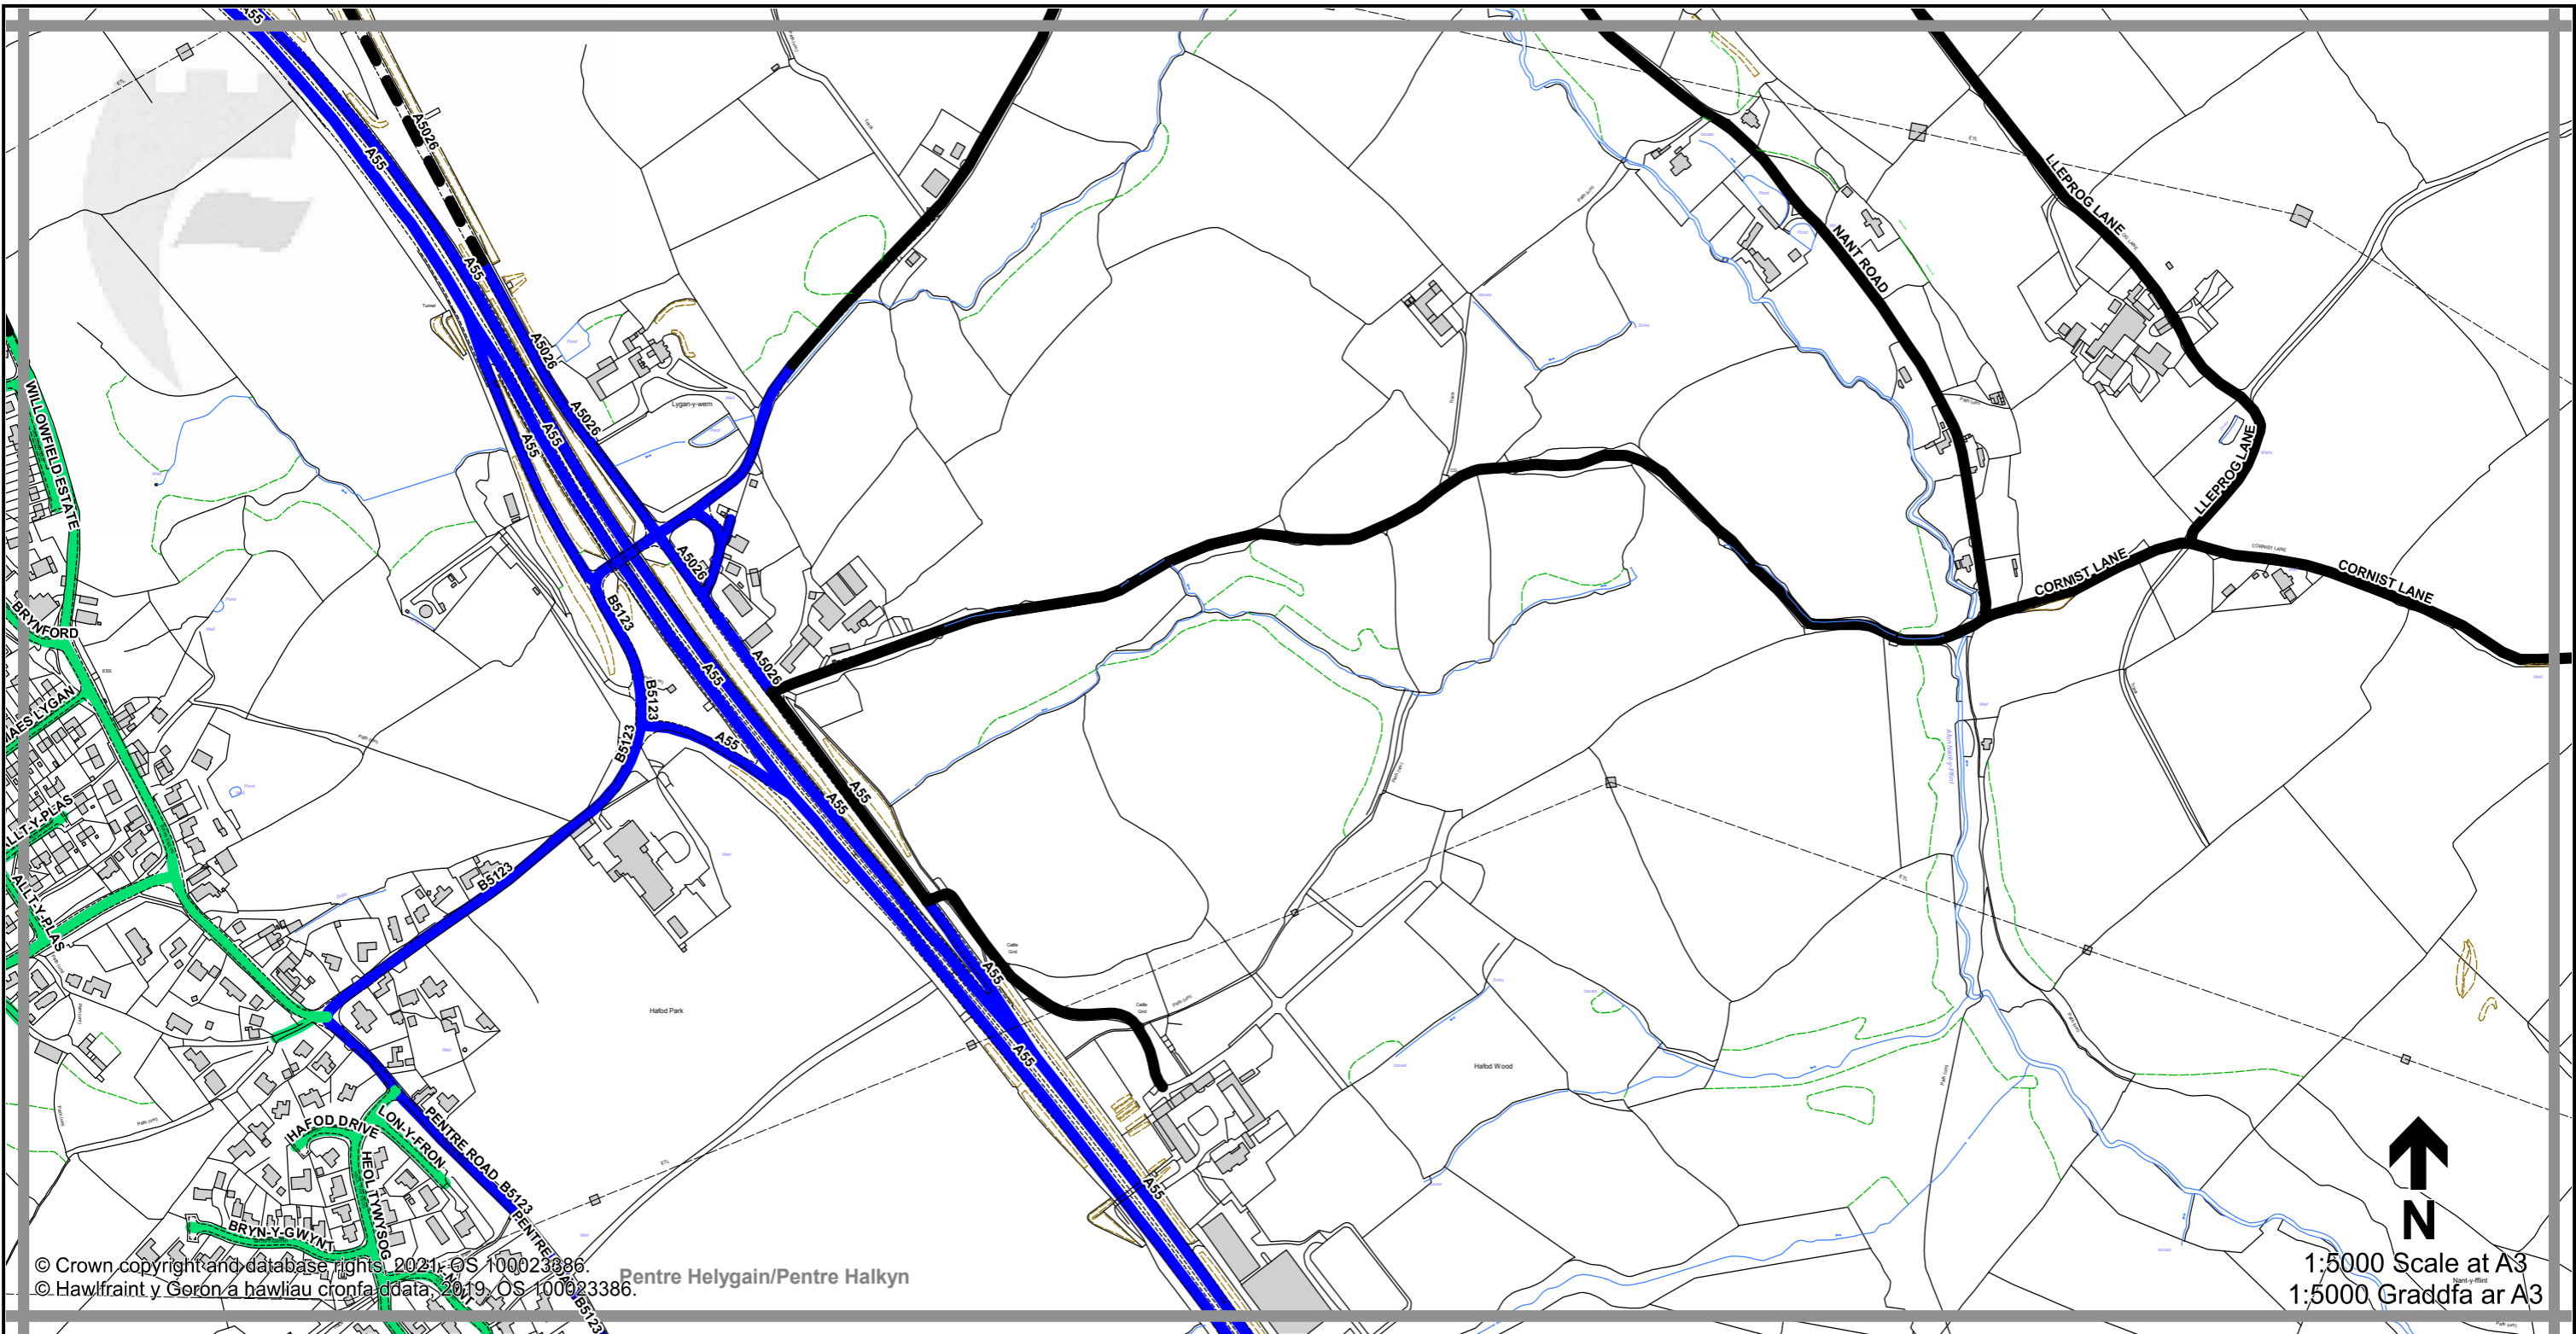

© Crown copyright and database rights, 2021. OS 100023386.
© Hawlfraint y Goron a hawliau cronfa o data, 2019. OS 100023386.

Pentre Helygain/Pentre Halkyn

1:5000 Scale at A3
1:5000 Graddfa ar A3

Legend / Eglurhad

- 20 mph / mya
- Restricted Road' (30mph)
  Ffordd Gyfyngedig (30mya)
- 30 mph by Order
  30 mya drwy Orchymyn
- 40 mph / mya
- 50 mph / mya
- National Speed Limit applies
  Terfyn Cyflymder Cenedlaethol yn berthnasol
- Derestricted by Order (National Speed Limit applies)
  Heb Gyfyngiad drwy Orchymyn (Terfyn Cyflymder Cenedlaethol yn berthnasol)
- Roads subject to separate Orders
  Ffyrdd sy'n destun Gorchmynion ar wahân
- County Boundary / Ffin y Sir

THE FLINTSHIRE COUNTY COUNCIL (VARIOUS ROADS) (20MPH, 30MPH, 40MPH, 50MPH AND NATIONAL SPEED LIMITS. RESTRICTED AND DERESTRICTED ROADS) ORDER 2021.

GORCHYMYN (FFYRDD AMRYWIOL) (20MYA, 30MYA, 40MYA, 50MYA A'R TERFYNAU CYFLYMDER CENEDLAETHOL. FFYRDD CYFYNGEDIG A FFYRDD HEB GYFYNGIAD) CYNGOR SIR Y FFLINT 2021.

**Sheet
H20
Dalen**

Sheet Revision Number:
Rhif Adolgiad Y Ddalen: **1**
Sheet Active from:
Dalen yn weithredol o: **03/09/2021**