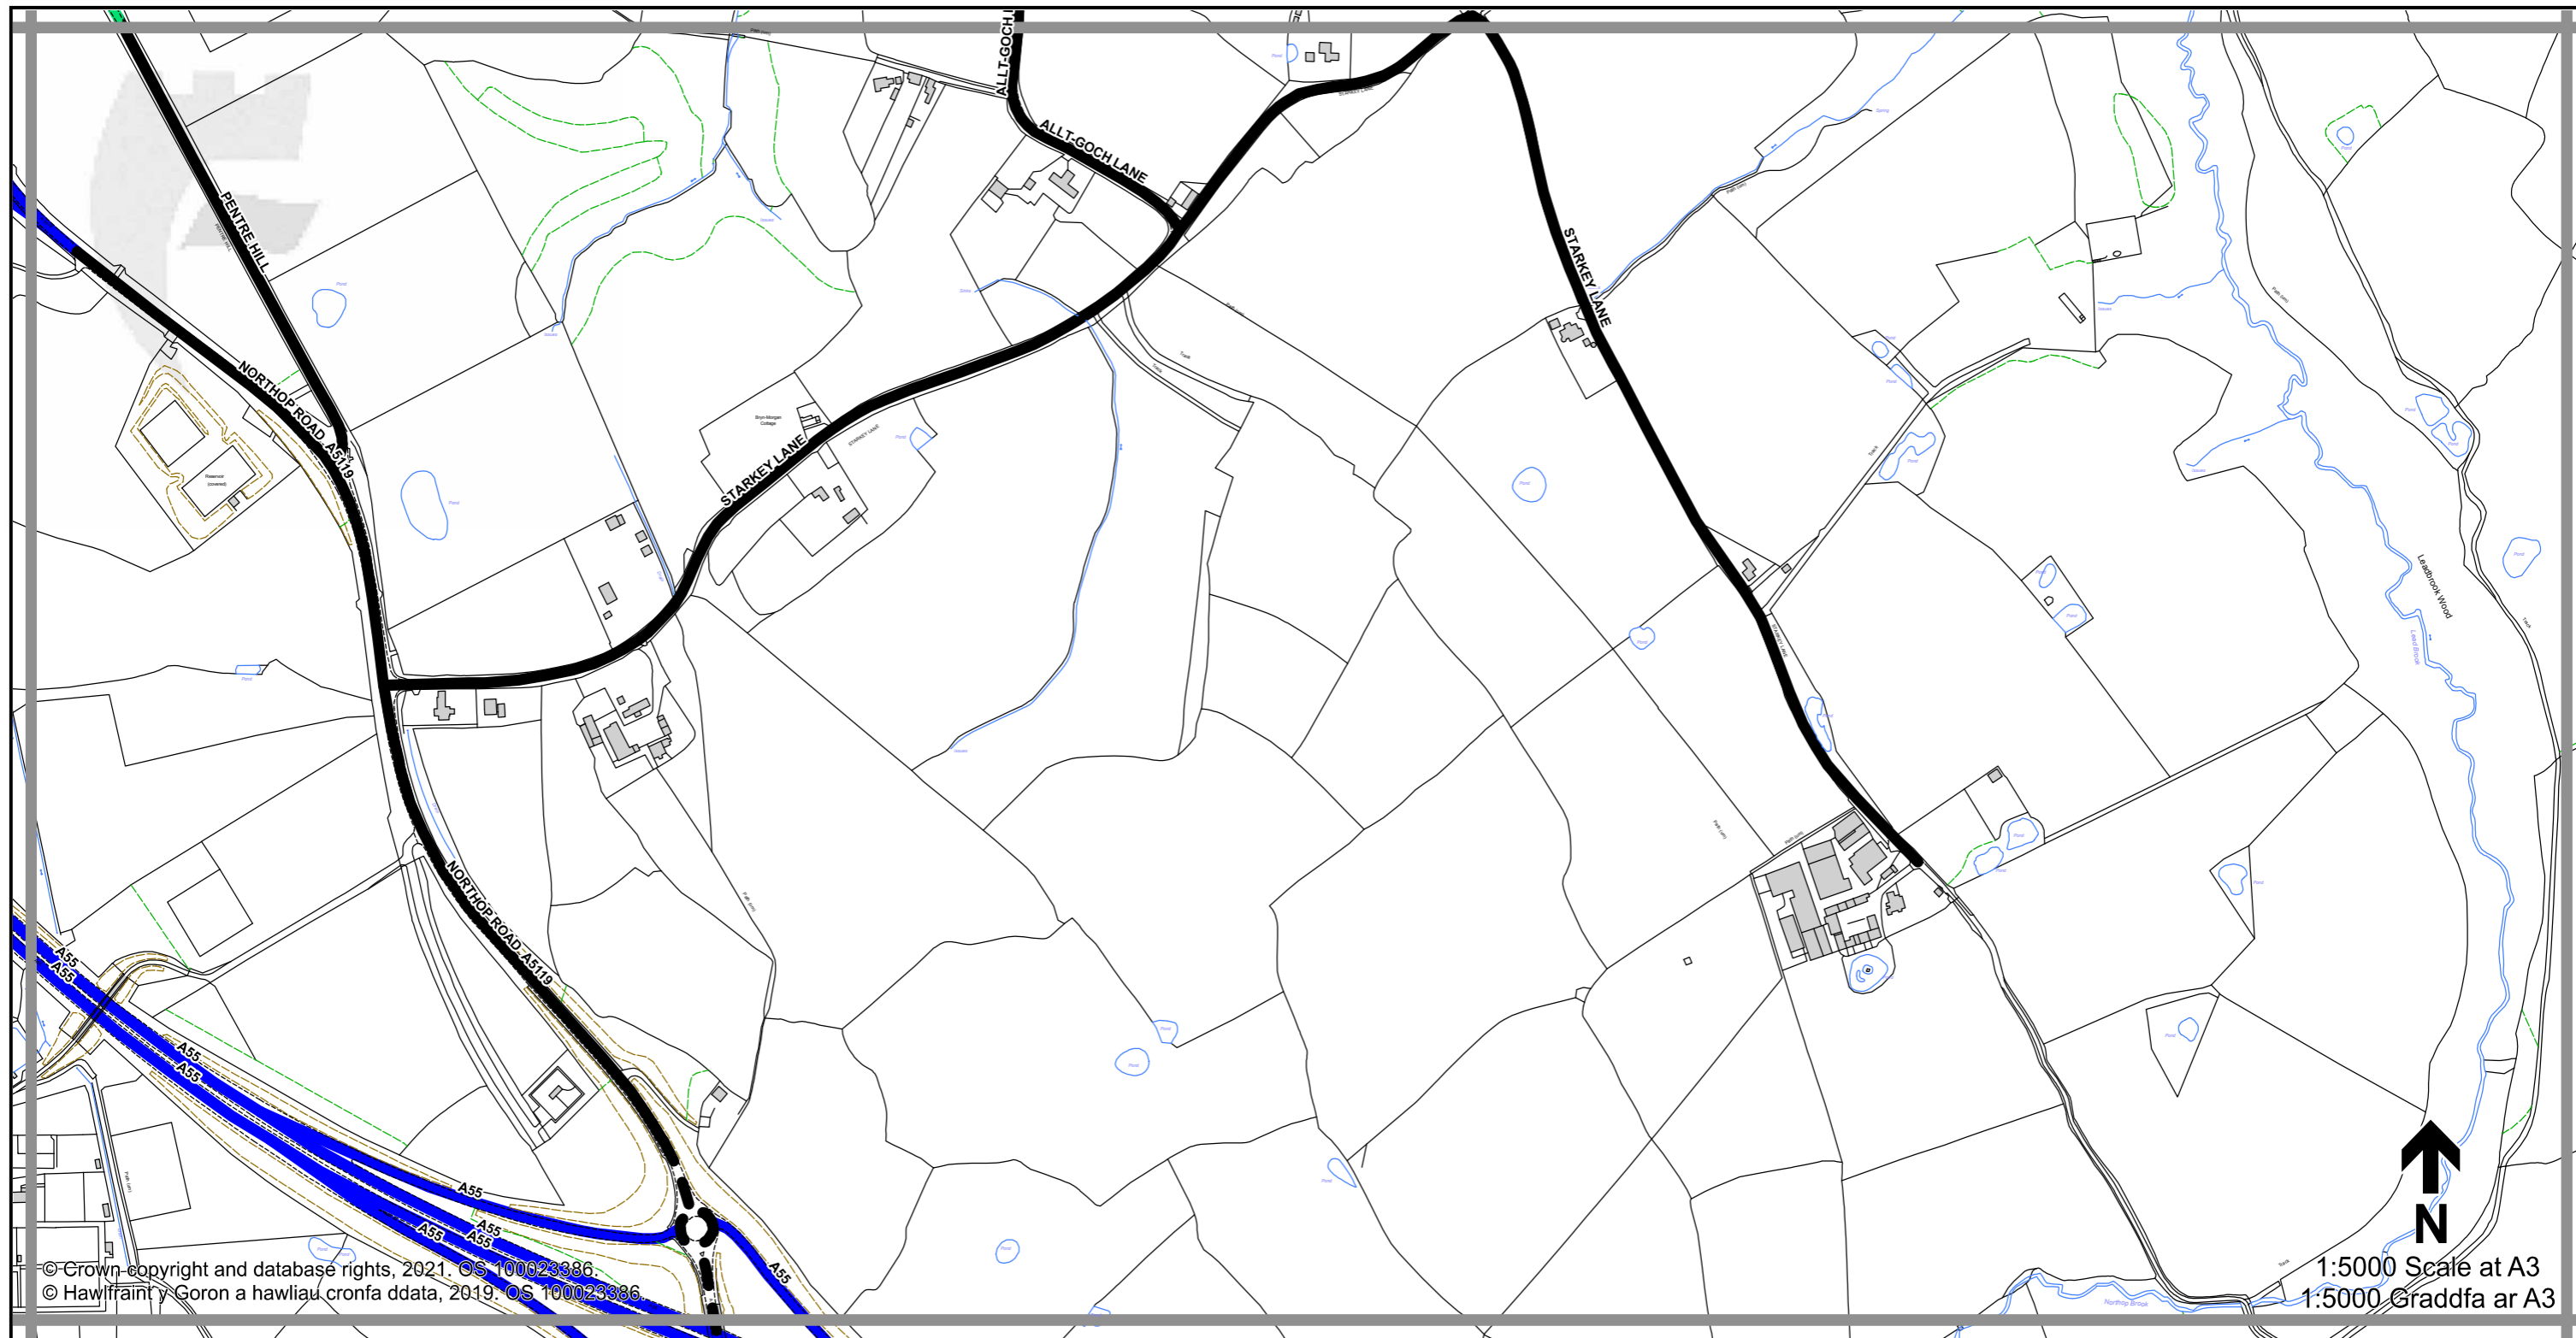

© Crown copyright and database rights, 2021. OS 100023386.
© Hawlfraint y Goron a hawliau cronfa ddata, 2019. OS 100023386.

1:5000 Scale at A3
1:5000 Graddfa ar A3

Legend / Eglurhad

- 20 mph / mya
- Restricted Road' (30mph)
  Ffordd Gyfyngedig (30mya)
- 30 mph by Order
  30 mya drwy Orchymyn
- 40 mph / mya
- 50 mph / mya
- National Speed Limit applies
  Terfyn Cyflymder Cenedlaethol yn berthnasol
- Derestricted by Order (National Speed Limit applies)
  Heb Gyfyngiad drwy Orchymyn (Terfyn Cyflymder Cenedlaethol yn berthnasol)
- Roads subject to separate Orders
  Ffyrdd sy'n destun Gorchmynion ar wahân
- County Boundary / Ffin y Sir

**THE FLINTSHIRE COUNTY COUNCIL (VARIOUS ROADS)
(20MPH, 30MPH, 40MPH, 50MPH AND NATIONAL SPEED LIMITS.
RESTRICTED AND DERESTRICTED ROADS) ORDER 2021.**

**GORCHYMYN (FFYRDD AMRYWIOL) (20MYA, 30MYA, 40MYA,
50MYA A'R TERFYNAU CYFLYMDER CENEDLAETHOL.
FFYRDD CYFYNGEDIG A FFYRDD HEB GYFYNGIAD)
CYNGOR SIR Y FFLINT 2021.**

**Sheet
J17
Dalen**

Sheet Revision Number:
Rhif Adolgiad Y Ddalen: **1**
Sheet Active from:
Dalen yn weithredol o: **03/09/2021**