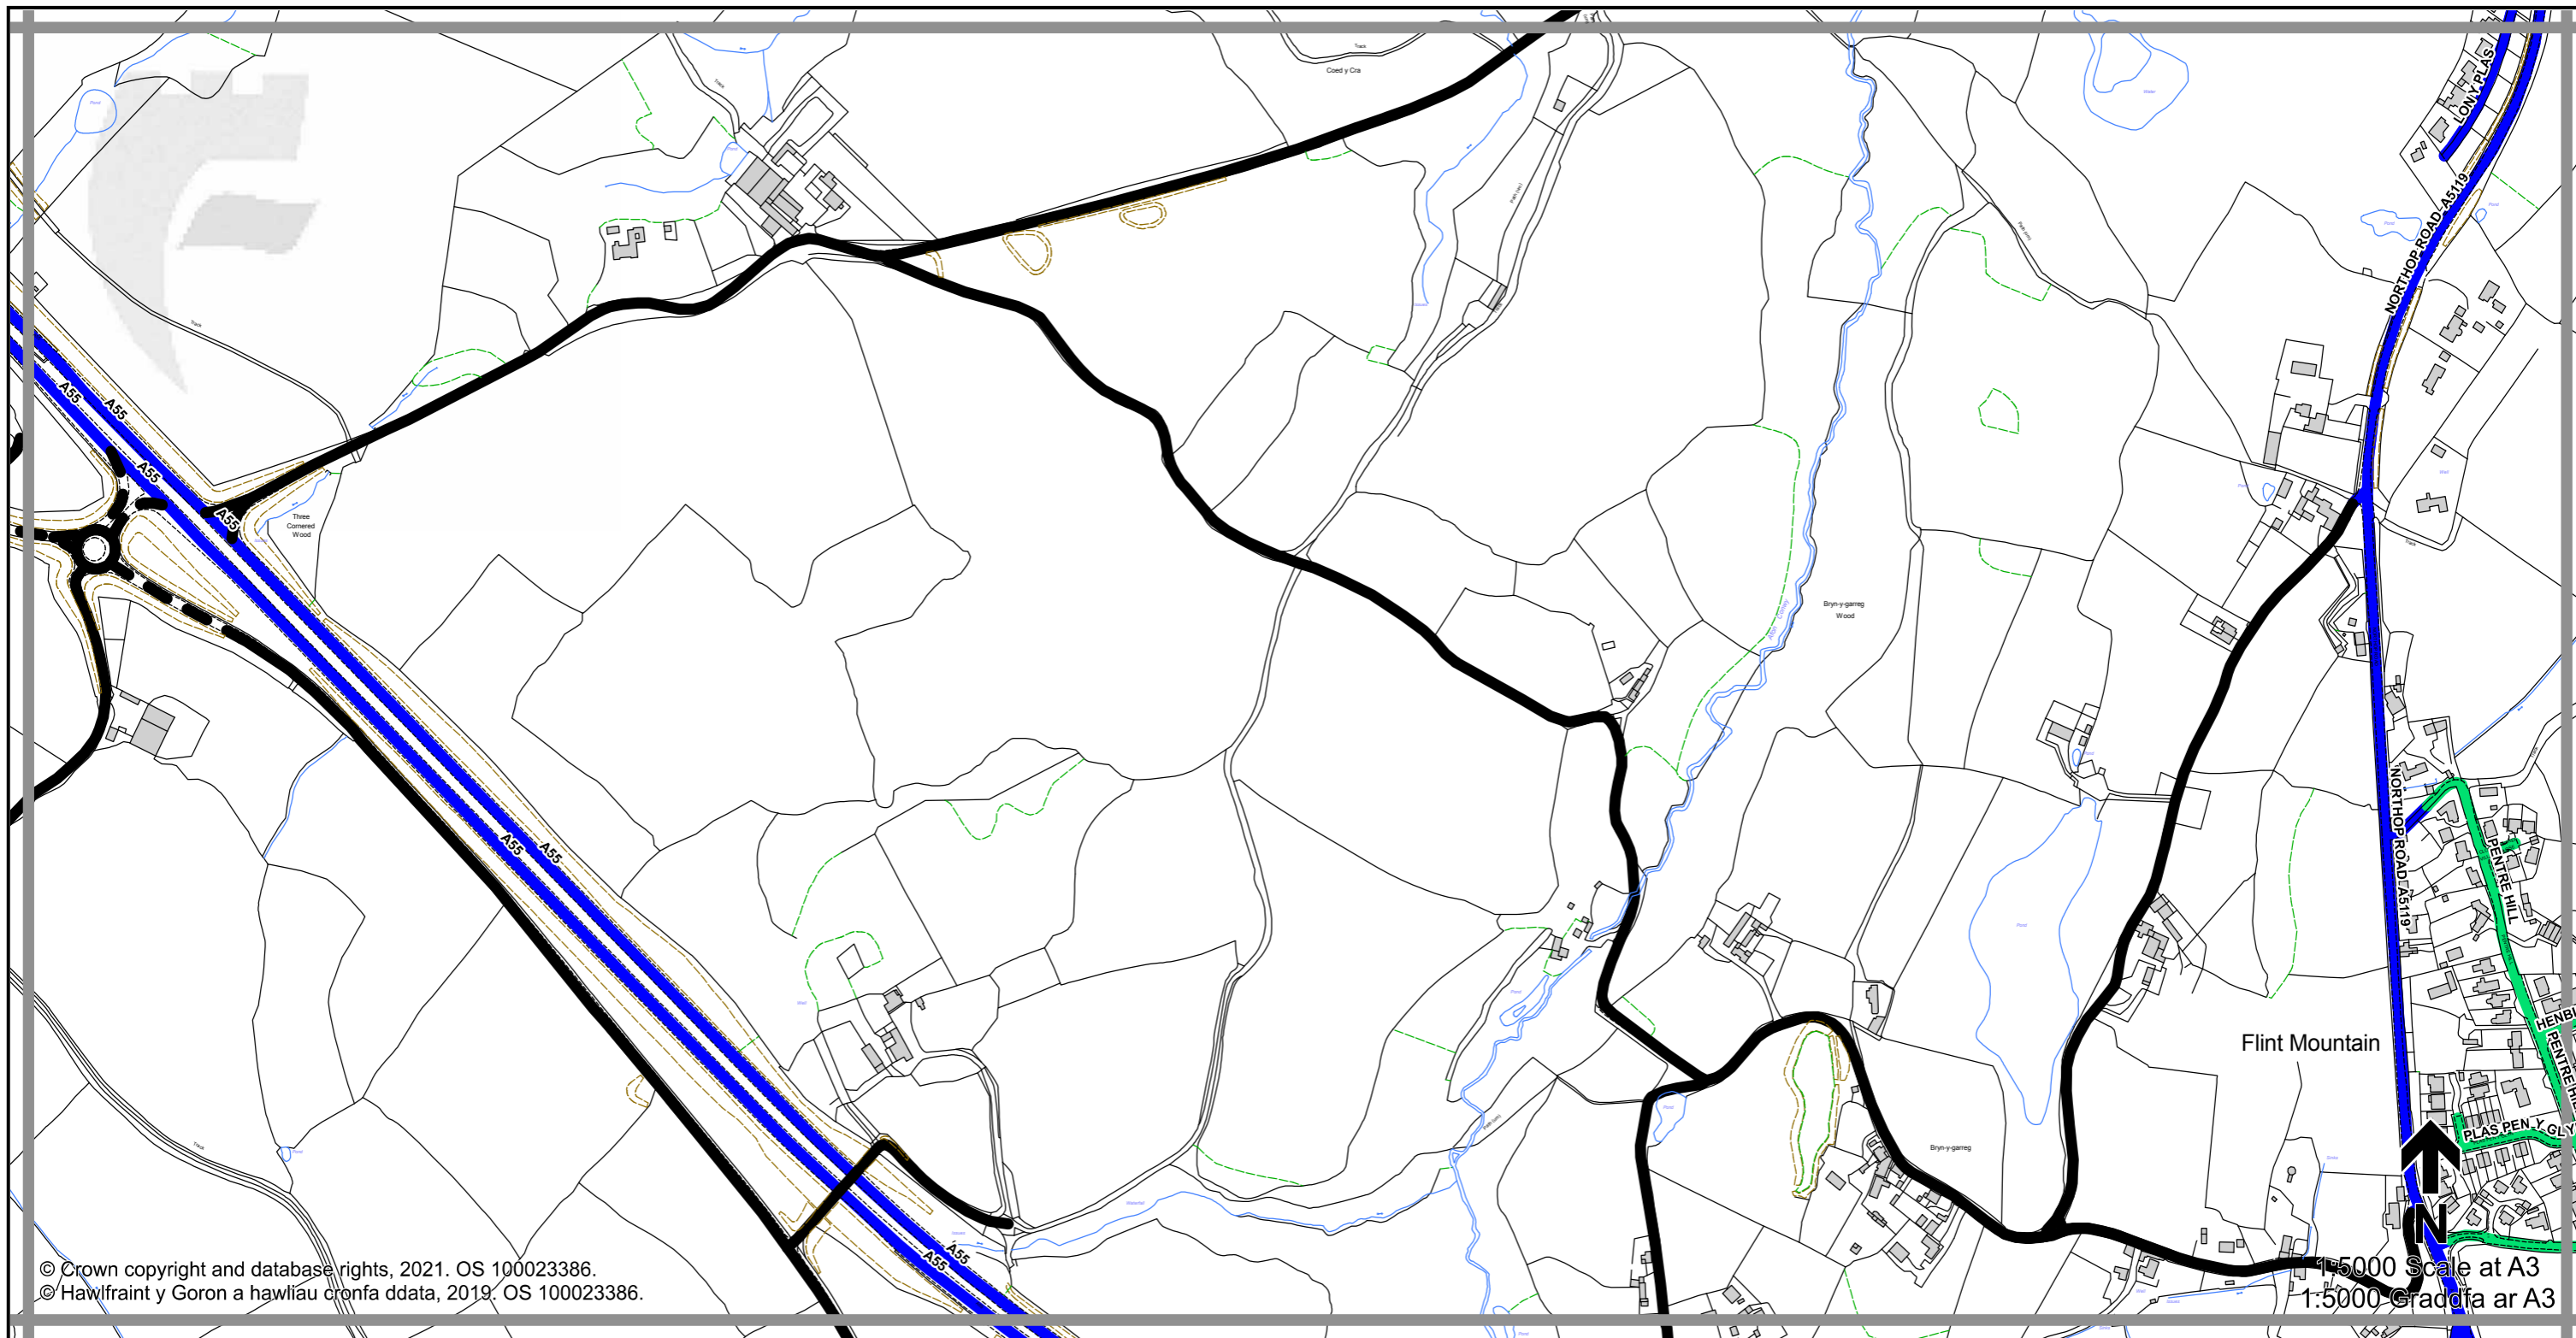

© Crown copyright and database rights, 2021. OS 100023386.
© Hawlfraint y Goron a hawliau cronfa ddata, 2019. OS 100023386.

Scale at A3
1:5000 Graddfa ar A3

Legend / Eglurhad

- 20 mph / mya
- Restricted Road' (30mph)
  Ffordd Gyfyngedig (30mya)
- 30 mph by Order
  30 mya drwy Orchymyn
- 40 mph / mya
- 50 mph / mya
- National Speed Limit applies
  Terfyn Cyflymder Cenedlaethol yn berthnasol
- Derestricted by Order (National Speed Limit applies)
  Heb Gyfyngiad drwy Orchymyn (Terfyn Cyflymder Cenedlaethol yn berthnasol)
- Roads subject to separate Orders
  Ffyrdd sy'n destun Gorchmynion ar wahân
- County Boundary / Ffin y Sir

THE FLINTSHIRE COUNTY COUNCIL (VARIOUS ROADS) (20MPH, 30MPH, 40MPH, 50MPH AND NATIONAL SPEED LIMITS. RESTRICTED AND DERESTRICTED ROADS) ORDER 2021.

GORCHYMYN (FFYRDD AMRYWIOL) (20MYA, 30MYA, 40MYA, 50MYA A'R TERFYNAU CYFLYMDER CENEDLAETHOL. FFYRDD CYFYNGEDIG A FFYRDD HEB GYFYNGIAD) CYNGOR SIR Y FFLINT 2021.

**Sheet
118
Dalen**

Sheet Revision Number:
Rhif Adolgiad Y Ddalen: **1**
Sheet Active from:
Dalen yn weithredol o: **03/09/2021**