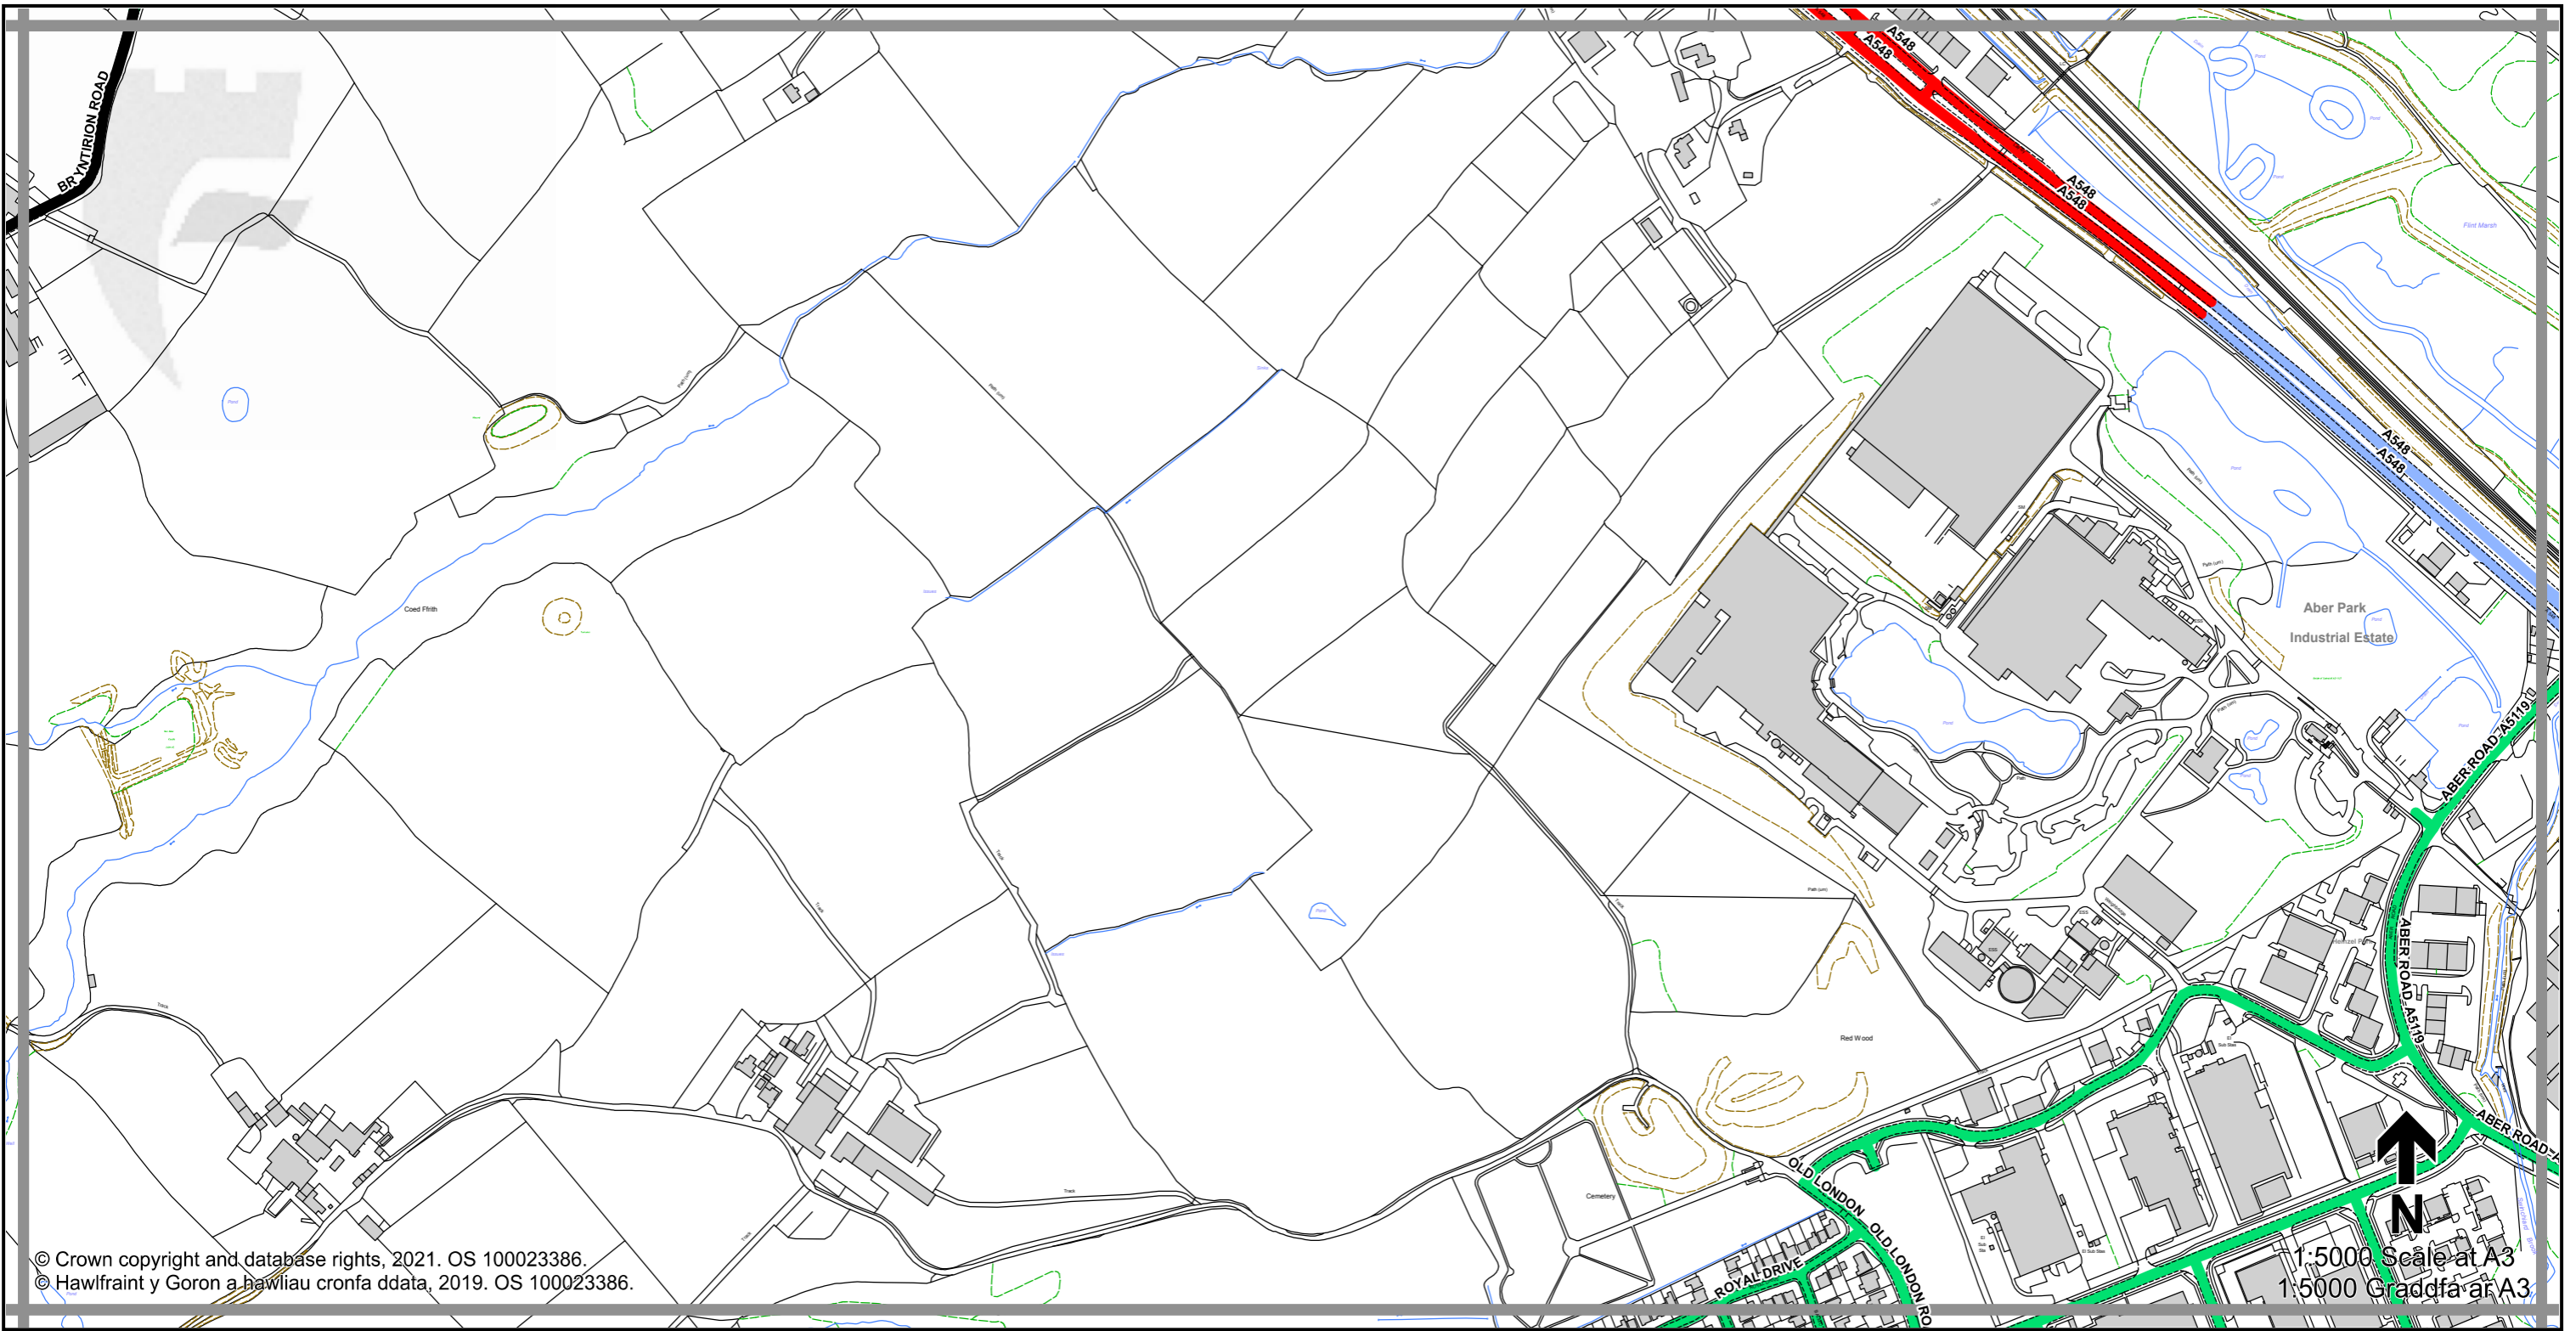

Legend / Eglurhad

- 20 mph / mya
- Restricted Road' (30mph)
  Ffordd Gyfyngedig (30mya)
- 30 mph by Order
  30 mya drwy Orchymyn
- 40 mph / mya
- 50 mph / mya
- National Speed Limit applies
  Terfyn Cyflymder Cenedlaethol yn berthnasol
- Derestricted by Order (National Speed Limit applies)
  Heb Gyfyngiad drwy Orchymyn (Terfyn Cyflymder Cenedlaethol yn berthnasol)
- Roads subject to separate Orders
  Ffyrdd sy'n destun Gorchmynion ar wahân
- County Boundary / Ffin y Sir

**THE FLINTSHIRE COUNTY COUNCIL (VARIOUS ROADS)
(20MPH, 30MPH, 40MPH, 50MPH AND NATIONAL SPEED LIMITS.
RESTRICTED AND DERESTRICTED ROADS) ORDER 2021.**

**GORCHYMYN (FFYRDD AMRYWIOL) (20MYA, 30MYA, 40MYA,
50MYA A'R TERFYNAU CYFLYMDER CENEDLAETHOL.
FFYRDD CYFYNGEDIG A FFYRDD HEB GYFYNGIAD)
CYNGOR SIR Y FFLINT 2021.**

**Sheet
I21
Dalen**

**Sheet Revision Number:
Rhif Adolgiad Y Ddalen: 1**

**Sheet Active from:
Dalen yn weithredol o: 03/09/2021**