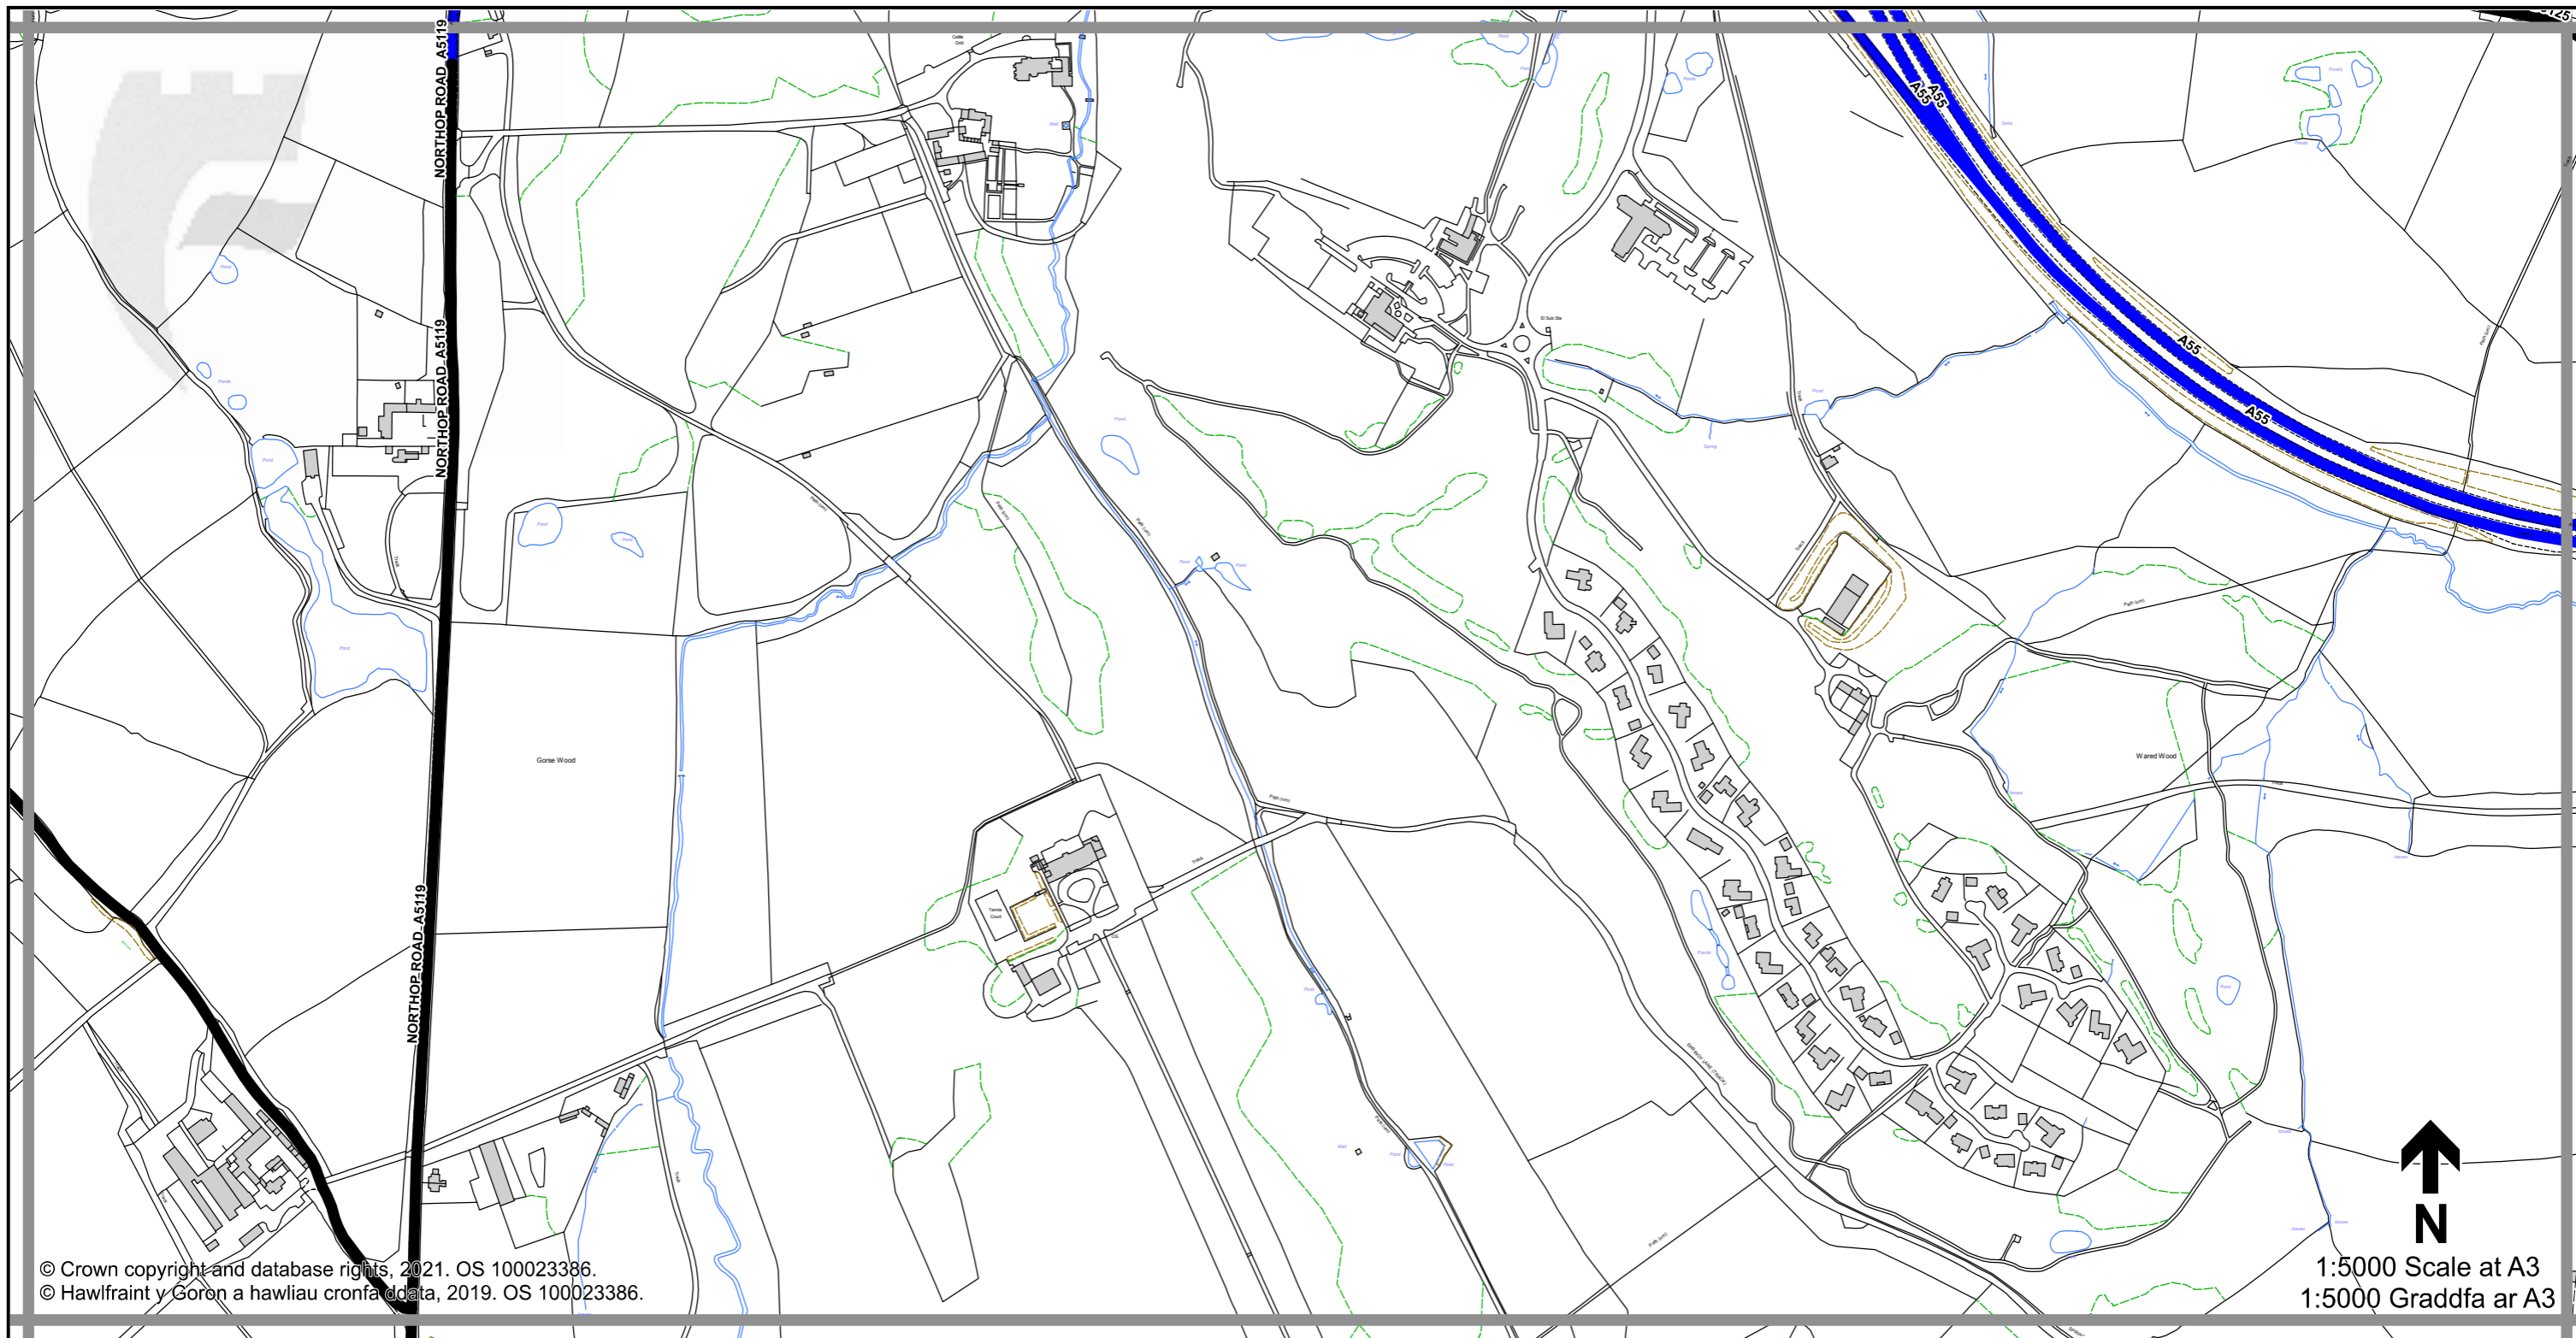

Legend / Eglurhad

- 20 mph / mya
- Restricted Road' (30mph)
  Ffordd Gyfyngedig (30mya)
- 30 mph by Order
  30 mya drwy Orchymyn
- 40 mph / mya
- 50 mph / mya
- National Speed Limit applies
  Terfyn Cyflymder Cenedlaethol yn berthnasol
- Derestricted by Order (National Speed Limit applies)
  Heb Gyfyngiad drwy Orchymyn (Terfyn Cyflymder Cenedlaethol yn berthnasol)
- Roads subject to separate Orders
  Ffyrdd sy'n destun Gorchymynion ar wahân
- County Boundary / Ffin y Sir

THE FLINTSHIRE COUNTY COUNCIL (VARIOUS ROADS) (20MPH, 30MPH, 40MPH, 50MPH AND NATIONAL SPEED LIMITS. RESTRICTED AND DERESTRICTED ROADS) ORDER 2021.

GORCHYMYN (FFYRDD AMRYWIOL) (20MYA, 30MYA, 40MYA, 50MYA A'R TERFYNAU CYFLYMDER CENEDLAETHOL. FFYRDD CYFYNGEDIG A FFYRDD HEB GYFYNGIAD) CYNGOR SIR Y FFLINT 2021.

**Sheet
J15
Dalen**

**Sheet Revision Number:
Rhif Adolgiad Y Ddalen: 1**
**Sheet Active from:
Dalen yn weithredol o: 03/09/2021**