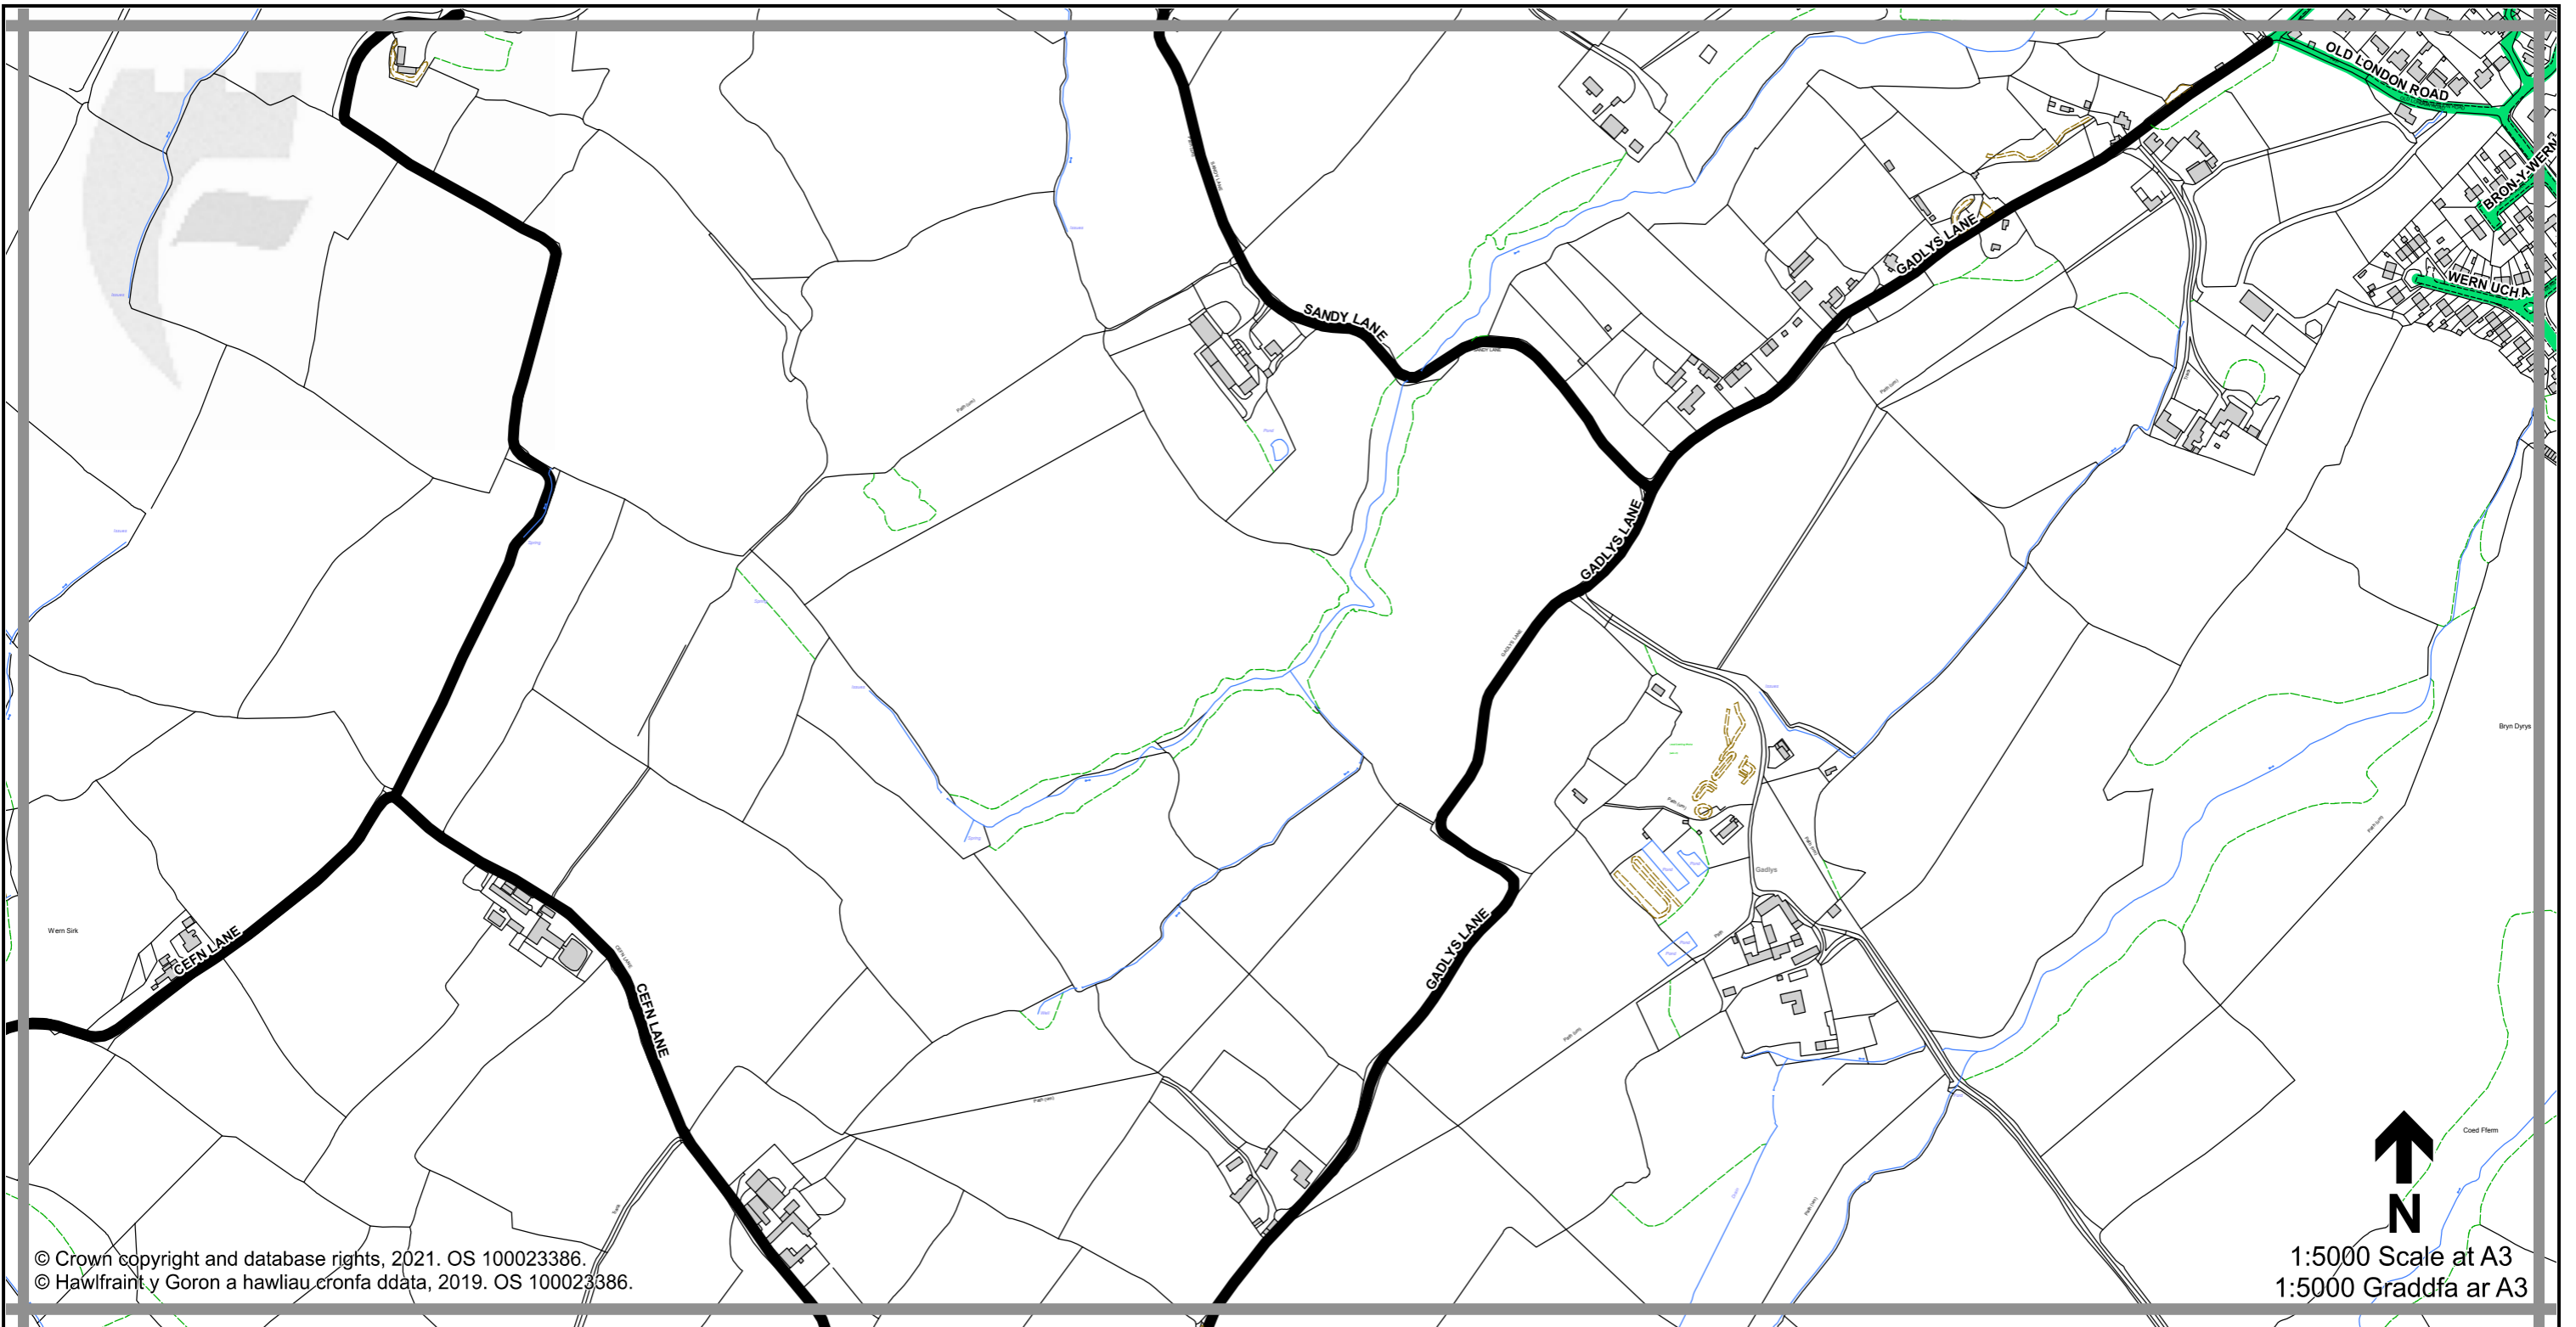

© Crown copyright and database rights, 2021. OS 100023386.
© Hawlfraint y Goron a hawliau cronfa ddata, 2019. OS 100023386.

1:5000 Scale at A3
1:5000 Graddfa ar A3

Legend / Eglurhad

- 20 mph / mya
- Restricted Road' (30mph)
  Ffordd Gyfyngedig (30mya)
- 30 mph by Order
  30 mya drwy Orchymyn
- 40 mph / mya
- 50 mph / mya
- National Speed Limit applies
  Terfyn Cyflymder Cenedlaethol yn berthnasol
- Derestricted by Order (National Speed Limit applies)
  Heb Gyfyngiad drwy Orchymyn (Terfyn Cyflymder Cenedlaethol yn berthnasol)
- Roads subject to separate Orders
  Ffyrdd sy'n destun Gorchmynion ar wahân
- County Boundary / Ffin y Sir

THE FLINTSHIRE COUNTY COUNCIL (VARIOUS ROADS) (20MPH, 30MPH, 40MPH, 50MPH AND NATIONAL SPEED LIMITS. RESTRICTED AND DERESTRICTED ROADS) ORDER 2021.

GORCHYMYN (FFYRDD AMRYWIOL) (20MYA, 30MYA, 40MYA, 50MYA A'R TERFYNAU CYFLYMDER CENEDLAETHOL. FFYRDD CYFYNGEDIG A FFYRDD HEB GYFYNGIAD) CYNGOR SIR Y FFLINT 2021.

**Sheet
H22
Dalen**

**Sheet Revision Number:
Rhif Adolgiad Y Ddalen: 1**
**Sheet Active from:
Dalen yn weithredol o: 03/09/2021**