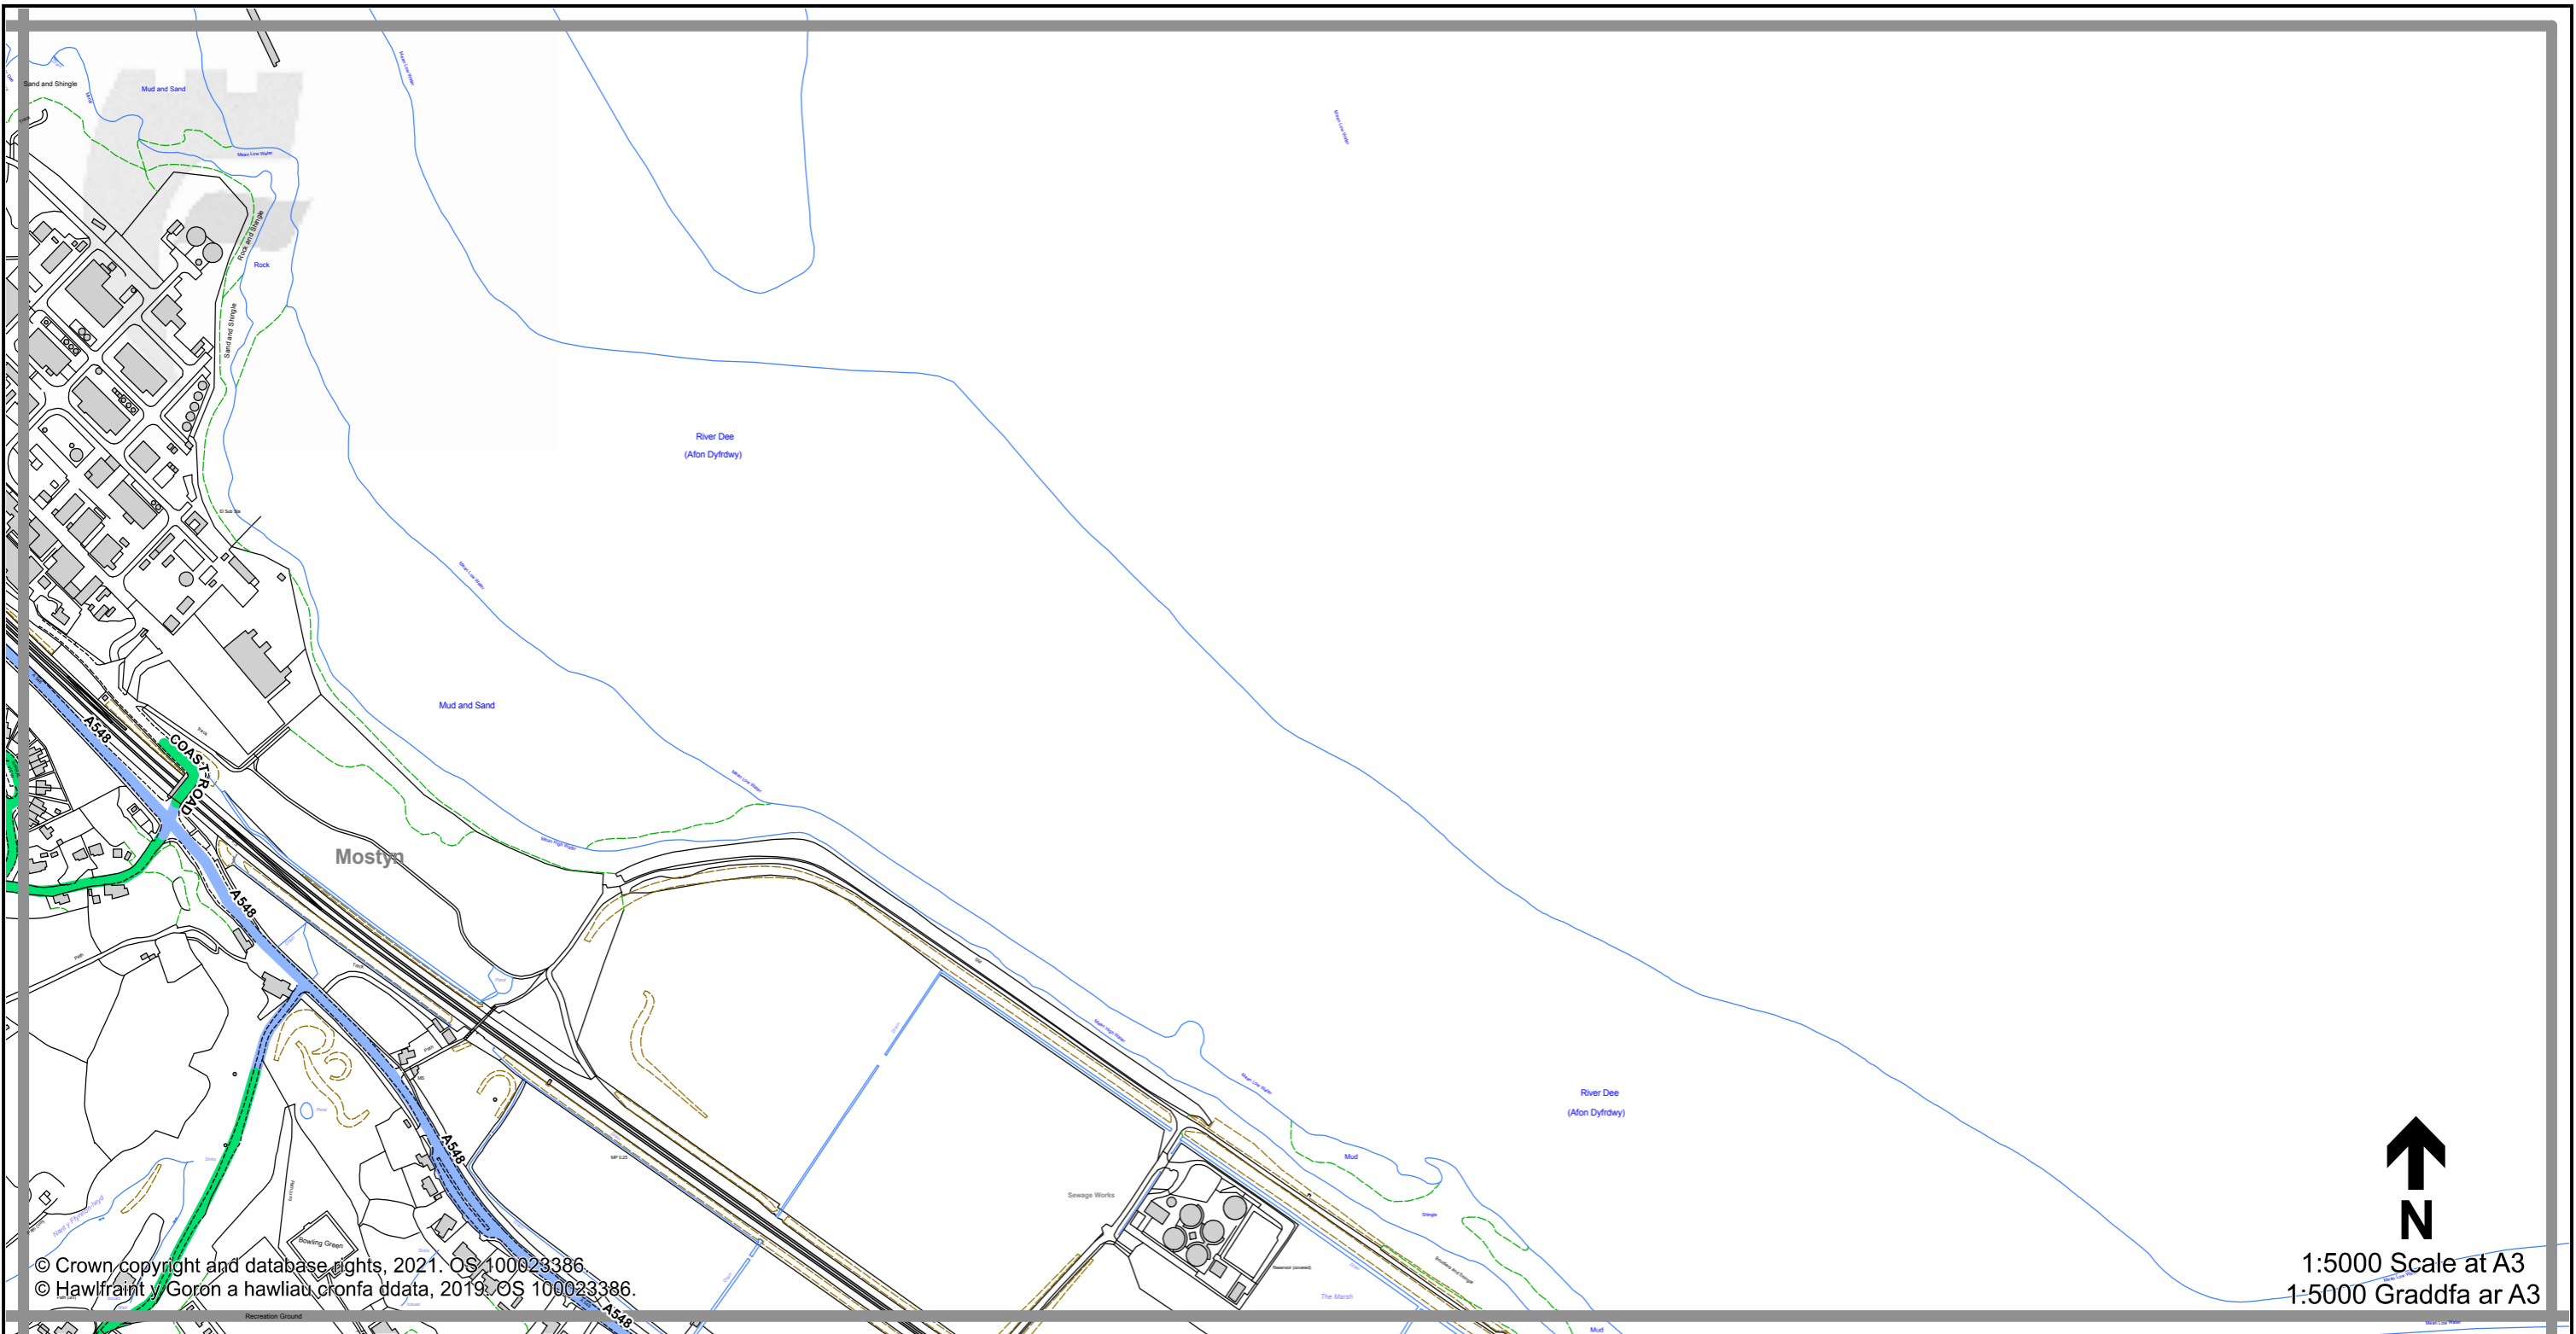

**Sheet
F27
Dalen**

Sheet Revision Number: **1**
 Rhif Adolgiad Y Ddalen:
 Sheet Active from: **03/09/2021**
 Dalen yn weithredol o:

© Crown copyright and database rights, 2021. OS 100023386.
 © Hawlfraint y Goron a hawliau cronfa ddata, 2019. OS 100023386.