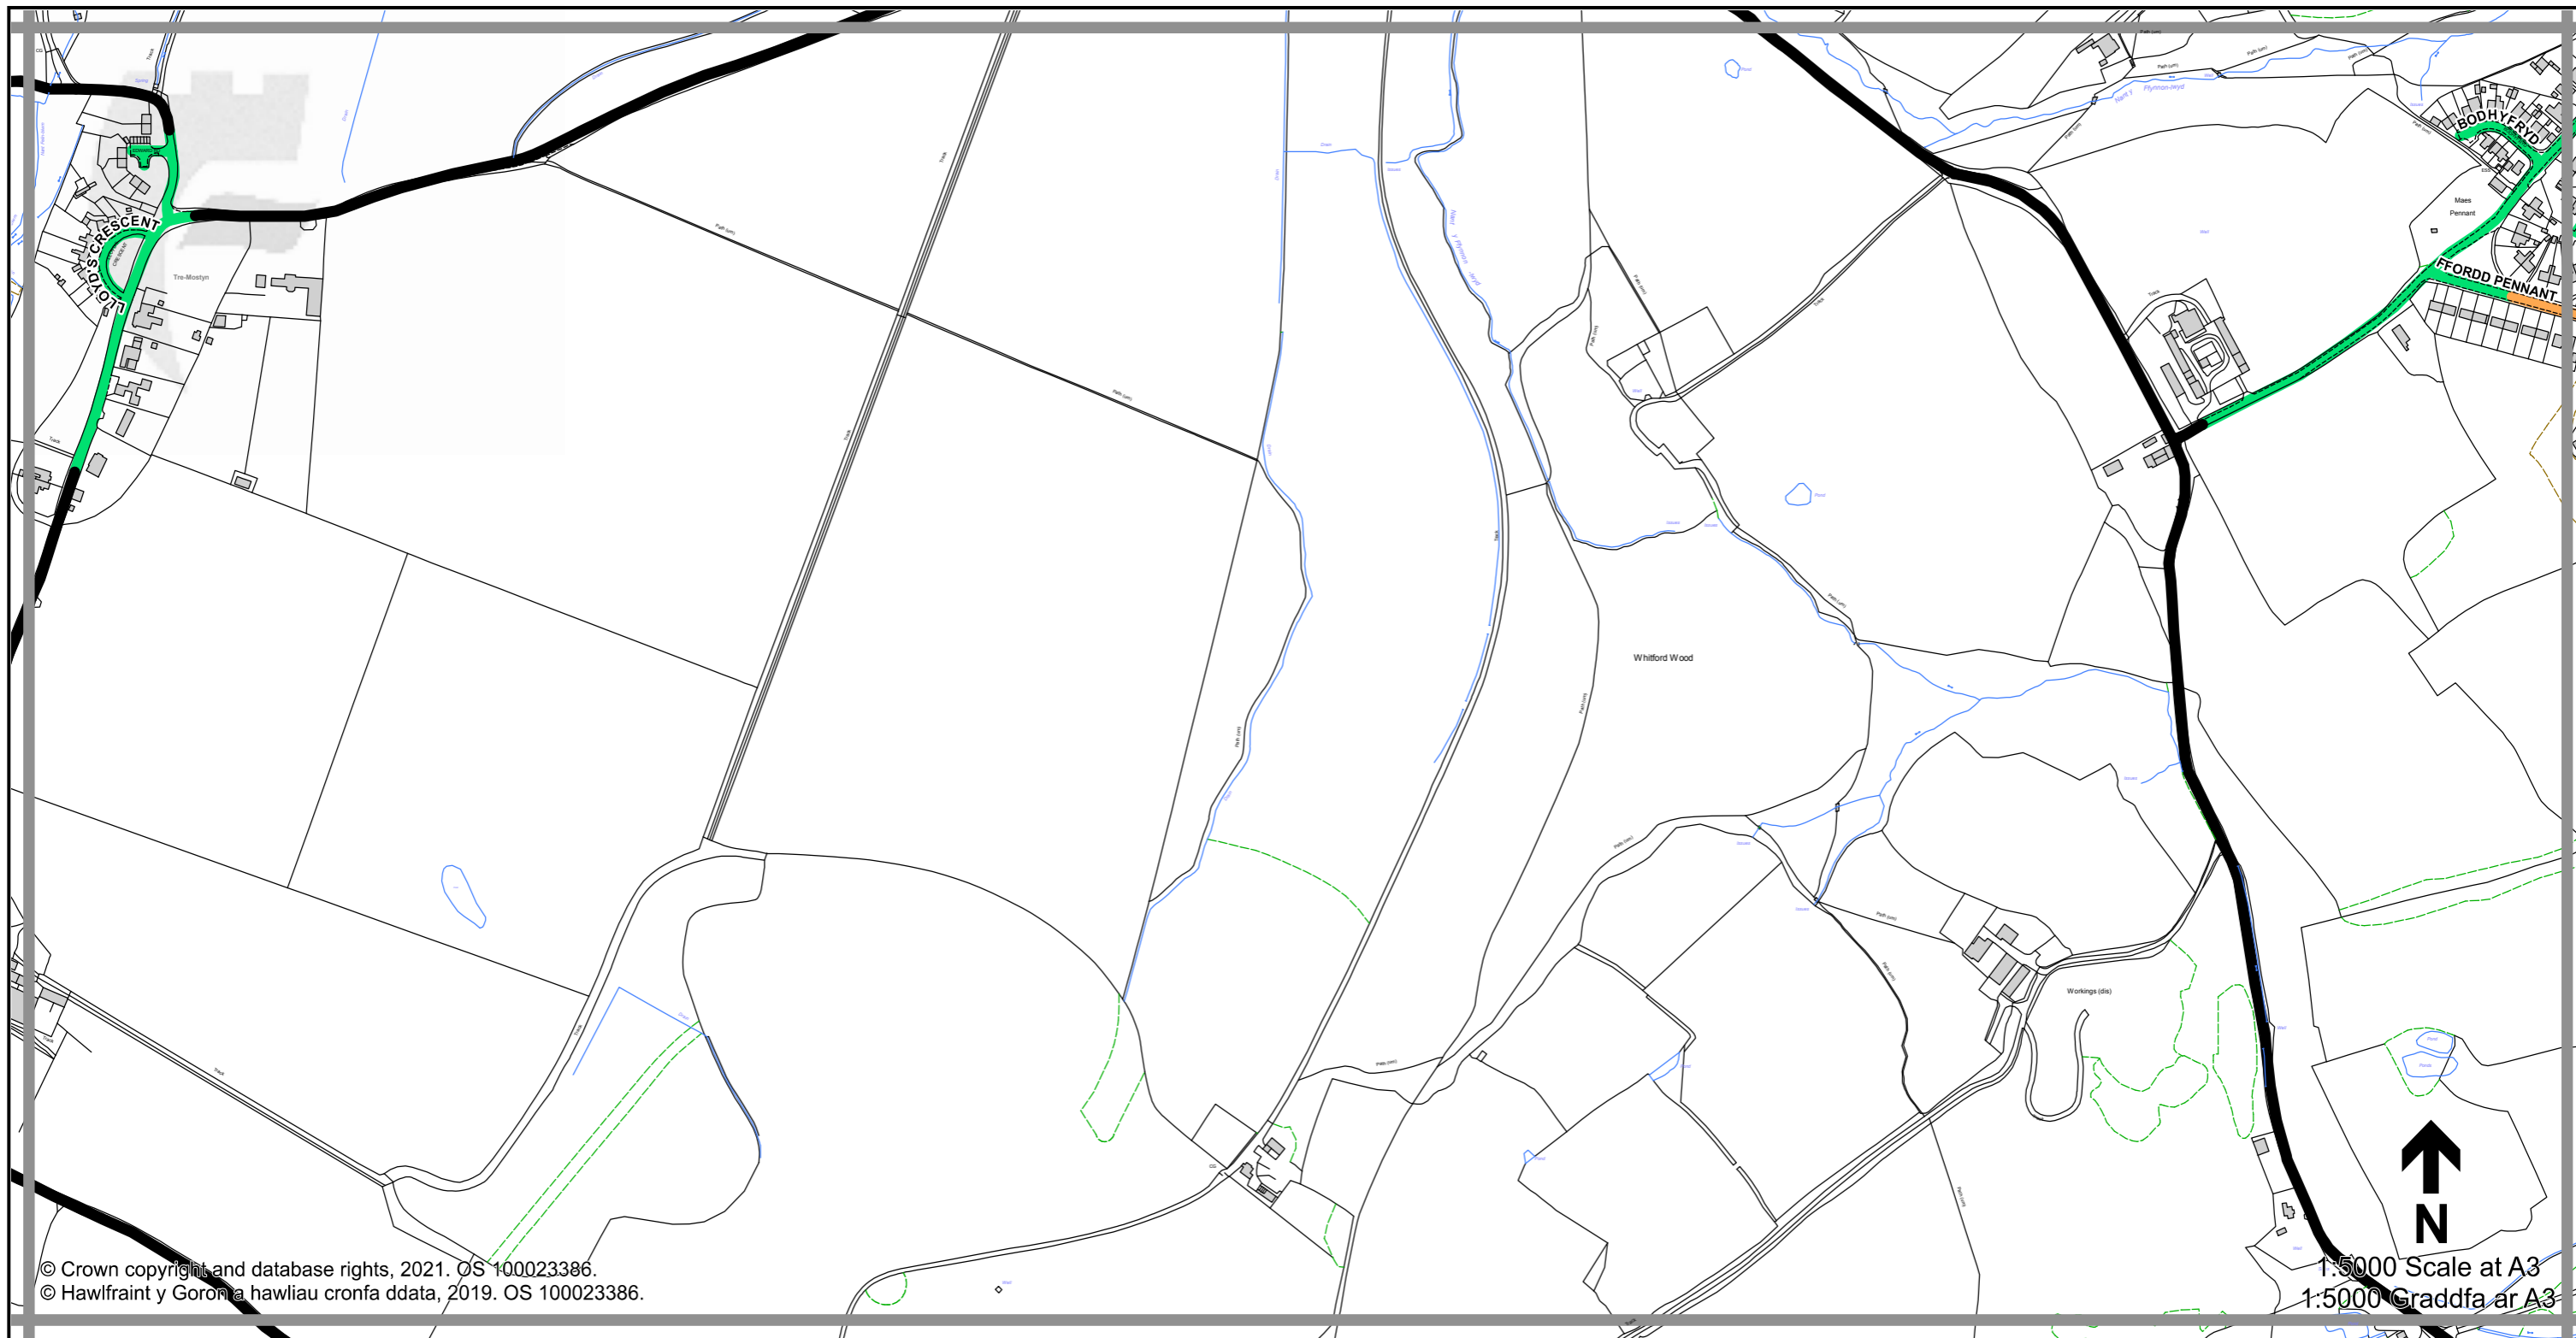

© Crown copyright and database rights, 2021. OS 100023386.
© Hawlfraint y Goron a hawliau cronfa ddata, 2019. OS 100023386.

1:5000 Scale at A3
1:5000 Graddfa ar A3

Legend / Eglurhad

- 20 mph / mya
- Restricted Road' (30mph)
  Ffordd Gyfyngedig (30mya)
- 30 mph by Order
  30 mya drwy Orchymyn
- 40 mph / mya
- 50 mph / mya
- National Speed Limit applies
  Terfyn Cyflymder Cenedlaethol yn berthnasol
- Derestricted by Order (National Speed Limit applies)
  Heb Gyfyngiad drwy Orchymyn (Terfyn Cyflymder Cenedlaethol yn berthnasol)
- Roads subject to separate Orders
  Ffyrdd sy'n destun Gorchmynion ar wahân
- County Boundary / Ffin y Sir

**THE FLINTSHIRE COUNTY COUNCIL (VARIOUS ROADS)
(20MPH, 30MPH, 40MPH, 50MPH AND NATIONAL SPEED LIMITS.
RESTRICTED AND DERESTRICTED ROADS) ORDER 2021.**

**GORCHYMYN (FFYRDD AMRYWIOL) (20MYA, 30MYA, 40MYA,
50MYA A'R TERFYNAU CYFLYMDER CENEDLAETHOL.
FFYRDD CYFYNGEDIG A FFYRDD HEB GYFYNGIAD)
CYNGOR SIR Y FFLINT 2021.**

**Sheet
E27
Dalen**

**Sheet Revision Number:
Rhif Adolgiad Y Ddalen: 1**
**Sheet Active from:
Dalen yn weithredol o: 03/09/2021**