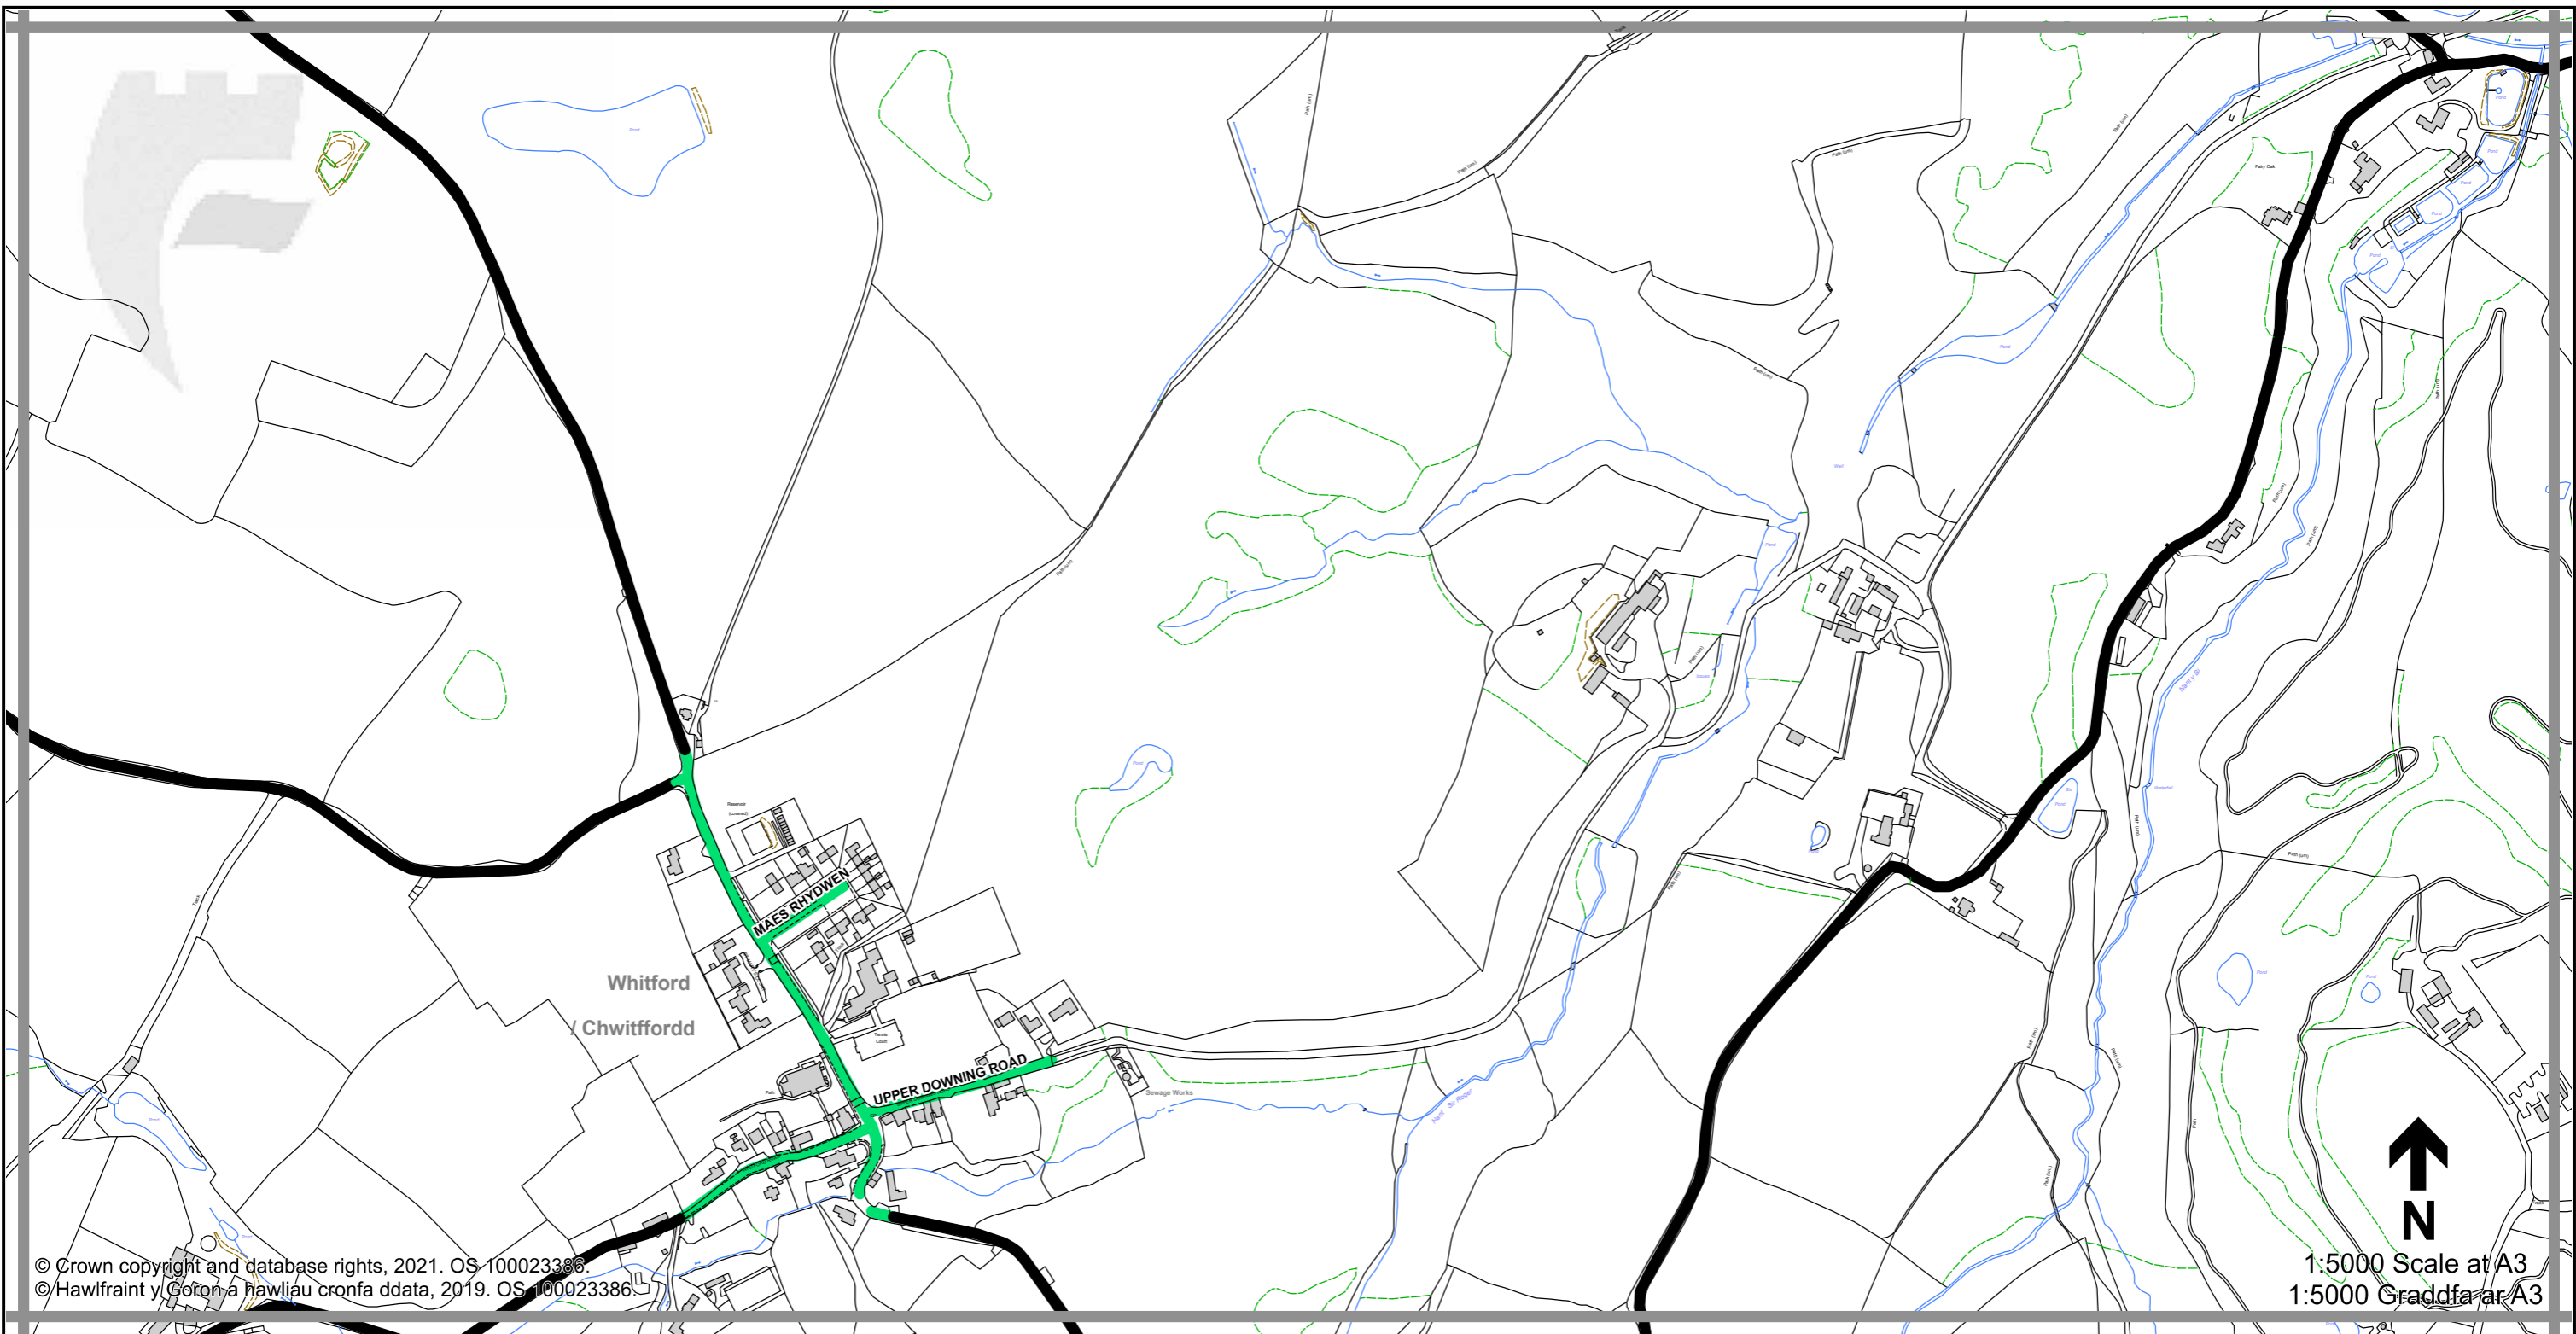

© Crown copyright and database rights, 2021. OS 100023386.
© Hawlfraint y Goron a hawliau cronfa ddata, 2019. OS 100023386.

1:5000 Scale at A3
1:5000 Graddfa ar A3

Legend / Eglurhad

- 20 mph / mya
- Restricted Road' (30mph)
  Ffordd Gyfyngedig (30mya)
- 30 mph by Order
  30 mya drwy Orchymyn
- 40 mph / mya
- 50 mph / mya
- National Speed Limit applies
  Terfyn Cyflymder Cenedlaethol yn berthnasol
- Derestricted by Order (National Speed Limit applies)
  Heb Gyfyngiad drwy Orchymyn (Terfyn Cyflymder Cenedlaethol yn berthnasol)
- Roads subject to separate Orders
  Ffyrdd sy'n destun Gorchmynion ar wahân
- County Boundary / Ffin y Sir

THE FLINTSHIRE COUNTY COUNCIL (VARIOUS ROADS) (20MPH, 30MPH, 40MPH, 50MPH AND NATIONAL SPEED LIMITS. RESTRICTED AND DERESTRICTED ROADS) ORDER 2021.

GORCHYMYN (FFYRDD AMRYWIOL) (20MYA, 30MYA, 40MYA, 50MYA A'R TERFYNAU CYFLYMDER CENEDLAETHOL. FFYRDD CYFYNGEDIG A FFYRDD HEB GYFYNGIAD) CYNGOR SIR Y FFLINT 2021.

**Sheet
E26
Dalen**

**Sheet Revision Number:
Rhif Adolgiad Y Ddalen: 1**
**Sheet Active from:
Dalen yn weithredol o: 03/09/2021**