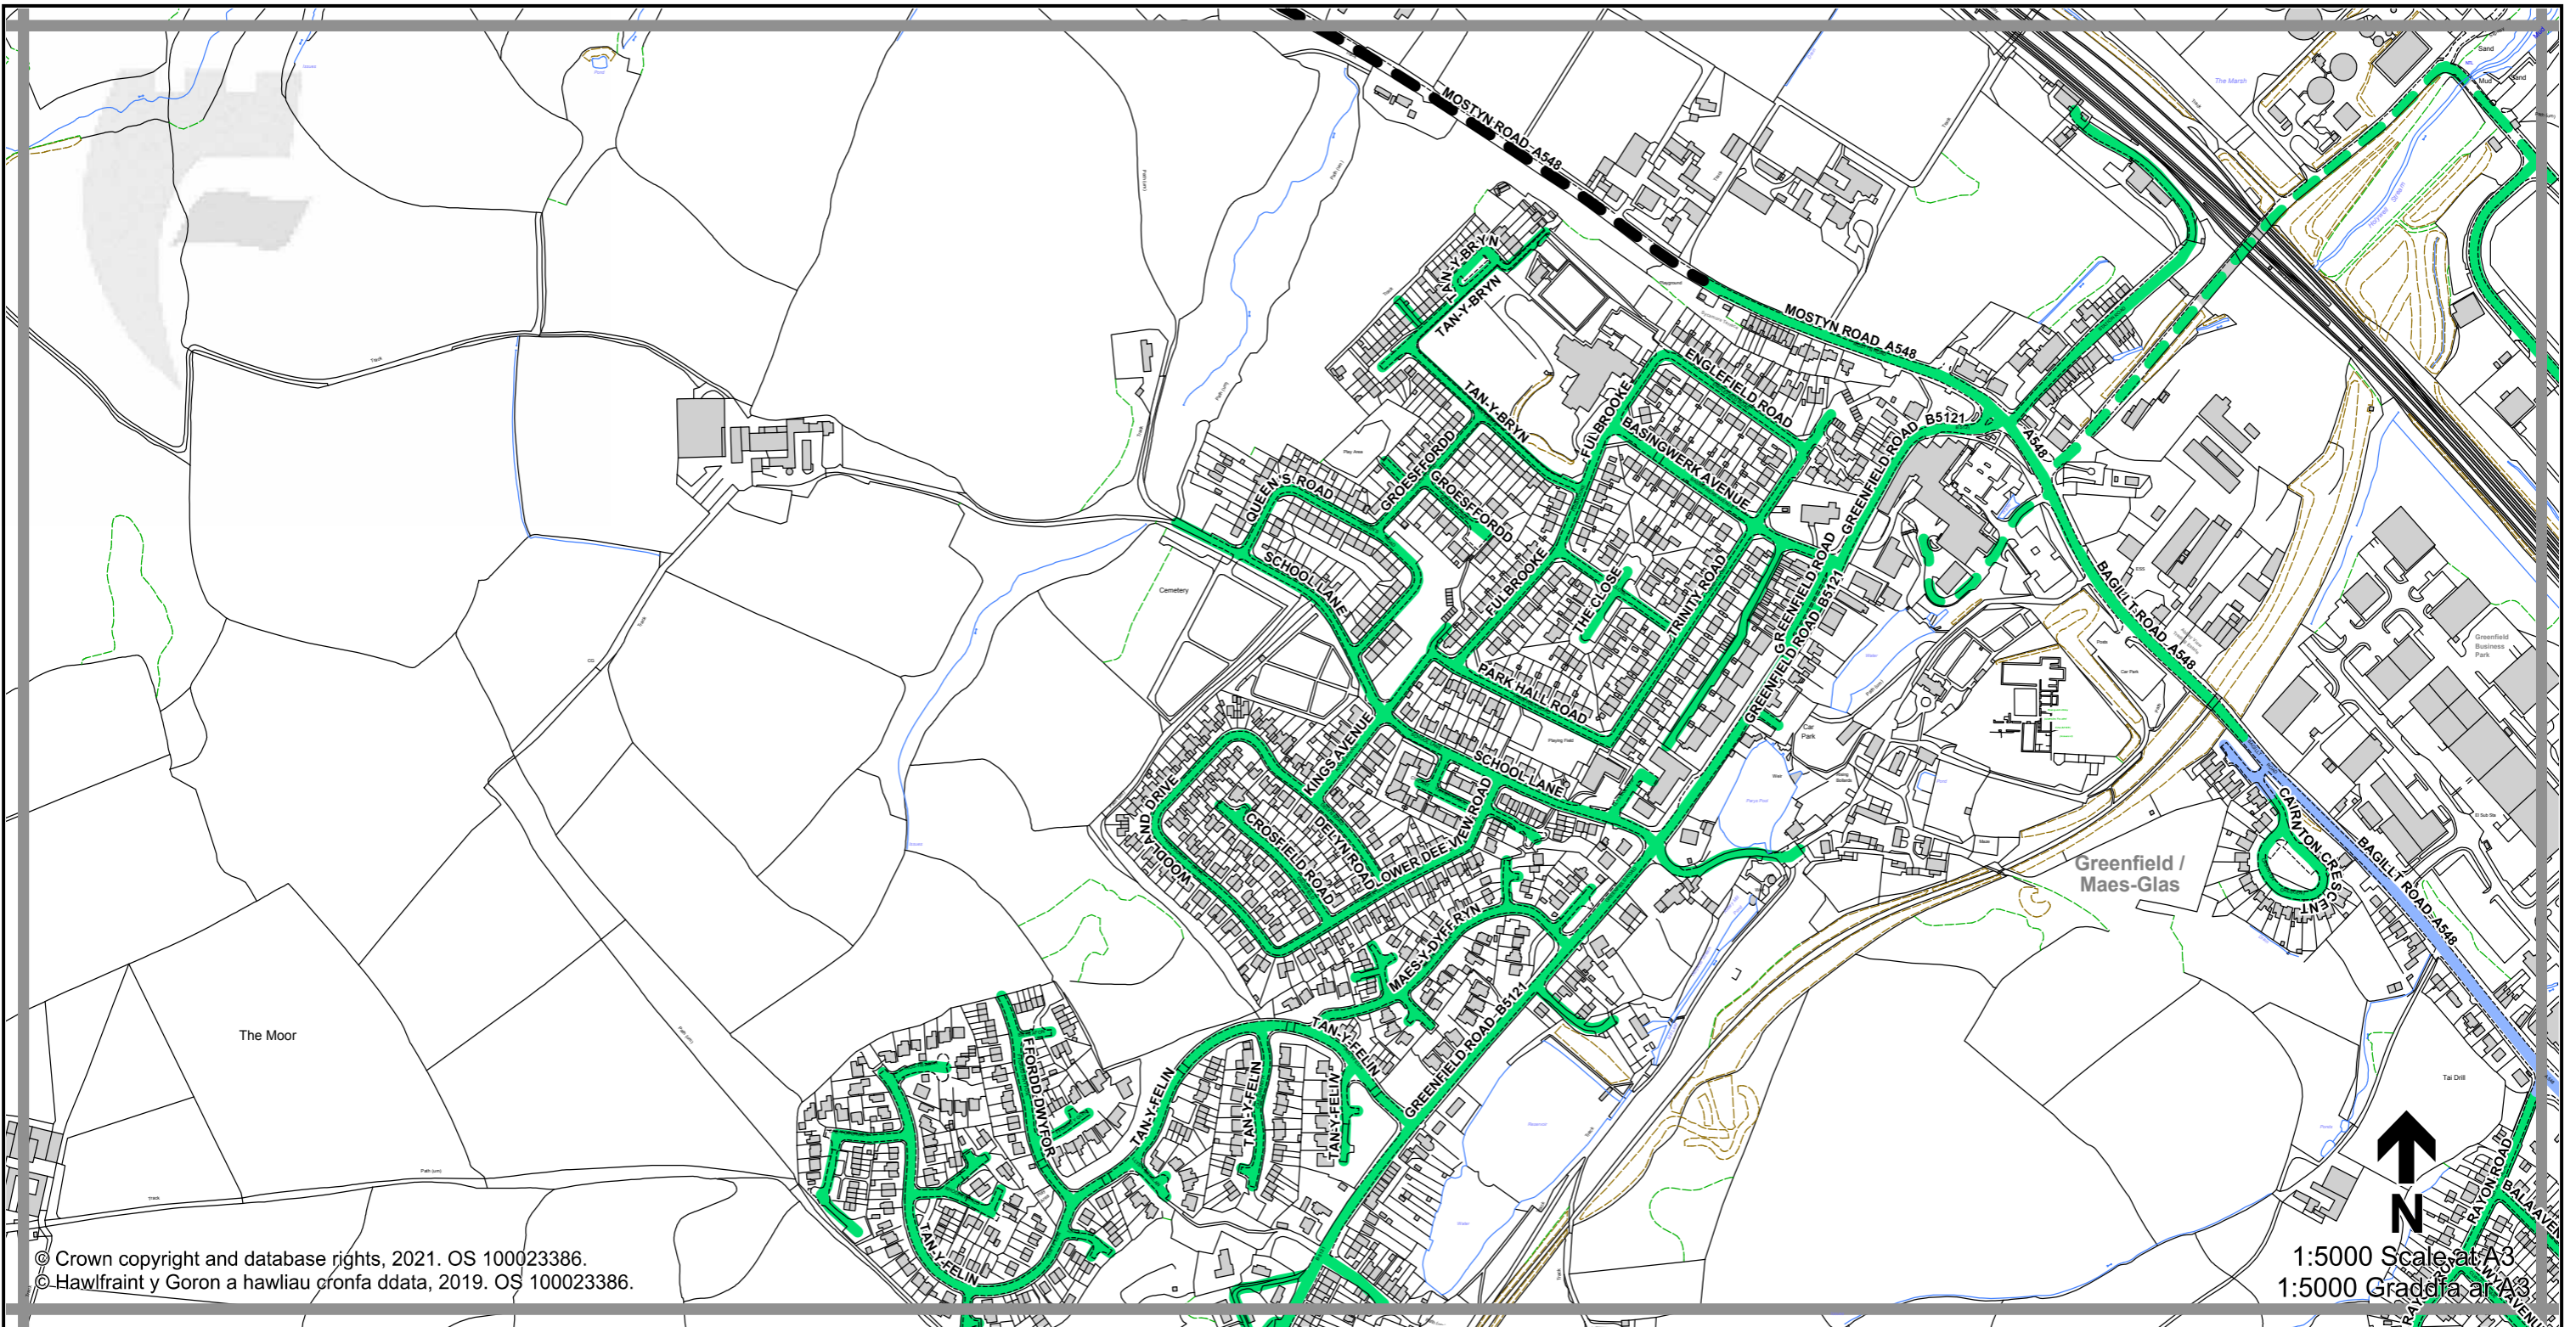

© Crown copyright and database rights, 2021. OS 100023386.
© Hawlfraint y Goron a hawliau cronfa ddata, 2019. OS 100023386.

1:5000 Scale at A3
1:5000 Graddfa ar A3

Legend / Eglurhad

- 20 mph / mya
- Restricted Road' (30mph)
  Ffordd Gyfyngedig (30mya)
- 30 mph by Order
  30 mya drwy Orchymyn
- 40 mph / mya
- 50 mph / mya
- National Speed Limit applies
  Terfyn Cyflymder Cenedlaethol yn berthnasol
- Derestricted by Order (National Speed Limit applies)
  Heb Gyfyngiad drwy Orchymyn (Terfyn Cyflymder Cenedlaethol yn berthnasol)
- Roads subject to separate Orders
  Ffyrdd sy'n destun Gorchmynion ar wahân
- County Boundary / Ffin y Sir

**THE FLINTSHIRE COUNTY COUNCIL (VARIOUS ROADS)
(20MPH, 30MPH, 40MPH, 50MPH AND NATIONAL SPEED LIMITS.
RESTRICTED AND DERESTRICTED ROADS) ORDER 2021.**

**GORCHYMYN (FFYRDD AMRYWIOL) (20MYA, 30MYA, 40MYA,
50MYA A'R TERFYNAU CYFLYMDER CENEDLAETHOL.
FFYRDD CYFYNGEDIG A FFYRDD HEB GYFYNGIAD)
CYNGOR SIR Y FFLINT 2021.**

**Sheet
G25
Dalen**

**Sheet Revision Number:
Rhif Adolgiad Y Ddalen: 1**
**Sheet Active from:
Dalen yn weithredol o: 03/09/2021**