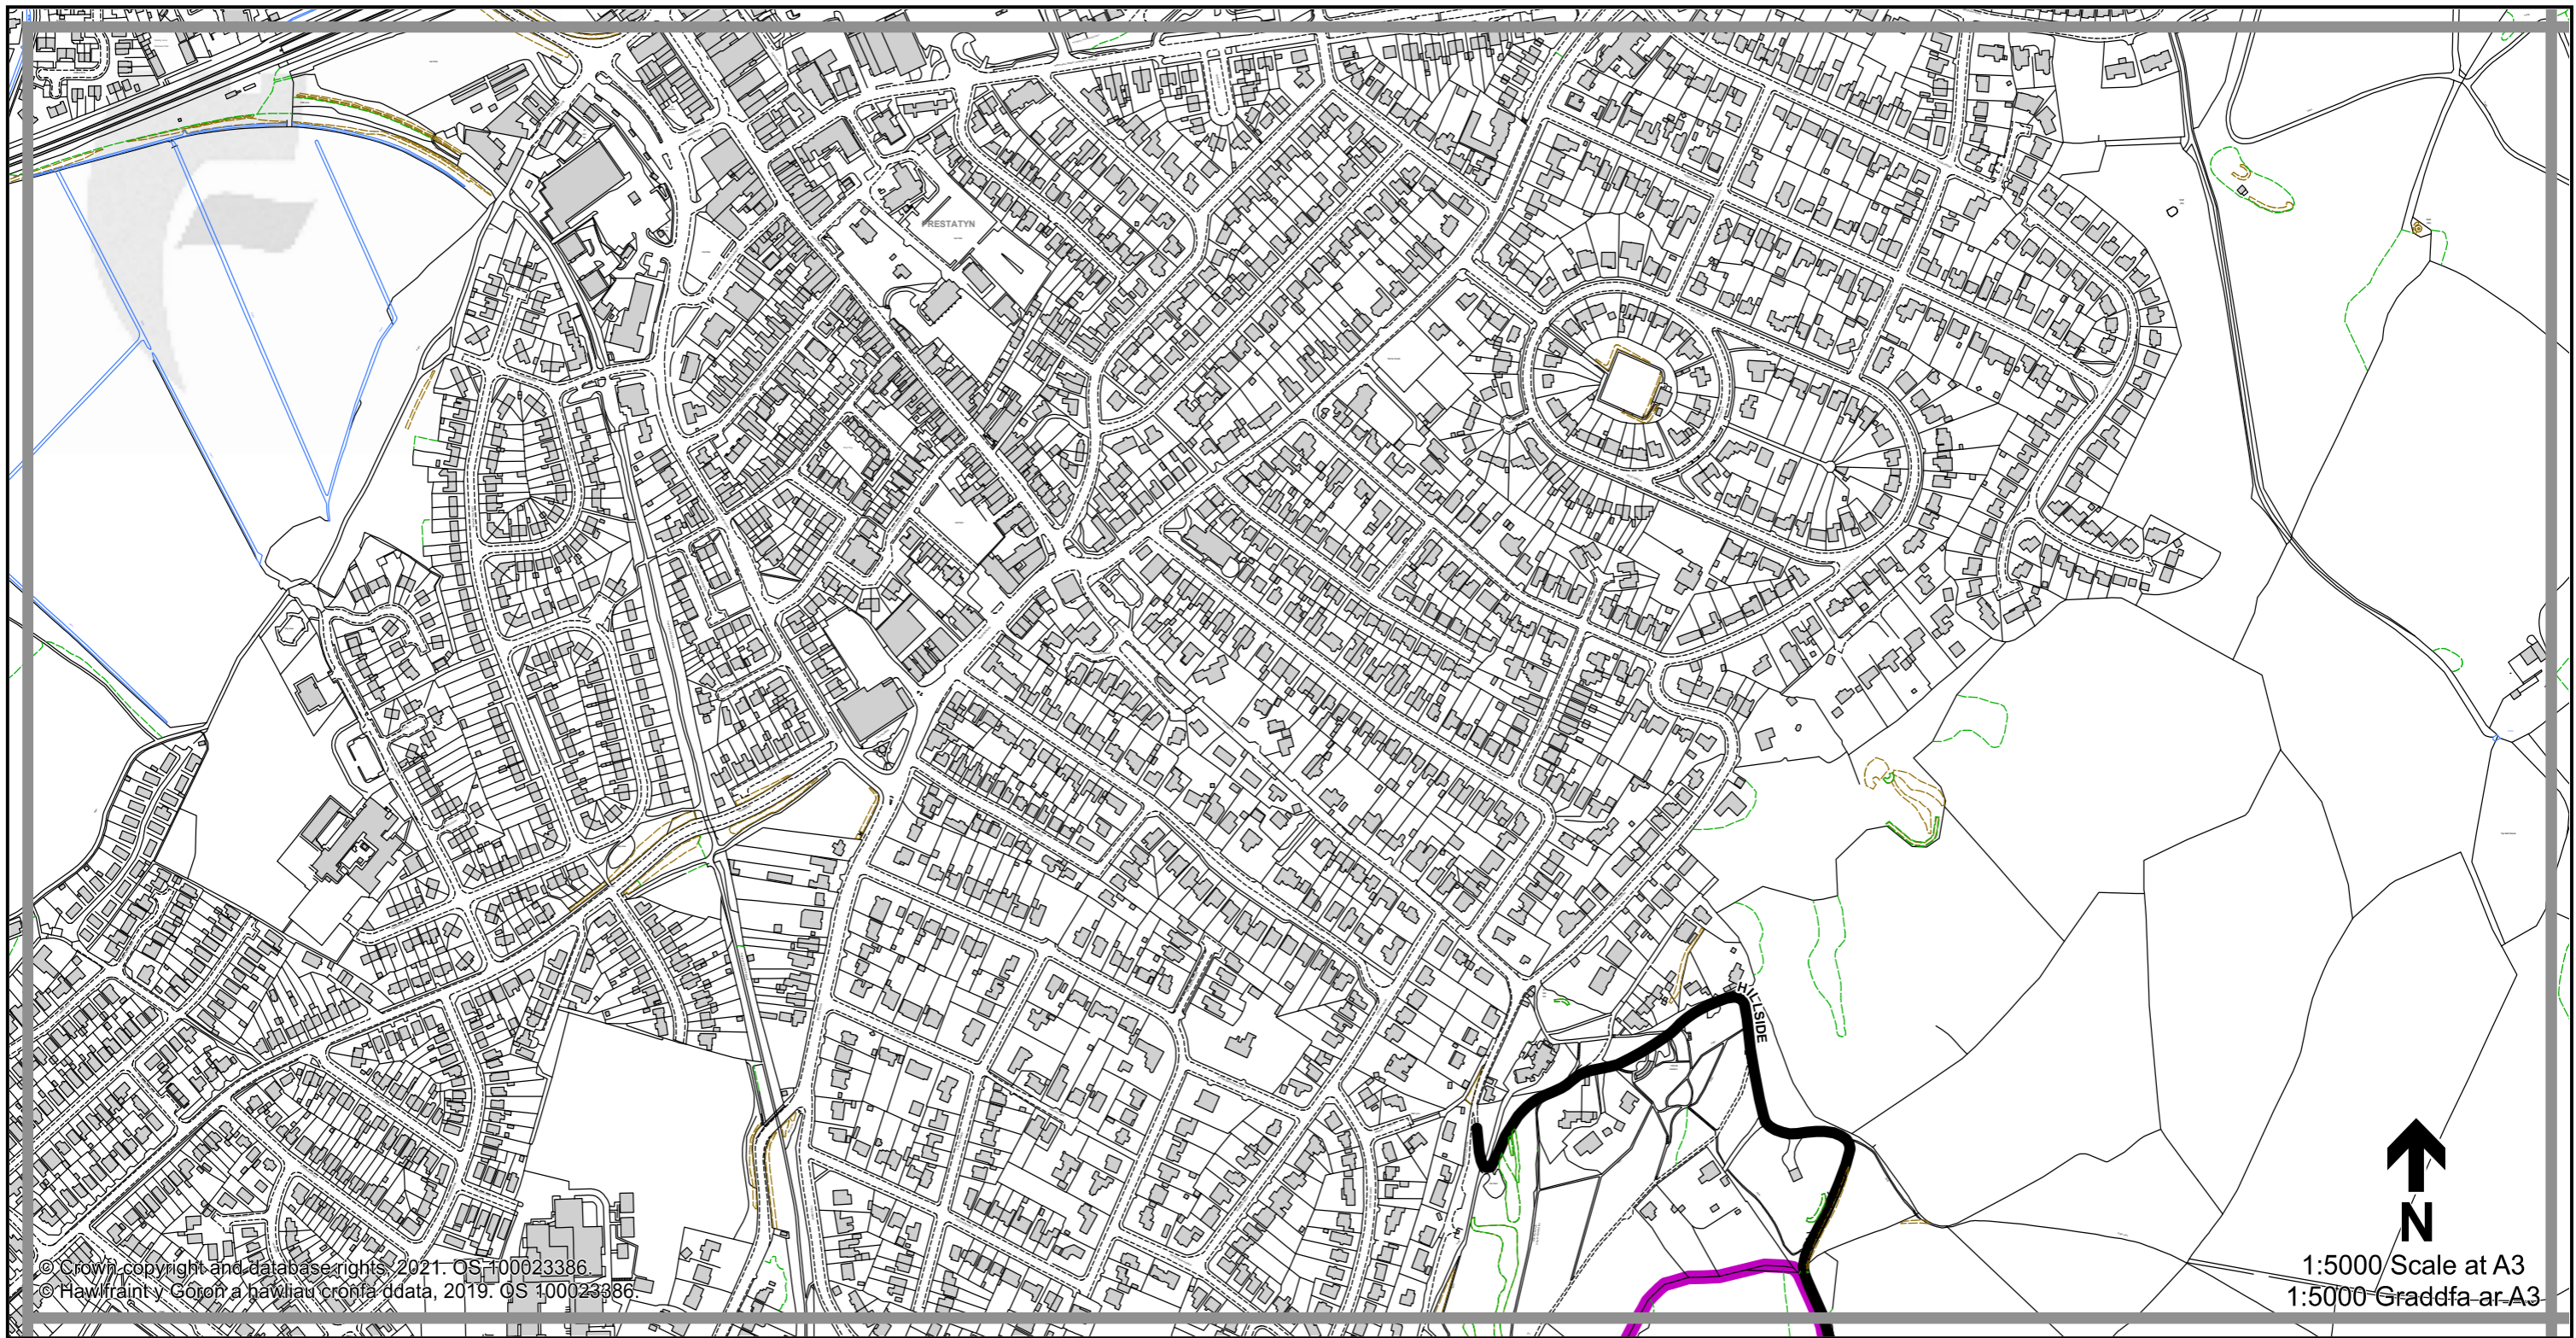

© Crown copyright and database rights, 2021. OS 100023386.
© Hawlfraint y Goron a hawliau cronfa ddata, 2019. OS 100023386.

1:5000 Scale at A3
1:5000 Graddfa ar A3

Legend / Eglurhad

- 20 mph / mya
- Restricted Road' (30mph)
  Ffordd Gyfyngedig (30mya)
- 30 mph by Order
  30 mya drwy Orchymyn
- 40 mph / mya
- 50 mph / mya
- National Speed Limit applies
  Terfyn Cyflymder Cenedlaethol yn berthnasol
- Derestricted by Order (National Speed Limit applies)
  Heb Gyfyngiad drwy Orchymyn (Terfyn Cyflymder Cenedlaethol yn berthnasol)
- Roads subject to separate Orders
  Ffyrdd sy'n destun Gorchmynion ar wahân
- County Boundary / Ffin y Sir

THE FLINTSHIRE COUNTY COUNCIL (VARIOUS ROADS) (20MPH, 30MPH, 40MPH, 50MPH AND NATIONAL SPEED LIMITS. RESTRICTED AND DERESTRICTED ROADS) ORDER 2021.

GORCHYMYN (FFYRDD AMRYWIOL) (20MYA, 30MYA, 40MYA, 50MYA A'R TERFYNAU CYFLYMDER CENEDLAETHOL. FFYRDD CYFYNGEDIG A FFYRDD HEB GYFYNGIAD) CYNGOR SIR Y FFLINT 2021.

**Sheet
A30
Dalen**

Sheet Revision Number:
Rhif Adolgiad Y Ddalen: **1**

Sheet Active from:
Dalen yn weithredol o: **03/09/2021**