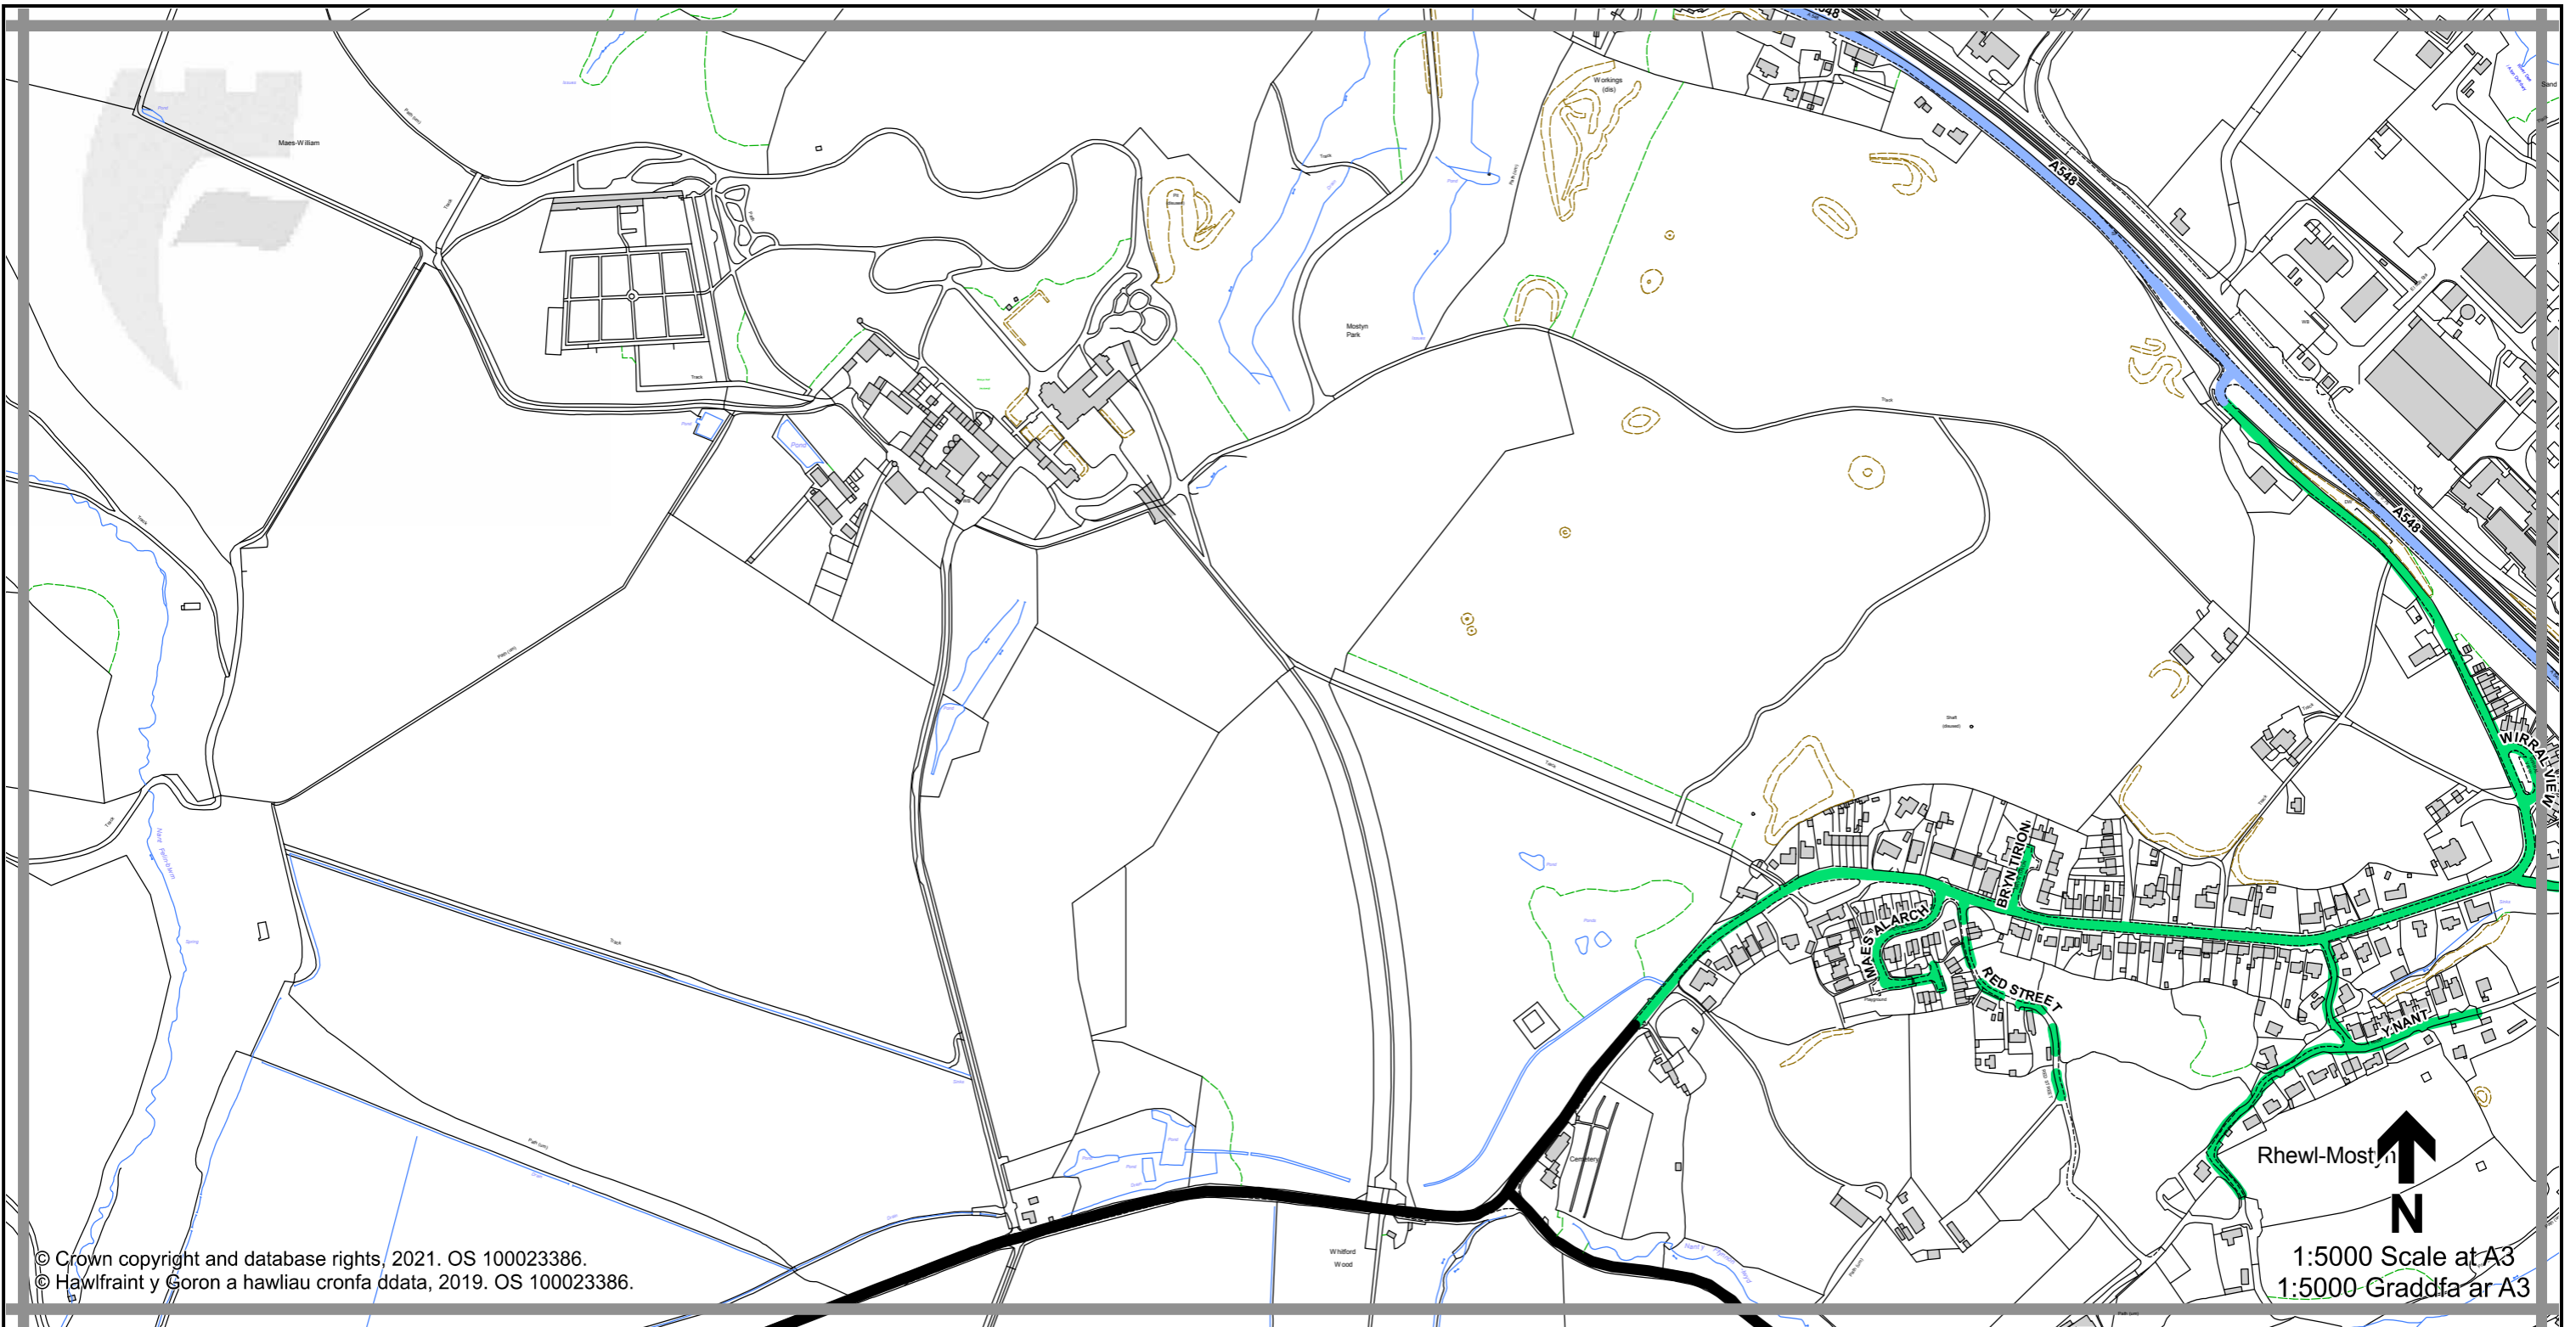

© Crown copyright and database rights, 2021. OS 100023386.
© Hawlfraint y Goron a hawliau cronfa ddata, 2019. OS 100023386.

Rhewl-Mostyn
↑
N
1:5000 Scale at A3
1:5000 Graddfa ar A3

Legend / Eglurhad

- 20 mph / mya
- Restricted Road' (30mph)
  Ffordd Gyfyngedig (30mya)
- 30 mph by Order
  30 mya drwy Orchymyn
- 40 mph / mya
- 50 mph / mya
- National Speed Limit applies
  Terfyn Cyflymder Cenedlaethol yn berthnasol
- Derestricted by Order (National Speed Limit applies)
  Heb Gyfyngiad drwy Orchymyn (Terfyn Cyflymder Cenedlaethol yn berthnasol)
- Roads subject to separate Orders
  Ffyrdd sy'n destun Gorchmynion ar wahân
- County Boundary / Ffin y Sir

THE FLINTSHIRE COUNTY COUNCIL (VARIOUS ROADS) (20MPH, 30MPH, 40MPH, 50MPH AND NATIONAL SPEED LIMITS. RESTRICTED AND DERESTRICTED ROADS) ORDER 2021.

GORCHYMYN (FFYRDD AMRYWIOL) (20MYA, 30MYA, 40MYA, 50MYA A'R TERFYNAU CYFLYMDER CENEDLAETHOL. FFYRDD CYFYNGEDIG A FFYRDD HEB GYFYNGIAD) CYNGOR SIR Y FFLINT 2021.

**Sheet
E28
Dalen**

Sheet Revision Number:
Rhif Adolgiad Y Ddalen: **1**
Sheet Active from:
Dalen yn weithredol o: **03/09/2021**