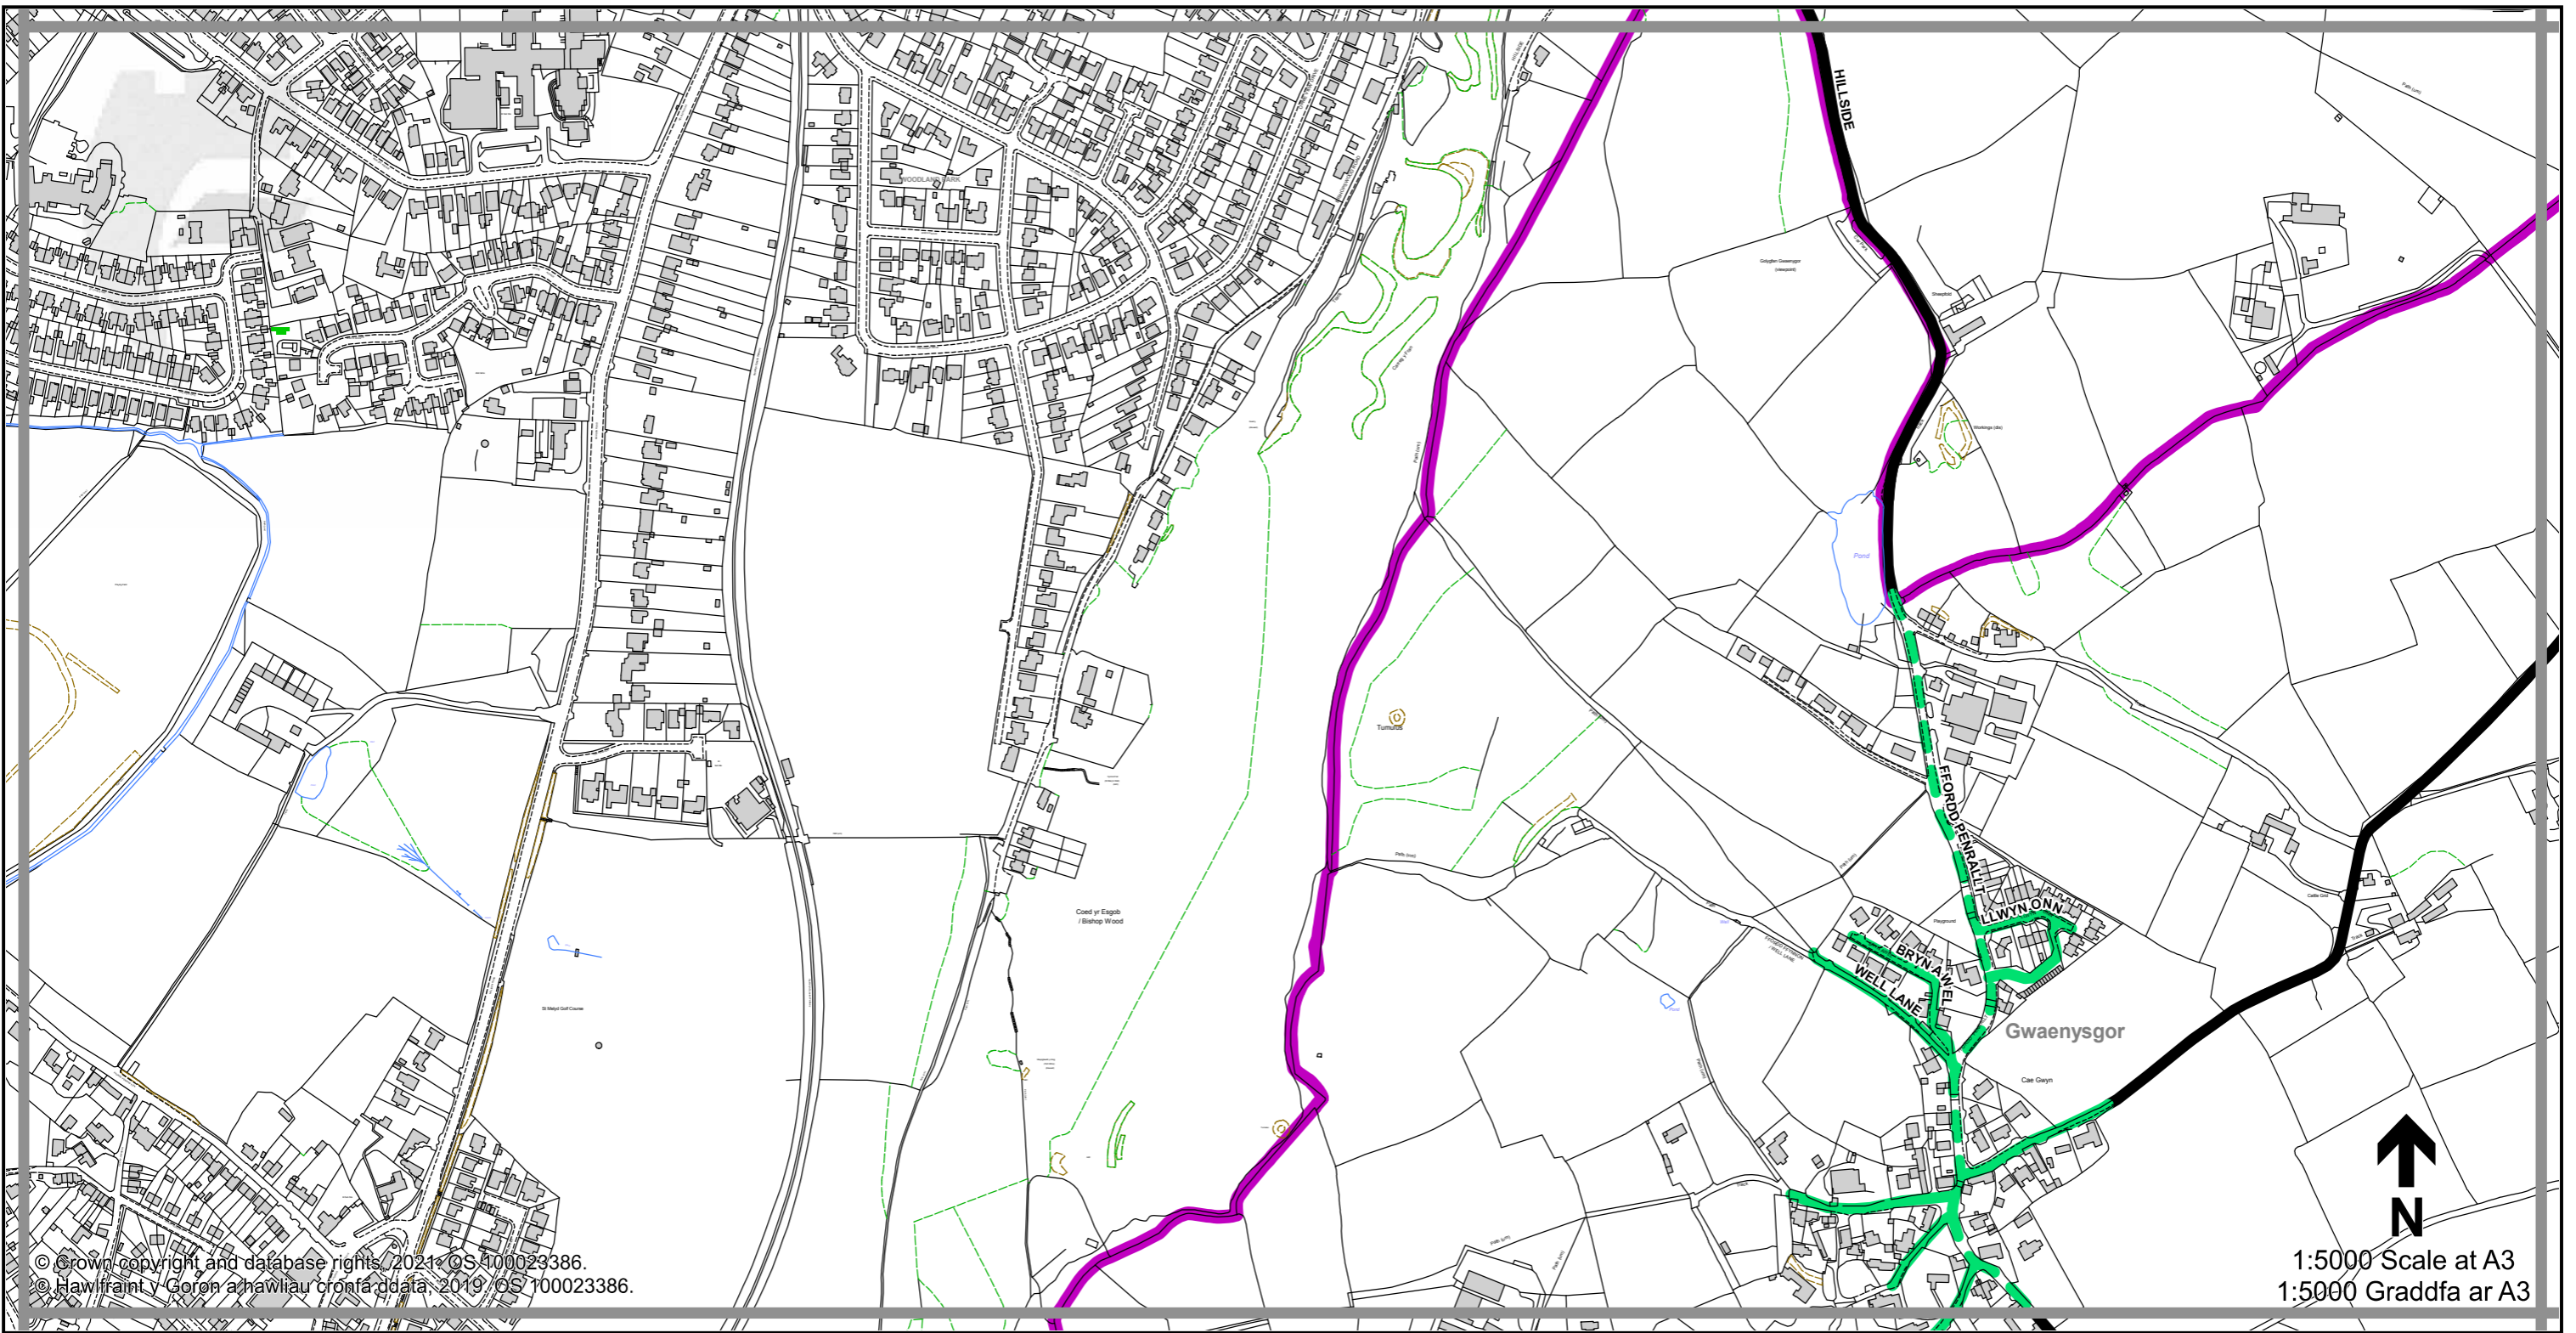

Legend / Eglurhad

- 20 mph / mya
- Restricted Road' (30mph)
  Ffordd Gyfyngedig (30mya)
- 30 mph by Order
  30 mya drwy Orchymyn
- 40 mph / mya
- 50 mph / mya
- National Speed Limit applies
  Terfyn Cyflymder Cenedlaethol yn berthnasol
- Derestricted by Order (National Speed Limit applies)
  Heb Gyfyngiad drwy Orchymyn (Terfyn Cyflymder Cenedlaethol yn berthnasol)
- Roads subject to separate Orders
  Ffyrdd sy'n destun Gorchmynion ar wahân
- County Boundary / Ffin y Sir

THE FLINTSHIRE COUNTY COUNCIL (VARIOUS ROADS) (20MPH, 30MPH, 40MPH, 50MPH AND NATIONAL SPEED LIMITS. RESTRICTED AND DERESTRICTED ROADS) ORDER 2021.

GORCHYMYN (FFYRDD AMRYWIOL) (20MYA, 30MYA, 40MYA, 50MYA A'R TERFYNAU CYFLYMDER CENEDLAETHOL. FFYRDD CYFYNGEDIG A FFYRDD HEB GYFYNGIAD) CYNGOR SIR Y FFLINT 2021.

**Sheet
A29
Dalen**

**Sheet Revision Number:
Rhif Adolgiad Y Ddalen: 1**

**Sheet Active from:
Dalen yn weithredol o: 03/09/2021**