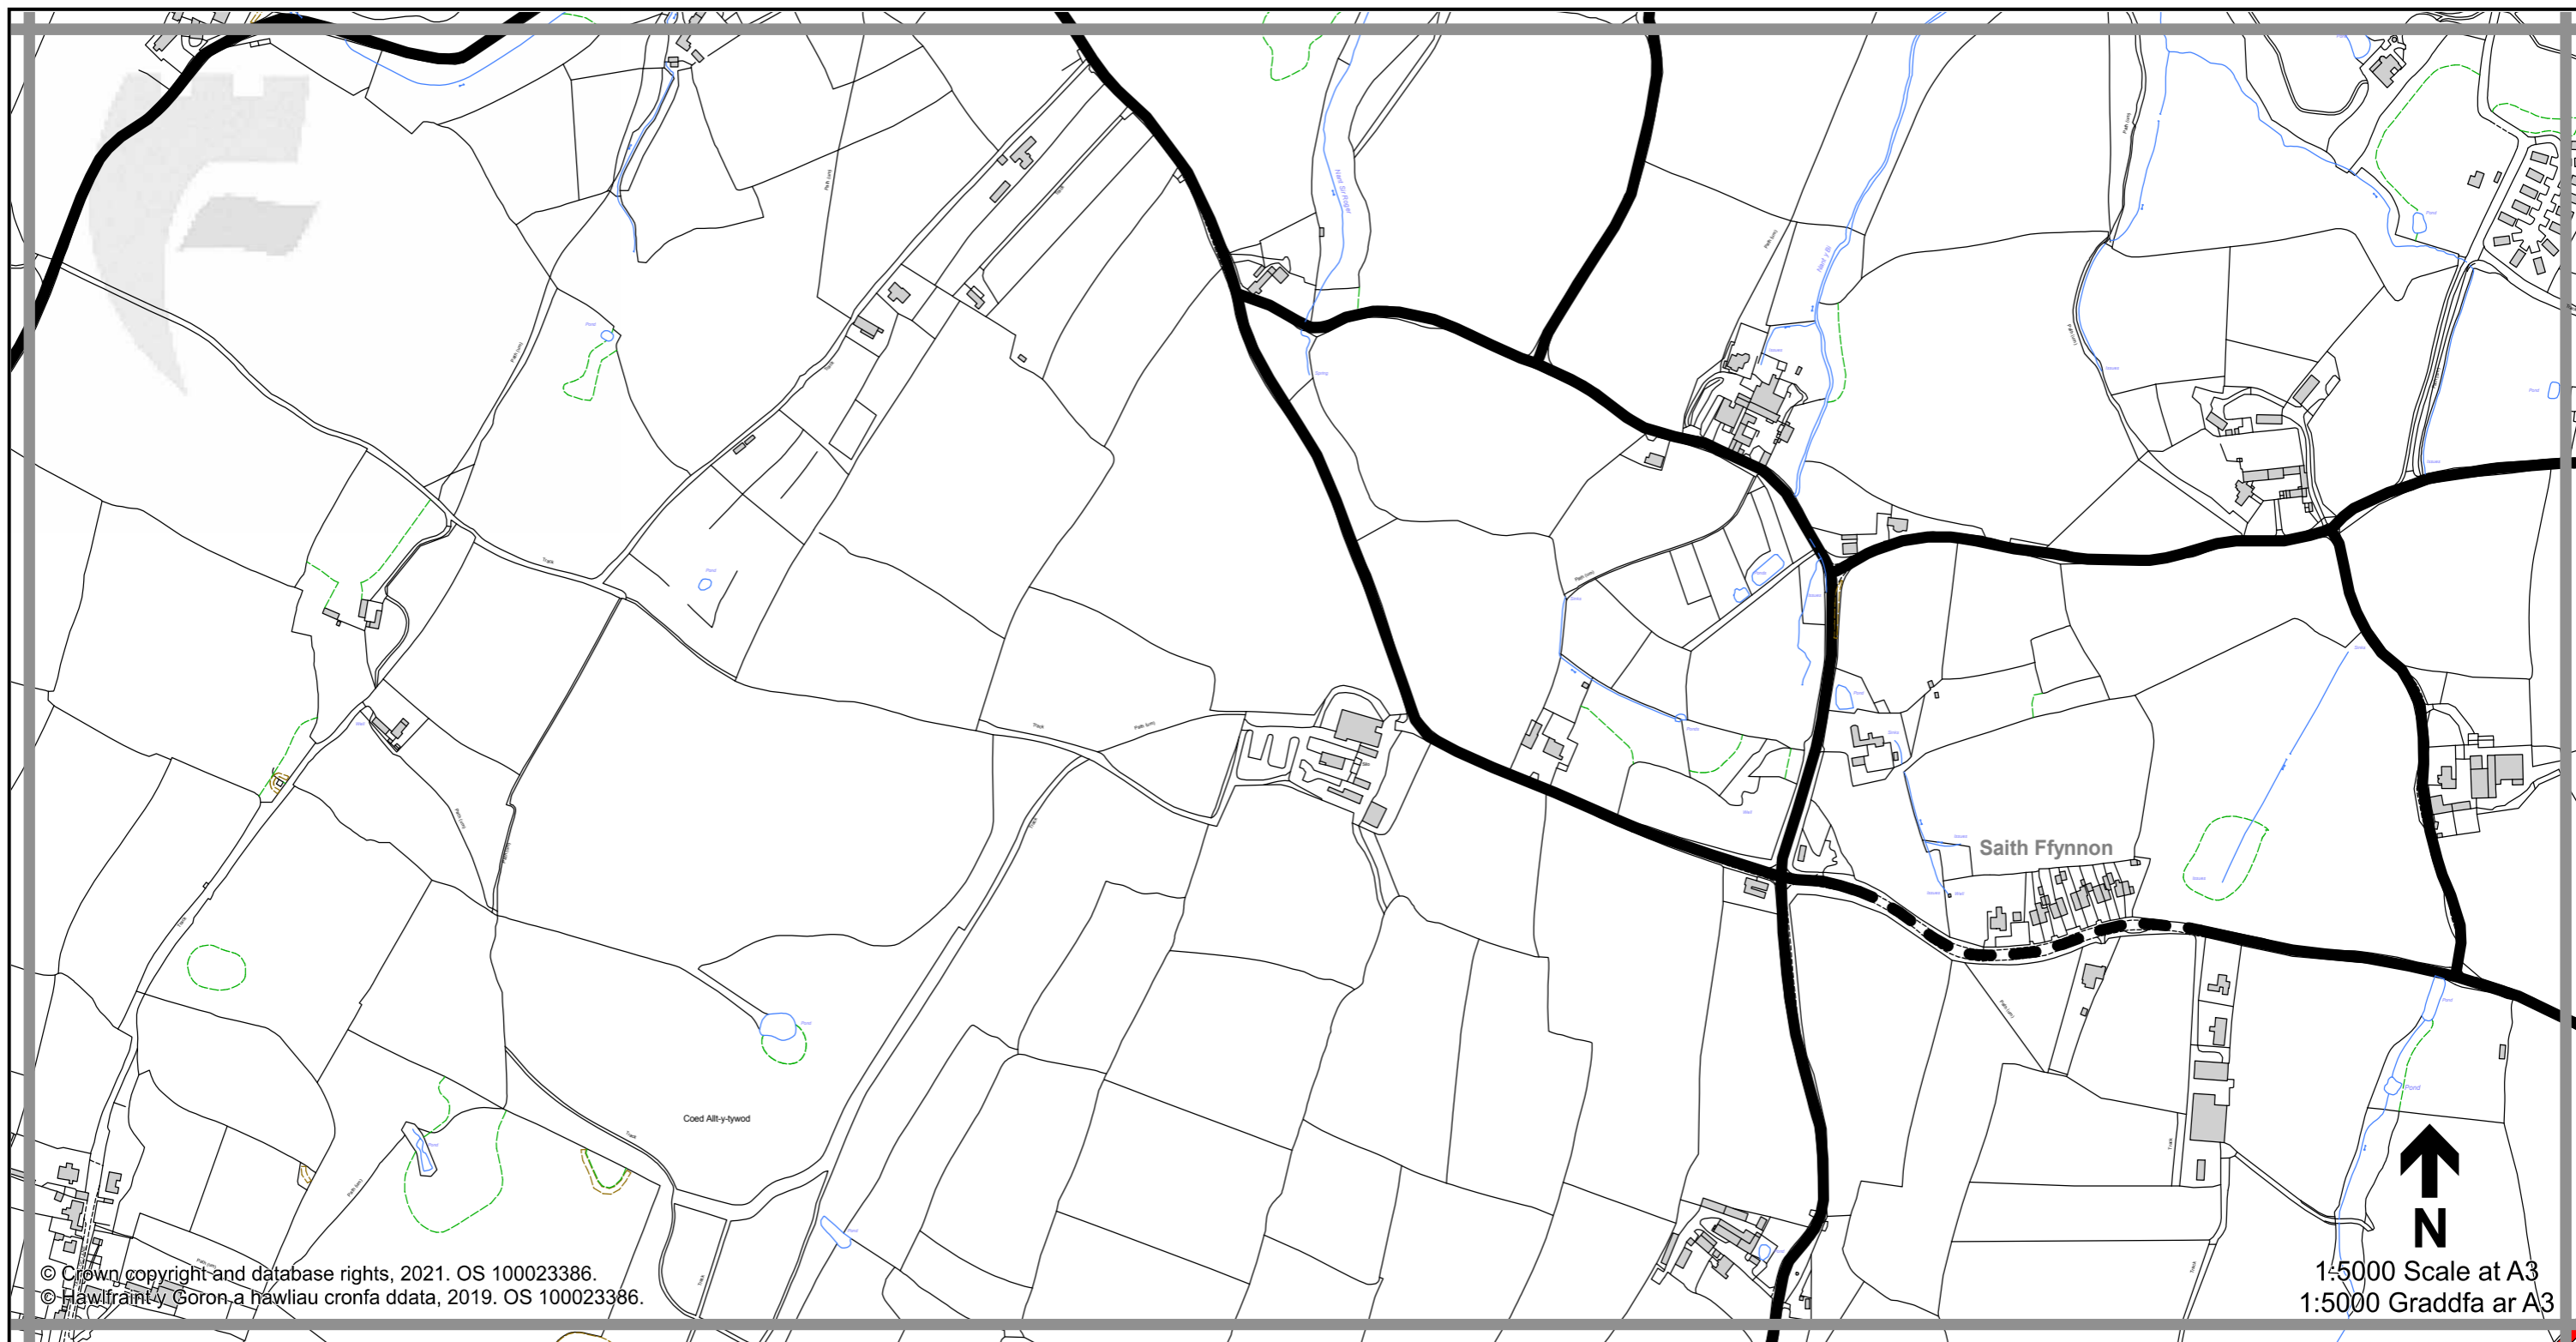

© Crown copyright and database rights, 2021. OS 100023386.
© Hawlfraint y Goron a hawliau cronfa ddata, 2019. OS 100023386.

1:5000 Scale at A3
1:5000 Graddfa ar A3

Legend / Eglurhad

- 20 mph / mya
- Restricted Road' (30mph)
  Ffordd Gyfyngedig (30mya)
- 30 mph by Order
  30 mya drwy Orchymyn
- 40 mph / mya
- 50 mph / mya
- National Speed Limit applies
  Terfyn Cyflymder Cenedlaethol yn berthnasol
- Derestricted by Order (National Speed Limit applies)
  Heb Gyfyngiad drwy Orchymyn (Terfyn Cyflymder Cenedlaethol yn berthnasol)
- Roads subject to separate Orders
  Ffyrdd sy'n destun Gorchmynion ar wahân
- County Boundary / Ffin y Sir

**THE FLINTSHIRE COUNTY COUNCIL (VARIOUS ROADS)
(20MPH, 30MPH, 40MPH, 50MPH AND NATIONAL SPEED LIMITS.
RESTRICTED AND DERESTRICTED ROADS) ORDER 2021.**

**GORCHYMYN (FFYRDD AMRYWIOL) (20MYA, 30MYA, 40MYA,
50MYA A'R TERFYNAU CYFLYMDER CENEDLAETHOL.
FFYRDD CYFYNGEDIG A FFYRDD HEB GYFYNGIAD)
CYNGOR SIR Y FFLINT 2021.**

**Sheet
E25
Dalen**

**Sheet Revision Number:
Rhif Adolgiad Y Ddalen: 1**
**Sheet Active from:
Dalen yn weithredol o: 03/09/2021**