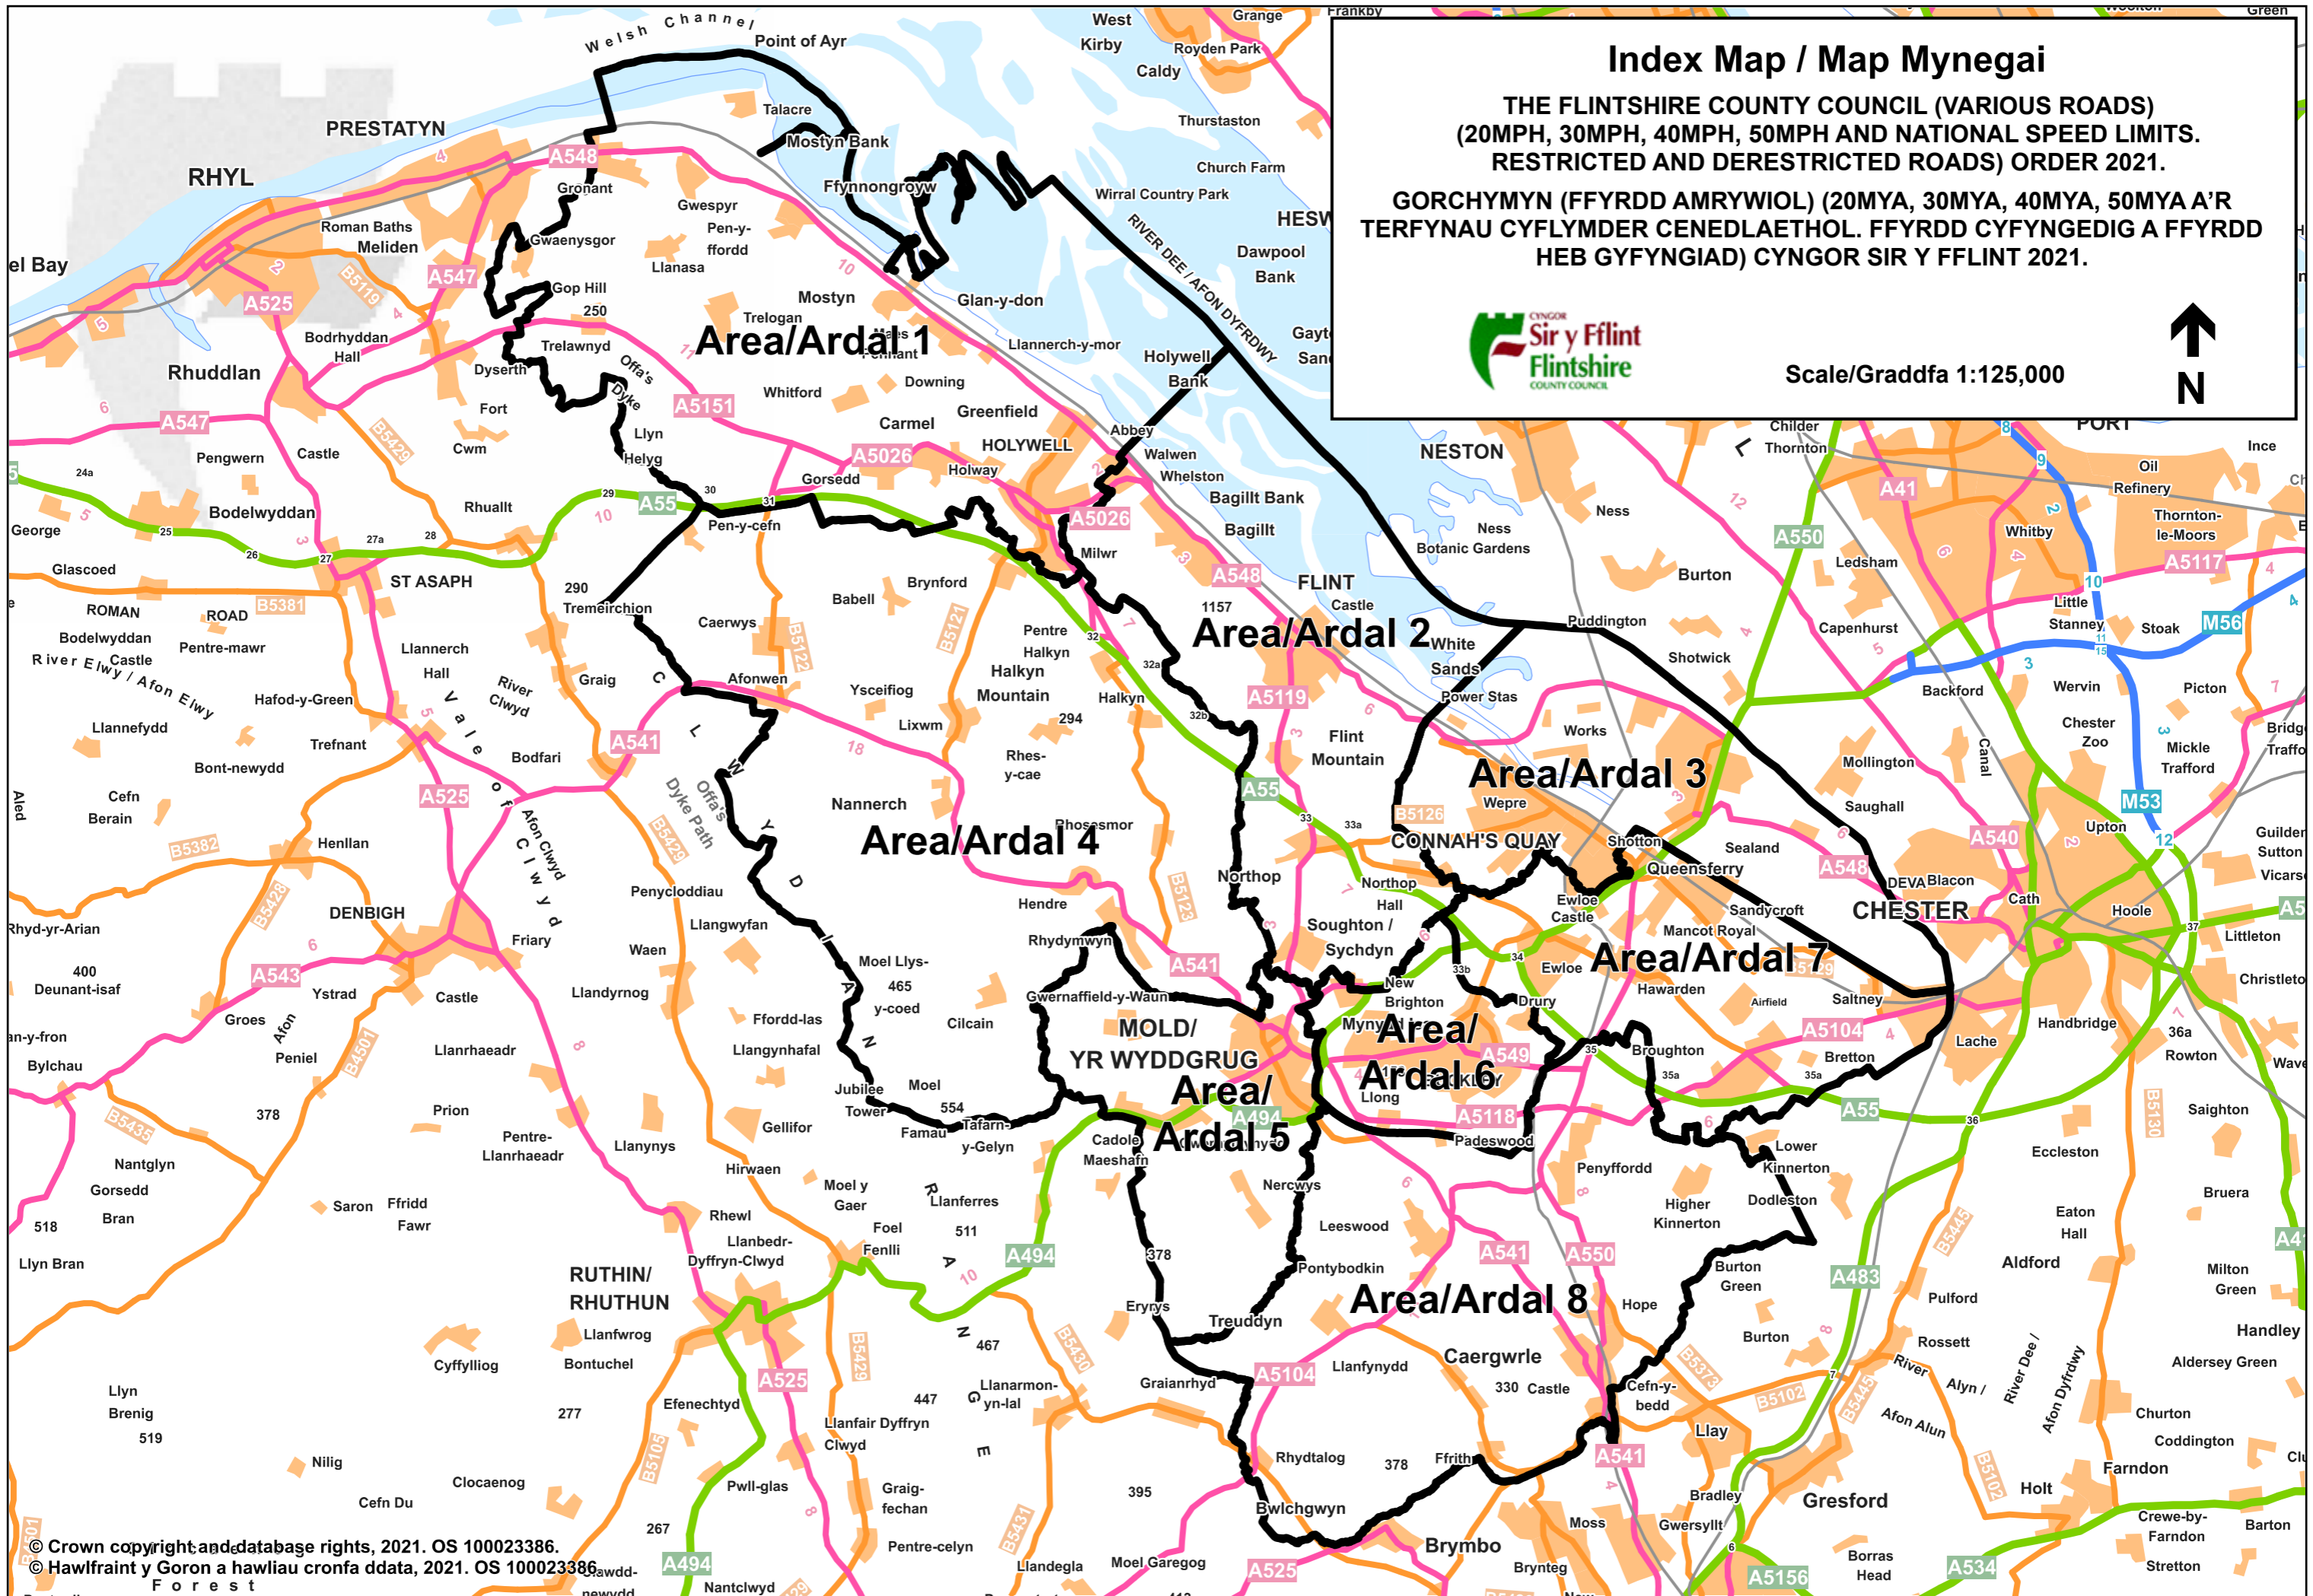

Cyngor Sir Y Fflint

Index Map / Map Mynegai

THE FLINTSHIRE COUNTY COUNCIL (VARIOUS ROADS)
 (20MPH, 30MPH, 40MPH, 50MPH AND NATIONAL SPEED LIMITS.
 RESTRICTED AND DERESTRICTED ROADS) ORDER 2021.

GORCHYMYN (FFYRDD AMRYWIOL) (20MYA, 30MYA, 40MYA, 50MYA A'R
 TERFYNAU CYFLYMDER CENEDLAETHOL. FFYRDD CYFYNGEDIG A FFYRDD
 HEB GYFYNGIAD) CYNGOR SIR Y FFLINT 2021.