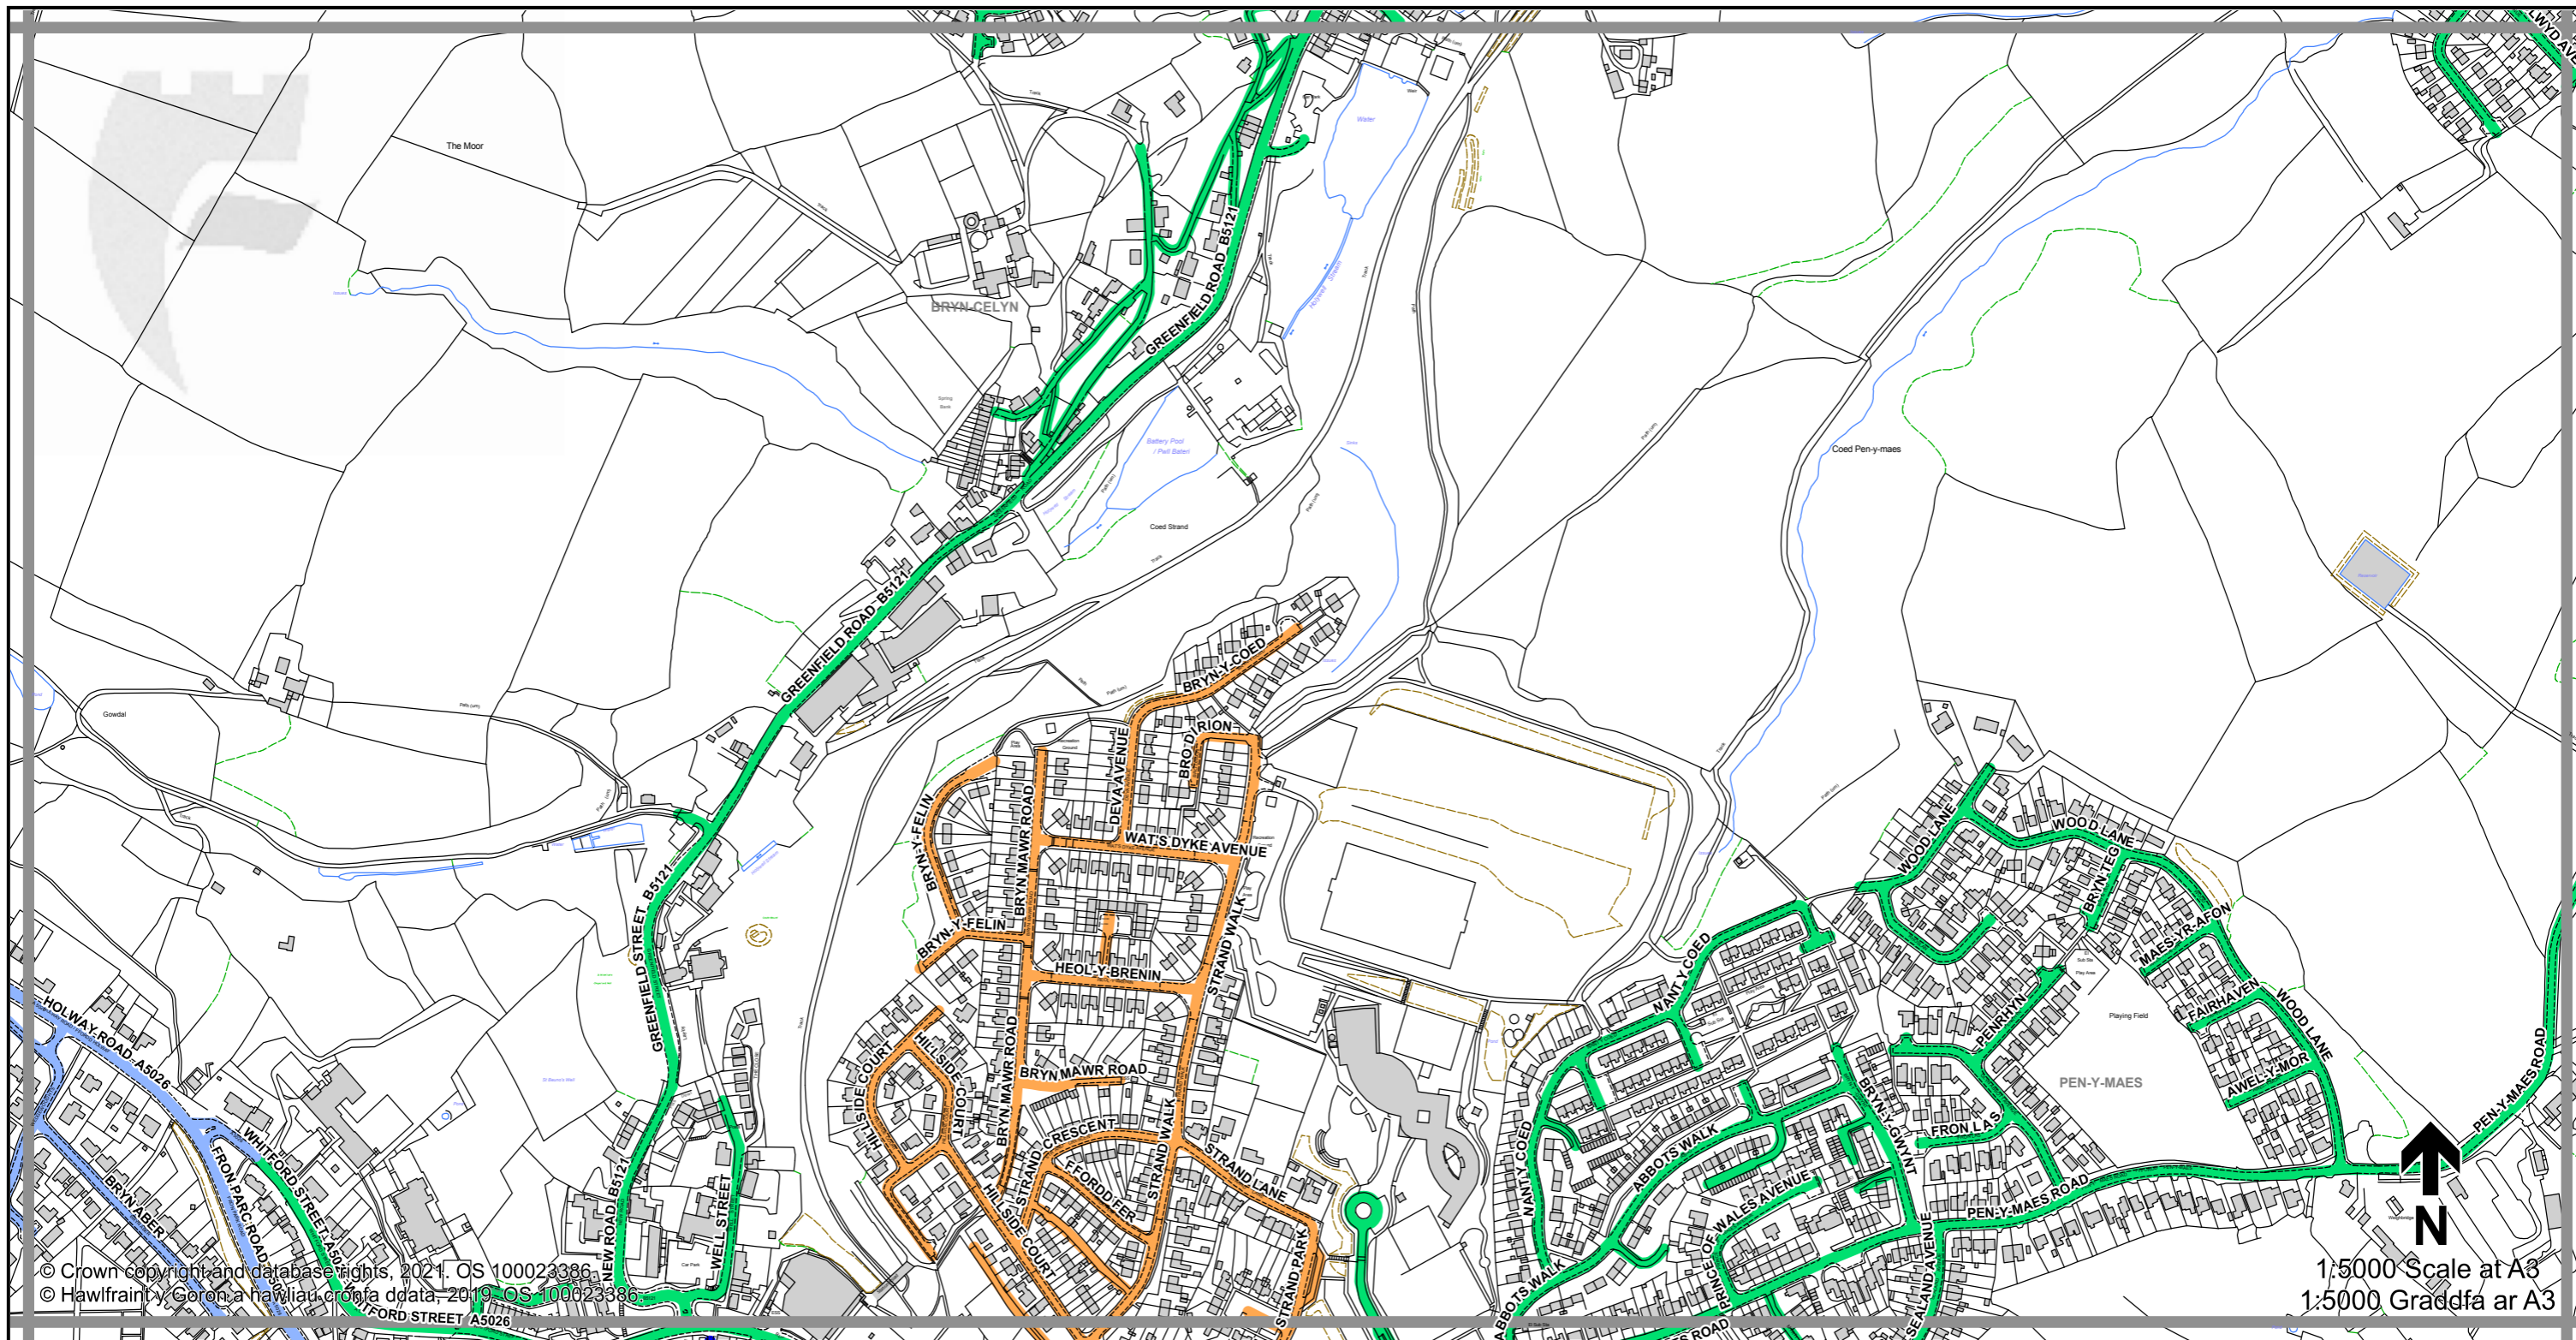

© Crown copyright and database rights, 2021. OS 100023386
© Hawlfraint y Goron a hawliau cronfa ddata, 2019. OS 100023386

1:5000 Scale at A3
1:5000 Graddfa ar A3

Legend / Eglurhad

- 20 mph / mya
- Restricted Road' (30mph)
  Ffordd Gyfyngedig (30mya)
- 30 mph by Order
  30 mya drwy Orchymyn
- 40 mph / mya
- 50 mph / mya
- National Speed Limit applies
  Terfyn Cyflymder Cenedlaethol yn berthnasol
- Derestricted by Order (National Speed Limit applies)
  Heb Gyfyngiad drwy Orchymyn (Terfyn Cyflymder Cenedlaethol yn berthnasol)
- Roads subject to separate Orders
  Ffyrdd sy'n destun Gorchmynion ar wahân
- County Boundary / Ffin y Sir

THE FLINTSHIRE COUNTY COUNCIL (VARIOUS ROADS) (20MPH, 30MPH, 40MPH, 50MPH AND NATIONAL SPEED LIMITS. RESTRICTED AND DERESTRICTED ROADS) ORDER 2021.

GORCHYMYN (FFYRDD AMRYWIOL) (20MYA, 30MYA, 40MYA, 50MYA A'R TERFYNAU CYFLYMDER CENEDLAETHOL. FFYRDD CYFYNGEDIG A FFYRDD HEB GYFYNGIAD) CYNGOR SIR Y FFLINT 2021.

**Sheet
G24
Dalen**

Sheet Revision Number:
Rhif Adolgiad Y Ddalen: **1**

Sheet Active from:
Dalen yn weithredol o: **03/09/2021**