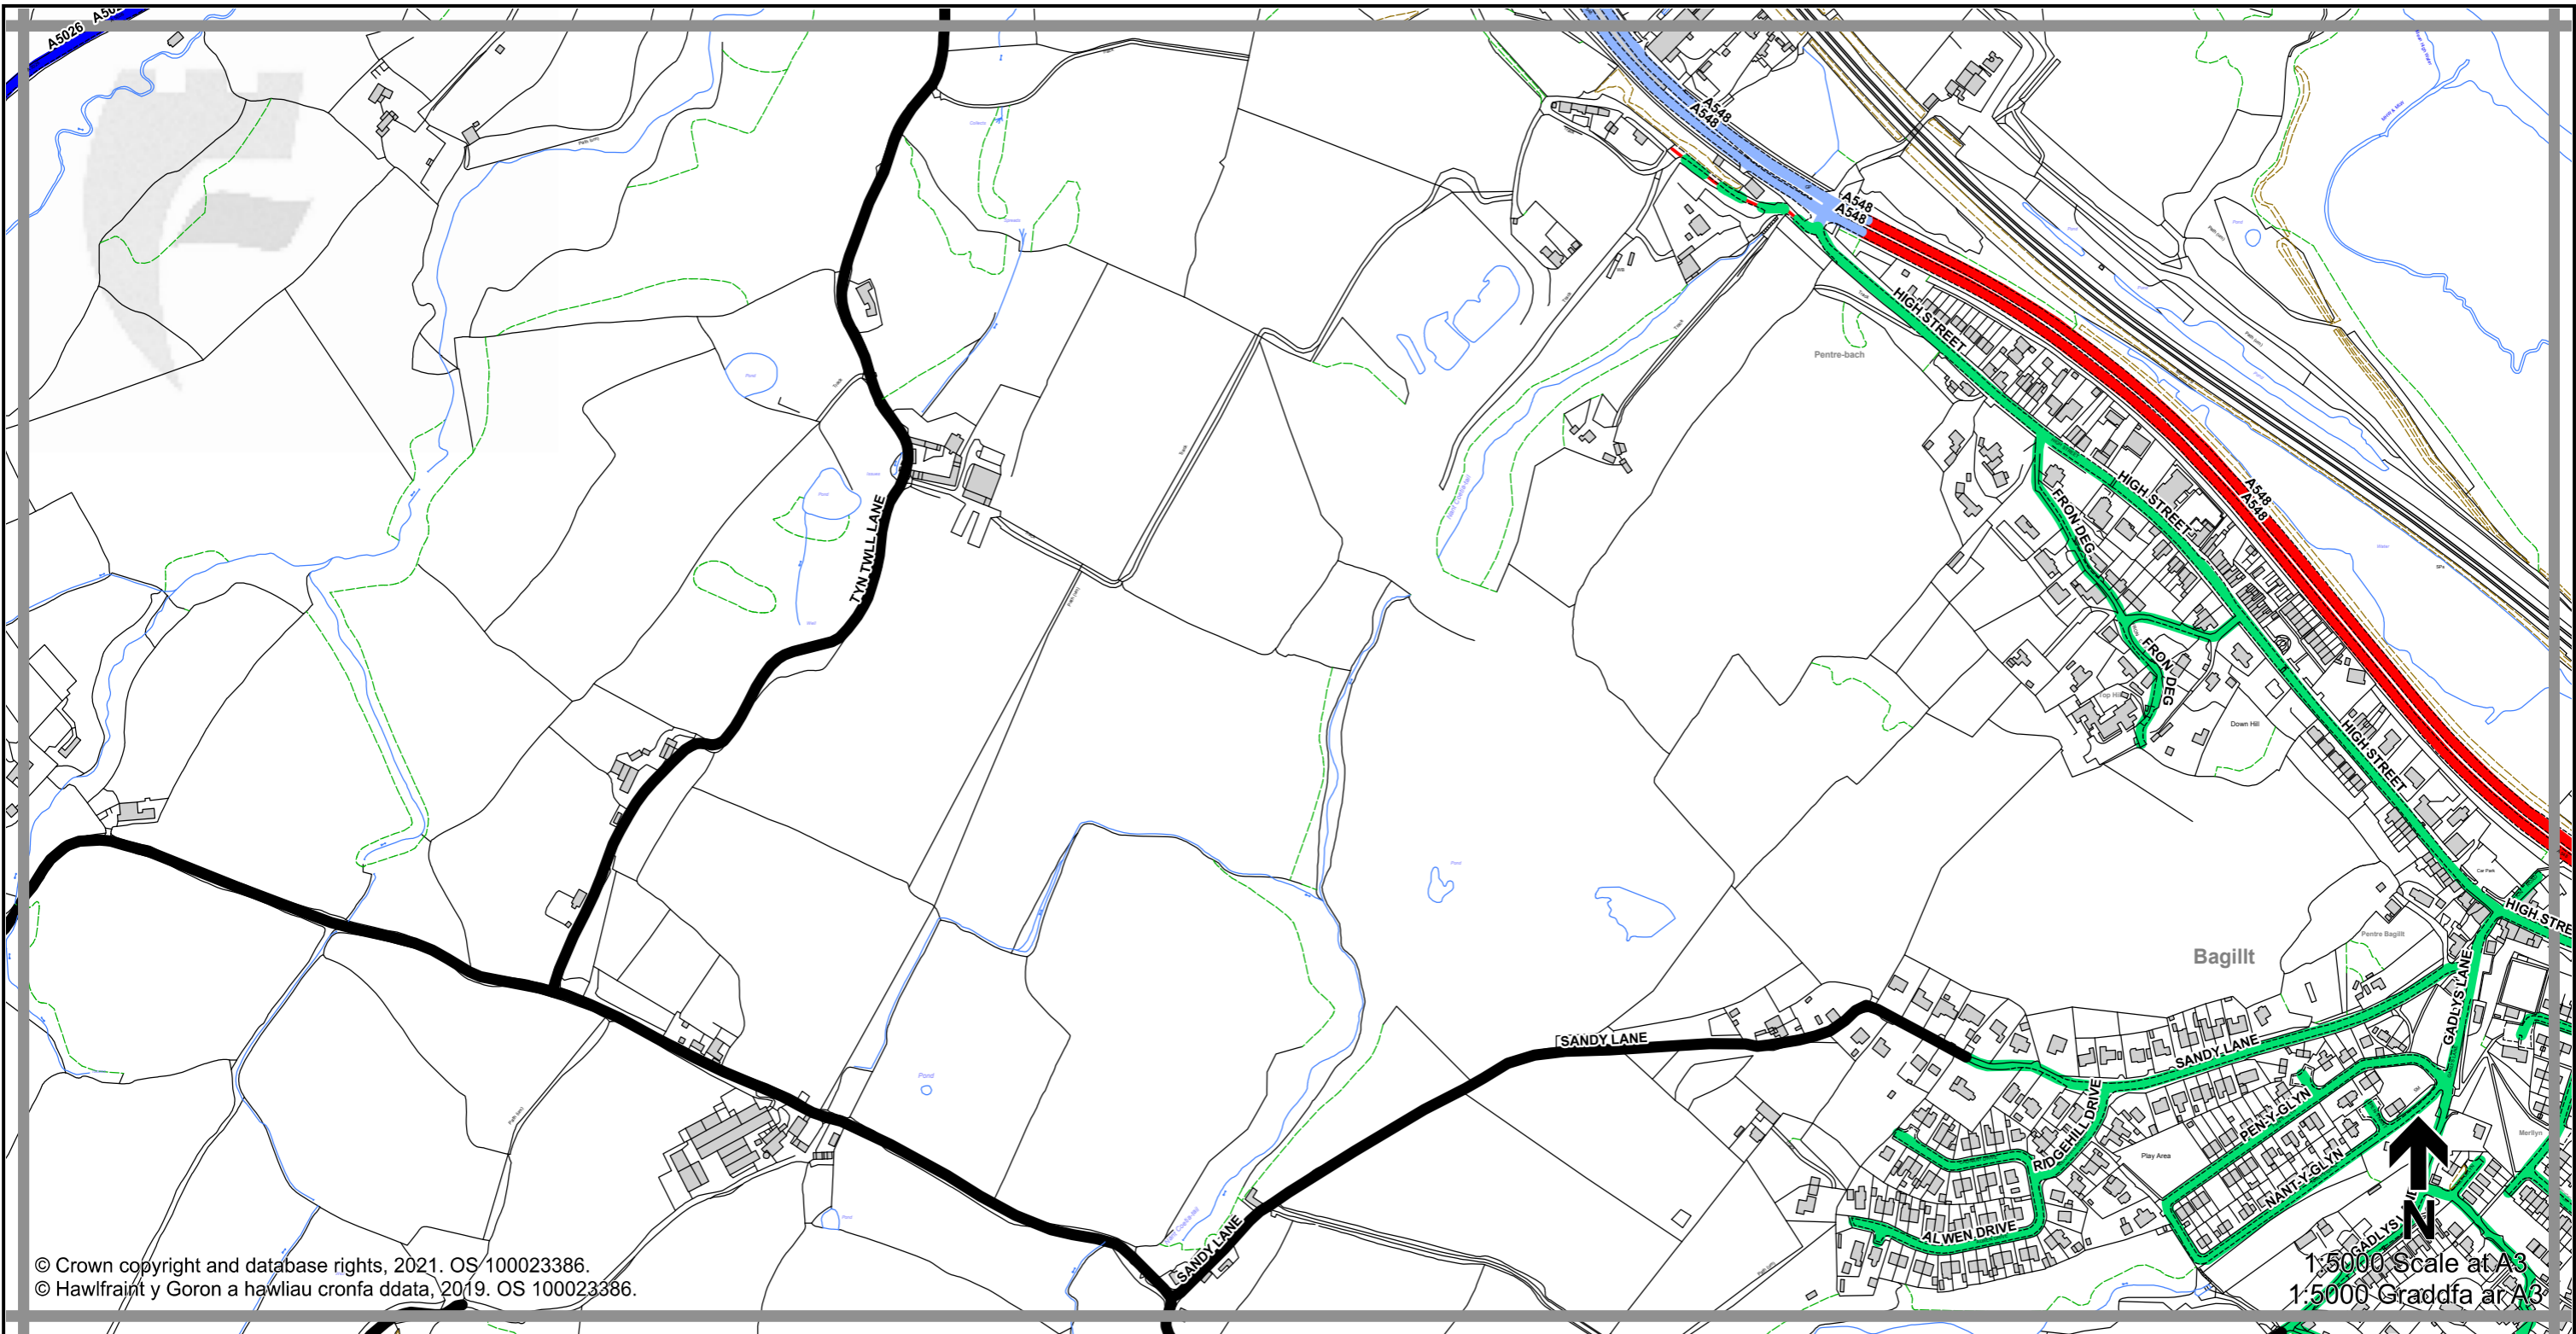

**Sheet
G26
Dalen**

Sheet Revision Number:
Rhif Adolgiad Y Ddalen: **1**

Sheet Active from:
Dalen yn weithredol o: **03/09/2021**

© Crown copyright and database rights, 2021. OS 100023386.
 © Hawlfraint y Goron a hawliau cronfa ddata, 2019. OS 100023386.