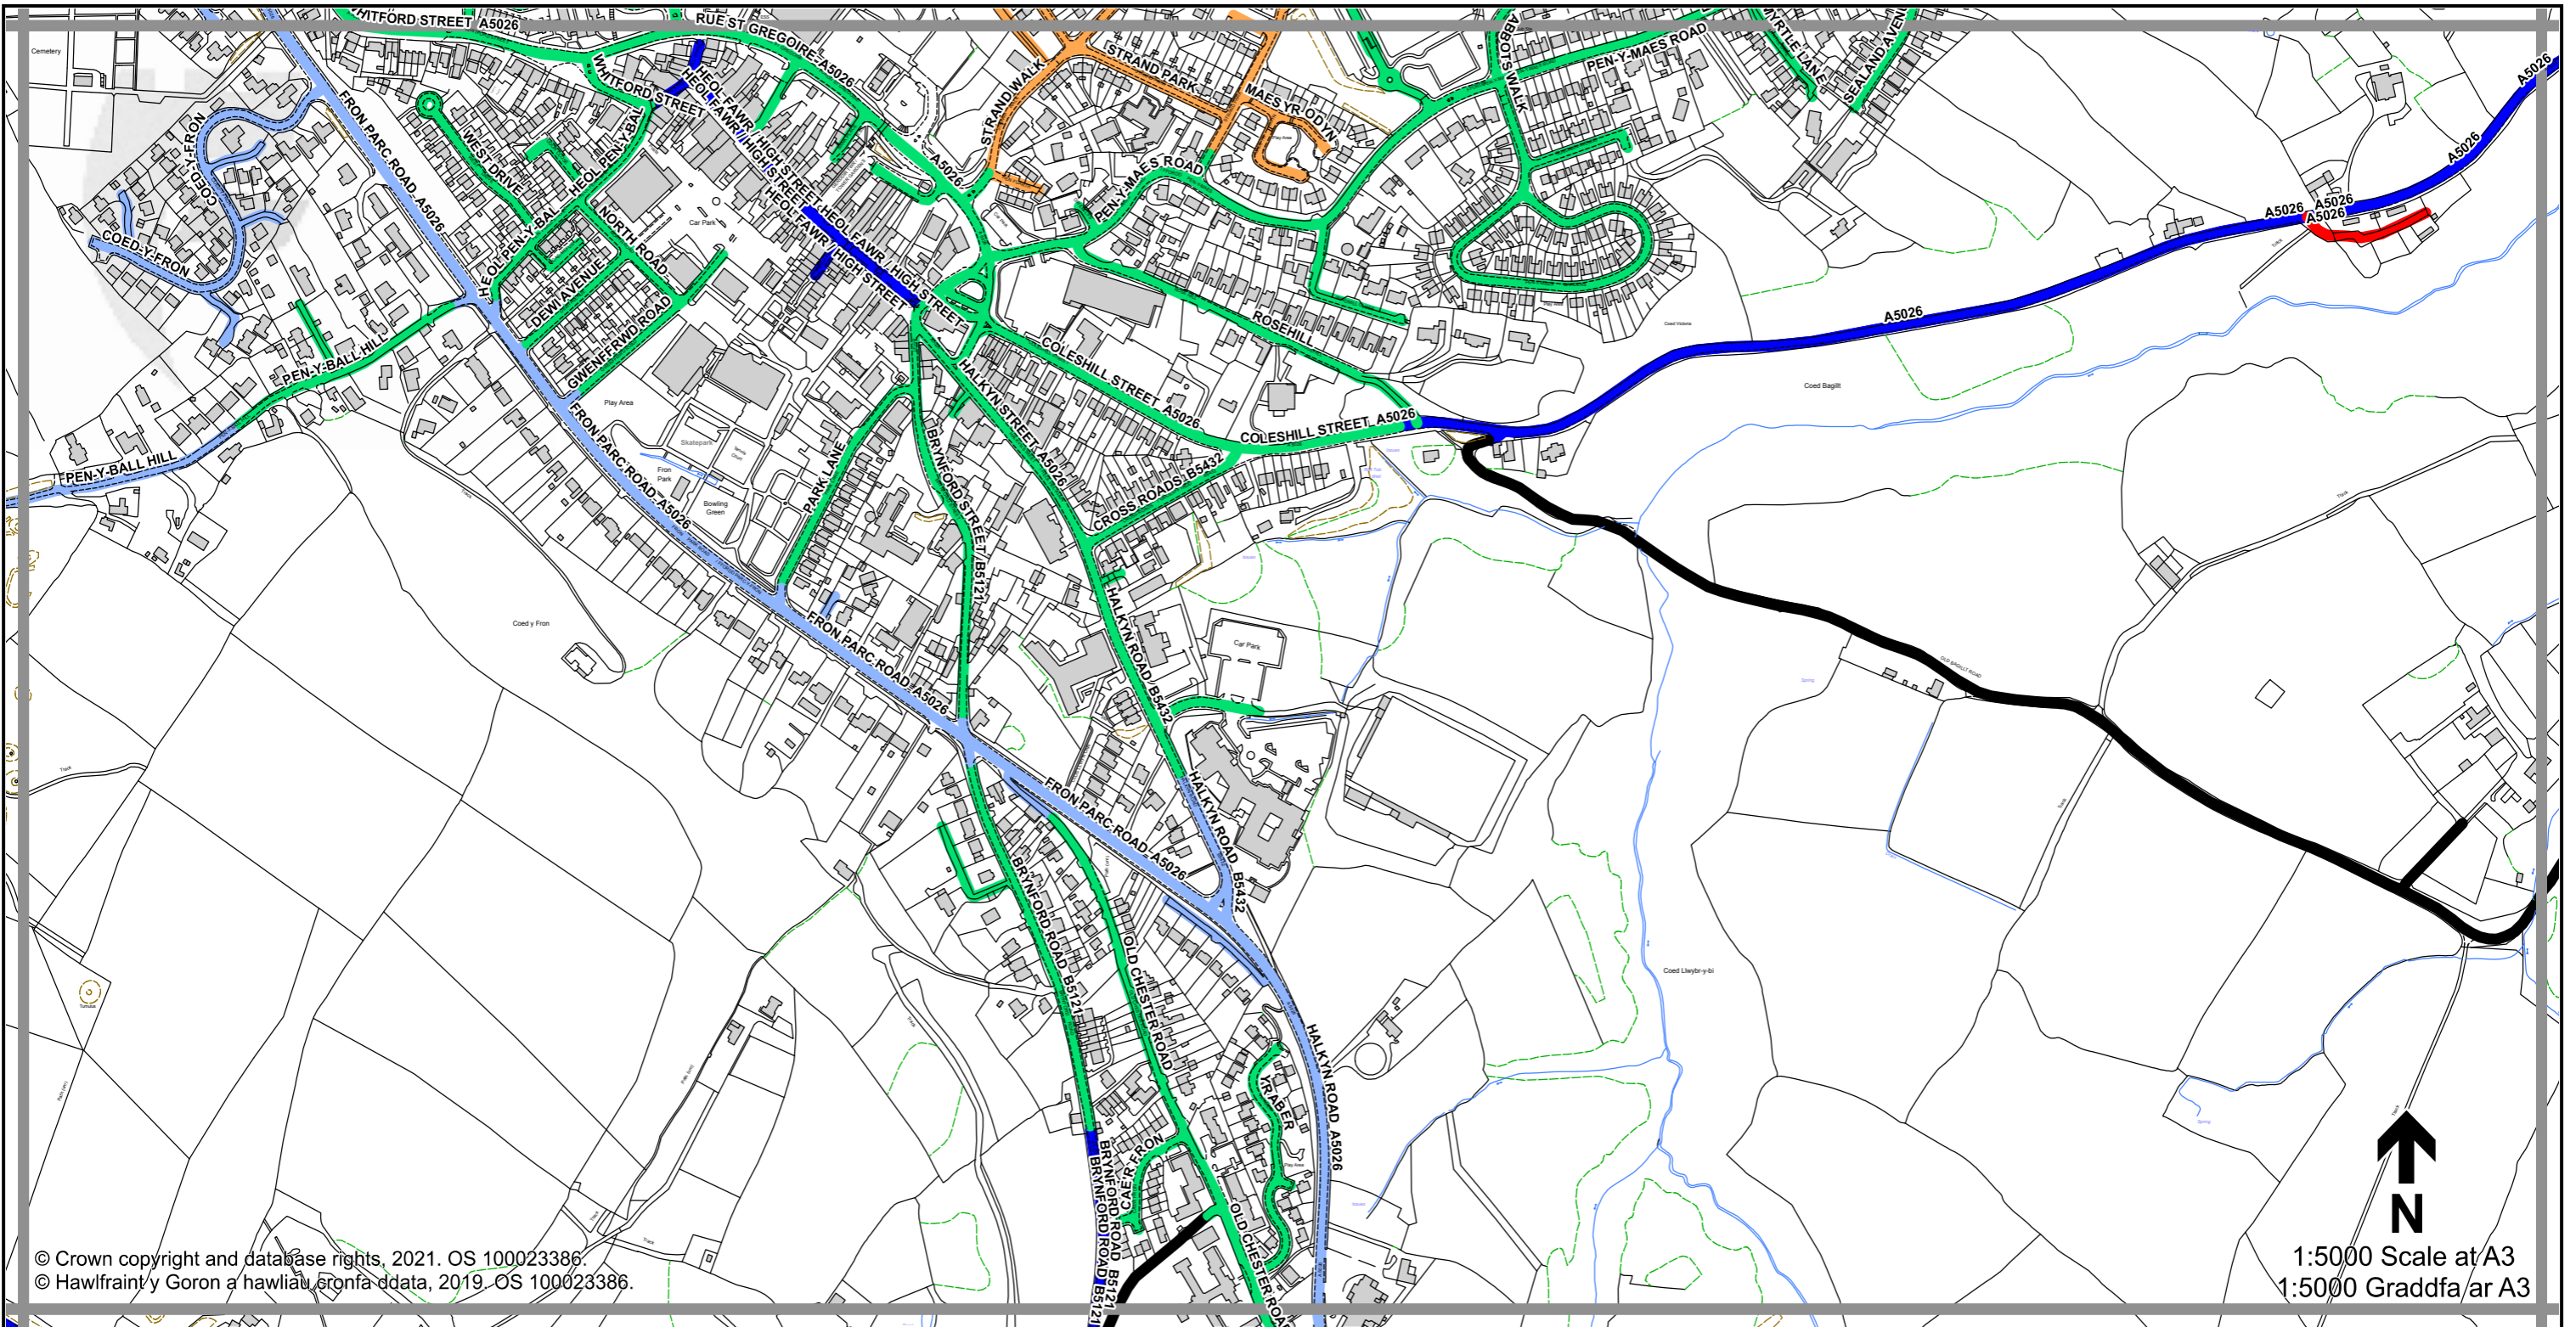

**Sheet
G22
Dalen**

**Sheet Revision Number:
Rhif Adolgiad Y Ddalen: 1**

**Sheet Active from:
Dalen yn weithredol o: 03/09/2021**

© Crown copyright and database rights, 2021. OS 100023386.
 © Hawlfraint y Goron a hawliau ffonfa ddata, 2019. OS 100023386.