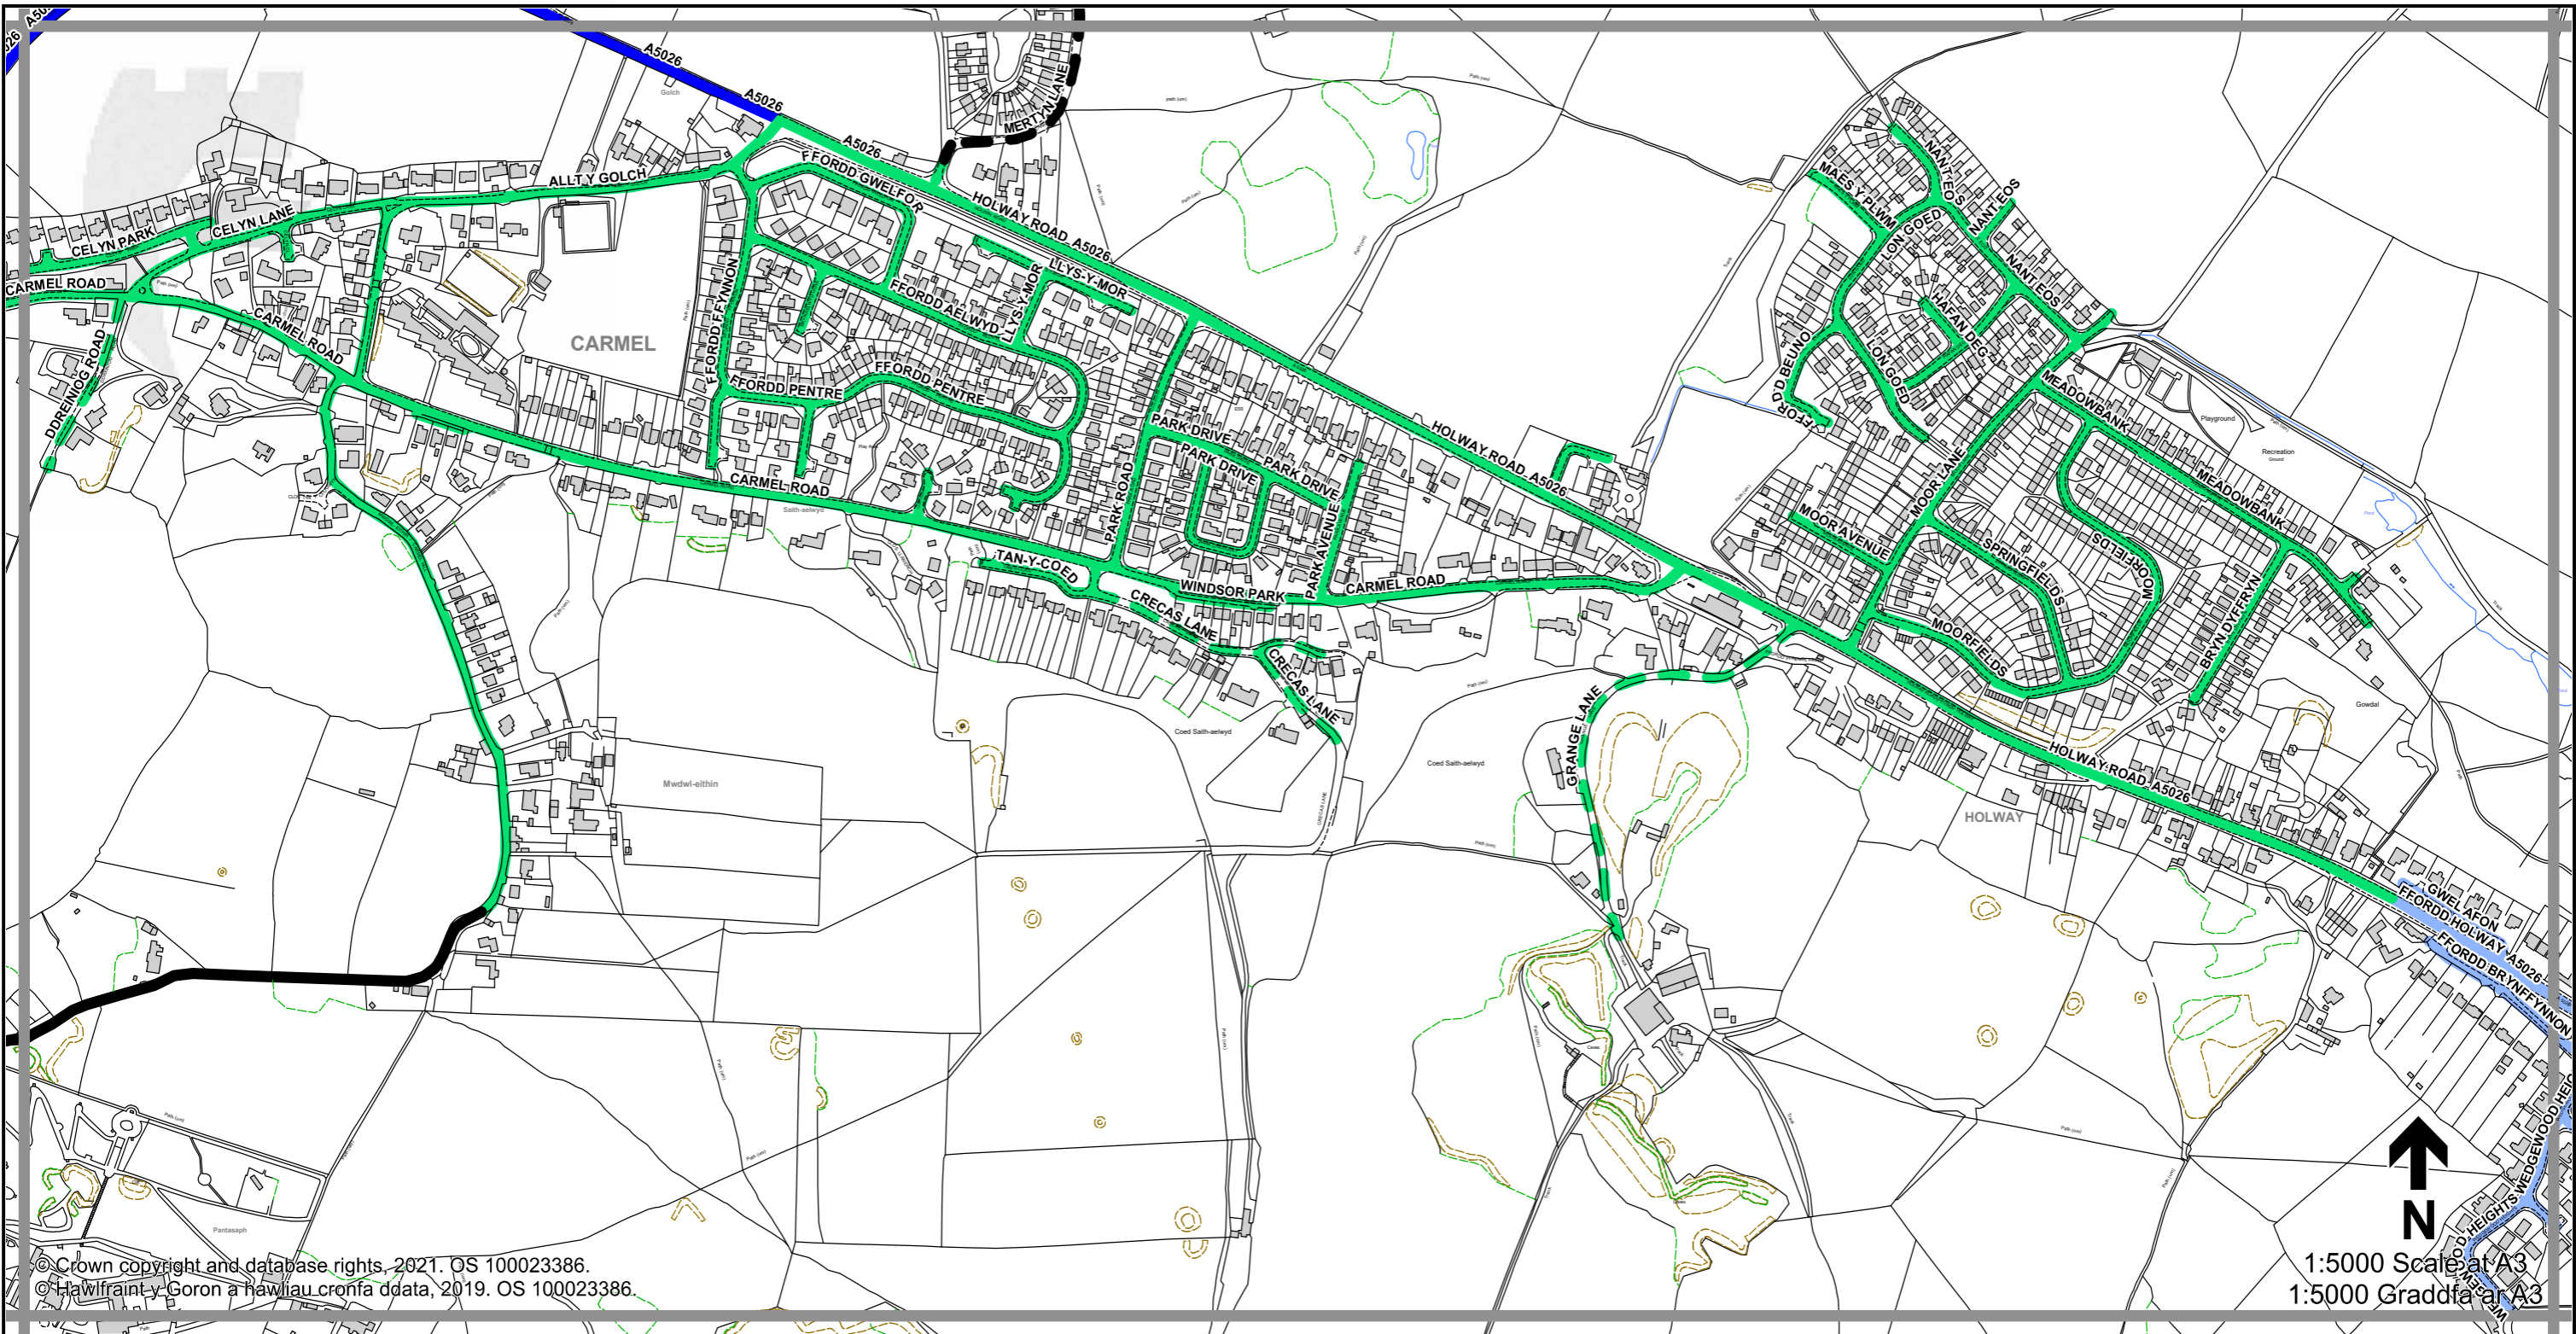

© Crown copyright and database rights, 2021. OS 100023386.
© Hawlfraint y Goron a hawliau cronfa ddata, 2019. OS 100023386.

1:5000 Scale at A3
1:5000 Graddfa ar A3

Legend / Eglurhad

- 20 mph / mya
- Restricted Road (30mph)
  Ffordd Gyfyngedig (30mya)
- 30 mph by Order
  30 mya drwy Orchymyn
- 40 mph / mya
- 50 mph / mya
- National Speed Limit applies
  Terfyn Cyflymder Cenedlaethol yn berthnasol
- Derestricted by Order (National Speed Limit applies)
  Heb Gyfyngiad drwy Orchymyn (Terfyn Cyflymder Cenedlaethol yn berthnasol)
- Roads subject to separate Orders
  Ffyrdd sy n destun Gorchmynion ar wahân
- County Boundary / Ffin y Sir

THE FLINTSHIRE COUNTY COUNCIL (VARIOUS ROADS) (20MPH, 30MPH, 40MPH, 50MPH AND NATIONAL SPEED LIMITS. RESTRICTED AND DERESTRICTED ROADS) ORDER 2021.

GORCHYMYN (FFYRDD AMRYWIOL) (20MYA, 30MYA, 40MYA, 50MYA A R TERFYNAU CYFLYMDER CENEDLAETHOL. FFYRDD CYFYNGEDIG A FFYRDD HEB GYFYNGIAD) CYNGOR SIR Y FFLINT 2021.

**Sheet
F24
Dalen**

Sheet Revision Number:
Rhif Adolgiad Y Ddalen: **1**

Sheet Active from:
Dalen yn weithredol o: **03/09/2021**