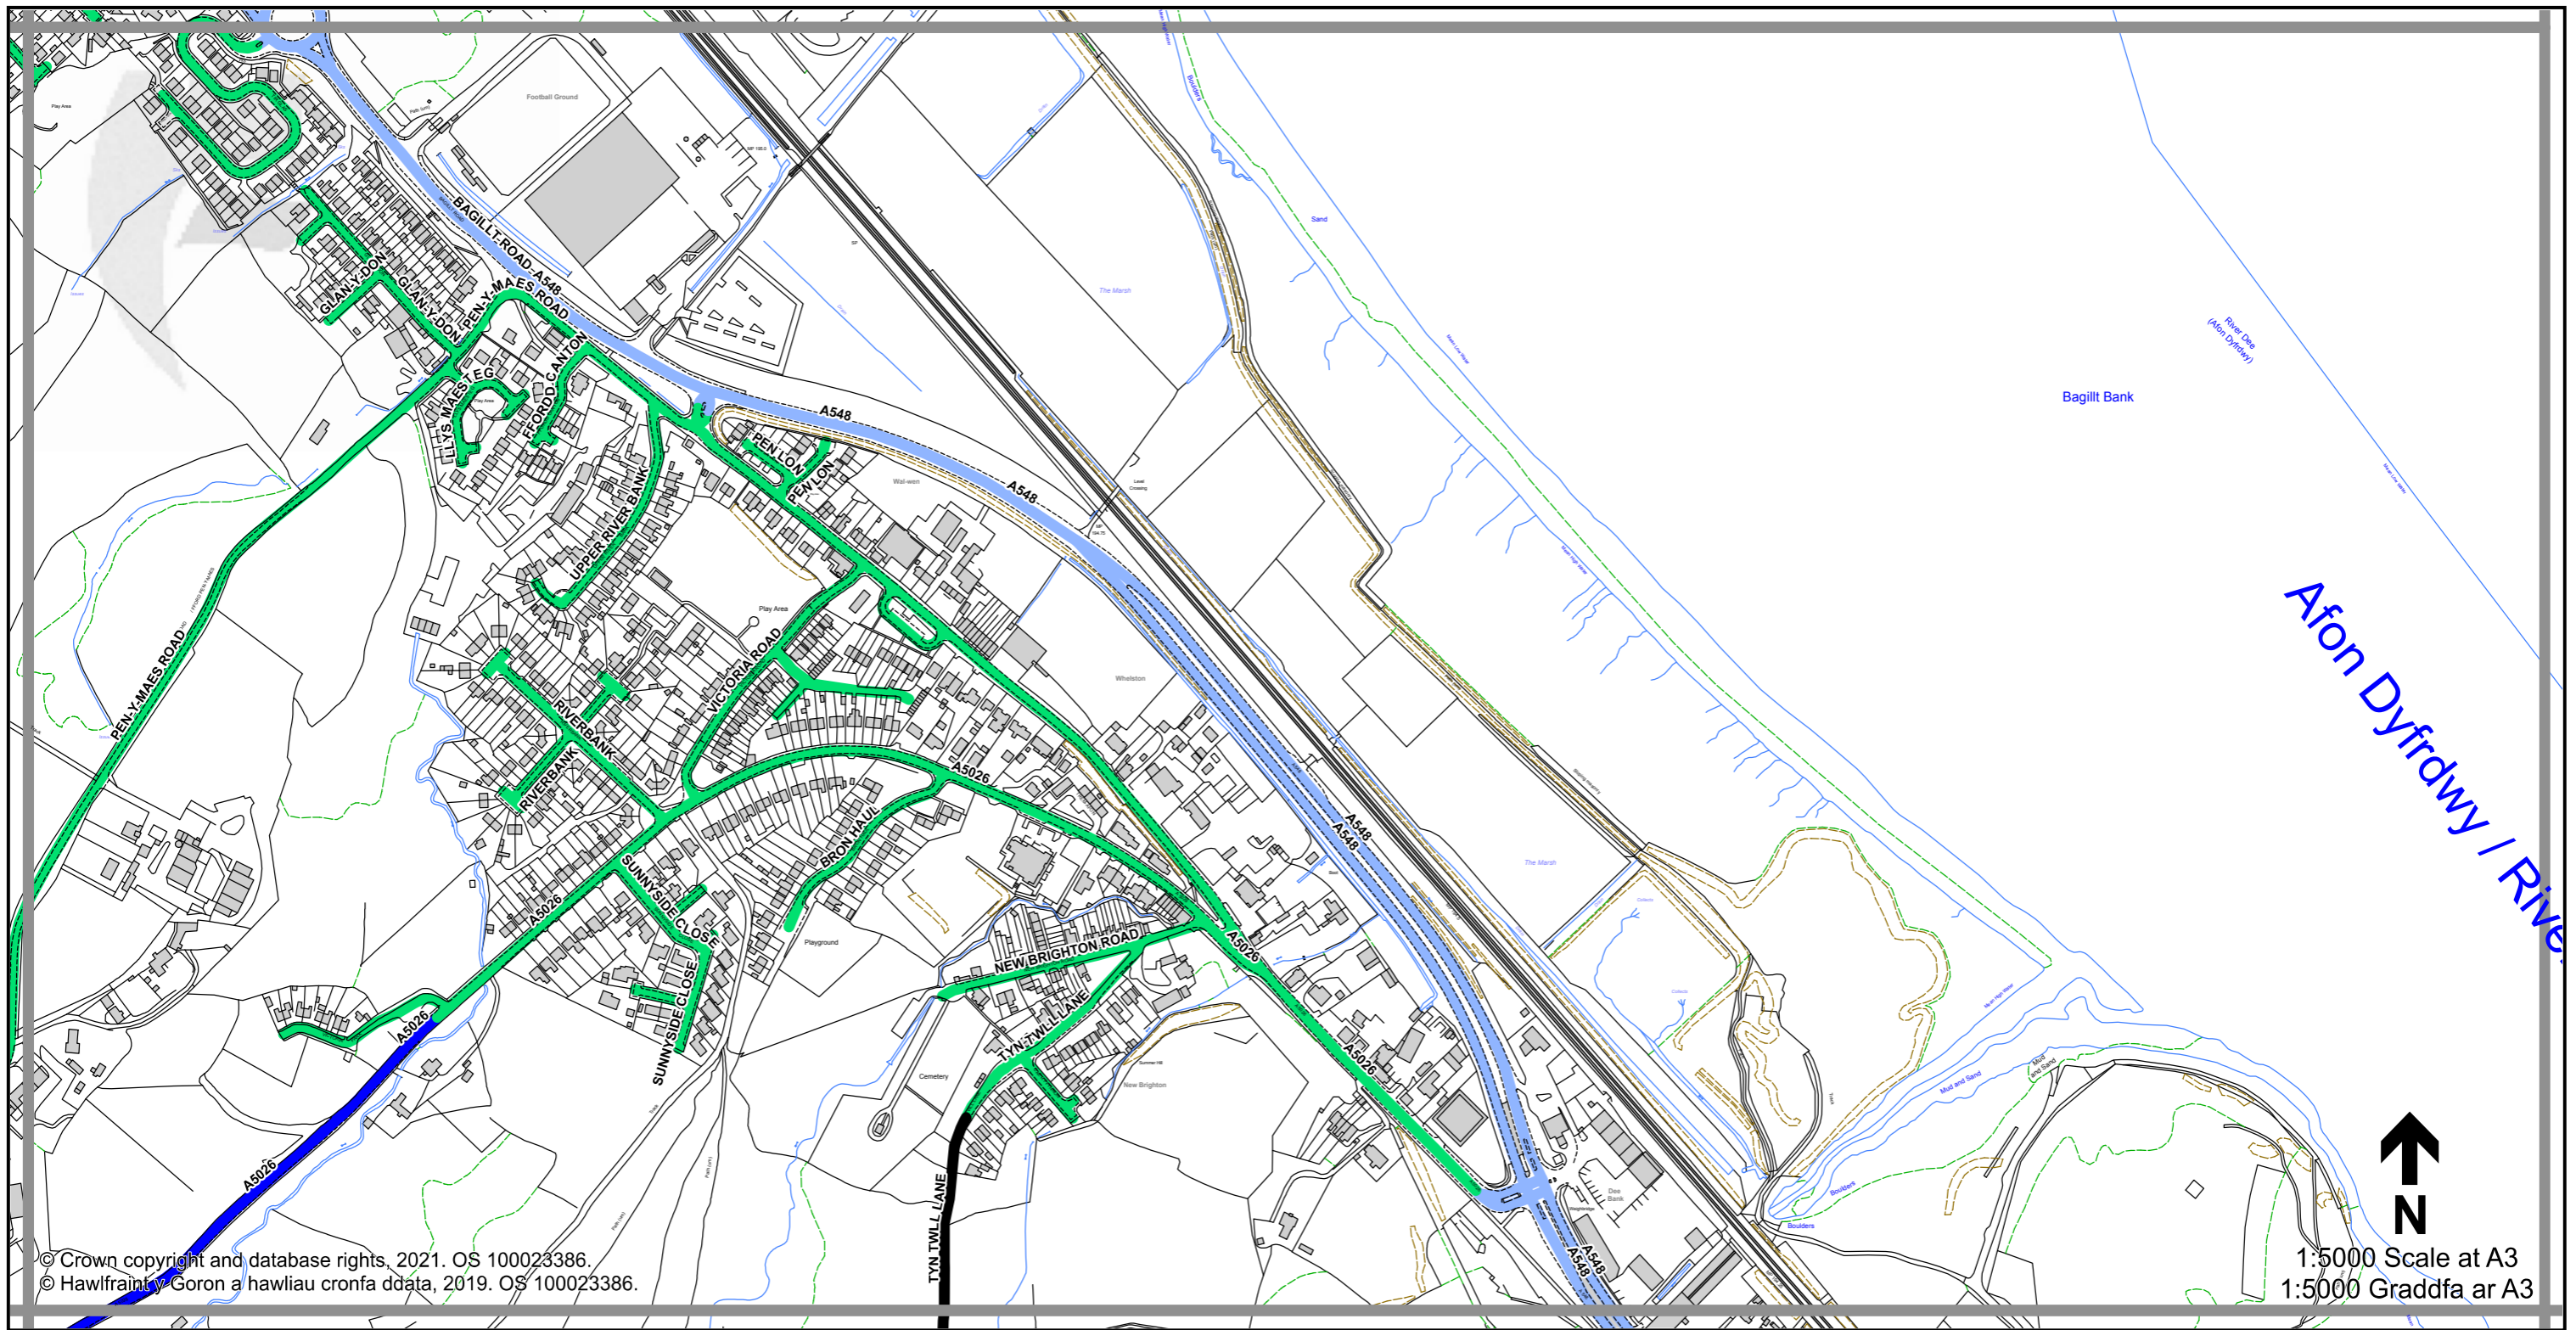

Legend / Eglurhad

- 20 mph / mya
- Restricted Road' (30mph)
  Ffordd Gyfyngedig (30mya)
- 30 mph by Order
  30 mya drwy Orchymyn
- 40 mph / mya
- 50 mph / mya
- National Speed Limit applies
  Terfyn Cyflymder Cenedlaethol yn berthnasol
- Derestricted by Order (National Speed Limit applies)
  Heb Gyfyngiad drwy Orchymyn (Terfyn Cyflymder Cenedlaethol yn berthnasol)
- Roads subject to separate Orders
  Ffyrdd sy'n destun Gorchmynion ar wahân
- County Boundary / Ffin y Sir

THE FLINTSHIRE COUNTY COUNCIL (VARIOUS ROADS) (20MPH, 30MPH, 40MPH, 50MPH AND NATIONAL SPEED LIMITS. RESTRICTED AND DERESTRICTED ROADS) ORDER 2021.

GORCHYMYN (FFYRDD AMRYWIOL) (20MYA, 30MYA, 40MYA, 50MYA A'R TERFYNAU CYFLYMDER CENEDLAETHOL. FFYRDD CYFYNGEDIG A FFYRDD HEB GYFYNGIAD) CYNGOR SIR Y FFLINT 2021.

**Sheet
H24
Dalen**

Sheet Revision Number:
Rhif Adolgiad Y Ddalen: **1**
Sheet Active from:
Dalen yn weithredol o: **03/09/2021**