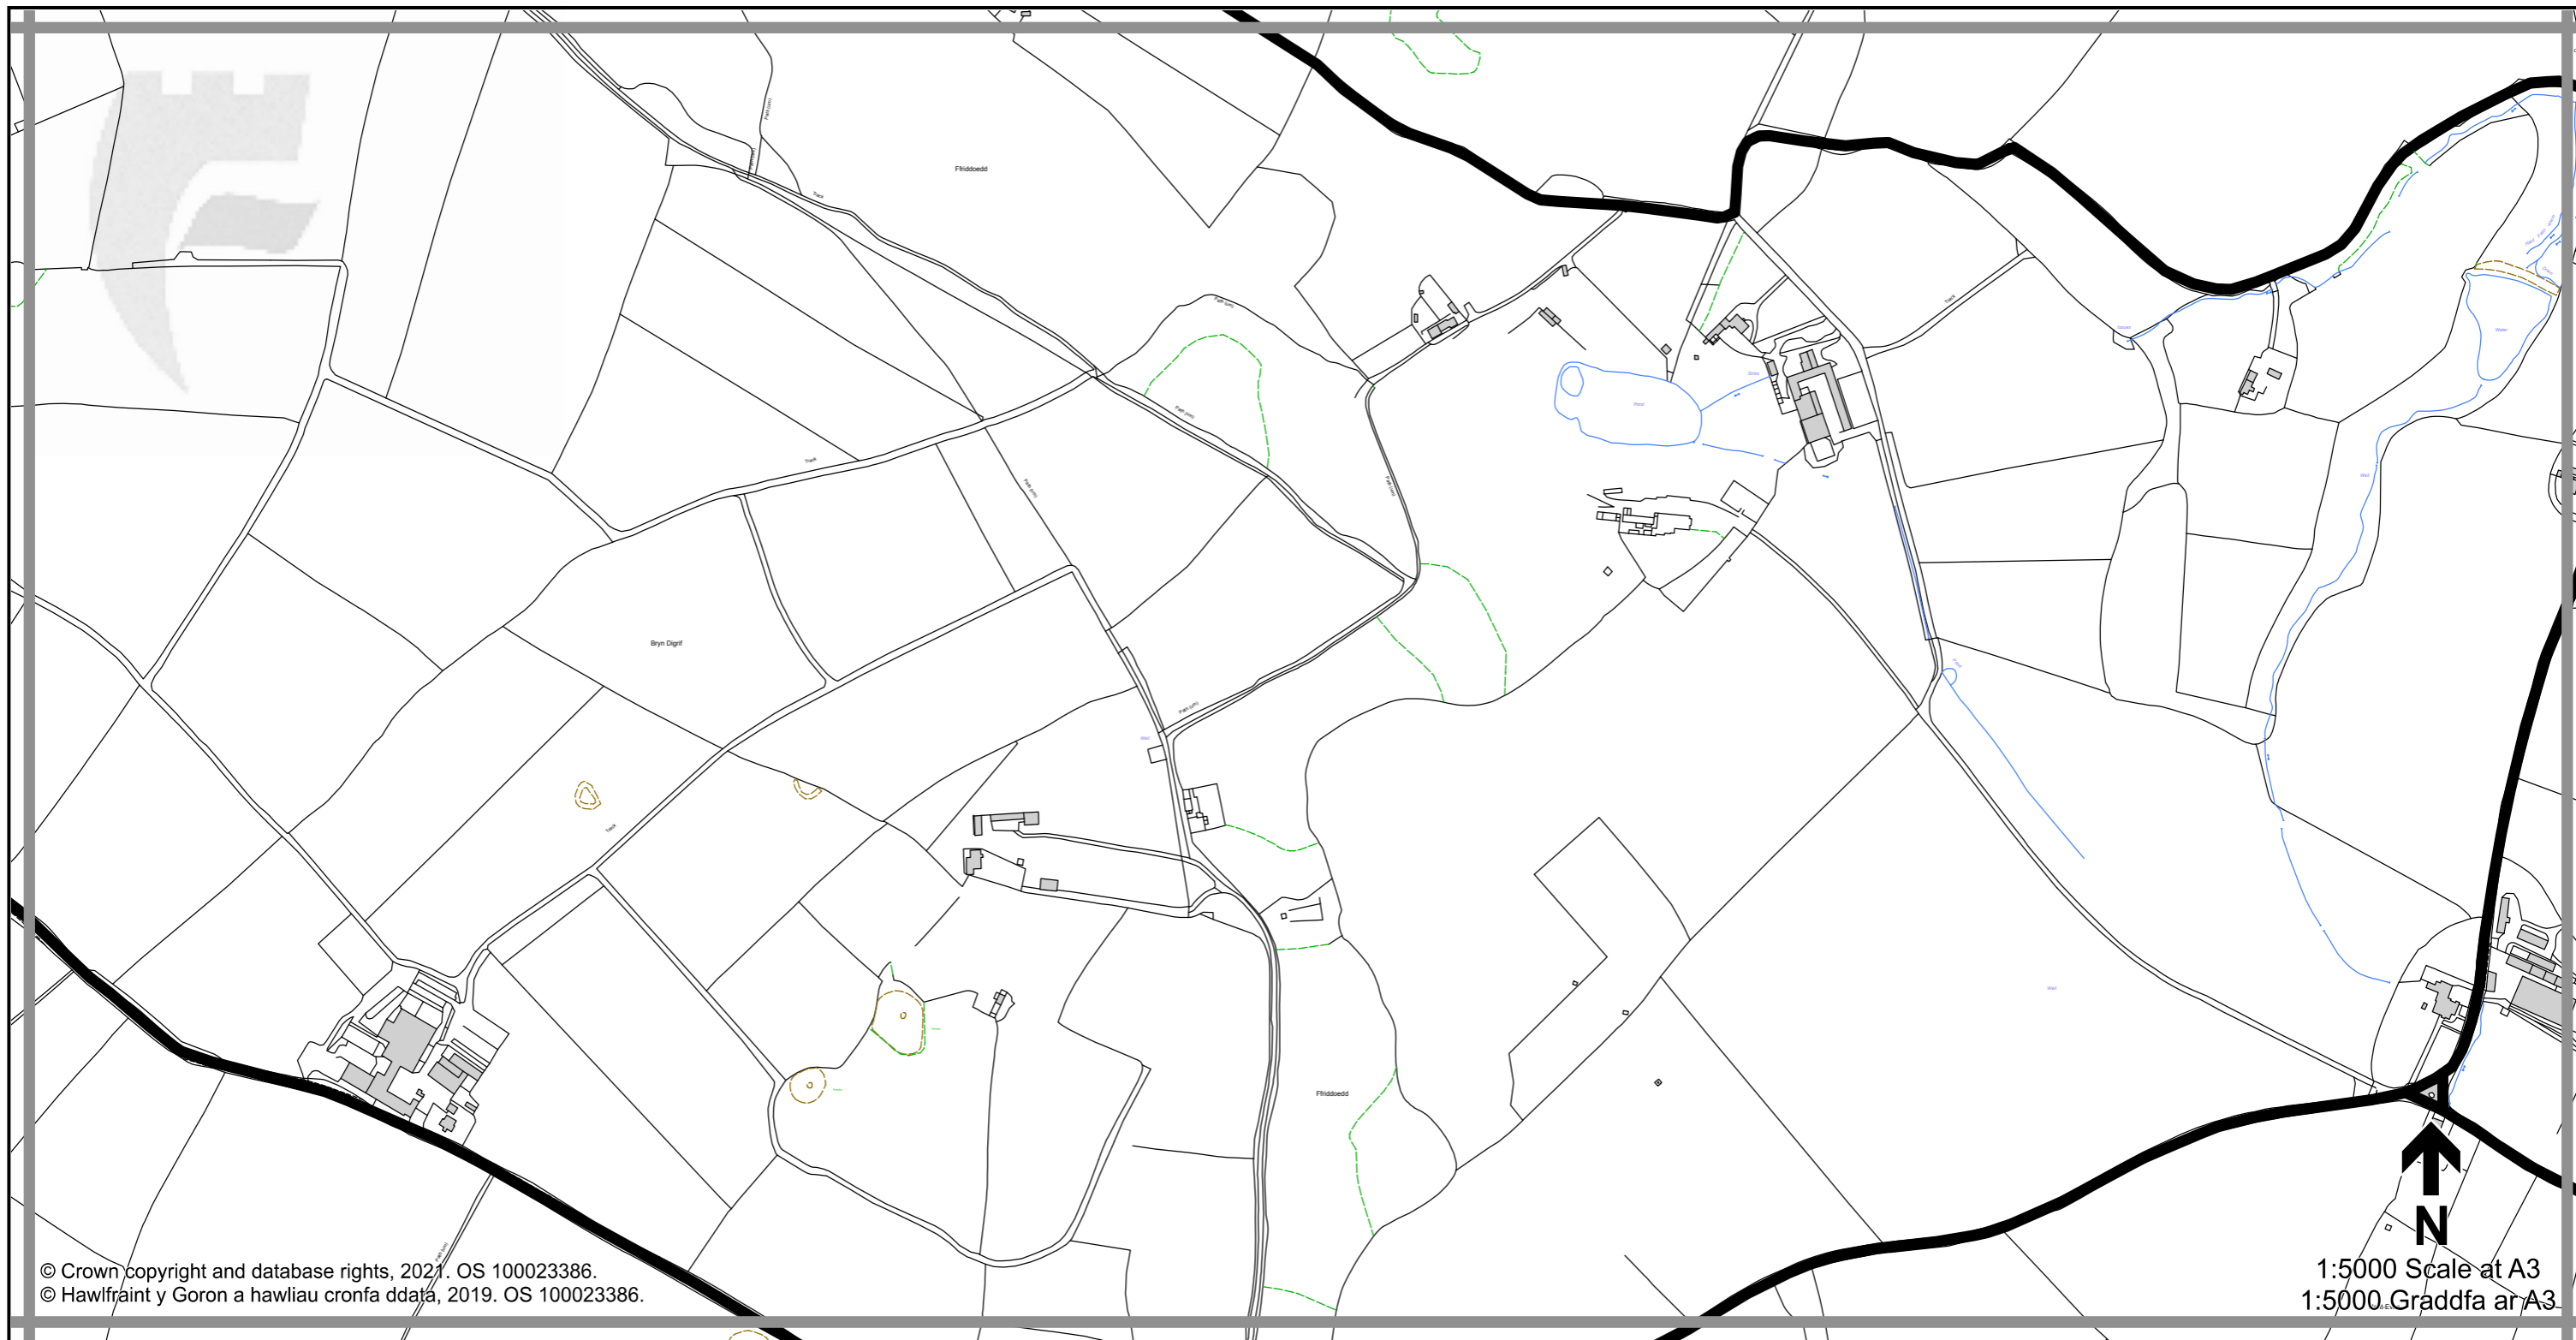

Legend / Eglurhad

- 20 mph / mya
- Restricted Road' (30mph)
  Ffordd Gyfyngedig (30mya)
- 30 mph by Order
  30 mya drwy Orchymyn
- 40 mph / mya
- 50 mph / mya
- National Speed Limit applies
  Terfyn Cyflymder Cenedlaethol yn berthnasol
- Derestricted by Order (National Speed Limit applies)
  Heb Gyfyngiad drwy Orchymyn (Terfyn Cyflymder
  Cenedlaethol yn berthnasol)
- Roads subject to separate Orders
  Ffyrdd sy'n destun Gorchymynion ar wahân
- County Boundary / Ffin y Sir

**THE FLINTSHIRE COUNTY COUNCIL (VARIOUS ROADS)
(20MPH, 30MPH, 40MPH, 50MPH AND NATIONAL SPEED LIMITS.
RESTRICTED AND DERESTRICTED ROADS) ORDER 2021.**

**GORCHYMYN (FFYRDD AMRYWIOL) (20MYA, 30MYA, 40MYA,
50MYA A'R TERFYNAU CYFLYMDER CENEDLAETHOL.
FFYRDD CYFYNGEDIG A FFYRDD HEB GYFYNGIAD)
CYNGOR SIR Y FFLINT 2021.**

**Sheet
D27
Dalen**

**Sheet Revision Number:
Rhif Adolgiad Y Ddalen: 1**
**Sheet Active from:
Dalen yn weithredol o: 03/09/2021**