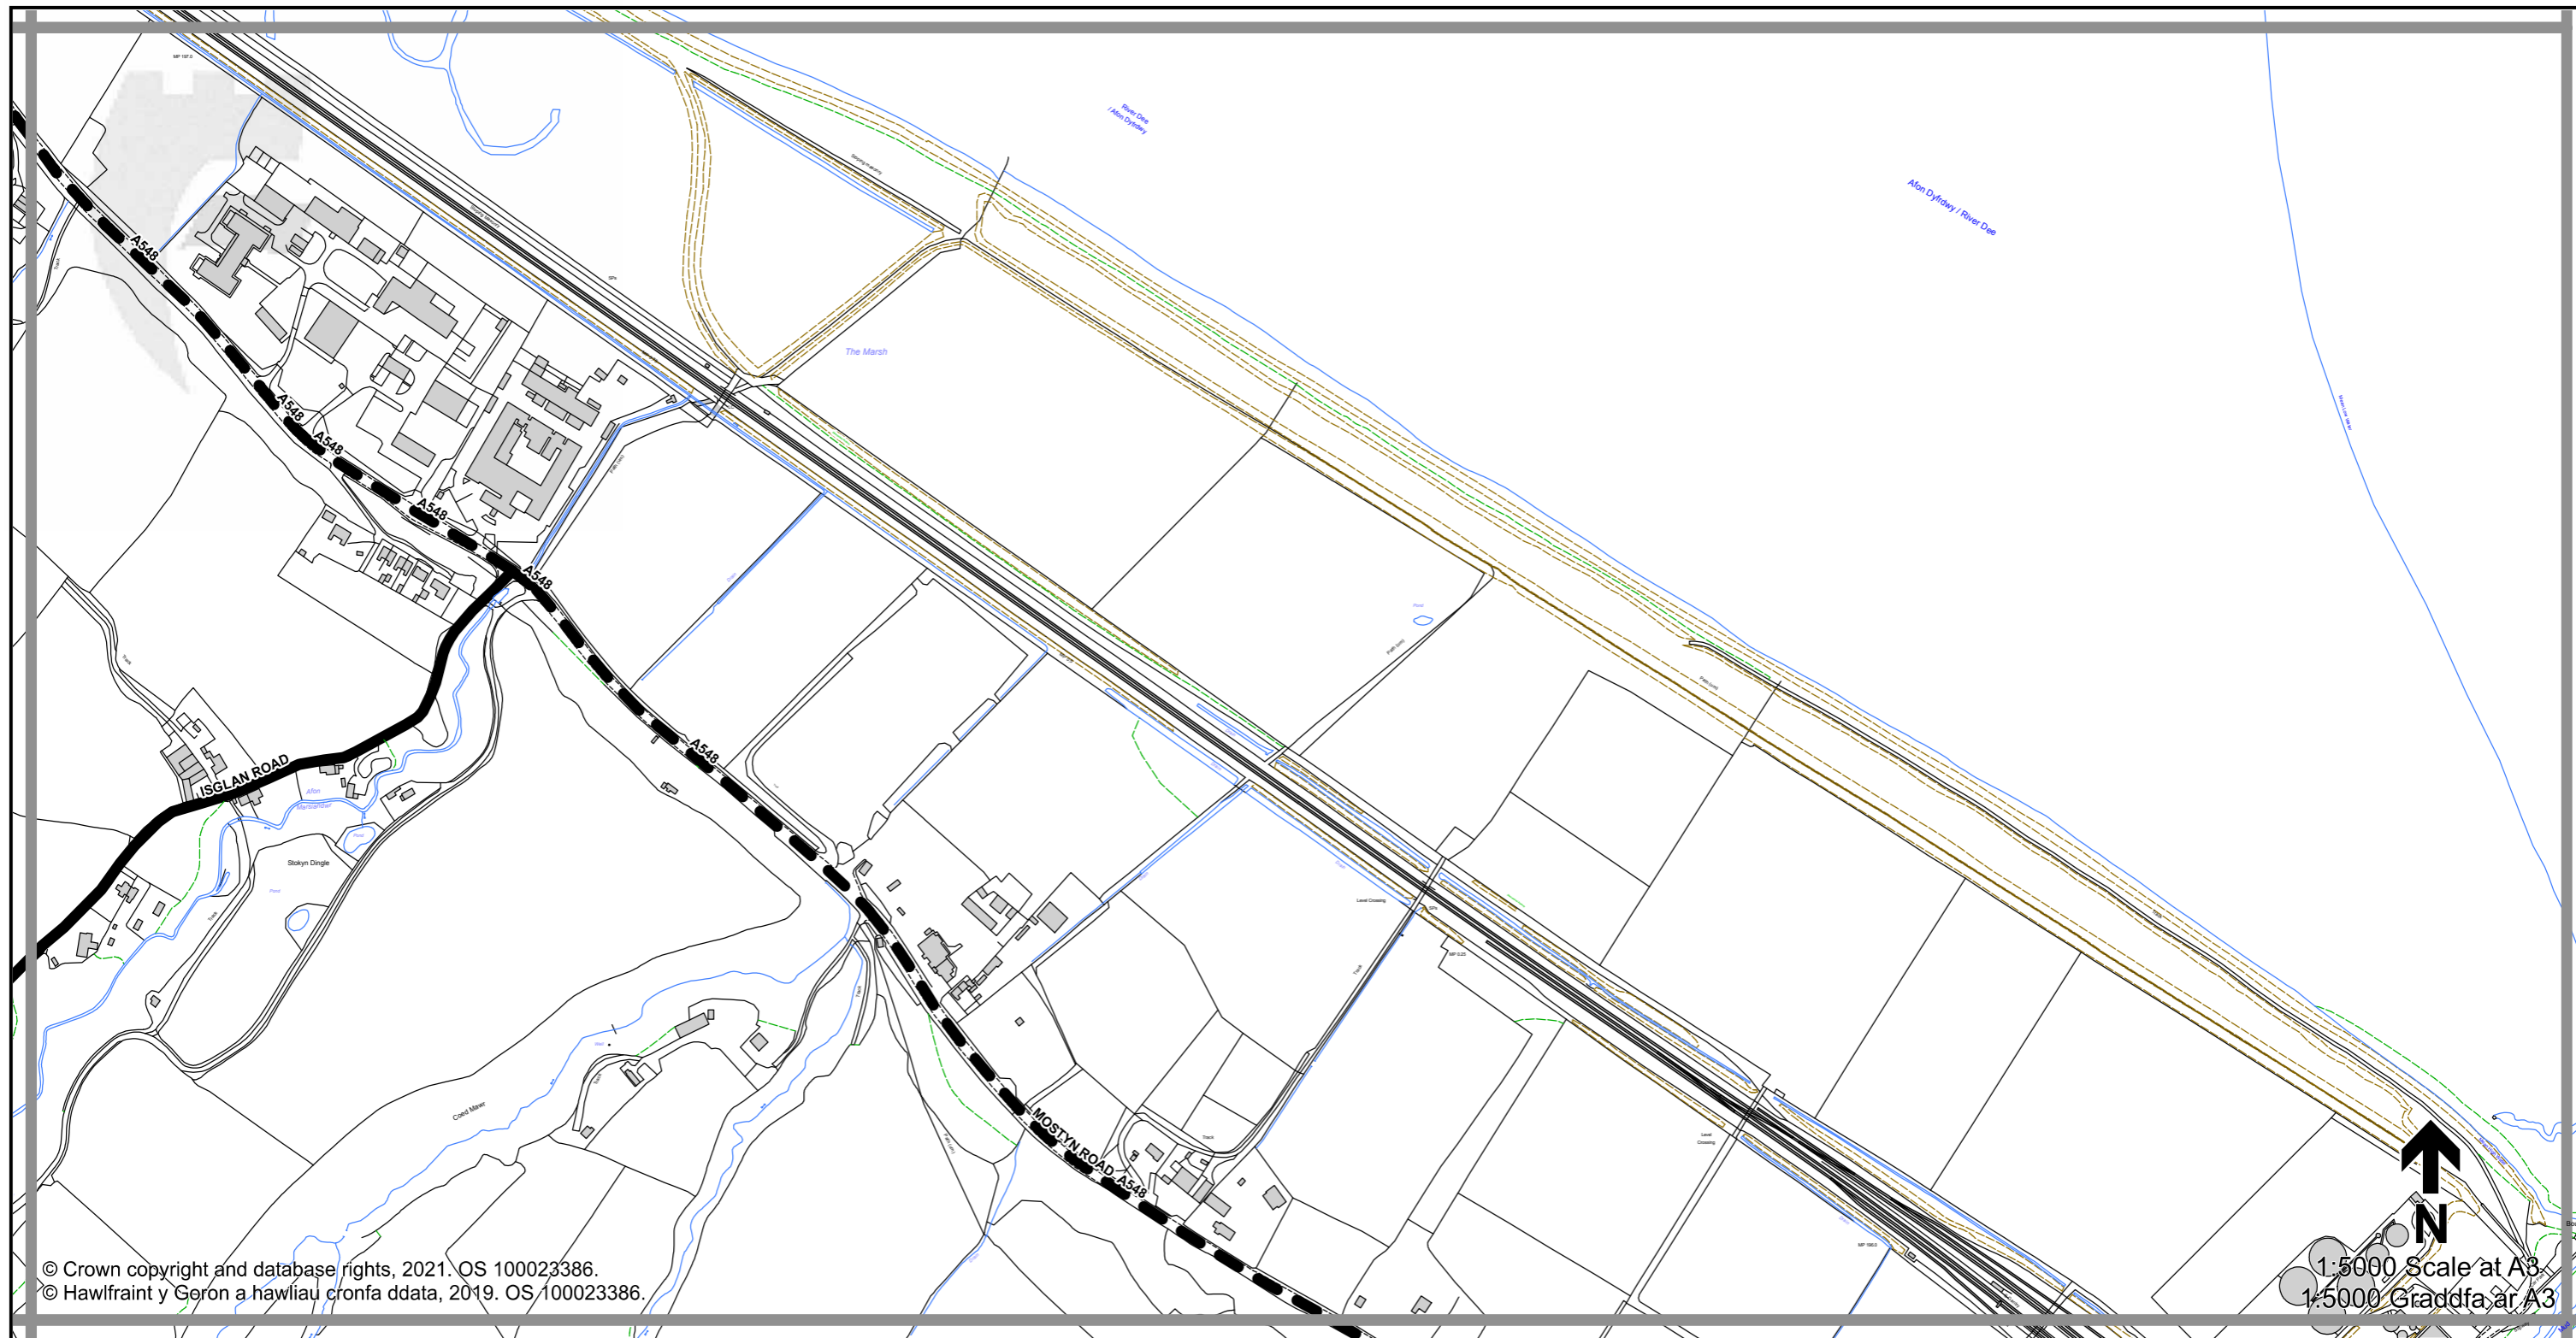

Legend / Eglurhad

- 20 mph / mya
- Restricted Road' (30mph)
  Ffordd Gyfyngedig (30mya)
- 30 mph by Order
  30 mya drwy Orchymyn
- 40 mph / mya
- 50 mph / mya
- National Speed Limit applies
  Terfyn Cyflymder Cenedlaethol yn berthnasol
- Derestricted by Order (National Speed Limit applies)
  Heb Gyfyngiad drwy Orchymyn (Terfyn Cyflymder Cenedlaethol yn berthnasol)
- Roads subject to separate Orders
  Ffyrdd sy'n destun Gorchmynion ar wahân
- County Boundary / Ffin y Sir

THE FLINTSHIRE COUNTY COUNCIL (VARIOUS ROADS) (20MPH, 30MPH, 40MPH, 50MPH AND NATIONAL SPEED LIMITS. RESTRICTED AND DERESTRICTED ROADS) ORDER 2021.

GORCHYMYN (FFYRDD AMRYWIOL) (20MYA, 30MYA, 40MYA, 50MYA A'R TERFYNAU CYFLYMDER CENEDLAETHOL. FFYRDD CYFYNGEDIG A FFYRDD HEB GYFYNGIAD) CYNGOR SIR Y FFLINT 2021.

**Sheet
G26
Dalen**

Sheet Revision Number:
Rhif Adolgiad Y Ddalen: **1**

Sheet Active from:
Dalen yn weithredol o: **03/09/2021**