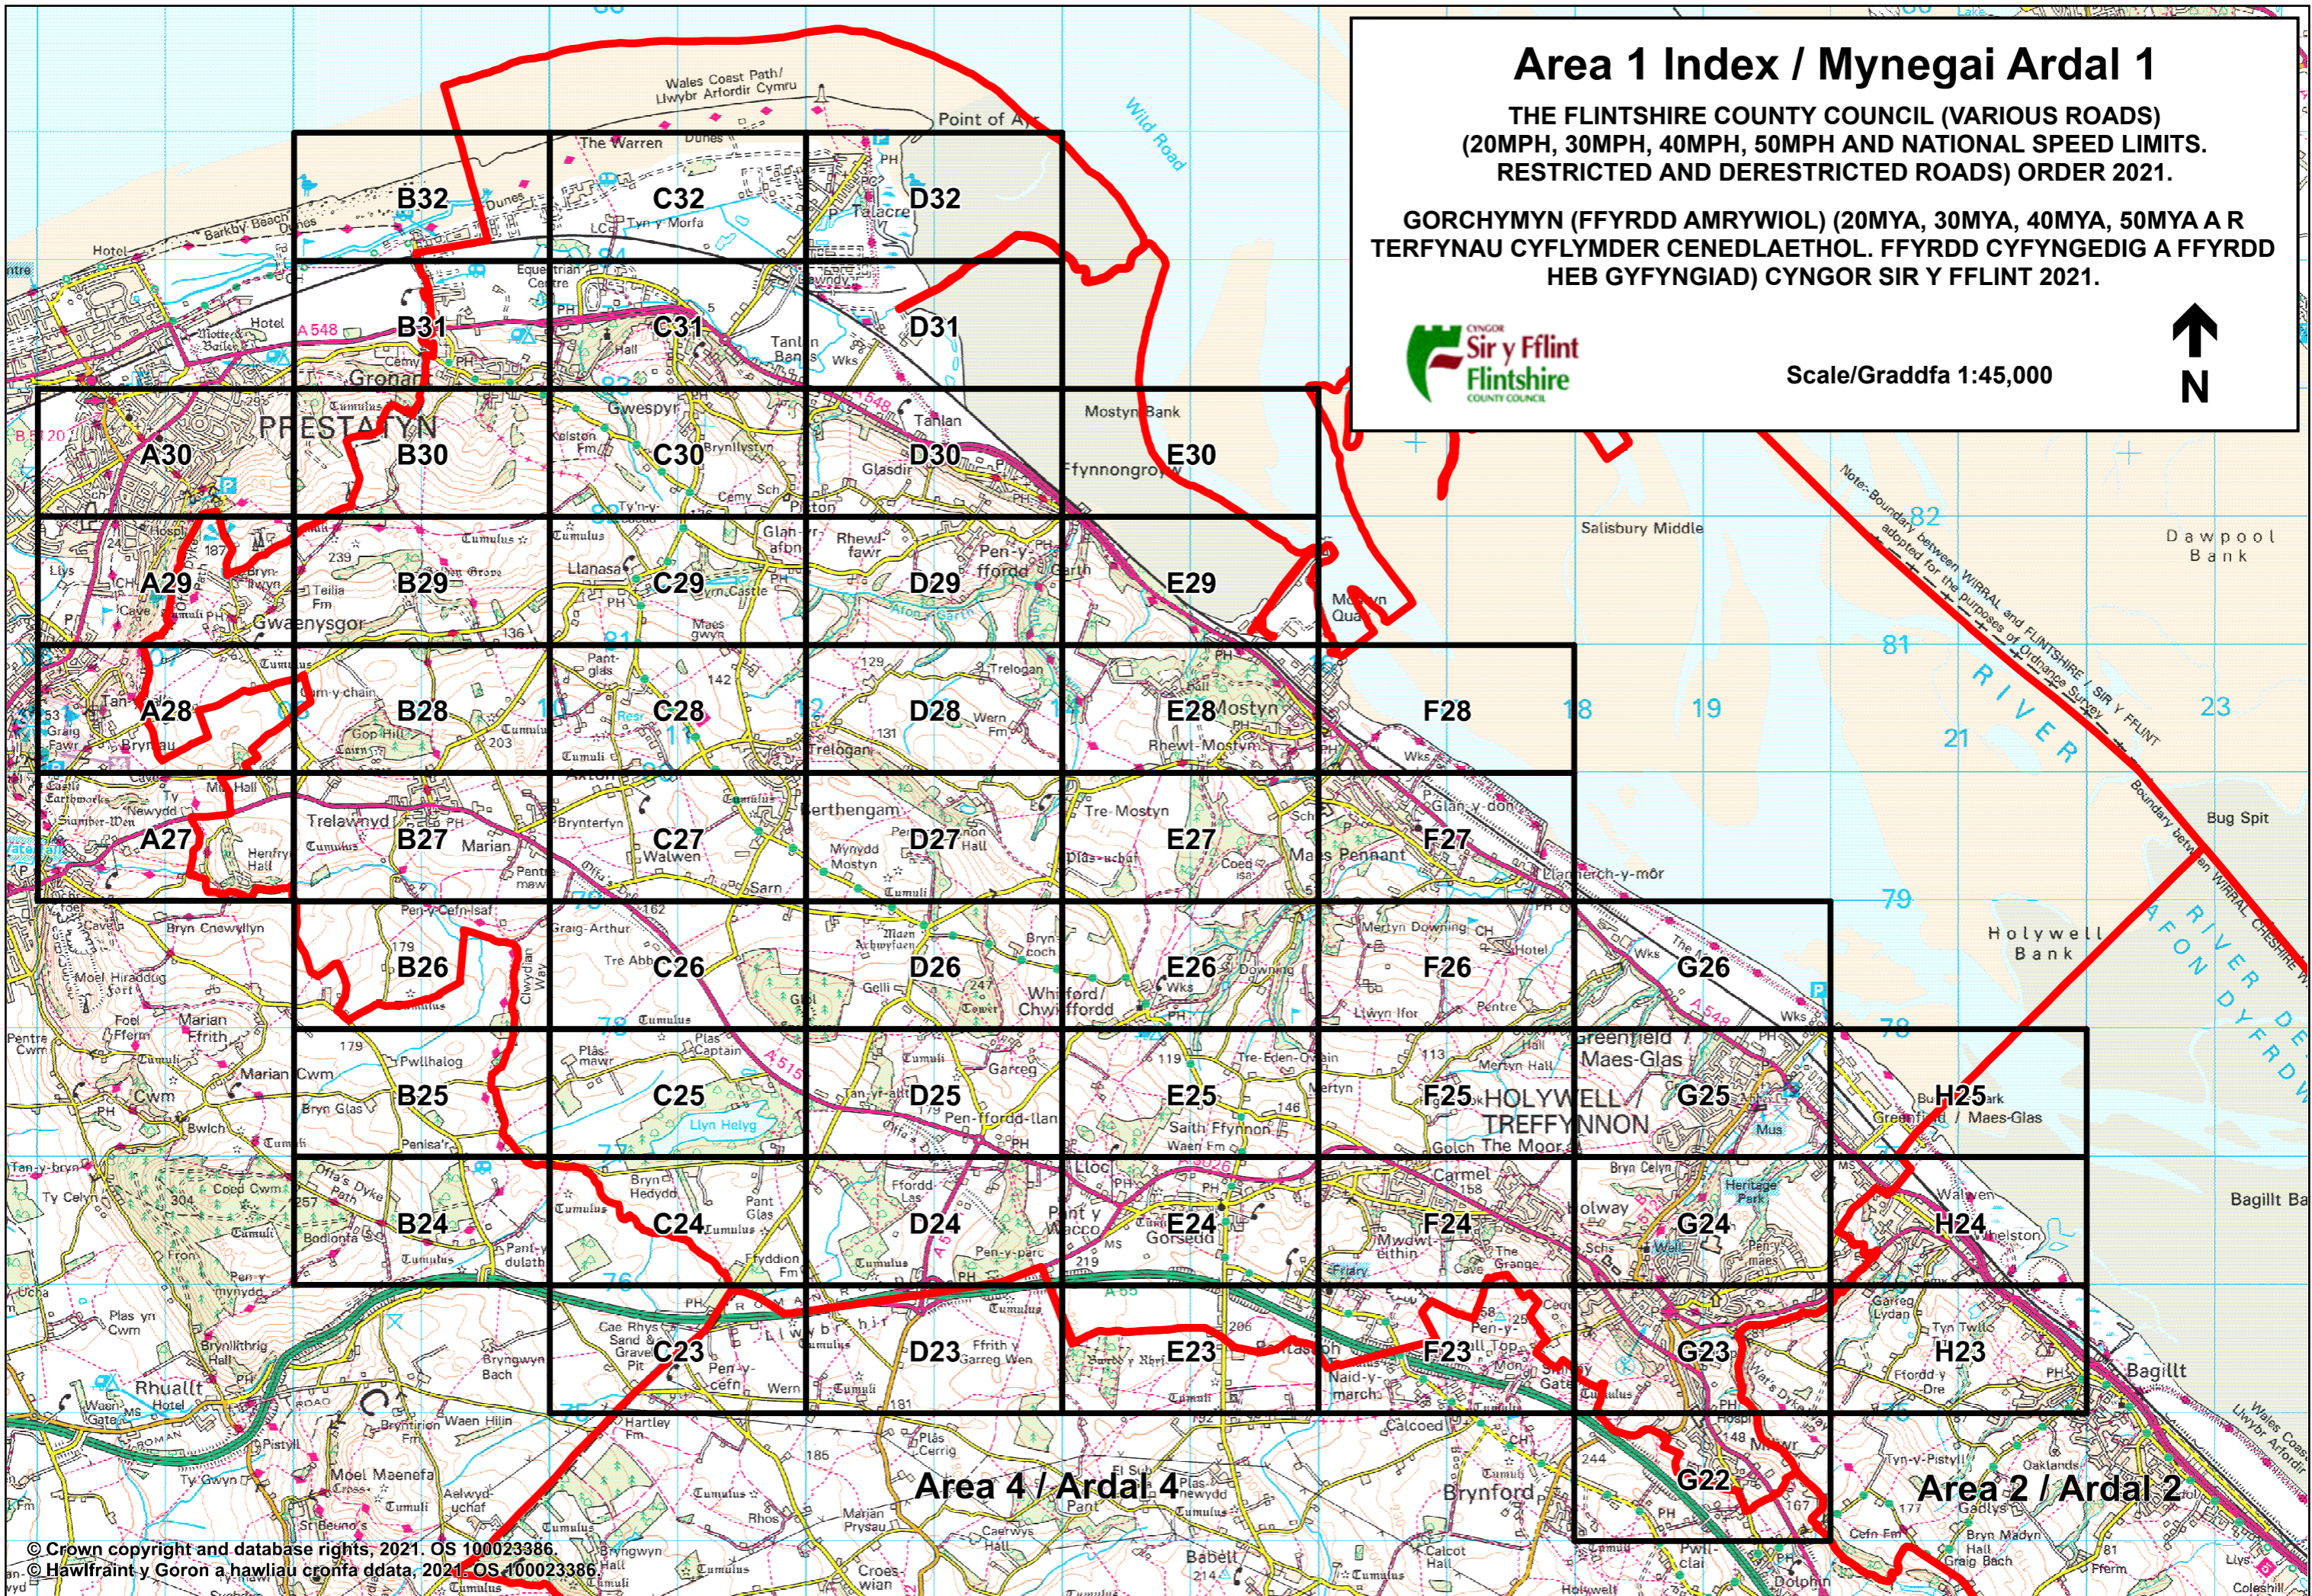

Area 1 Index / Mynegai Ardal 1

THE FLINTSHIRE COUNTY COUNCIL (VARIOUS ROADS)
(20MPH, 30MPH, 40MPH, 50MPH AND NATIONAL SPEED LIMITS.
RESTRICTED AND DERESTRICTED ROADS) ORDER 2021.

GORCHYMYN (FFYRDD AMRYWIOL) (20MYA, 30MYA, 40MYA, 50MYA A R
TERFYNAU CYFLYMDER CENEDLAETHOL. FFYRDD CYFYNGEDIG A FFYRDD
HEB GYFYNGIAD) CYNGOR SIR Y FFLINT 2021.

Scale/Graddfa 1:45,000

Area 4 / Ardal 4

Area 2 / Ardal 2