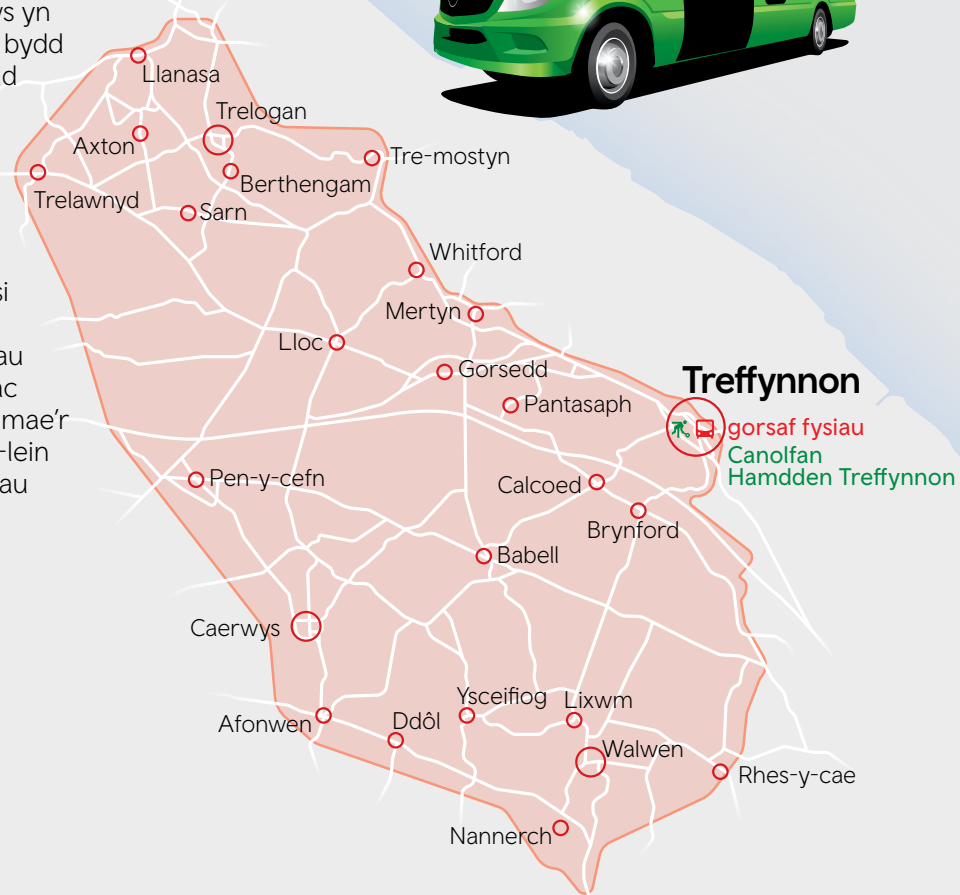

ffordd well o deithio i bawb

Gallwch chi wneud pob math o deithiau doeddech chi ddim yn gallu eu gwneud o'r blaen, diolch i'r dull cymunedol hyblyg sy'n cael ei gynneg gan wasanaeth fflecsi ar gyfer teithio ar fysiau mewn ardaloedd gwledig. Gan ddefnyddio bysiau cwbl hygyrch, mae fflecsi ar gael i chi rhwng 0915 a ??? o ddydd Llun i ddydd Gwener a rhwng 0915 a 1300 ar ddydd Sadwrn. Mae'n hwylus ar gyfer mynd i apwyntiadau, i siopa, i gwrdd â ffrindiau neu i gysylltu â gwasanaethau bws eraill yn Nhreffynnon a Chaerwys.

ble i fynd

O fewn y parth, bydd fflecsi'n eich codi a'ch gollwng ble bynnag hoffech chi, ac yn dod â chi'n ôl eto. Oherwydd nad yw'r bws yn dilyn llwybr nac amserlen sefydlog, bydd y llwybr yn dibynnu ar bwy arall sydd wedi archebu ar yr un pryd ac yn mynd i lefydd cyfagos.

hawdd archebu

Y gwahaniaeth mwyaf rhwng gwasanaethau traddodiadol a fflecsi yw bod rhaid archebu er mwyn ei ddefnyddio. Gallwch archebu teithiau sengl neu nifer o deithiau ar yr ap ac mae modd defnyddio'r ap i weld lle mae'r bws hefyd, neu gallwch archebu ar-lein neu drwy ffonio ein canolfan alwadau gyfeillgar ar 0300 234 0300.

pa docyn ydw i angen?

Fel unrhyw fws, gallwch brynu tocyn sengl i oedolyn gan eich gyrrwr am gyn lleied â £2.50 a £1.50 i blant, mae'r rheini sydd â chardiau teithio rhatach yn cael teithio am ddim ac mae Fy Ngherdyn Teithio pobl ifanc hefyd yn ddilys.

a better way for everyone to get around

You can make all sorts of journeys you never could before, thanks to the community based flexible approach to rural bus transport that the fflecsi service offers. Using fully accessible buses, fflecsi is there for you 0915 – 1800 Monday to Friday and 0915 - 1300 on a Saturday, for appointments, for shopping, meeting friends or connecting with other bus services in Holywell and Caerwys.

where to go

Within the zone, fflecsi will pick you up from where you like and drop you off where you want to go and bring you back again. As the bus doesn't run to a fixed route or timetable, the route will vary depending on who else has booked at similar times with similar destinations.